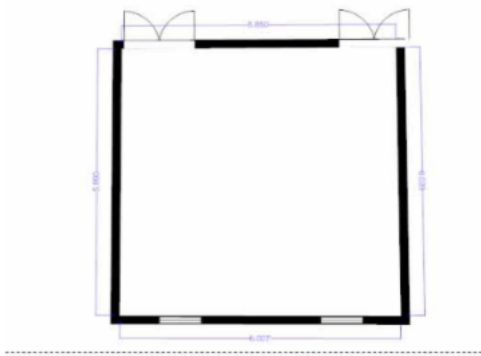

নিৰ্বাচক পঞ্জীয়ন বিষয়াৰ স্বাক্ষৰ

Nazri Naksha

Google Map View

Polling Station Building Front View

ভোটগ্ৰহন কেন্দ্ৰৰ সন্মুখৰ দৃশ্য

Cad View

Key MAP View

1 নাম : ৰুবি কাৰ্ডং মাতৃৰ নাম: পুলমতী চাৰ ঘৰ নং : 00 বয়স : 38 লিঙ্গ : মহিলা	MLF3436622 ফটো উপলব্ধ	2 নাম : বিজয় পেণ্ড পিতাৰ নাম: তিলেশ্বৰ পেণ্ড ঘৰ নং : 1 বয়স : 50 লিঙ্গ : পুৰুষ	MLF0418103 ফটো উপলব্ধ	3 নাম : জয়ন্ত কুটুম পিতাৰ নাম: সৰ্বেশ্বৰ কুটুম ঘৰ নং : 01 বয়স : 22 লিঙ্গ : পুৰুষ	MLF5090865 ফটো উপলব্ধ
4 নাম : সুনিতা পাতিৰি স্বামীৰ নাম: মানিক পাতিৰি ঘৰ নং : 2 বয়স : 28 লিঙ্গ : মহিলা	MLF0417881 ফটো উপলব্ধ	5 নাম : চুন দলে পিতাৰ নাম: কুল্লৈ দলে ঘৰ নং : 9 বয়স : 22 লিঙ্গ : পুৰুষ	MLF0562017 ফটো উপলব্ধ	6 নাম : পদমেশ্বৰী মিলি পিতাৰ নাম: বিশ্বজিত মিলি ঘৰ নং : 9 বয়স : 20 লিঙ্গ : মহিলা	PUZ0097824 ফটো উপলব্ধ
7 নাম : ভদ্রকমল মিলি পিতাৰ নাম: বিশ্বজিত মিলি ঘৰ নং : 3 বয়স : 28 লিঙ্গ : পুৰুষ	MLF0073056 ফটো উপলব্ধ	8 নাম : জুবী দলে স্বামীৰ নাম: চুন দলে ঘৰ নং : 3 বয়স : 24 লিঙ্গ : মহিলা	MLF0558734 ফটো উপলব্ধ	9 নাম : পেছেই মিলি স্বামীৰ নাম: কুল্লৈ মিলি ঘৰ নং : 3 বয়স : 80 লিঙ্গ : মহিলা	MLF3434615 ফটো উপলব্ধ
10 নাম : সাপ মিলি পিতাৰ নাম: জগন্নাথ মিলি ঘৰ নং : 3 বয়স : 55 লিঙ্গ : পুৰুষ	MLF3434568 ফটো উপলব্ধ	11 নাম : বিশ্বজিত মিলি পিতাৰ নাম: জগন্নাথ মিলি ঘৰ নং : 3 বয়স : 53 লিঙ্গ : পুৰুষ	MLF3434580 ফটো উপলব্ধ	12 নাম : বালা মিলি স্বামীৰ নাম: বিশ্বজিত মিলি ঘৰ নং : 3 বয়স : 50 লিঙ্গ : মহিলা	MLF3434591 ফটো উপলব্ধ
13 নাম : নান্দকী মিলি স্বামীৰ নাম: সাপ মিলি ঘৰ নং : 3 বয়স : 47 লিঙ্গ : মহিলা	MLF3434579 ফটো উপলব্ধ	14 নাম : কুল্লৈই দলে পিতাৰ নাম: মগৰ দলে ঘৰ নং : 3 বয়স : 46 লিঙ্গ : পুৰুষ	MLF3434604 ফটো উপলব্ধ	15 নাম : মাগনী কুটুম পিতাৰ নাম: কৰ্ণাচিপ কুটুম ঘৰ নং : 8 বয়স : 77 লিঙ্গ : মহিলা	MLF3434637 ফটো উপলব্ধ
16 নাম : কিৰিকি কুটুম মাতৃৰ নাম: মাগনী কুটুম ঘৰ নং : 8 বয়স : 52 লিঙ্গ : পুৰুষ	MLF3434648 ফটো উপলব্ধ	17 নাম : খগেশ্বৰী কুটুম স্বামীৰ নাম: ঘনশ্যাম কুটুম ঘৰ নং : 8 বয়স : 42 লিঙ্গ : মহিলা	MLF3434671 ফটো উপলব্ধ	18 নাম : ধৰ্মধৰ কুটুম মাতৃৰ নাম: মাগনী কুটুম ঘৰ নং : 8 বয়স : 38 লিঙ্গ : পুৰুষ	MLF3434660 ফটো উপলব্ধ
19 নাম : মনি কুটুম পিতাৰ নাম: ঘনচাম কুটুম ঘৰ নং : 8 বয়স : 26 লিঙ্গ : পুৰুষ	MLF0558767 ফটো উপলব্ধ	20 নাম : দিপাংকৰ কুটুম পিতাৰ নাম: সৰ্বেশ্বৰ কুটুম ঘৰ নং : 08 বয়স : 23 লিঙ্গ : পুৰুষ	MLF0418418 ফটো উপলব্ধ	21 নাম : নবিতা ব্ৰহ্ম কুটুম স্বামীৰ নাম: মনি কুটুম ঘৰ নং : 8 বয়স : 20 লিঙ্গ : মহিলা	PUZ0097303 ফটো উপলব্ধ
22 নাম : আইনেশ্বৰ কুটুম পিতাৰ নাম: বিজুৰাম কুটুম ঘৰ নং : 5 বয়স : 45 লিঙ্গ : পুৰুষ	MLF3434717 ফটো উপলব্ধ	23 নাম : ৰমেন কুটুম পিতাৰ নাম: বিজুৰাম কুটুম ঘৰ নং : 5 বয়স : 39 লিঙ্গ : পুৰুষ	MLF3434728 ফটো উপলব্ধ	24 নাম : চক্ৰধৰ কুটুম পিতাৰ নাম: বিদুৰাম কুটুম ঘৰ নং : 5 বয়স : 28 লিঙ্গ : পুৰুষ	MLF0096289 ফটো উপলব্ধ
25 নাম : সঞ্জিব পটিৰি পিতাৰ নাম: চানেই পটিৰি ঘৰ নং : 5 বয়স : 23 লিঙ্গ : পুৰুষ	MLF0559203 ফটো উপলব্ধ	26 নাম : সৰ্বেশ্বৰ কুটুম পিতাৰ নাম: মাৰি কুটুম ঘৰ নং : 6 বয়স : 52 লিঙ্গ : পুৰুষ	MLF3434762 ফটো উপলব্ধ	27 নাম : তাককলি কুটুম স্বামীৰ নাম: সৰ্বেশ্বৰ কুটুম ঘৰ নং : 6 বয়স : 50 লিঙ্গ : মহিলা	MLF3434784 ফটো উপলব্ধ
28 নাম : বিকাশ কুটুম পিতাৰ নাম: মাৰি কুটুম ঘৰ নং : 6 বয়স : 40 লিঙ্গ : পুৰুষ	MLF3434773 ফটো উপলব্ধ	29 নাম : ললিতী চাৰহ স্বামীৰ নাম: বিৰপ্লান চাৰহ ঘৰ নং : 6 বয়স : 23 লিঙ্গ : মহিলা	PUZ0070581 ফটো উপলব্ধ	30 নাম : জুনমাই মিলি স্বামীৰ নাম: জ্যোতি মিলি ঘৰ নং : 9 বয়স : 27 লিঙ্গ : মহিলা	PUZ0113886 ফটো উপলব্ধ