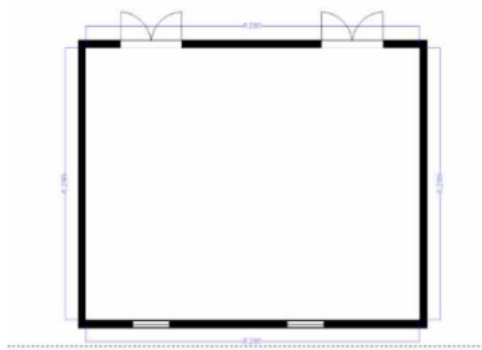

নিৰ্বাচক পঞ্জীয়ন বিষয়াৰ স্বাক্ষৰ

Nazri Naksha

Google Map View

Polling Station Building Front View

ভোটগ্ৰহন কেন্দ্ৰৰ সন্মুখৰ দৃশ্য

Cad View

Key MAP View

<p># 1 MLF8636315</p> <p>নাম : প্রহ্লাদ দাস পিতাৰ নাম: সজাৰাম দাস ঘৰ নং : 0 বয়স : 53 লিঙ্গ : পুৰুষ</p> <p>ফটো উপলব্ধ</p>	<p>2 MLF0495580</p> <p>নাম : অঞ্জু পেগ স্বামীৰ নাম: ভবেশ পেগু ঘৰ নং : 000 বয়স : 50 লিঙ্গ : মহিলা</p> <p>ফটো উপলব্ধ</p>	<p>3 MLF0394171</p> <p>নাম : সত্যবতী চবৰ পিতাৰ নাম: বুকমন চবৰ ঘৰ নং : 00 বয়স : 46 লিঙ্গ : মহিলা</p> <p>ফটো উপলব্ধ</p>
<p>4 MLF8636326</p> <p>নাম : কবিতা দাস স্বামীৰ নাম: প্রহ্লাদ দাস ঘৰ নং : 0 বয়স : 45 লিঙ্গ : মহিলা</p> <p>ফটো উপলব্ধ</p>	<p>S2 5 BVR2091294</p> <p>নাম : বপামনি দেৱী শইকীয়া স্বামীৰ নাম: চুৰেশ দত্ত ঘৰ নং : 0 বয়স : 41 লিঙ্গ : মহিলা</p> <p>ফটো উপলব্ধ</p>	<p>6 MLF0394296</p> <p>নাম : মিতু শইকীয়া পিতাৰ নাম: মুলানা চেতিয়া ঘৰ নং : 00 বয়স : 38 লিঙ্গ : মহিলা</p> <p>ফটো উপলব্ধ</p>
<p>7 CTH4236719</p> <p>নাম : স্বপন কুমাৰ নাথ পিতাৰ নাম: মৌহী ৰাম নাথ ঘৰ নং : 0 বয়স : 37 লিঙ্গ : পুৰুষ</p> <p>ফটো উপলব্ধ</p>	<p>8 MLF6337991</p> <p>নাম : অপৰাজিতা দাস পিতাৰ নাম: কানু দাস ঘৰ নং : 00 বয়স : 34 লিঙ্গ : মহিলা</p> <p>ফটো উপলব্ধ</p>	<p>9 MLF0495572</p> <p>নাম : মুনিন ৰাজখোআ পিতাৰ নাম: ৰুহীন ৰাজখোআ ঘৰ নং : 000 বয়স : 33 লিঙ্গ : পুৰুষ</p> <p>ফটো উপলব্ধ</p>
<p>10 MLF0394098</p> <p>নাম : মাধুজ্য শইকীয়া পিতাৰ নাম: বুপাই শইকীয়া ঘৰ নং : 00 বয়স : 31 লিঙ্গ : পুৰুষ</p> <p>ফটো উপলব্ধ</p>	<p>11 MLF5048897</p> <p>নাম : ৰিম্পী শইকীয়া স্বামীৰ নাম: ভবেন শইকীয়া ঘৰ নং : 0 বয়স : 29 লিঙ্গ : মহিলা</p> <p>ফটো উপলব্ধ</p>	<p>12 MLF0407684</p> <p>নাম : সুমন দেৱী পিতাৰ নাম: শিবলাল শৰ্মা ঘৰ নং : 000 বয়স : 26 লিঙ্গ : মহিলা</p> <p>ফটো উপলব্ধ</p>
<p>13 MLF0486266</p> <p>নাম : বেবী দেৱী পিতাৰ নাম: দিলীপ মহন্ত ঘৰ নং : 000 বয়স : 25 লিঙ্গ : মহিলা</p> <p>ফটো উপলব্ধ</p>	<p>14 MLF6334572</p> <p>নাম : দুলাল বৰা পিতাৰ নাম: যোগাই বৰা ঘৰ নং : 1 বয়স : 51 লিঙ্গ : পুৰুষ</p> <p>ফটো উপলব্ধ</p>	<p>15 MLF6334583</p> <p>নাম : ৰুলী বৰা স্বামীৰ নাম: দুলাল বৰা ঘৰ নং : 1 বয়স : 45 লিঙ্গ : মহিলা</p> <p>ফটো উপলব্ধ</p>
<p>16 MLF0394379</p> <p>নাম : মাইন মুণ্ডা স্বামীৰ নাম: কৰণ মুণ্ডা ঘৰ নং : 01 বয়স : 32 লিঙ্গ : মহিলা</p> <p>ফটো উপলব্ধ</p>	<p>17 MLF0119214</p> <p>নাম : ধ্ৰুৱজ্যোতি বৰা পিতাৰ নাম: দুলাল বৰা ঘৰ নং : 1 বয়স : 28 লিঙ্গ : পুৰুষ</p> <p>ফটো উপলব্ধ</p>	<p>18 MLF0444869</p> <p>নাম : প্ৰিয়মব্ৰত বৰা পিতাৰ নাম: ৰাতুল বৰা ঘৰ নং : 1 বয়স : 25 লিঙ্গ : পুৰুষ</p> <p>ফটো উপলব্ধ</p>
<p>19 MLF1025383</p> <p>নাম : অঞ্জুমানি পেগু স্বামীৰ নাম: অমল দাৰ ঘৰ নং : 1-13-53 বয়স : 52 লিঙ্গ : মহিলা</p> <p>ফটো উপলব্ধ</p>	<p>20 PUZ0108621</p> <p>নাম : স্নেহা দাৰ পিতাৰ নাম: অমল দাৰ ঘৰ নং : 1-13-53 বয়স : 21 লিঙ্গ : মহিলা</p> <p>ফটো উপলব্ধ</p>	<p>21 MLF0234336</p> <p>নাম : ফুৰ্গী মাৰি স্বামীৰ নাম: চামটু মাৰি ঘৰ নং : 1ক বয়স : 51 লিঙ্গ : মহিলা</p> <p>ফটো উপলব্ধ</p>
<p>22 MLF0000448</p> <p>নাম : বিষ্ণু মাৰি পিতাৰ নাম: চামটু মাৰি ঘৰ নং : 1ক বয়স : 30 লিঙ্গ : পুৰুষ</p> <p>ফটো উপলব্ধ</p>	<p>23 PUZ0104539</p> <p>নাম : সাৰদা মাৰি স্বামীৰ নাম: বিষ্ণু মাৰি ঘৰ নং : 1ক বয়স : 29 লিঙ্গ : মহিলা</p> <p>ফটো উপলব্ধ</p>	<p>24 PUZ0114876</p> <p>নাম : সাৰদা মাৰি স্বামীৰ নাম: বিষ্ণু মাৰি ঘৰ নং : 1ক বয়স : 29 লিঙ্গ : মহিলা</p> <p>ফটো উপলব্ধ</p>
<p>25 MLF0176545</p> <p>নাম : অমীলা মাৰি স্বামীৰ নাম: গাথিয়া মাৰি ঘৰ নং : 2ক বয়স : 49 লিঙ্গ : মহিলা</p> <p>ফটো উপলব্ধ</p>	<p>26 MLF6342821</p> <p>নাম : প্ৰনামীকা বৰা স্বামীৰ নাম: প্ৰনব কুমাৰ বৰা ঘৰ নং : 0 বয়স : 35 লিঙ্গ : মহিলা</p> <p>ফটো উপলব্ধ</p>	<p>S 27 MLF1150002</p> <p>নাম : অনপ্ৰভা কলিতা স্বামীৰ নাম: লোট মেঘনাথ কলিতা ঘৰ নং : 6 বয়স : 76 লিঙ্গ : মহিলা</p> <p>ফটো উপলব্ধ</p>
<p>28 MLF6334652</p> <p>নাম : গোপাল মাৰি পিতাৰ নাম: ফুচু মাৰি ঘৰ নং : 0 বয়স : 39 লিঙ্গ : পুৰুষ</p> <p>ফটো উপলব্ধ</p>	<p>29 MLF6343153</p> <p>নাম : সোনামনি মাৰি স্বামীৰ নাম: পুলক মাৰি ঘৰ নং : 0 বয়স : 39 লিঙ্গ : মহিলা</p> <p>ফটো উপলব্ধ</p>	<p>30 MLF0102327</p> <p>নাম : জয়ন্তু মাৰি পিতাৰ নাম: ফুচু মাৰি ঘৰ নং : 0 বয়স : 34 লিঙ্গ : পুৰুষ</p> <p>ফটো উপলব্ধ</p>