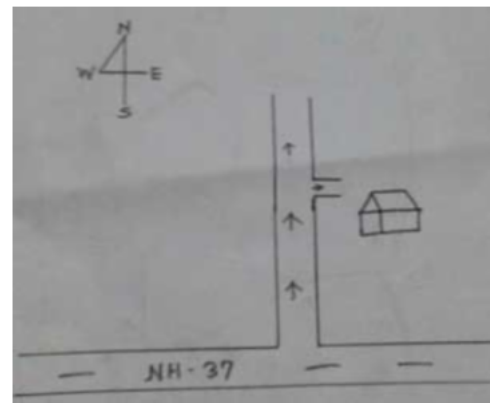

Key MAP View