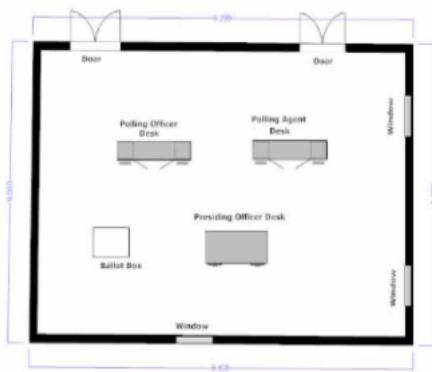

নিৰ্বাচক পঞ্জীয়ন বিষয়াৰ স্বাক্ষৰ

Nazri Naksha

Google Map View

Polling Station Building Front View

ভোটগ্ৰহন কেন্দ্ৰৰ সন্মুখৰ দৃশ্য

Cad View

Key MAP View

1 নাম : কমলেশ্বৰী পাৰ স্বামীৰ নাম: গংগাধৰ পাও ঘৰ নং : ০০ বয়স : 70 লিঙ্গ : মহিলা	MLF8138952 ফটো উপলব্ধ	2 নাম : প্রদীপ গগৈ পিতাৰ নাম: সদানন্দ গগৈ ঘৰ নং : 0 বয়স : 69 লিঙ্গ : পুৰুষ	LQZ1833007 ফটো উপলব্ধ	3 নাম : মামণী যাদব পিতাৰ নাম: মুকেশ যাদব ঘৰ নং : 00 বয়স : 60 লিঙ্গ : মহিলা	MLF8139648 ফটো উপলব্ধ
4 নাম : পাৰাসো গড় পিতাৰ নাম: প্ৰেম গড় ঘৰ নং : 00 বয়স : 60 লিঙ্গ : পুৰুষ	MLF8137200 ফটো উপলব্ধ	5 নাম : জীতবাহাদুৰ গড় পিতাৰ নাম: প্ৰেমলাল গড় ঘৰ নং : 00 বয়স : 55 লিঙ্গ : পুৰুষ	MLF8137233 ফটো উপলব্ধ	6 নাম : জ্যোতিৰাণী শইকীয়া হাজুৰিকা স্বামীৰ নাম: জয়ন্ত হাজুৰিকা ঘৰ নং : 00 বয়স : 55 লিঙ্গ : মহিলা	MLF8138623 ফটো উপলব্ধ
7 নাম : বীনা গগৈ স্বামীৰ নাম: প্ৰদীপ গগৈ ঘৰ নং : 0 বয়স : 55 লিঙ্গ : মহিলা	LQZ1833018 ফটো উপলব্ধ	8 নাম : শিৱ তামুলী পিতাৰ নাম: গুবিন তামুলী ঘৰ নং : 00 বয়স : 52 লিঙ্গ : পুৰুষ	MLF8139762 ফটো উপলব্ধ	9 নাম : জিৎটী মণি দাস স্বামীৰ নাম: যতীন দাস ঘৰ নং : 00 বয়স : 50 লিঙ্গ : মহিলা	MLF8138587 ফটো উপলব্ধ
# 10 নাম : গুবিন পাৰ পিতাৰ নাম: গংগাধৰ পাৰ ঘৰ নং : ১৪৫ বয়স : 50 লিঙ্গ : পুৰুষ	MLF8138974 ফটো উপলব্ধ	11 নাম : দীপেন্দ্ৰ কৰ্মকাৰ পিতাৰ নাম: দীনেশ কৰ্মকাৰ ঘৰ নং : 00 বয়স : 46 লিঙ্গ : পুৰুষ	MLF8141013 ফটো উপলব্ধ	12 নাম : ওমপ্ৰকাশ পাৰ পিতাৰ নাম: গংগাধৰ পাৰ ঘৰ নং : 00 বয়স : 43 লিঙ্গ : পুৰুষ	MLF8138985 ফটো উপলব্ধ
# 13 নাম : মোনমিলি পাৰ স্বামীৰ নাম: গোবিন পাৰ ঘৰ নং : ১৪৫ বয়স : 41 লিঙ্গ : মহিলা	MLF8139002 ফটো উপলব্ধ	14 নাম : গিতা তামুলী পিতাৰ নাম: শিৱ তামুলী ঘৰ নং : ০০ বয়স : 41 লিঙ্গ : মহিলা	MLF8139751 ফটো উপলব্ধ	15 নাম : দিষ্টী দাস স্বামীৰ নাম: দিপাংকৰ দাস ঘৰ নং : 00 বয়স : 41 লিঙ্গ : মহিলা	MLF8140714 ফটো উপলব্ধ
16 নাম : সঞ্জীৱ গগৈ পিতাৰ নাম: যোগেন গগৈ ঘৰ নং : 00 বয়স : 40 লিঙ্গ : পুৰুষ	MLF8135602 ফটো উপলব্ধ	17 নাম : বিটুল দাস পিতাৰ নাম: সোনেশ্বৰ দাস ঘৰ নং : 00 বয়স : 40 লিঙ্গ : পুৰুষ	MLF8136252 ফটো উপলব্ধ	18 নাম : বাবল দাস পিতাৰ নাম: লক্ষী দাস ঘৰ নং : ০০ বয়স : 39 লিঙ্গ : পুৰুষ	MLF8140350 ফটো উপলব্ধ
19 নাম : অনামিকা বৰা স্বামীৰ নাম: বিতুল দাস ঘৰ নং : 00 বয়স : 39 লিঙ্গ : মহিলা	PUZ0158170 ফটো উপলব্ধ	20 নাম : গোলাপ দাস পিতাৰ নাম: কুনুকা দাস ঘৰ নং : 00 বয়স : 38 লিঙ্গ : পুৰুষ	MLF8140725 ফটো উপলব্ধ	R 21 নাম : অনামিকা বৰা স্বামীৰ নাম: বিতুল দাস ঘৰ নং : 00 বয়স : 38 লিঙ্গ : মহিলা	PUZ0121368 ফটো উপলব্ধ
22 নাম : পল্লবী গড় দাস স্বামীৰ নাম: বাৰ্বলু দাস ঘৰ নং : 00 বয়স : 35 লিঙ্গ : মহিলা	MLF8140383 ফটো উপলব্ধ	23 নাম : সঙ্গীতা দাস স্বামীৰ নাম: বিতুপন দাস ঘৰ নং : 00 বয়স : 31 লিঙ্গ : মহিলা	MLF0161927 ফটো উপলব্ধ	24 নাম : সন্ধয়াৰানী দাস কৰ্মকাৰ স্বামীৰ নাম: দীপেন কৰ্মকাৰ ঘৰ নং : 00 বয়স : 27 লিঙ্গ : মহিলা	MLF0118513 ফটো উপলব্ধ
25 নাম : প্ৰাণজিত দাস পিতাৰ নাম: যতীন দাস ঘৰ নং : 00 বয়স : 25 লিঙ্গ : পুৰুষ	MLF0227264 ফটো উপলব্ধ	26 নাম : লক্ষীমাই দত্ত স্বামীৰ নাম: দেৱ দত্ত ঘৰ নং : ১ বয়স : 57 লিঙ্গ : মহিলা	MLF8134687 ফটো উপলব্ধ	27 নাম : কৌশিক দত্ত পিতাৰ নাম: দেৱ দত্ত ঘৰ নং : ১ বয়স : 36 লিঙ্গ : পুৰুষ	MLF8134643 ফটো উপলব্ধ
28 নাম : কৃষ্ণা ৰাজবংশী গায়ন স্বামীৰ নাম: মনোজ গায়ন ঘৰ নং : ১ বয়স : 27 লিঙ্গ : মহিলা	MLF0118463 ফটো উপলব্ধ	29 নাম : বুৰী গায়ন স্বামীৰ নাম: উতপল গায়ন ঘৰ নং : ১ বয়স : 27 লিঙ্গ : মহিলা	MLF0119834 ফটো উপলব্ধ	30 নাম : মনোজ গায়ন পিতাৰ নাম: তোৰেশ্বৰ গায়ন ঘৰ নং : ১ বয়স : 27 লিঙ্গ : পুৰুষ	MLF0120790 ফটো উপলব্ধ