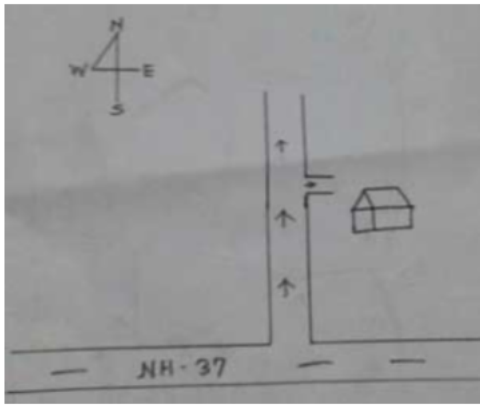

Nazri Naksha