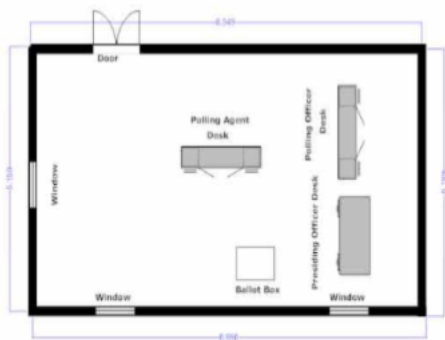

নিৰ্বাচক পঞ্জীয়ন বিষয়াৰ স্বাক্ষৰ

Nazri Naksha

Google Map View

Polling Station Building Front View

ভোটগ্ৰহন কেন্দ্ৰৰ সন্মুখৰ দৃশ্য

Cad View

Key MAP View

1 নাম : দুৰ্লেখী গগৈ স্বামীৰ নাম : সোভেশ্বৰ গগৈ ঘৰ নং : 2 বয়স : 70 লিঙ্গ : মহিলা	MLF1184674 ফটো উপলব্ধ	2 নাম : সত্যেন্ৰ কাকতি পিতাৰ নাম : ইন্দ্ৰেশ্বৰ কাকতি ঘৰ নং : 2 বয়স : 55 লিঙ্গ : পুৰুষ	MLF1184652 ফটো উপলব্ধ	3 নাম : ৰেণু কাকতি স্বামীৰ নাম : সত্যেন কাকতি ঘৰ নং : 2 বয়স : 43 লিঙ্গ : মহিলা	MLF0308247 ফটো উপলব্ধ
4 নাম : মন্ট কাকতি পিতাৰ নাম : সত্যেন কাকতি ঘৰ নং : 2 বয়স : 29 লিঙ্গ : পুৰুষ	MLF0308338 ফটো উপলব্ধ	5 নাম : ৰূপালী চাহ স্বামীৰ নাম : ৰিখেশ্বৰ চাহ ঘৰ নং : 2 বয়স : 37 লিঙ্গ : মহিলা	MLF0255356 ফটো উপলব্ধ	6 নাম : পিন্টু বাৰ্মা পিতাৰ নাম : মহেন শৰ্মা ঘৰ নং : 2 বয়স : 26 লিঙ্গ : পুৰুষ	MLF1184629 ফটো উপলব্ধ
7 নাম : ৰিখেশ্বৰ চাহ পিতাৰ নাম : মিনা প্ৰসাদ চাহ ঘৰ নং : 2 বয়স : 33 লিঙ্গ : পুৰুষ	MLF1184618 ফটো উপলব্ধ	8 নাম : হিৰেন গগৈ পিতাৰ নাম : সোভেশ্বৰ গগৈ ঘৰ নং : 8 বয়স : 65 লিঙ্গ : পুৰুষ	MLF1184685 ফটো উপলব্ধ	9 নাম : বিবেকানন্দ গগৈ পিতাৰ নাম : হিৰেণ গগৈ ঘৰ নং : 8 বয়স : 35 লিঙ্গ : পুৰুষ	MLF1184721 ফটো উপলব্ধ
10 নাম : কৃষ্ণা শইকিয়া গগৈ স্বামীৰ নাম : বিবেকানন্দ গগৈ ঘৰ নং : 4 বয়স : 29 লিঙ্গ : মহিলা	MLF0518597 ফটো উপলব্ধ	11 নাম : ৰমেশ গগৈ পিতাৰ নাম : সোভেশ্বৰ গগৈ ঘৰ নং : 8 বয়স : 44 লিঙ্গ : পুৰুষ	MLF1184709 ফটো উপলব্ধ	12 নাম : ৰান গগৈ স্বামীৰ নাম : ৰমেশ গগৈ ঘৰ নং : 8 বয়স : 40 লিঙ্গ : মহিলা	MLF1184710 ফটো উপলব্ধ
13 নাম : দিদিবন ধৰ্মাই পিতাৰ নাম : গোপাল ধৰ্মাই ঘৰ নং : 5 বয়স : 60 লিঙ্গ : পুৰুষ	MLF1184743 ফটো উপলব্ধ	14 নাম : দীপা ধৰ্মাই স্বামীৰ নাম : দিদিবন ধৰ্মাই ঘৰ নং : 5 বয়স : 52 লিঙ্গ : মহিলা	MLF1184754 ফটো উপলব্ধ	15 নাম : বৃদ্ধি ধৰ্মাই পিতাৰ নাম : দিদিবন ধৰ্মাই ঘৰ নং : 5 বয়স : 29 লিঙ্গ : পুৰুষ	MLF0162834 ফটো উপলব্ধ
16 নাম : নয়নমনি ধৰ্মাই পিতাৰ নাম : দিদিবন ধৰ্মাই ঘৰ নং : 5 বয়স : 27 লিঙ্গ : পুৰুষ	PUZ0025783 ফটো উপলব্ধ	17 নাম : প্ৰফুল্ল ধৰ্মাই পিতাৰ নাম : গোপাল ধৰ্মাই ঘৰ নং : 5 বয়স : 58 লিঙ্গ : পুৰুষ	MLF1184765 ফটো উপলব্ধ	18 নাম : জনকা ধৰ্মাই স্বামীৰ নাম : প্ৰফুল্ল ধৰ্মাই ঘৰ নং : 5 বয়স : 50 লিঙ্গ : মহিলা	MLF1184776 ফটো উপলব্ধ
19 নাম : নিপোল বড়া পিতাৰ নাম : ধনীৰাম বড়া ঘৰ নং : 6 বয়স : 48 লিঙ্গ : পুৰুষ	MLF1184798 ফটো উপলব্ধ	20 নাম : ৰেখা বড়া স্বামীৰ নাম : নিপোল বড়া ঘৰ নং : 6 বয়স : 40 লিঙ্গ : মহিলা	MLF1184801 ফটো উপলব্ধ	21 নাম : জিন্টু বৰা পিতাৰ নাম : নিপোল বড়া ঘৰ নং : 6 বয়স : 30 লিঙ্গ : পুৰুষ	MLF0164434 ফটো উপলব্ধ
22 নাম : অমৃত বৰা পিতাৰ নাম : নিপোল বৰা ঘৰ নং : 6 বয়স : 28 লিঙ্গ : পুৰুষ	MLF0164392 ফটো উপলব্ধ	23 নাম : ৰিম্পী বৰা পিতাৰ নাম : নিপোল বৰা ঘৰ নং : 6 বয়স : 26 লিঙ্গ : মহিলা	MLF0422808 ফটো উপলব্ধ	24 নাম : সোনমণি বৰা স্বামীৰ নাম : জিন্টু বৰা ঘৰ নং : 6 বয়স : 25 লিঙ্গ : মহিলা	MLF5049952 ফটো উপলব্ধ
25 নাম : পপী বৰা স্বামীৰ নাম : অমৃত বৰা ঘৰ নং : 6 বয়স : 23 লিঙ্গ : মহিলা	MLF5049945 ফটো উপলব্ধ	26 নাম : ডিম্পী বৰা পিতাৰ নাম : বিতুল বৰা ঘৰ নং : 06 বয়স : 20 লিঙ্গ : মহিলা	PUZ0153320 ফটো উপলব্ধ	27 নাম : বিতুল বড়া পিতাৰ নাম : ধনীৰাম বড়া ঘৰ নং : 6 বয়স : 40 লিঙ্গ : পুৰুষ	MLF1184812 ফটো উপলব্ধ
28 নাম : অঞ্জলী বৰা স্বামীৰ নাম : বিতুল বৰা ঘৰ নং : 6 বয়স : 39 লিঙ্গ : মহিলা	MLF1703522 ফটো উপলব্ধ	29 নাম : জিতু বড়া পিতাৰ নাম : লোকেশ্বৰ বড়া ঘৰ নং : 13 বয়স : 52 লিঙ্গ : পুৰুষ	MLF1184834 ফটো উপলব্ধ	30 নাম : কল্পনা বৰা স্বামীৰ নাম : খগেশ্বৰ বৰা ঘৰ নং : 13 বয়স : 39 লিঙ্গ : মহিলা	MLF1703668 ফটো উপলব্ধ