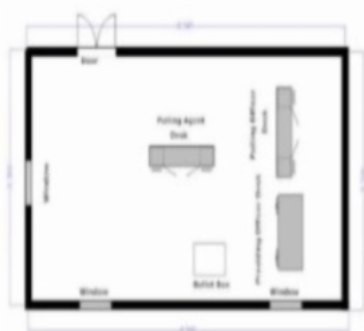

নিৰ্বাচক পঞ্জীয়ন বিষয়াৰ স্বাক্ষৰ

Nazri Naksha

Google Map View

Polling Station Building Front View

ভোটগ্ৰহন কেন্দ্ৰৰ সন্মুখৰ দৃশ্য

Cad View

Key MAP View

1 নাম : অতুল ধৰামাই পিতাৰ নাম: গোপাল ধৰামাই ঘৰ নং : ১৫১ বয়স : 67 লিঙ্গ : পুৰুষ	MLF1190018 ফটো উপলব্ধ	2 নাম : জয়ন্ত ধৰ্মাই পিতাৰ নাম: অতুল ধৰ্মাই ঘৰ নং : ১৫১ বয়স : 36 লিঙ্গ : পুৰুষ	MLF0162842 ফটো উপলব্ধ	3 নাম : জানমনি ধৰ্মাই স্বামীৰ নাম: জয়ন্ত ধৰ্মাই ঘৰ নং : ১৫১ বয়স : 33 লিঙ্গ : মহিলা	MLF0162933 ফটো উপলব্ধ
4 নাম : বামেশ্বৰ বড়া পিতাৰ নাম: খগেশ্বৰ বড়া ঘৰ নং : ১৫২ বয়স : 70 লিঙ্গ : পুৰুষ	MLF1190030 ফটো উপলব্ধ	5 নাম : সৰুমাৰী বড়া স্বামীৰ নাম: বামেশ্বৰ বড়া ঘৰ নং : ১৫২ বয়স : 60 লিঙ্গ : মহিলা	MLF1190041 ফটো উপলব্ধ	E 6 নাম : উপেন বড়া পিতাৰ নাম: খগেশ্বৰ বড়া ঘৰ নং : ১৫২ বয়স : 55 লিঙ্গ : পুৰুষ	MLF1190052 ফটো উপলব্ধ
7 নাম : প্ৰভাত বড়া পিতাৰ নাম: বামেশ্বৰ বড়া ঘৰ নং : ১৫২ বয়স : 39 লিঙ্গ : পুৰুষ	MLF1190063 ফটো উপলব্ধ	8 নাম : প্ৰিয়াকা বৰা স্বামীৰ নাম: প্ৰভাত বৰা ঘৰ নং : 152 বয়স : 31 লিঙ্গ : মহিলা	MLF5058961 ফটো উপলব্ধ	9 নাম : ইলা বৰা স্বামীৰ নাম: উপেন বৰা ঘৰ নং : ১৫২ক বয়স : 47 লিঙ্গ : মহিলা	MLF1703566 ফটো উপলব্ধ
E 10 নাম : নগেন বড়া পিতাৰ নাম: খগেশ্বৰ বড়া ঘৰ নং : ১৫৩ বয়স : 65 লিঙ্গ : পুৰুষ	MLF1190074 ফটো উপলব্ধ	11 নাম : মুকুট বড়া পিতাৰ নাম: নগেন বড়া ঘৰ নং : ১৫৩ বয়স : 42 লিঙ্গ : পুৰুষ	MLF1190085 ফটো উপলব্ধ	12 নাম : প্ৰাঞ্জল বড়া পিতাৰ নাম: নগেন বড়া ঘৰ নং : ১৫৩ বয়স : 38 লিঙ্গ : পুৰুষ	MLF1190109 ফটো উপলব্ধ
13 নাম : কবিতা বড়া স্বামীৰ নাম: মুকুট বড়া ঘৰ নং : ১৫৩ বয়স : 37 লিঙ্গ : মহিলা	MLF1703533 ফটো উপলব্ধ	14 নাম : ৰূপামনি বৰা স্বামীৰ নাম: প্ৰাঞ্জল বৰা ঘৰ নং : 153 বয়স : 32 লিঙ্গ : মহিলা	PUZ0038281 ফটো উপলব্ধ	E 15 নাম : ললিতা বৰুৱা স্বামীৰ নাম: দেবেশ্বৰ বৰুৱা ঘৰ নং : ১৫৪ বয়স : 68 লিঙ্গ : মহিলা	MLF1190154 ফটো উপলব্ধ
16 নাম : কুমুদ বৰুৱা পিতাৰ নাম: দেবেশ্বৰ বৰুৱা ঘৰ নং : ১৫৫ বয়স : 55 লিঙ্গ : পুৰুষ	MLF1190165 ফটো উপলব্ধ	17 নাম : সংগীতা বৰুৱা স্বামীৰ নাম: কুমুদ বৰুৱা ঘৰ নং : ১৫৫ বয়স : 45 লিঙ্গ : মহিলা	MLF1190176 ফটো উপলব্ধ	18 নাম : ৰিতমনি বৰুৱা পিতাৰ নাম: দেবেশ্বৰ বৰুৱা ঘৰ নং : ১৫৫ বয়স : 42 লিঙ্গ : মহিলা	MLF1190201 ফটো উপলব্ধ
19 নাম : গায়ত্ৰী বৰুৱা স্বামীৰ নাম: জ্যোতি প্ৰসাদ বৰুৱা ঘৰ নং : ১৫৫ বয়স : 38 লিঙ্গ : মহিলা	MLF0028985 ফটো উপলব্ধ	20 নাম : মাচম বৰুৱা পিতাৰ নাম: কুমুদ বৰুৱা ঘৰ নং : ১৫৫ বয়স : 27 লিঙ্গ : মহিলা	MLF0303206 ফটো উপলব্ধ	21 নাম : জ্যোতি প্ৰসাদ বৰুৱা পিতাৰ নাম: দেবেশ্বৰ বৰুৱা ঘৰ নং : ১৫৫ক বয়স : 38 লিঙ্গ : পুৰুষ	MLF1190212 ফটো উপলব্ধ
22 নাম : দুৰ্গেশ্বৰ বৰুৱা পিতাৰ নাম: বিনাৰাম বৰুৱা ঘৰ নং : ১৫৬ বয়স : 64 লিঙ্গ : পুৰুষ	MLF1190223 ফটো উপলব্ধ	E 23 নাম : অন বৰুৱা স্বামীৰ নাম: দুৰ্গেশ্বৰ বৰুৱা ঘৰ নং : ১৫৬ বয়স : 55 লিঙ্গ : মহিলা	MLF1190234 ফটো উপলব্ধ	24 নাম : মধুস্মিতা বৰুৱা পিতাৰ নাম: দুৰ্গেশ্বৰ বৰুৱা ঘৰ নং : ১৫৬ বয়স : 31 লিঙ্গ : মহিলা	MLF0029439 ফটো উপলব্ধ
25 নাম : জোনটি বৰুৱা পিতাৰ নাম: দুৰ্গেশ্বৰ বৰুৱা ঘৰ নং : ১৫৬ বয়স : 29 লিঙ্গ : মহিলা	MLF0029579 ফটো উপলব্ধ	26 নাম : গৰিমা বৰুৱা পিতাৰ নাম: দুৰ্গেশ্বৰ বৰুৱা ঘৰ নং : ১৫৬ বয়স : 25 লিঙ্গ : মহিলা	MLF0435651 ফটো উপলব্ধ	E 27 নাম : ফুলেশ্বৰ গগৈ পিতাৰ নাম: ভৰত গগৈ ঘৰ নং : ১৫৭ বয়স : 75 লিঙ্গ : পুৰুষ	MLF1190245 ফটো উপলব্ধ
28 নাম : পুতুল গগৈ পিতাৰ নাম: ফুলেশ্বৰ গগৈ ঘৰ নং : ১৫৭ বয়স : 55 লিঙ্গ : পুৰুষ	MLF1190256 ফটো উপলব্ধ	29 নাম : জ্যোতি গগৈ স্বামীৰ নাম: পুতুল গগৈ ঘৰ নং : ১৫৭ বয়স : 50 লিঙ্গ : মহিলা	MLF1190267 ফটো উপলব্ধ	30 নাম : বদন বড়া পিতাৰ নাম: সোমেশ্বৰ বড়া ঘৰ নং : ১৫৯ বয়স : 65 লিঙ্গ : পুৰুষ	MLF1190278 ফটো উপলব্ধ