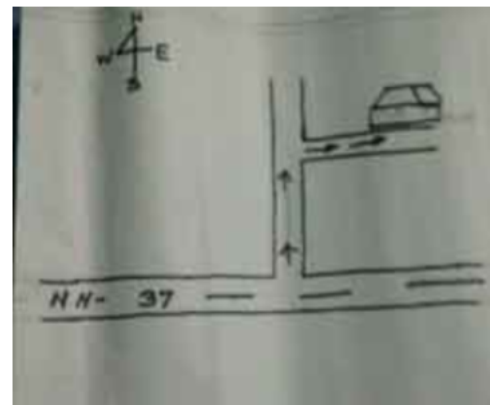

নিৰ্বাচক পঞ্জীয়ন বিষয়াৰ স্বাক্ষৰ

Nazri Naksha

Google Map View

Polling Station Building Front View

ভোটগ্ৰহন কেন্দ্ৰৰ সন্মুখৰ দৃশ্য

Cad View

Key MAP View

1 নাম : শ্ৰীটেকবাহাদুৰ ছেত্ৰী পিতাৰ নাম: জাচ ছেত্ৰী ঘৰ নং : 1 বয়স : 77 লিঙ্গ : পুৰুষ	MLF1444560 ফটো উপলব্ধ	2 নাম : বেদমায়া ছেত্ৰী স্বামীৰ নাম: টেকবাহাদুৰ ছেত্ৰী ঘৰ নং : 1 বয়স : 70 লিঙ্গ : মহিলা	MLF1444571 ফটো উপলব্ধ	3 নাম : তৰাবতী মেদক দলে পিতাৰ নাম: ৰঞ্জিত দলে ঘৰ নং : 01 বয়স : 42 লিঙ্গ : মহিলা	MLF1444540 ফটো উপলব্ধ
4 নাম : প্ৰকাশ ছেত্ৰী পিতাৰ নাম: টেকবাহাদুৰ ছেত্ৰী ঘৰ নং : 1 বয়স : 41 লিঙ্গ : পুৰুষ	MLF1444593 ফটো উপলব্ধ	5 নাম : অনিতা দলে স্বামীৰ নাম: বিনোদ দলে ঘৰ নং : 01 বয়স : 26 লিঙ্গ : মহিলা	PUZ0074450 ফটো উপলব্ধ	6 নাম : হৰিমায়া ছেত্ৰী স্বামীৰ নাম: সখবাহাদুৰ ছেত্ৰী ঘৰ নং : 2 বয়স : 73 লিঙ্গ : মহিলা	MLF1444617 ফটো উপলব্ধ
7 নাম : উমানন্দ ছেত্ৰী পিতাৰ নাম: সখবাহাদুৰ ছেত্ৰী ঘৰ নং : 2 বয়স : 41 লিঙ্গ : পুৰুষ	MLF1444628 ফটো উপলব্ধ	8 নাম : ববীতা ছেত্ৰী স্বামীৰ নাম: উমানন্দ ছেত্ৰী ঘৰ নং : 2 বয়স : 36 লিঙ্গ : মহিলা	MLF0045096 ফটো উপলব্ধ	9 নাম : প্ৰদীপ ছেত্ৰী পিতাৰ নাম: গঙ্গাৰাম ছেত্ৰী ঘৰ নং : 0 বয়স : 52 লিঙ্গ : পুৰুষ	MLF1444639 ফটো উপলব্ধ
10 নাম : বিনাপানী ছেত্ৰী পিতাৰ নাম: সুৰজ ছেত্ৰী ঘৰ নং : 0 বয়স : 45 লিঙ্গ : মহিলা	MLF1444640 ফটো উপলব্ধ	11 নাম : অমৰ ছেত্ৰী পিতাৰ নাম: গংগাৰাম ছেত্ৰী ঘৰ নং : 0 বয়স : 40 লিঙ্গ : মহিলা	MLF1444651 ফটো উপলব্ধ	12 নাম : ৰূপজ্যোতি ছেত্ৰী স্বামীৰ নাম: প্ৰদীপ ছেত্ৰী ঘৰ নং : 0 বয়স : 34 লিঙ্গ : মহিলা	MLF0072785 ফটো উপলব্ধ
13 নাম : গোপাল প্ৰধান পিতাৰ নাম: দুৰ্গাবাহাদুৰ প্ৰধান ঘৰ নং : 8 বয়স : 51 লিঙ্গ : পুৰুষ	MLF1444708 ফটো উপলব্ধ	14 নাম : ৰূপজ্যোতি প্ৰধান স্বামীৰ নাম: গোপাল প্ৰধান ঘৰ নং : 8 বয়স : 40 লিঙ্গ : মহিলা	MLF1450777 ফটো উপলব্ধ	15 নাম : বিতু প্ৰধান পিতাৰ নাম: গোপাল প্ৰধান ঘৰ নং : 4 বয়স : 20 লিঙ্গ : মহিলা	PUZ0123695 ফটো উপলব্ধ
16 নাম : জিত প্ৰধান মাতৃৰ নাম: ভীম মায়া প্ৰধান ঘৰ নং : 4কু বয়স : 49 লিঙ্গ : পুৰুষ	MLF0572784 ফটো উপলব্ধ	17 নাম : সুৰজ প্ৰধান অন্যান্য: জিত প্ৰধান ঘৰ নং : 4কু বয়স : 25 লিঙ্গ : পুৰুষ	MLF0572743 ফটো উপলব্ধ	18 নাম : জ্যোতি প্ৰধান পিতাৰ নাম: জিত প্ৰধান ঘৰ নং : 8 কু বয়স : 21 লিঙ্গ : পুৰুষ	PUZ0110148 ফটো উপলব্ধ
19 নাম : শিবলাল প্ৰধান পিতাৰ নাম: বীৰবাহাদুৰ প্ৰধান ঘৰ নং : 5 বয়স : 76 লিঙ্গ : পুৰুষ	MLF1444731 ফটো উপলব্ধ	20 নাম : পদ্মাবতী প্ৰধান স্বামীৰ নাম: শিবলাল প্ৰধান ঘৰ নং : 5 বয়স : 65 লিঙ্গ : মহিলা	MLF1444742 ফটো উপলব্ধ	E 21 নাম : দম্বাকমাৰী প্ৰধান স্বামীৰ নাম: এদু প্ৰধান ঘৰ নং : 5 বয়স : 61 লিঙ্গ : মহিলা	MLF1444753 ফটো উপলব্ধ
22 নাম : মনোজ প্ৰধান পিতাৰ নাম: এদু প্ৰধান ঘৰ নং : 5 বয়স : 38 লিঙ্গ : পুৰুষ	MLF1444764 ফটো উপলব্ধ	23 নাম : ৰশ্মি প্ৰধান স্বামীৰ নাম: মনোজ প্ৰধান ঘৰ নং : 5 বয়স : 34 লিঙ্গ : মহিলা	MLF1450959 ফটো উপলব্ধ	24 নাম : মিঠুন প্ৰধান মাতৃৰ নাম: এদু প্ৰধান ঘৰ নং : 5কু বয়স : 34 লিঙ্গ : পুৰুষ	MLF1450915 ফটো উপলব্ধ
25 নাম : গীতা প্ৰধান স্বামীৰ নাম: মিঠুন প্ৰধান ঘৰ নং : 5 বয়স : 32 লিঙ্গ : মহিলা	MLF0398115 ফটো উপলব্ধ	26 নাম : ভূৱন লইং পিতাৰ নাম: পূৰ্ণকান্ত লইং ঘৰ নং : 5 বয়স : 23 লিঙ্গ : পুৰুষ	MLF0389981 ফটো উপলব্ধ	27 নাম : ইন্দ্ৰ বাহাদুৰ প্ৰধান পিতাৰ নাম: শান্তিৰাম প্ৰধান ঘৰ নং : 5কু বয়স : 56 লিঙ্গ : পুৰুষ	MLF1444775 ফটো উপলব্ধ
28 নাম : মায়া প্ৰধান স্বামীৰ নাম: ইন্দ্ৰবাহাদুৰ প্ৰধান ঘৰ নং : 5কু বয়স : 49 লিঙ্গ : মহিলা	MLF1444786 ফটো উপলব্ধ	29 নাম : আদিত্য লইং পিতাৰ নাম: ৰমেন লইং ঘৰ নং : 6 বয়স : 27 লিঙ্গ : পুৰুষ	MLF0314344 ফটো উপলব্ধ	30 নাম : জিলমায়া প্ৰধান স্বামীৰ নাম: শান্তিৰাম প্ৰধান ঘৰ নং : 9 বয়স : 76 লিঙ্গ : মহিলা	MLF1444800 ফটো উপলব্ধ