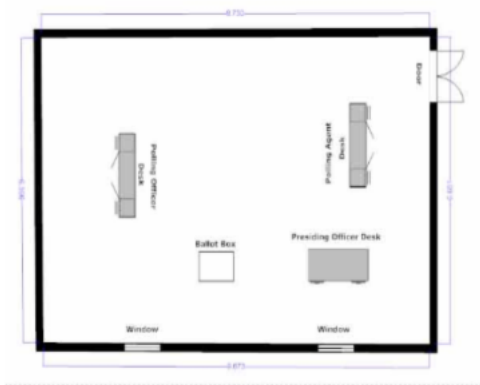

নিৰ্বাচক পঞ্জীয়ন বিষয়াৰ স্বাক্ষৰ

Nazri Naksha

Google Map View

Polling Station Building Front View

ভোটগ্ৰহন কেন্দ্ৰৰ সন্মুখৰ দৃশ্য

Cad View

Key MAP View

1 নাম : শ্ৰীটেকবাহাদুৰ ছেত্ৰী পিতাৰ নাম: জাচ ছেত্ৰী ঘৰ নং : 1 বয়স : 77 লিঙ্গ : পুৰুষ	MLF1444560 ফটো উপলব্ধ	2 নাম : বেদমায়া ছেত্ৰী স্বামীৰ নাম: টেকবাহাদুৰ ছেত্ৰী ঘৰ নং : 1 বয়স : 70 লিঙ্গ : মহিলা	MLF1444571 ফটো উপলব্ধ	3 নাম : তৰাবতী মেদক দলে পিতাৰ নাম: ৰঞ্জিত দলে ঘৰ নং : 01 বয়স : 42 লিঙ্গ : মহিলা	MLF1444540 ফটো উপলব্ধ
4 নাম : প্ৰকাশ ছেত্ৰী পিতাৰ নাম: টেকবাহাদুৰ ছেত্ৰী ঘৰ নং : 1 বয়স : 41 লিঙ্গ : পুৰুষ	MLF1444593 ফটো উপলব্ধ	5 নাম : অনিতা দলে স্বামীৰ নাম: বিনোদ দলে ঘৰ নং : 01 বয়স : 26 লিঙ্গ : মহিলা	PUZ0074450 ফটো উপলব্ধ	6 নাম : হৰিমায়া ছেত্ৰী স্বামীৰ নাম: সখবাহাদুৰ ছেত্ৰী ঘৰ নং : 2 বয়স : 73 লিঙ্গ : মহিলা	MLF1444617 ফটো উপলব্ধ
7 নাম : উমানন্দ ছেত্ৰী পিতাৰ নাম: সখবাহাদুৰ ছেত্ৰী ঘৰ নং : 2 বয়স : 41 লিঙ্গ : পুৰুষ	MLF1444628 ফটো উপলব্ধ	8 নাম : ববীতা ছেত্ৰী স্বামীৰ নাম: উমানন্দ ছেত্ৰী ঘৰ নং : 2 বয়স : 36 লিঙ্গ : মহিলা	MLF0045096 ফটো উপলব্ধ	9 নাম : প্ৰদীপ ছেত্ৰী পিতাৰ নাম: গঙ্গাৰাম ছেত্ৰী ঘৰ নং : 0 বয়স : 52 লিঙ্গ : পুৰুষ	MLF1444639 ফটো উপলব্ধ
10 নাম : বিনাপানী ছেত্ৰী পিতাৰ নাম: সুৰজ ছেত্ৰী ঘৰ নং : 0 বয়স : 45 লিঙ্গ : মহিলা	MLF1444640 ফটো উপলব্ধ	11 নাম : অমৰ ছেত্ৰী পিতাৰ নাম: গংগাৰাম ছেত্ৰী ঘৰ নং : 0 বয়স : 40 লিঙ্গ : মহিলা	MLF1444651 ফটো উপলব্ধ	12 নাম : ৰূপজ্যোতি ছেত্ৰী স্বামীৰ নাম: প্ৰদীপ ছেত্ৰী ঘৰ নং : 0 বয়স : 34 লিঙ্গ : মহিলা	MLF0072785 ফটো উপলব্ধ
13 নাম : গোপাল প্ৰধান পিতাৰ নাম: দুৰ্গাবাহাদুৰ প্ৰধান ঘৰ নং : 8 বয়স : 51 লিঙ্গ : পুৰুষ	MLF1444708 ফটো উপলব্ধ	14 নাম : ৰূপজ্যোতি প্ৰধান স্বামীৰ নাম: গোপাল প্ৰধান ঘৰ নং : 8 বয়স : 40 লিঙ্গ : মহিলা	MLF1450777 ফটো উপলব্ধ	15 নাম : বিতু প্ৰধান পিতাৰ নাম: গোপাল প্ৰধান ঘৰ নং : 4 বয়স : 20 লিঙ্গ : মহিলা	PUZ0123695 ফটো উপলব্ধ
16 নাম : জিত প্ৰধান মাতৃৰ নাম: ভীম মায়া প্ৰধান ঘৰ নং : 4কু বয়স : 49 লিঙ্গ : পুৰুষ	MLF0572784 ফটো উপলব্ধ	17 নাম : সুৰজ প্ৰধান অন্যান্য: জিত প্ৰধান ঘৰ নং : 4কু বয়স : 25 লিঙ্গ : পুৰুষ	MLF0572743 ফটো উপলব্ধ	18 নাম : জ্যোতি প্ৰধান পিতাৰ নাম: জিত প্ৰধান ঘৰ নং : 8 কু বয়স : 21 লিঙ্গ : পুৰুষ	PUZ0110148 ফটো উপলব্ধ
19 নাম : শিবলাল প্ৰধান পিতাৰ নাম: বীৰবাহাদুৰ প্ৰধান ঘৰ নং : 5 বয়স : 76 লিঙ্গ : পুৰুষ	MLF1444731 ফটো উপলব্ধ	20 নাম : পদ্মাবতী প্ৰধান স্বামীৰ নাম: শিবলাল প্ৰধান ঘৰ নং : 5 বয়স : 65 লিঙ্গ : মহিলা	MLF1444742 ফটো উপলব্ধ	E 21 নাম : দম্বাকমাৰী প্ৰধান স্বামীৰ নাম: এদু প্ৰধান ঘৰ নং : 5 বয়স : 61 লিঙ্গ : মহিলা	MLF1444753 ফটো উপলব্ধ
22 নাম : মনোজ প্ৰধান পিতাৰ নাম: এদু প্ৰধান ঘৰ নং : 5 বয়স : 38 লিঙ্গ : পুৰুষ	MLF1444764 ফটো উপলব্ধ	23 নাম : ৰশ্মি প্ৰধান স্বামীৰ নাম: মনোজ প্ৰধান ঘৰ নং : 5 বয়স : 34 লিঙ্গ : মহিলা	MLF1450959 ফটো উপলব্ধ	24 নাম : মিঠুন প্ৰধান মাতৃৰ নাম: এদু প্ৰধান ঘৰ নং : 5কু বয়স : 34 লিঙ্গ : পুৰুষ	MLF1450915 ফটো উপলব্ধ
25 নাম : গীতা প্ৰধান স্বামীৰ নাম: মিঠুন প্ৰধান ঘৰ নং : 5 বয়স : 32 লিঙ্গ : মহিলা	MLF0398115 ফটো উপলব্ধ	26 নাম : ভূৱন লইং পিতাৰ নাম: পূৰ্ণকান্ত লইং ঘৰ নং : 5 বয়স : 23 লিঙ্গ : পুৰুষ	MLF0389981 ফটো উপলব্ধ	27 নাম : ইন্দ্ৰ বাহাদুৰ প্ৰধান পিতাৰ নাম: শান্তিৰাম প্ৰধান ঘৰ নং : 5কু বয়স : 56 লিঙ্গ : পুৰুষ	MLF1444775 ফটো উপলব্ধ
28 নাম : মায়া প্ৰধান স্বামীৰ নাম: ইন্দ্ৰবাহাদুৰ প্ৰধান ঘৰ নং : 5কু বয়স : 49 লিঙ্গ : মহিলা	MLF1444786 ফটো উপলব্ধ	29 নাম : আদিত্য লইং পিতাৰ নাম: ৰমেন লইং ঘৰ নং : 6 বয়স : 27 লিঙ্গ : পুৰুষ	MLF0314344 ফটো উপলব্ধ	30 নাম : জিলমায়া প্ৰধান স্বামীৰ নাম: শান্তিৰাম প্ৰধান ঘৰ নং : 9 বয়স : 76 লিঙ্গ : মহিলা	MLF1444800 ফটো উপলব্ধ