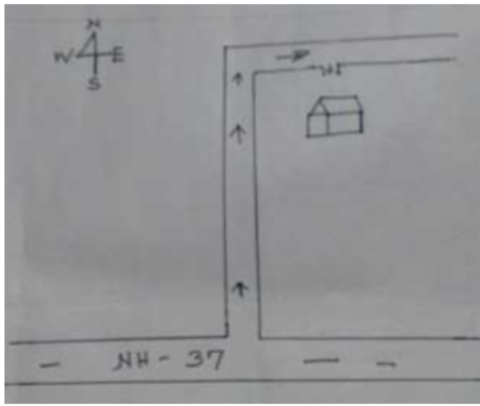

Nazri Naksha