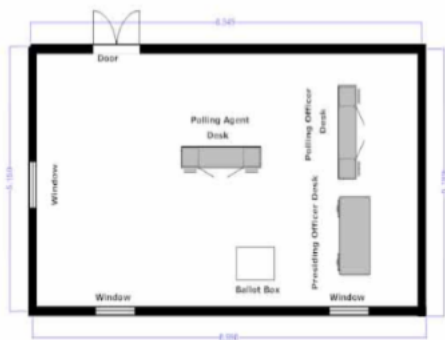

নিৰ্বাচক পঞ্জীয়ন বিষয়াৰ স্বাক্ষৰ

Nazri Naksha

Google Map View

Polling Station Building Front View

ভোটগ্রহন কেন্দ্ৰৰ সন্মুখৰ দৃশ্য

Cad View

Key MAP View

1 নাম : বেন গোৱালা স্বামীৰ নাম : বাবুল গোৱালা ঘৰ নং : 00 বয়স : 43 লিঙ্গ : মহিলা	PUZ0057380 ফটো উপলব্ধ	2 নাম : মাটু তুৰী স্বামীৰ নাম : চুনু তুড়ি ঘৰ নং : 0 বয়স : 40 লিঙ্গ : মহিলা	MLF0314484 ফটো উপলব্ধ	3 নাম : পাপ হাজাম পিতাৰ নাম : নবীন হাজাম ঘৰ নং : 0 বয়স : 34 লিঙ্গ : পুৰুষ	MLF0302422 ফটো উপলব্ধ
4 নাম : পদ্মা হাজাম স্বামীৰ নাম : পাপু হাজাম ঘৰ নং : 0 বয়স : 30 লিঙ্গ : মহিলা	MLF5052535 ফটো উপলব্ধ	5 নাম : গিতা তুড়ি পিতাৰ নাম : কৈলাস তুড়ি ঘৰ নং : 0 বয়স : 26 লিঙ্গ : মহিলা	MLF0314500 ফটো উপলব্ধ	6 নাম : বিনীত ভূঞা মাতৃৰ নাম : মধুমালা ভূঞা ঘৰ নং : 0 বয়স : 22 লিঙ্গ : পুৰুষ	PUZ0074500 ফটো উপলব্ধ
7 নাম : অনূপ কৰ্মকাৰ পিতাৰ নাম : বলোৰাম কৰ্মকাৰ ঘৰ নং : 001 বয়স : 29 লিঙ্গ : পুৰুষ	PUZ0117044 ফটো উপলব্ধ	8 নাম : শিব কুমী পিতাৰ নাম : ধৰ্মা কুমী ঘৰ নং : 2 বয়স : 47 লিঙ্গ : পুৰুষ	MLF1494560 ফটো উপলব্ধ	9 নাম : ৰপালী কুমী স্বামীৰ নাম : শিবু কুমী ঘৰ নং : 2 বয়স : 40 লিঙ্গ : মহিলা	MLF1494571 ফটো উপলব্ধ
10 নাম : বিকেশ্বৰ কুমী পিতাৰ নাম : শিবু কুমী ঘৰ নং : 2 বয়স : 24 লিঙ্গ : পুৰুষ	MLF1160357 ফটো উপলব্ধ	11 নাম : কমলা মিৰ্ধা স্বামীৰ নাম : বিপুল মিৰ্ধা ঘৰ নং : 8ক বয়স : 32 লিঙ্গ : মহিলা	PUZ0012823 ফটো উপলব্ধ	12 নাম : বিপুল মিৰ্ধা পিতাৰ নাম : তিলেশ্বৰ মিৰ্ধা ঘৰ নং : 8ক বয়স : 32 লিঙ্গ : পুৰুষ	MLF0276089 ফটো উপলব্ধ
13 নাম : ববী মিৰ্ধা পিতাৰ নাম : তিলেশ্বৰ মিৰ্ধা ঘৰ নং : 8ক বয়স : 28 লিঙ্গ : মহিলা	MLF0323527 ফটো উপলব্ধ	S 14 নাম : বিজলী মিৰ্ধা পিতাৰ নাম : তিলেশ্বৰ মিৰ্ধা ঘৰ নং : 8ক বয়স : 26 লিঙ্গ : মহিলা	MLF0398370 ফটো উপলব্ধ	15 নাম : তিলেশ্বৰ মৃধা পিতাৰ নাম : চিৰল মৃধা ঘৰ নং : 8ক বয়স : 62 লিঙ্গ : পুৰুষ	MLF1494593 ফটো উপলব্ধ
16 নাম : অঞ্জনা মৃধা স্বামীৰ নাম : তিলেশ্বৰ মৃধা ঘৰ নং : 8ক বয়স : 57 লিঙ্গ : মহিলা	MLF1494606 ফটো উপলব্ধ	17 নাম : ৰামব্রিশ চাহু পিতাৰ নাম : দিলীপ চাহু ঘৰ নং : 5ক বয়স : 54 লিঙ্গ : পুৰুষ	MLF1494639 ফটো উপলব্ধ	E 18 নাম : ললিতা চাহু স্বামীৰ নাম : ৰামব্রিশ চাহু ঘৰ নং : 5ক বয়স : 48 লিঙ্গ : মহিলা	MLF1494640 ফটো উপলব্ধ
19 নাম : নিৰু চাহু পিতাৰ নাম : দিলীপ চাহু ঘৰ নং : 5ক বয়স : 46 লিঙ্গ : মহিলা	MLF1494628 ফটো উপলব্ধ	20 নাম : ৰমেশ চাহু পিতাৰ নাম : মহন চাহু ঘৰ নং : 6ক বয়স : 38 লিঙ্গ : পুৰুষ	MLF1494662 ফটো উপলব্ধ	21 নাম : মহেন্দ্ৰ চাহু পিতাৰ নাম : ৰামব্রিশ চাহু ঘৰ নং : 6ক বয়স : 27 লিঙ্গ : পুৰুষ	MLF0396994 ফটো উপলব্ধ
22 নাম : সযী চাহু স্বামীৰ নাম : বনি চাহু ঘৰ নং : 9 বয়স : 67 লিঙ্গ : মহিলা	MLF1494673 ফটো উপলব্ধ	23 নাম : অজিত চাহু পিতাৰ নাম : বনি চাহু ঘৰ নং : 9 বয়স : 40 লিঙ্গ : পুৰুষ	MLF1494684 ফটো উপলব্ধ	24 নাম : সঞ্জীত চাহু পিতাৰ নাম : বনি চাহু ঘৰ নং : 9 বয়স : 38 লিঙ্গ : পুৰুষ	MLF1494695 ফটো উপলব্ধ
25 নাম : ললিতা চাহু স্বামীৰ নাম : অজিত চাহু ঘৰ নং : 7 বয়স : 36 লিঙ্গ : মহিলা	MLF0314864 ফটো উপলব্ধ	26 নাম : নগেন চাহু পিতাৰ নাম : বাণি চাহু ঘৰ নং : 9 বয়স : 32 লিঙ্গ : পুৰুষ	MLF0286716 ফটো উপলব্ধ	27 নাম : ৰানী চাহু স্বামীৰ নাম : নগেন চাহু ঘৰ নং : 7 বয়স : 29 লিঙ্গ : মহিলা	MLF1155639 ফটো উপলব্ধ
28 নাম : বিন্দু কৰ্মকাৰ স্বামীৰ নাম : সুৰেশ কৰ্মকাৰ ঘৰ নং : 7 নৌ ৱাদ বয়স : 27 লিঙ্গ : মহিলা	PUZ0124081 ফটো উপলব্ধ	29 নাম : চুটু চাহু পিতাৰ নাম : নিবাবন চাহু ঘৰ নং : 8 বয়স : 46 লিঙ্গ : পুৰুষ	MLF1494708 ফটো উপলব্ধ	30 নাম : তিলে চাহু স্বামীৰ নাম : চুটু চাহু ঘৰ নং : 8 বয়স : 41 লিঙ্গ : মহিলা	MLF1494719 ফটো উপলব্ধ