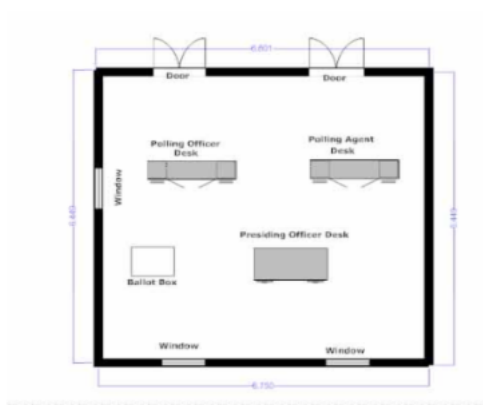

নিৰ্বাচক পঞ্জীয়ন বিষয়াৰ স্বাক্ষৰ

Nazri Naksha

Google Map View

Polling Station Building Front View

ভোটগ্রহন কেন্দ্ৰৰ সন্মুখৰ দৃশ্য

Cad View

Key MAP View

1 নাম : ৰূপহী দাস স্বামীৰ নাম: উপেন দাস ঘৰ নং : ১ বয়স : 70 লিঙ্গ : মহিলা	MLF1204575 ফটো উপলব্ধ	S 2 নাম : সুভাষ পায়েং পিতাৰ নাম: মানিক পায়েং ঘৰ নং : 01 বয়স : 64 লিঙ্গ : পুৰুষ	BVR3940134 ফটো উপলব্ধ	3 নাম : বিবেন দাস পিতাৰ নাম: উপেন দাস ঘৰ নং : ১ বয়স : 55 লিঙ্গ : পুৰুষ	MLF1204586 ফটো উপলব্ধ
4 নাম : মাজনী দাস স্বামীৰ নাম: বিবেন দাস ঘৰ নং : ১ বয়স : 45 লিঙ্গ : মহিলা	MLF1204597 ফটো উপলব্ধ	S 5 নাম : যমুনা পায়েং স্বামীৰ নাম: সুভাষ পায়েং ঘৰ নং : 01 বয়স : 45 লিঙ্গ : মহিলা	BVR3940145 ফটো উপলব্ধ	6 নাম : গব কুমাৰ দাস পিতাৰ নাম: বিবেন দাস ঘৰ নং : ১ বয়স : 39 লিঙ্গ : পুৰুষ	MLF1204600 ফটো উপলব্ধ
7 নাম : চিমা দাস স্বামীৰ নাম: নৱজ্যোতি দাস ঘৰ নং : ১ বয়স : 39 লিঙ্গ : মহিলা	MLF0166793 ফটো উপলব্ধ	8 নাম : নৱজ্যোতি দাস পিতাৰ নাম: বিবেন দাস ঘৰ নং : ১ বয়স : 31 লিঙ্গ : পুৰুষ	MLF0136663 ফটো উপলব্ধ	S 9 নাম : প্ৰিয়া পায়েং পিতাৰ নাম: সুভাষ পায়েং ঘৰ নং : 01 বয়স : 26 লিঙ্গ : মহিলা	BVR0331082 ফটো উপলব্ধ
10 নাম : উজ্জ্বল দাস পিতাৰ নাম: পূনিৰাম দাস ঘৰ নং : ১ বয়স : 25 লিঙ্গ : পুৰুষ	MLF0479501 ফটো উপলব্ধ	11 নাম : বিকি দে পিতাৰ নাম: বিকাশ দে ঘৰ নং : 01 বয়স : 22 লিঙ্গ : পুৰুষ	PUZ0153916 ফটো উপলব্ধ	12 নাম : মায়াদাস পিতাৰ নাম: জয়প্ৰকাশ দাস ঘৰ নং : 1 বয়স : 20 লিঙ্গ : মহিলা	PUZ0004390 ফটো উপলব্ধ
13 নাম : জীতেন গুপ্তা পিতাৰ নাম: ভৰত গুপ্তা ঘৰ নং : ১ক বয়স : 36 লিঙ্গ : পুৰুষ	MLF1204564 ফটো উপলব্ধ	14 নাম : ইন্দ্ৰেশ্বৰ দাস পিতাৰ নাম: বাগৰাম দাস ঘৰ নং : ২ বয়স : 70 লিঙ্গ : পুৰুষ	MLF1204611 ফটো উপলব্ধ	15 নাম : ভূগিতা দাস স্বামীৰ নাম: ইন্দ্ৰেশ্বৰ দাস ঘৰ নং : ২ বয়স : 65 লিঙ্গ : মহিলা	MLF1204622 ফটো উপলব্ধ
16 নাম : দীপক দাস পিতাৰ নাম: ইন্দ্ৰেশ্বৰ দাস ঘৰ নং : ২ বয়স : 46 লিঙ্গ : পুৰুষ	MLF1204633 ফটো উপলব্ধ	# 17 নাম : পুলক দাস পিতাৰ নাম: ইন্দ্ৰেশ্বৰ দাস ঘৰ নং : 10ক বয়স : 42 লিঙ্গ : পুৰুষ	MLF1204644 ফটো উপলব্ধ	18 নাম : পৰিণিতা দাস স্বামীৰ নাম: দীপক দাস ঘৰ নং : ২ বয়স : 41 লিঙ্গ : মহিলা	MLF1204655 ফটো উপলব্ধ
19 নাম : ববী দাস স্বামীৰ নাম: পুলক দাস ঘৰ নং : ২ বয়স : 39 লিঙ্গ : মহিলা	MLF1204666 ফটো উপলব্ধ	# 20 নাম : পাৰ্থজ্যোতি দাস পিতাৰ নাম: পুলক দাস ঘৰ নং : ২ বয়স : 22 লিঙ্গ : পুৰুষ	MLF0552935 ফটো উপলব্ধ	21 নাম : বিজয় দাস পিতাৰ নাম: ফটিক দাস ঘৰ নং : ৩ বয়স : 40 লিঙ্গ : পুৰুষ	MLF1204699 ফটো উপলব্ধ
S 22 নাম : নবনিতা দাস পিতাৰ নাম: ফটিক দাস ঘৰ নং : ৩ বয়স : 89 লিঙ্গ : মহিলা	MLF1204702 ফটো উপলব্ধ	23 নাম : পিংকী দাস স্বামীৰ নাম: বিজয় দাস ঘৰ নং : ৩ বয়স : 36 লিঙ্গ : মহিলা	MLF1204724 ফটো উপলব্ধ	24 নাম : অঞ্জলী হাজৰীকা স্বামীৰ নাম: পাৰ্থপ্ৰতিম হাজৰীকা ঘৰ নং : ৩ক বয়স : 33 লিঙ্গ : মহিলা	MLF0294041 ফটো উপলব্ধ
25 নাম : ধিৰেন হাজৰীকা পিতাৰ নাম: পুৰন হাজৰীকা ঘৰ নং : ৩ক বয়স : 60 লিঙ্গ : পুৰুষ	MLF1204735 ফটো উপলব্ধ	26 নাম : কনক হাজৰীকা স্বামীৰ নাম: ধিৰেন হাজৰীকা ঘৰ নং : ৩ক বয়স : 55 লিঙ্গ : মহিলা	MLF1204746 ফটো উপলব্ধ	27 নাম : পাৰ্থপ্ৰতিম হাজৰীকা পিতাৰ নাম: ধিৰেন হাজৰীকা ঘৰ নং : ৩ক বয়স : 33 লিঙ্গ : পুৰুষ	MLF1214137 ফটো উপলব্ধ
28 নাম : গোলাপি দাস দে স্বামীৰ নাম: সুব্ৰত দে ঘৰ নং : 04 বয়স : 29 লিঙ্গ : মহিলা	MVF3377082 ফটো উপলব্ধ	29 নাম : সুভদ্রা দাস স্বামীৰ নাম: জতীন দাস ঘৰ নং : ৫ বয়স : 50 লিঙ্গ : মহিলা	MLF1204757 ফটো উপলব্ধ	30 নাম : হিৰেনু দাস পিতাৰ নাম: যতীন দাস ঘৰ নং : ৫ বয়স : 28 লিঙ্গ : পুৰুষ	MLF0280636 ফটো উপলব্ধ