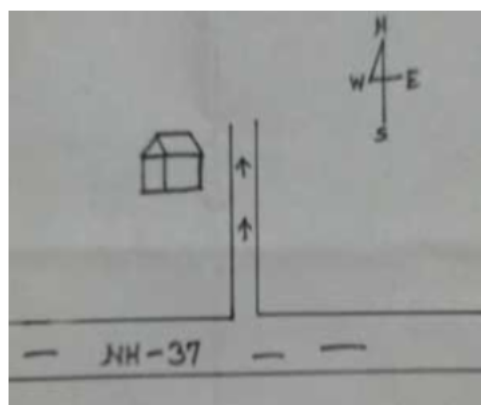

নিৰ্বাচক পঞ্জীয়ন বিষয়াৰ স্বাক্ষৰ

Nazri Naksha

Google Map View

Polling Station Building Front View

ভোটগ্রহন কেন্দ্ৰৰ সন্মুখৰ দৃশ্য

Cad View

Key MAP View

1 নাম : ৰূপহী দাস স্বামীৰ নাম: উপেন দাস ঘৰ নং : ১ বয়স : 70 লিঙ্গ : মহিলা	MLF1204575 ফটো উপলব্ধ	S 2 নাম : সুভাষ পায়েং পিতাৰ নাম: মানিক পায়েং ঘৰ নং : 01 বয়স : 64 লিঙ্গ : পুৰুষ	BVR3940134 ফটো উপলব্ধ	3 নাম : বিবেন দাস পিতাৰ নাম: উপেন দাস ঘৰ নং : ১ বয়স : 55 লিঙ্গ : পুৰুষ	MLF1204586 ফটো উপলব্ধ
4 নাম : মাজনী দাস স্বামীৰ নাম: বিবেন দাস ঘৰ নং : ১ বয়স : 45 লিঙ্গ : মহিলা	MLF1204597 ফটো উপলব্ধ	S 5 নাম : যমুনা পায়েং স্বামীৰ নাম: সুভাষ পায়েং ঘৰ নং : 01 বয়স : 45 লিঙ্গ : মহিলা	BVR3940145 ফটো উপলব্ধ	6 নাম : গব কুমাৰ দাস পিতাৰ নাম: বিবেন দাস ঘৰ নং : ১ বয়স : 39 লিঙ্গ : পুৰুষ	MLF1204600 ফটো উপলব্ধ
7 নাম : চিমা দাস স্বামীৰ নাম: নৱজ্যোতি দাস ঘৰ নং : ১ বয়স : 39 লিঙ্গ : মহিলা	MLF0166793 ফটো উপলব্ধ	8 নাম : নৱজ্যোতি দাস পিতাৰ নাম: বিবেন দাস ঘৰ নং : ১ বয়স : 31 লিঙ্গ : পুৰুষ	MLF0136663 ফটো উপলব্ধ	S 9 নাম : প্ৰিয়া পায়েং পিতাৰ নাম: সুভাষ পায়েং ঘৰ নং : 01 বয়স : 26 লিঙ্গ : মহিলা	BVR0331082 ফটো উপলব্ধ
10 নাম : উজ্জ্বল দাস পিতাৰ নাম: পূনিৰাম দাস ঘৰ নং : ১ বয়স : 25 লিঙ্গ : পুৰুষ	MLF0479501 ফটো উপলব্ধ	11 নাম : বিকি দে পিতাৰ নাম: বিকাশ দে ঘৰ নং : 01 বয়স : 22 লিঙ্গ : পুৰুষ	PUZ0153916 ফটো উপলব্ধ	12 নাম : মায়াদাস পিতাৰ নাম: জয়প্ৰকাশ দাস ঘৰ নং : 1 বয়স : 20 লিঙ্গ : মহিলা	PUZ0004390 ফটো উপলব্ধ
13 নাম : জীতেন গুপ্তা পিতাৰ নাম: ভৰত গুপ্তা ঘৰ নং : ১ক বয়স : 36 লিঙ্গ : পুৰুষ	MLF1204564 ফটো উপলব্ধ	14 নাম : ইন্দ্ৰেশ্বৰ দাস পিতাৰ নাম: বাগৰাম দাস ঘৰ নং : ২ বয়স : 70 লিঙ্গ : পুৰুষ	MLF1204611 ফটো উপলব্ধ	15 নাম : ভূগিতা দাস স্বামীৰ নাম: ইন্দ্ৰেশ্বৰ দাস ঘৰ নং : ২ বয়স : 65 লিঙ্গ : মহিলা	MLF1204622 ফটো উপলব্ধ
16 নাম : দীপক দাস পিতাৰ নাম: ইন্দ্ৰেশ্বৰ দাস ঘৰ নং : ২ বয়স : 46 লিঙ্গ : পুৰুষ	MLF1204633 ফটো উপলব্ধ	# 17 নাম : পুলক দাস পিতাৰ নাম: ইন্দ্ৰেশ্বৰ দাস ঘৰ নং : 10ক বয়স : 42 লিঙ্গ : পুৰুষ	MLF1204644 ফটো উপলব্ধ	18 নাম : পৰিণিতা দাস স্বামীৰ নাম: দীপক দাস ঘৰ নং : ২ বয়স : 41 লিঙ্গ : মহিলা	MLF1204655 ফটো উপলব্ধ
19 নাম : ববী দাস স্বামীৰ নাম: পুলক দাস ঘৰ নং : ২ বয়স : 39 লিঙ্গ : মহিলা	MLF1204666 ফটো উপলব্ধ	# 20 নাম : পাৰ্থজ্যোতি দাস পিতাৰ নাম: পুলক দাস ঘৰ নং : ২ বয়স : 22 লিঙ্গ : পুৰুষ	MLF0552935 ফটো উপলব্ধ	21 নাম : বিজয় দাস পিতাৰ নাম: ফটিক দাস ঘৰ নং : ৩ বয়স : 40 লিঙ্গ : পুৰুষ	MLF1204699 ফটো উপলব্ধ
S 22 নাম : নবনিতা দাস পিতাৰ নাম: ফটিক দাস ঘৰ নং : ৩ বয়স : 89 লিঙ্গ : মহিলা	MLF1204702 ফটো উপলব্ধ	23 নাম : পিংকী দাস স্বামীৰ নাম: বিজয় দাস ঘৰ নং : ৩ বয়স : 36 লিঙ্গ : মহিলা	MLF1204724 ফটো উপলব্ধ	24 নাম : অঞ্জলী হাজৰীকা স্বামীৰ নাম: পাৰ্থপ্ৰতিম হাজৰীকা ঘৰ নং : ৩ক বয়স : 33 লিঙ্গ : মহিলা	MLF0294041 ফটো উপলব্ধ
25 নাম : ধিৰেন হাজৰীকা পিতাৰ নাম: পুৰন হাজৰীকা ঘৰ নং : ৩ক বয়স : 60 লিঙ্গ : পুৰুষ	MLF1204735 ফটো উপলব্ধ	26 নাম : কনক হাজৰীকা স্বামীৰ নাম: ধিৰেন হাজৰীকা ঘৰ নং : ৩ক বয়স : 55 লিঙ্গ : মহিলা	MLF1204746 ফটো উপলব্ধ	27 নাম : পাৰ্থপ্ৰতিম হাজৰীকা পিতাৰ নাম: ধিৰেন হাজৰীকা ঘৰ নং : ৩ক বয়স : 33 লিঙ্গ : পুৰুষ	MLF1214137 ফটো উপলব্ধ
28 নাম : গোলাপি দাস দে স্বামীৰ নাম: সুব্ৰত দে ঘৰ নং : 04 বয়স : 29 লিঙ্গ : মহিলা	MVF3377082 ফটো উপলব্ধ	29 নাম : সুভদ্রা দাস স্বামীৰ নাম: জতীন দাস ঘৰ নং : ৫ বয়স : 50 লিঙ্গ : মহিলা	MLF1204757 ফটো উপলব্ধ	30 নাম : হিৰেনু দাস পিতাৰ নাম: যতীন দাস ঘৰ নং : ৫ বয়স : 28 লিঙ্গ : পুৰুষ	MLF0280636 ফটো উপলব্ধ