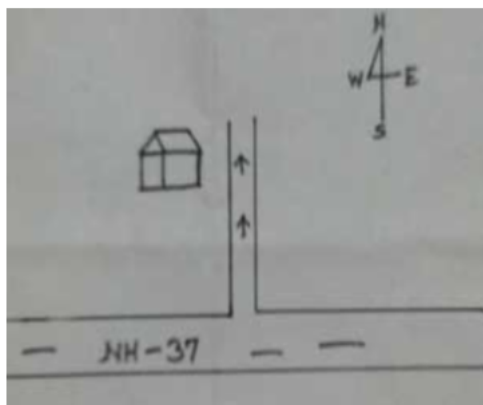

Nazri Naksha