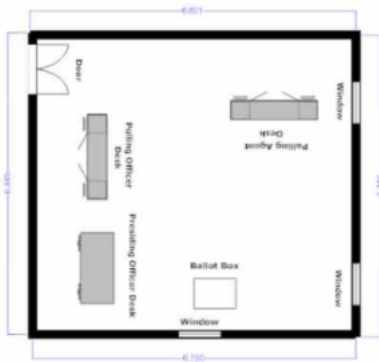

নিৰ্বাচক পঞ্জীয়ন বিষয়াৰ স্বাক্ষৰ

Nazri Naksha

Google Map View

Polling Station Building Front View

ভোটগ্ৰহন কেন্দ্ৰৰ সন্মুখৰ দৃশ্য

Cad View

Key MAP View

1 নাম : ভোলা বৰুৱা পিতাৰ নাম: সৌনাৰাম বৰুৱা ঘৰ নং : ১ বয়স : 53 লিঙ্গ : পুৰুষ	MLF1354569 ফটো উপলব্ধ	2 নাম : তুতমনি বৰুৱা স্বামীৰ নাম: ভোলা বৰুৱা ঘৰ নং : ১ বয়স : 48 লিঙ্গ : মহিলা	MLF1354570 ফটো উপলব্ধ	# 3 নাম : অজয় পেগু পিতাৰ নাম: বাবাই পেগু ঘৰ নং : ঘৰ নং ৭৪ বয়স : 26 লিঙ্গ : পুৰুষ	MLF0393876 ফটো উপলব্ধ
# 4 নাম : পাৰ্থ পেগু পিতাৰ নাম: বোগাই পেগু ঘৰ নং : ঘৰ নং ৯০ বয়স : 23 লিঙ্গ : পুৰুষ	PUZ0073098 ফটো উপলব্ধ	# 5 নাম : জানমনি পেগু স্বামীৰ নাম: পাৰ্থ পেগু ঘৰ নং : ঘৰ নং ৩৪ গ বয়স : 19 লিঙ্গ : মহিলা	PUZ0073122 ফটো উপলব্ধ	6 নাম : ৰিমজিম বৰুৱা পিতাৰ নাম: ভোলা বৰুৱা ঘৰ নং : 1 নাক কাতি তালসিবাৰী পি.ও.নাক কাতি বয়স : 21 লিঙ্গ : মহিলা	PUZ0086751 ফটো উপলব্ধ
# 7 নাম : অজয় পেগু পিতাৰ নাম: পকদুল পেগু ঘৰ নং : ঘৰ নং ১ বয়স : 24 লিঙ্গ : পুৰুষ	PUZ0129981 ফটো উপলব্ধ	# 8 নাম : মীনা দলে পেগু স্বামীৰ নাম: অজয় পেগু ঘৰ নং : ঘৰ নং ৯৩ গ বয়স : 24 লিঙ্গ : মহিলা	PUZ0130013 ফটো উপলব্ধ	9 নাম : বিদ্যুত বৰুৱা পিতাৰ নাম: বিটুল বৰুৱা ঘৰ নং : 2 বয়স : 26 লিঙ্গ : পুৰুষ	MLF1153709 ফটো উপলব্ধ
10 নাম : বিতুল বৰুৱা পিতাৰ নাম: ফটো বৰুৱা ঘৰ নং : ৩ বয়স : 46 লিঙ্গ : পুৰুষ	MLF1354592 ফটো উপলব্ধ	11 নাম : বীনা বৰুৱা স্বামীৰ নাম: বিতুল বৰুৱা ঘৰ নং : ৩ বয়স : 45 লিঙ্গ : মহিলা	MLF1354605 ফটো উপলব্ধ	12 নাম : সোনমনি বৰুৱা স্বামীৰ নাম: বিটুল বৰুৱা ঘৰ নং : ৩ বয়স : 43 লিঙ্গ : মহিলা	MLF0072975 ফটো উপলব্ধ
13 নাম : বিতুল বৰুৱা পিতাৰ নাম: ফটো বৰুৱা ঘৰ নং : ৩ বয়স : 40 লিঙ্গ : পুৰুষ	MLF1354616 ফটো উপলব্ধ	14 নাম : উৎপল বৰুৱা পিতাৰ নাম: বিটুল বৰুৱা ঘৰ নং : ৩ বয়স : 29 লিঙ্গ : পুৰুষ	MLF0073148 ফটো উপলব্ধ	15 নাম : দীপালি বৰা পাঠক স্বামীৰ নাম: ৰূপজ্যোতি পাঠক ঘৰ নং : ৪খ বয়স : 35 লিঙ্গ : মহিলা	MLF0086868 ফটো উপলব্ধ
16 নাম : ৰীতামনি পাঠক বৰা পিতাৰ নাম: বিৰেন পাঠক ঘৰ নং : ৪খ বয়স : 28 লিঙ্গ : মহিলা	MLF0086876 ফটো উপলব্ধ	17 নাম : পূৰ্ণিমা পাঠক স্বামীৰ নাম: বিৰেন পাঠক ঘৰ নং : ৪খ বয়স : 55 লিঙ্গ : মহিলা	MLF1354649 ফটো উপলব্ধ	18 নাম : ৰূপজ্যোতি পাঠক পিতাৰ নাম: বিৰেন পাঠক ঘৰ নং : ৪খ বয়স : 39 লিঙ্গ : পুৰুষ	MLF1354650 ফটো উপলব্ধ
19 নাম : ৰূপজ্যোতি পাঠক পিতাৰ নাম: বিৰেন পাঠক ঘৰ নং : ৪খ বয়স : 32 লিঙ্গ : পুৰুষ	MLF1354661 ফটো উপলব্ধ	E 20 নাম : চেনিৰাম পাঠক পিতাৰ নাম: বাপুৰাম পাঠক ঘৰ নং : ৫ বয়স : ৪০ লিঙ্গ : পুৰুষ	MLF1354672 ফটো উপলব্ধ	21 নাম : ছৰমাই পাঠক স্বামীৰ নাম: চেনিৰাম পাঠক ঘৰ নং : ৫ বয়স : 65 লিঙ্গ : মহিলা	MLF1354683 ফটো উপলব্ধ
22 নাম : ৰমেন পাঠক পিতাৰ নাম: চেনিৰাম পাঠক ঘৰ নং : ৫ বয়স : 39 লিঙ্গ : পুৰুষ	MLF1354707 ফটো উপলব্ধ	23 নাম : টুট পাঠক স্বামীৰ নাম: দিৰ্জেন পাঠক ঘৰ নং : ৫ বয়স : 37 লিঙ্গ : মহিলা	MLF1708550 ফটো উপলব্ধ	# 24 নাম : দিৰ্জেন পাঠক পিতাৰ নাম: চেনিৰাম পাঠক ঘৰ নং : ৫ক বয়স : 41 লিঙ্গ : পুৰুষ	MLF1354694 ফটো উপলব্ধ
25 নাম : মিতালী বৰা পাঠক স্বামীৰ নাম: ৰমেন পাঠক ঘৰ নং : 5 নাক কাতি পি ও.নাক কাতি বয়স : 28 লিঙ্গ : মহিলা	PUZ0085472 ফটো উপলব্ধ	26 নাম : চাৰ পাঠক স্বামীৰ নাম: গেলা পাঠক ঘৰ নং : ৬ বয়স : 67 লিঙ্গ : মহিলা	MLF0305615 ফটো উপলব্ধ	27 নাম : জিতু পাঠক পিতাৰ নাম: গেলা পাঠক ঘৰ নং : ৬ বয়স : 40 লিঙ্গ : পুৰুষ	MLF0300624 ফটো উপলব্ধ
28 নাম : নীত পাঠক পিতাৰ নাম: গেলা পাঠক ঘৰ নং : ৬ বয়স : 39 লিঙ্গ : পুৰুষ	MLF1354741 ফটো উপলব্ধ	29 নাম : ৰিম্পী বৰুৱা পাঠক স্বামীৰ নাম: জিতু পাঠক ঘৰ নং : ৬ বয়স : 33 লিঙ্গ : মহিলা	MLF0102467 ফটো উপলব্ধ	30 নাম : মালা পাঠক স্বামীৰ নাম: নিতু পাঠক ঘৰ নং : ৬ বয়স : 30 লিঙ্গ : মহিলা	MLF0306944 ফটো উপলব্ধ