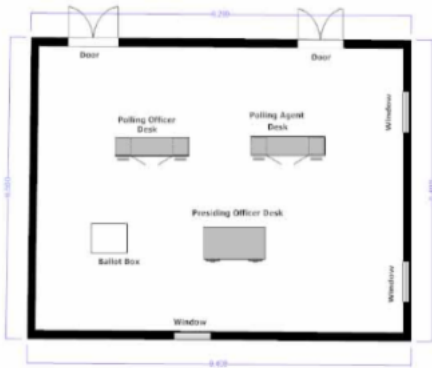

নিৰ্বাচক পঞ্জীয়ন বিষয়াৰ স্বাক্ষৰ

Nazri Naksha

Google Map View

Polling Station Building Front View

ভোটগ্ৰহন কেন্দ্ৰৰ সন্মুখৰ দৃশ্য

Cad View

Key MAP View

<p>1</p> <p>নাম : মমিনা দাস পিতাৰ নাম: ৰাতুল দাস ঘৰ নং : 00 বয়স : 31 লিঙ্গ : মহিলা</p> <p>MLF0281238</p> <p>ফটো উপলব্ধ</p>	<p>2</p> <p>নাম : দুৰ্গেশ্বৰ খাটনিয়াৰ পিতাৰ নাম: পদ্মধৰ খাটনিয়াৰ ঘৰ নং : 1 বয়স : 57 লিঙ্গ : পুৰুষ</p> <p>MLF1154570</p> <p>ফটো উপলব্ধ</p>	<p>3</p> <p>নাম : নীৰ খাটনিয়াৰ স্বামীৰ নাম: দুৰ্গেশ্বৰ খাটনিয়াৰ ঘৰ নং : 1 বয়স : 47 লিঙ্গ : মহিলা</p> <p>MLF1154581</p> <p>ফটো উপলব্ধ</p>
<p>4</p> <p>নাম : মানসজ্যোতি খাটনিয়াৰ পিতাৰ নাম: দুৰ্গেশ্বৰ খাটনিয়াৰ ঘৰ নং : 01 বয়স : 29 লিঙ্গ : পুৰুষ</p> <p>MLF0000588</p> <p>ফটো উপলব্ধ</p>	<p>5</p> <p>নাম : শ্যামন্তিকা পাচনী খাটনিয়াৰ স্বামীৰ নাম: মানসজ্যোতি খাটনিয়াৰ ঘৰ নং : 01 বয়স : 24 লিঙ্গ : মহিলা</p> <p>PUZ0057836</p> <p>ফটো উপলব্ধ</p>	<p>6</p> <p>নাম : নয়ন জ্যোতি খাটনিয়াৰ পিতাৰ নাম: দুৰ্গেশ্বৰ খাটনিয়াৰ ঘৰ নং : 01 বয়স : 22 লিঙ্গ : পুৰুষ</p> <p>MLF1121961</p> <p>ফটো উপলব্ধ</p>
<p>7</p> <p>নাম : বলিন খাটনিয়াৰ পিতাৰ নাম: ভূগী খাটনিয়াৰ ঘৰ নং : 2 বয়স : 62 লিঙ্গ : পুৰুষ</p> <p>MLF1154592</p> <p>ফটো উপলব্ধ</p>	<p>8</p> <p>নাম : মামণি খাটনিয়াৰ স্বামীৰ নাম: বলিন খাটনিয়াৰ ঘৰ নং : 2 বয়স : 51 লিঙ্গ : মহিলা</p> <p>MLF1154605</p> <p>ফটো উপলব্ধ</p>	<p>9</p> <p>নাম : ৰঞ্জন মনি খাটনিয়াৰ পিতাৰ নাম: বলিন খাটনিয়াৰ ঘৰ নং : 2 বয়স : 23 লিঙ্গ : পুৰুষ</p> <p>PUZ0069476</p> <p>ফটো উপলব্ধ</p>
<p>10</p> <p>নাম : শিশুৰাম দত্ত পিতাৰ নাম: মানিক দত্ত ঘৰ নং : 3 বয়স : 63 লিঙ্গ : পুৰুষ</p> <p>MLF1154650</p> <p>ফটো উপলব্ধ</p>	<p>11</p> <p>নাম : ভন দত্ত স্বামীৰ নাম: শিশুৰাম দত্ত ঘৰ নং : 3 বয়স : 56 লিঙ্গ : মহিলা</p> <p>MLF1154661</p> <p>ফটো উপলব্ধ</p>	<p>12</p> <p>নাম : ৰূপম দত্ত পিতাৰ নাম: শিশুৰাম দত্ত ঘৰ নং : 3 বয়স : 34 লিঙ্গ : পুৰুষ</p> <p>MLF1154649</p> <p>ফটো উপলব্ধ</p>
<p>13</p> <p>নাম : নিমিষা বাটৈ পিতাৰ নাম: অজীত বাটৈ ঘৰ নং : 3 বয়স : 34 লিঙ্গ : মহিলা</p> <p>MLF1184561</p> <p>ফটো উপলব্ধ</p>	<p>14</p> <p>নাম : কুশিল দত্ত পিতাৰ নাম: শিশুৰাম দত্ত ঘৰ নং : 03 বয়স : 28 লিঙ্গ : পুৰুষ</p> <p>MLF0000018</p> <p>ফটো উপলব্ধ</p>	<p>15</p> <p>নাম : ৰঞ্জ হালৈ স্বামীৰ নাম: লক্ষী হালৈ ঘৰ নং : 8 বয়স : 54 লিঙ্গ : মহিলা</p> <p>MLF1154683</p> <p>ফটো উপলব্ধ</p>
<p>16</p> <p>নাম : সুনীল হালৈ পিতাৰ নাম: লক্ষী হালৈ ঘৰ নং : 8 বয়স : 39 লিঙ্গ : পুৰুষ</p> <p>MLF1702870</p> <p>ফটো উপলব্ধ</p>	<p>17</p> <p>নাম : কবিতা দত্ত হালৈ স্বামীৰ নাম: সুনীল হালৈ ঘৰ নং : 8 বয়স : 37 লিঙ্গ : মহিলা</p> <p>MLF1702563</p> <p>ফটো উপলব্ধ</p>	<p>18</p> <p>নাম : ৰমেন হালৈ পিতাৰ নাম: লক্ষী হালৈ ঘৰ নং : 8 বয়স : 36 লিঙ্গ : পুৰুষ</p> <p>MLF1702881</p> <p>ফটো উপলব্ধ</p>
<p>19</p> <p>নাম : সুন্দৰ গগৈ পিতাৰ নাম: সবু গগৈ ঘৰ নং : 5 বয়স : 71 লিঙ্গ : পুৰুষ</p> <p>MLF1154718</p> <p>ফটো উপলব্ধ</p>	<p>20</p> <p>নাম : ভনি গগৈ স্বামীৰ নাম: সুন্দৰ গগৈ ঘৰ নং : 5 বয়স : 63 লিঙ্গ : মহিলা</p> <p>MLF1154729</p> <p>ফটো উপলব্ধ</p>	<p>21</p> <p>নাম : নোমল গগৈ পিতাৰ নাম: সুন্দৰ গগৈ ঘৰ নং : 5 বয়স : 41 লিঙ্গ : পুৰুষ</p> <p>MLF1154730</p> <p>ফটো উপলব্ধ</p>
<p>22</p> <p>নাম : পম্পি স্বামীৰ নাম: নুমল গগৈ ঘৰ নং : 5 বয়স : 34 লিঙ্গ : মহিলা</p> <p>MLF1163731</p> <p>ফটো উপলব্ধ</p>	<p>23</p> <p>নাম : ৰিম্পী গগৈ স্বামীৰ নাম: তপনজ্যোতি গগৈ ঘৰ নং : 05 বয়স : 26 লিঙ্গ : মহিলা</p> <p>MLF0446021</p> <p>ফটো উপলব্ধ</p>	<p>24</p> <p>নাম : বিনু দত্ত স্বামীৰ নাম: বুবুল দত্ত ঘৰ নং : 6 বয়স : 44 লিঙ্গ : মহিলা</p> <p>MLF1154763</p> <p>ফটো উপলব্ধ</p>
<p>25</p> <p>নাম : টংকেশ্বৰ দাস পিতাৰ নাম: ৰেৰকান্ত দাস ঘৰ নং : 9 বয়স : 57 লিঙ্গ : পুৰুষ</p> <p>MLF1154774</p> <p>ফটো উপলব্ধ</p>	<p>26</p> <p>নাম : পাৰুল দাস স্বামীৰ নাম: টংকেশ্বৰ দাস ঘৰ নং : 9 বয়স : 49 লিঙ্গ : মহিলা</p> <p>MLF1154785</p> <p>ফটো উপলব্ধ</p>	<p>27</p> <p>নাম : পলাশ দাস পিতাৰ নাম: টংকেশ্বৰ দাস ঘৰ নং : 9 বয়স : 32 লিঙ্গ : পুৰুষ</p> <p>MLF1154796</p> <p>ফটো উপলব্ধ</p>
<p>28</p> <p>নাম : ঠানু দাস পিতাৰ নাম: ৰেৰকান্ত দাস ঘৰ নং : 10 বয়স : 55 লিঙ্গ : পুৰুষ</p> <p>MLF1154809</p> <p>ফটো উপলব্ধ</p>	<p>29</p> <p>নাম : ৰাধিকা দাস স্বামীৰ নাম: ঠানু দাস ঘৰ নং : 10 বয়স : 47 লিঙ্গ : মহিলা</p> <p>MLF1154810</p> <p>ফটো উপলব্ধ</p>	<p>30</p> <p>নাম : ৰূপম দাস পিতাৰ নাম: ঠানু দাস ঘৰ নং : 10 বয়স : 27 লিঙ্গ : পুৰুষ</p> <p>MLF0423343</p> <p>ফটো উপলব্ধ</p>