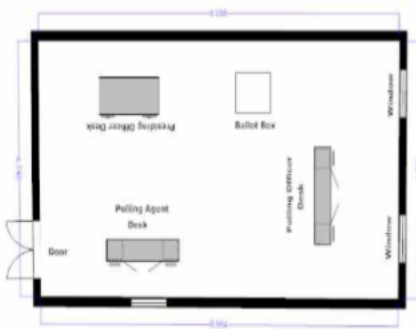

নিৰ্বাচক পঞ্জীয়ন বিষয়াৰ স্বাক্ষৰ

Nazri Naksha

Google Map View

Polling Station Building Front View

ভোটগ্ৰহন কেন্দ্ৰৰ সন্মুখৰ দৃশ্য

Cad View

Key MAP View

1 নাম : তৰুন হাজৰীকা পিতাৰ নাম: নাৰায়ন হাজৰীকা ঘৰ নং : 1 বয়স : 73 লিঙ্গ : পুৰুষ	MLF1144565 ফটো উপলব্ধ	E2 2 নাম : পুণ্যপ্ৰভা হাজৰীকা স্বামীৰ নাম: তৰুন হাজৰীকা ঘৰ নং : 1 বয়স : 68 লিঙ্গ : মহিলা	MLF1144576 ফটো উপলব্ধ	3 নাম : জ্যোতি হাজৰীকা পিতাৰ নাম: তৰুন হাজৰীকা ঘৰ নং : 1 বয়স : 50 লিঙ্গ : পুৰুষ	MLF1144587 ফটো উপলব্ধ
4 নাম : ৰূপাঞ্জলী হাজৰীকা স্বামীৰ নাম: জ্যোতি হাজৰীকা ঘৰ নং : 1 বয়স : 43 লিঙ্গ : মহিলা	MLF1144598 ফটো উপলব্ধ	5 নাম : পৰী শইকিয়া পিতাৰ নাম: গনেশ শইকিয়া ঘৰ নং : 01 বয়স : 28 লিঙ্গ : মহিলা	MLF0213785 ফটো উপলব্ধ	6 নাম : জগত দত্ত পিতাৰ নাম: মুকুতা দত্ত ঘৰ নং : 2 বয়স : 72 লিঙ্গ : পুৰুষ	MLF1144601 ফটো উপলব্ধ
7 নাম : পংকজ দত্ত পিতাৰ নাম: জগত দত্ত ঘৰ নং : 2 বয়স : 39 লিঙ্গ : পুৰুষ	MLF1144623 ফটো উপলব্ধ	8 নাম : নমিতা দত্ত স্বামীৰ নাম: পংকজ দত্ত ঘৰ নং : 2 বয়স : 32 লিঙ্গ : মহিলা	MLF0308288 ফটো উপলব্ধ	S 9 নাম : ৰশ্মি বড়া ঋটনিয়াৰ পিতাৰ নাম: প্ৰবীৰ বড়া ঘৰ নং : 2 বয়স : 31 লিঙ্গ : মহিলা	MLF1148658 ফটো উপলব্ধ
10 নাম : ৰাজিৱ হাজৰীকা পিতাৰ নাম: অতুল হাজৰীকা ঘৰ নং : 5 বয়স : 51 লিঙ্গ : পুৰুষ	MLF1144667 ফটো উপলব্ধ	11 নাম : ৰনু হাজৰীকা পিতাৰ নাম: অতুল হাজৰীকা ঘৰ নং : 5 বয়স : 50 লিঙ্গ : পুৰুষ	MLF1144689 ফটো উপলব্ধ	12 নাম : ৰিনু হাজৰীকা পিতাৰ নাম: অতুল হাজৰীকা ঘৰ নং : 5 বয়স : 47 লিঙ্গ : পুৰুষ	MLF1144690 ফটো উপলব্ধ
13 নাম : ইনু হাজৰীকা স্বামীৰ নাম: ৰিনু হাজৰীকা ঘৰ নং : 5 বয়স : 47 লিঙ্গ : মহিলা	MLF0138354 ফটো উপলব্ধ	14 নাম : মনিমালা দত্ত হাজৰীকা স্বামীৰ নাম: ৰাজীৱ হাজৰীকা ঘৰ নং : 5 বয়স : 47 লিঙ্গ : মহিলা	MLF1144678 ফটো উপলব্ধ	15 নাম : সঞ্জীৱ হাজৰীকা পিতাৰ নাম: অতুল হাজৰীকা ঘৰ নং : 5 বয়স : 45 লিঙ্গ : পুৰুষ	MLF1144703 ফটো উপলব্ধ
16 নাম : মামন হাজৰীকা স্বামীৰ নাম: ৰনু হাজৰীকা ঘৰ নং : 5 বয়স : 43 লিঙ্গ : মহিলা	MLF1738336 ফটো উপলব্ধ	17 নাম : সোনমনি হাজৰীকা পিতাৰ নাম: অতুল হাজৰীকা ঘৰ নং : 5 বয়স : 43 লিঙ্গ : পুৰুষ	MLF1144714 ফটো উপলব্ধ	18 নাম : শ্ৰেণী ডেকা হাজৰীকা স্বামীৰ নাম: সোণমনি হাজৰীকা ঘৰ নং : 5 বয়স : 38 লিঙ্গ : মহিলা	MLF1144725 ফটো উপলব্ধ
19 নাম : প্ৰিয়মপত্নী হাজৰীকা পিতাৰ নাম: ৰাজিৱ হাজৰীকা ঘৰ নং : 5 বয়স : 26 লিঙ্গ : মহিলা	MLF0209643 ফটো উপলব্ধ	20 নাম : দিপালী বৰা স্বামীৰ নাম: বিৰেন বৰা ঘৰ নং : 6 বয়স : 50 লিঙ্গ : মহিলা	MLF1144747 ফটো উপলব্ধ	21 নাম : পবিত্ৰ বড়া পিতাৰ নাম: যোগেন বড়া ঘৰ নং : 6 বয়স : 37 লিঙ্গ : পুৰুষ	MLF1144736 ফটো উপলব্ধ
22 নাম : ৰুণমনি শেনচোৱা বড়া স্বামীৰ নাম: পবিত্ৰ বড়া ঘৰ নং : 6 বয়স : 34 লিঙ্গ : মহিলা	MLF0328609 ফটো উপলব্ধ	23 নাম : গজেনু বৰা পিতাৰ নাম: ৰেব বৰা ঘৰ নং : 9 বয়স : 55 লিঙ্গ : পুৰুষ	MLF1144770 ফটো উপলব্ধ	24 নাম : শূৰ্ণলতা বৰা স্বামীৰ নাম: গজেন বৰা ঘৰ নং : 9 বয়স : 44 লিঙ্গ : মহিলা	MLF1144781 ফটো উপলব্ধ
25 নাম : ক্ষিৰোদ বড়া পিতাৰ নাম: গজেন বড়া ঘৰ নং : 9 বয়স : 29 লিঙ্গ : পুৰুষ	MLF0221978 ফটো উপলব্ধ	26 নাম : বিভা বৰা পিতাৰ নাম: গজেন বৰা ঘৰ নং : 7 বয়স : 21 লিঙ্গ : মহিলা	MLF5057930 ফটো উপলব্ধ	27 নাম : বীনা বৰা স্বামীৰ নাম: দুলা বৰা ঘৰ নং : 8 বয়স : 46 লিঙ্গ : মহিলা	MLF1144792 ফটো উপলব্ধ
28 নাম : সঞ্জীৱ বৰা মাতৃৰ নাম: বীনা বৰা ঘৰ নং : 8 বয়স : 32 লিঙ্গ : পুৰুষ	MLF1144805 ফটো উপলব্ধ	29 নাম : সুবৰ্ণ বৰা স্বামীৰ নাম: খগেন বৰা ঘৰ নং : 9 বয়স : 65 লিঙ্গ : মহিলা	MLF1144838 ফটো উপলব্ধ	30 নাম : অকনু বৰা পিতাৰ নাম: লোকেশ্বৰ বৰা ঘৰ নং : 9 বয়স : 58 লিঙ্গ : পুৰুষ	MLF1144816 ফটো উপলব্ধ