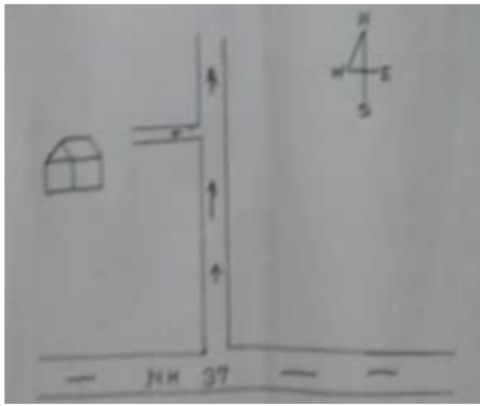

Nazri Naksha