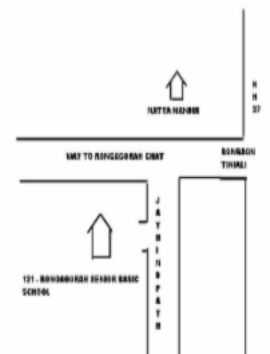

Key MAP View