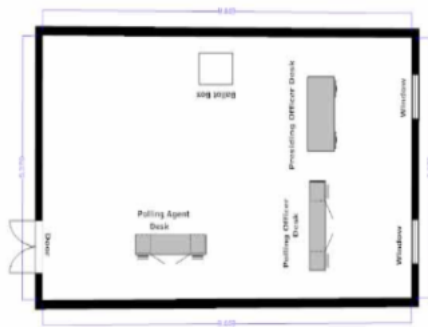

নিৰ্বাচক পঞ্জীয়ন বিষয়াৰ স্বাক্ষৰ

Nazri Naksha

Google Map View

Polling Station Building Front View

ভোটগ্ৰহন কেন্দ্ৰৰ সন্মুখৰ দৃশ্য

Cad View

Key MAP View

1 নাম : পৰন বৰা পিতাৰ নাম: জগেশ্বৰ বৰা ঘৰ নং : 00 বয়স : 47 লিঙ্গ : পুৰুষ	MLF0410027 ফটো উপলব্ধ	2 নাম : ববিন দাস পিতাৰ নাম: লক্ষ্মাই দাস ঘৰ নং : 00 বয়স : 36 লিঙ্গ : পুৰুষ	MLF0497800 ফটো উপলব্ধ	3 নাম : ৰূপামনি বৰা বাৰুকীয়া স্বামীৰ নাম: প্ৰফুল্ল বাৰুকীয়া ঘৰ নং : 00 বয়স : 34 লিঙ্গ : মহিলা	MLF0507541 ফটো উপলব্ধ
4 নাম : মঞ্জু মণি দুৱৰা স্বামীৰ নাম: লক্ষ্মীৰাজ বৰবড়া ঘৰ নং : 00 বয়স : 30 লিঙ্গ : মহিলা	MLF0507509 ফটো উপলব্ধ	S2 5 নাম : সাবিত্ৰী দাস স্বামীৰ নাম: কেশৱ দাস ঘৰ নং : 1 বয়স : 75 লিঙ্গ : মহিলা	MLF1174603 ফটো উপলব্ধ	# 6 নাম : উপেন গগৈ পিতাৰ নাম: শশিকান্ত গগৈ গগৈ ঘৰ নং : 1 বয়স : 60 লিঙ্গ : পুৰুষ	MLF0234328 ফটো উপলব্ধ
S2 7 নাম : বিসেশ্বৰ দাস পিতাৰ নাম: কেশৱ দাস ঘৰ নং : 1 বয়স : 53 লিঙ্গ : পুৰুষ	MLF1174614 ফটো উপলব্ধ	8 নাম : মহেন দাস পিতাৰ নাম: কেশৱ দাস ঘৰ নং : 1 বয়স : 50 লিঙ্গ : পুৰুষ	MLF1174636 ফটো উপলব্ধ	S2 9 নাম : বাসন্তী দাস স্বামীৰ নাম: বিসেশ্বৰ দাস ঘৰ নং : 1 বয়স : 48 লিঙ্গ : মহিলা	MLF1174625 ফটো উপলব্ধ
S2 10 নাম : প্ৰনৱজ্যোতি দাস পিতাৰ নাম: মহেন দাস ঘৰ নং : 1 বয়স : 28 লিঙ্গ : পুৰুষ	MLF0158113 ফটো উপলব্ধ	11 নাম : বিকাশ দাস পিতাৰ নাম: মহেন দাস ঘৰ নং : 1 বয়স : 21 লিঙ্গ : পুৰুষ	PUZ0074385 ফটো উপলব্ধ	12 নাম : তুলদৈ দাস পিতাৰ নাম: ধীৰেন দাস ঘৰ নং : 2 বয়স : 61 লিঙ্গ : মহিলা	MLF1174658 ফটো উপলব্ধ
13 নাম : কনেকেশ্বৰ দাস পিতাৰ নাম: তুনু দাস ঘৰ নং : 2 বয়স : 42 লিঙ্গ : পুৰুষ	MLF1174647 ফটো উপলব্ধ	14 নাম : হিৰা দাস স্বামীৰ নাম: মহেশ্বৰ দাস ঘৰ নং : 3 বয়স : 35 লিঙ্গ : মহিলা	MLF1174669 ফটো উপলব্ধ	15 নাম : লাৱণ্য বৰুৱা পিতাৰ নাম: বিৰেশ্বৰ বৰুৱা ঘৰ নং : 4 বয়স : 70 লিঙ্গ : মহিলা	PUZ0152744 ফটো উপলব্ধ
S2 16 নাম : হেমলতা দাস স্বামীৰ নাম: সৰুপোণা দাস ঘৰ নং : 8 বয়স : 60 লিঙ্গ : মহিলা	MLF1174692 ফটো উপলব্ধ	S2 17 নাম : নিৰমালি দাস স্বামীৰ নাম: মুৰলি দাস ঘৰ নং : 8 বয়স : 30 লিঙ্গ : মহিলা	MLF0280503 ফটো উপলব্ধ	S2 18 নাম : কলি দাস স্বামীৰ নাম: গংগাধৰ দাস ঘৰ নং : 5 বয়স : 75 লিঙ্গ : মহিলা	MLF1174716 ফটো উপলব্ধ
S2 19 নাম : বিপিন দাস পিতাৰ নাম: গংগাধৰ দাস ঘৰ নং : 5 বয়স : 58 লিঙ্গ : পুৰুষ	MLF1174727 ফটো উপলব্ধ	S2 20 নাম : মামণি দাস স্বামীৰ নাম: বিপিন দাস ঘৰ নং : 5 বয়স : 48 লিঙ্গ : মহিলা	MLF1174738 ফটো উপলব্ধ	21 নাম : ৰমা দাস পিতাৰ নাম: বিপিন দাস ঘৰ নং : 5 বয়স : 30 লিঙ্গ : মহিলা	MLF0225615 ফটো উপলব্ধ
S2 22 নাম : জিন্টু দাস পিতাৰ নাম: বিপিন দাস ঘৰ নং : 5 বয়স : 27 লিঙ্গ : পুৰুষ	MLF0221432 ফটো উপলব্ধ	23 নাম : যদুমানি দাস পিতাৰ নাম: বিপিন দাস ঘৰ নং : 5 (ক) বয়স : 22 লিঙ্গ : পুৰুষ	PUZ0068809 ফটো উপলব্ধ	24 নাম : সোনমাই দাস স্বামীৰ নাম: কুশল দাস ঘৰ নং : 6 বয়স : 55 লিঙ্গ : মহিলা	MLF1174750 ফটো উপলব্ধ
25 নাম : মামো দাস স্বামীৰ নাম: ধ্ৰুৱ দাস ঘৰ নং : 6 বয়স : 34 লিঙ্গ : মহিলা	MLF0426312 ফটো উপলব্ধ	26 নাম : ধ্ৰুৱ দাস মাতৃৰ নাম: সোনমাই দাস ঘৰ নং : 6 বয়স : 32 লিঙ্গ : পুৰুষ	MLF0283689 ফটো উপলব্ধ	27 নাম : কুলাই দাস পিতাৰ নাম: লক্ষীৰাম দাস ঘৰ নং : 8 বয়স : 43 লিঙ্গ : পুৰুষ	MLF1174772 ফটো উপলব্ধ
S2 28 নাম : ভবকান্ত দাস পিতাৰ নাম: বিপিন দাস ঘৰ নং : 9 বয়স : 75 লিঙ্গ : পুৰুষ	MLF1174783 ফটো উপলব্ধ	S2 29 নাম : পুতলী দাস স্বামীৰ নাম: ভবকান্ত দাস ঘৰ নং : 9 বয়স : 65 লিঙ্গ : মহিলা	MLF1174794 ফটো উপলব্ধ	30 নাম : সিধেশ্বৰ দাস পিতাৰ নাম: ভবকান্ত দাস ঘৰ নং : 9 বয়স : 55 লিঙ্গ : পুৰুষ	MLF1174807 ফটো উপলব্ধ