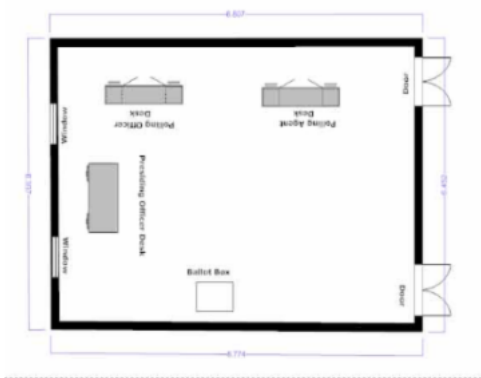

নিৰ্বাচক পঞ্জীয়ন বিষয়াৰ স্বাক্ষৰ

Nazri Naksha

Google Map View

Polling Station Building Front View

ভোটগ্ৰহন কেন্দ্ৰৰ সন্মুখৰ দৃশ্য

Cad View

Key MAP View

1 নাম : প্রফুল্ল শইকীয়া পিতাৰ নাম: চুৰাই শইকীয়া ঘৰ নং : 0 বয়স : 68 লিঙ্গ : পুৰুষ	MLF7034993 ফটো উপলব্ধ	2 নাম : বেণু শইকীয়া স্বামীৰ নাম: প্রফুল্ল শইকীয়া ঘৰ নং : 0 বয়স : 58 লিঙ্গ : মহিলা	MLF7035009 ফটো উপলব্ধ	3 নাম : মীনাক্ষী বৰা স্বামীৰ নাম: পবন বৰা ঘৰ নং : 00 বয়স : 44 লিঙ্গ : মহিলা	MLF1120708 ফটো উপলব্ধ
4 নাম : দিবাকৰ শইকীয়া পিতাৰ নাম: গোলোক শইকীয়া ঘৰ নং : 0 বয়স : 38 লিঙ্গ : পুৰুষ	MLF7034982 ফটো উপলব্ধ	5 নাম : দিপামনি শইকীয়া স্বামীৰ নাম: দিবাকৰ শইকীয়া ঘৰ নং : 0 বয়স : 38 লিঙ্গ : মহিলা	MLF0126243 ফটো উপলব্ধ	S 6 নাম : প্রিয়ঙ্কা হাজৰিকা পিতাৰ নাম: সুচেন চ হাজৰিকা ঘৰ নং : 00 বয়স : 24 লিঙ্গ : মহিলা	MLF1152859 ফটো উপলব্ধ
E 7 নাম : গনেশ শইকীয়া পিতাৰ নাম: বিৰিধৰ শইকীয়া ঘৰ নং : 1 বয়স : 57 লিঙ্গ : পুৰুষ	MLF1164585 ফটো উপলব্ধ	8 নাম : মিনতি শইকীয়া স্বামীৰ নাম: গনেশ শইকীয়া ঘৰ নং : 1 বয়স : 49 লিঙ্গ : মহিলা	MLF1164596 ফটো উপলব্ধ	9 নাম : মনিকা দাস স্বামীৰ নাম: মহেন দাস ঘৰ নং : 1 বয়স : 40 লিঙ্গ : মহিলা	MLF1164609 ফটো উপলব্ধ
10 নাম : দিগন্ত শইকীয়া পিতাৰ নাম: গনেশ শইকীয়া ঘৰ নং : 1 বয়স : 31 লিঙ্গ : পুৰুষ	MLF0523605 ফটো উপলব্ধ	11 নাম : বাপকন দাস পিতাৰ নাম: বিখেশ্বৰ দাস ঘৰ নং : 1 বয়স : 29 লিঙ্গ : পুৰুষ	MLF0446591 ফটো উপলব্ধ	S 12 নাম : পৰাগ জ্যোতি ফুকন পিতাৰ নাম: মুকুল ফুকন ঘৰ নং : 1 বয়স : 35 লিঙ্গ : পুৰুষ	MLF1164563 ফটো উপলব্ধ
13 নাম : মহেশ্বৰ দাস পিতাৰ নাম: আপিৰাম দাস ঘৰ নং : 2 বয়স : 48 লিঙ্গ : পুৰুষ	MLF1164610 ফটো উপলব্ধ	14 নাম : জানমণি দাস স্বামীৰ নাম: কনকেশ্বৰ দাস ঘৰ নং : 2 বয়স : 38 লিঙ্গ : মহিলা	MLF1164621 ফটো উপলব্ধ	15 নাম : মানস জ্যোতি দাস পিতাৰ নাম: কনকেশ্বৰ দাস ঘৰ নং : 2(ক) বয়স : 23 লিঙ্গ : পুৰুষ	MLF0481093 ফটো উপলব্ধ
16 নাম : লখন দাস পিতাৰ নাম: ফুলেশ্বৰ দাস ঘৰ নং : 3 বয়স : 46 লিঙ্গ : পুৰুষ	MLF1164676 ফটো উপলব্ধ	17 নাম : আইজনী দাস স্বামীৰ নাম: লখন দাস ঘৰ নং : 3 বয়স : 42 লিঙ্গ : মহিলা	MLF1164687 ফটো উপলব্ধ	E 18 নাম : মহেশ্বৰ দাস পিতাৰ নাম: ফুলেশ্বৰ দাস ঘৰ নং : 3 বয়স : 38 লিঙ্গ : পুৰুষ	MLF1164698 ফটো উপলব্ধ
19 নাম : তৰা দাস স্বামীৰ নাম: অতুল দাস ঘৰ নং : 3 বয়স : 42 লিঙ্গ : মহিলা	MLF1164701 ফটো উপলব্ধ	20 নাম : মিঠাৰাম দাস পিতাৰ নাম: গতিৰাম দাস ঘৰ নং : 8 বয়স : 68 লিঙ্গ : পুৰুষ	MLF1164712 ফটো উপলব্ধ	21 নাম : নুমলী দাস স্বামীৰ নাম: মিঠাৰাম দাস ঘৰ নং : 8 বয়স : 57 লিঙ্গ : মহিলা	MLF1164723 ফটো উপলব্ধ
22 নাম : অভিজিত দাস পিতাৰ নাম: মিঠাৰাম দাস ঘৰ নং : 8 বয়স : 38 লিঙ্গ : পুৰুষ	MLF1164767 ফটো উপলব্ধ	23 নাম : মণিকা দাস পিতাৰ নাম: বিপ্লৱ দাস ঘৰ নং : 04 বয়স : 23 লিঙ্গ : পুৰুষ	MLF0526210 ফটো উপলব্ধ	24 নাম : বিপ্লৱ দাস পিতাৰ নাম: কলিয়া দাস ঘৰ নং : 04 বয়স : 23 লিঙ্গ : পুৰুষ	MLF0526285 ফটো উপলব্ধ
25 নাম : বানেশ্বৰ দাস পিতাৰ নাম: চিৰাম দাস ঘৰ নং : 5 বয়স : 77 লিঙ্গ : পুৰুষ	MLF1164778 ফটো উপলব্ধ	26 নাম : ভোগেমাই দাস স্বামীৰ নাম: বানেশ্বৰ দাস ঘৰ নং : 5 বয়স : 62 লিঙ্গ : মহিলা	MLF1164789 ফটো উপলব্ধ	27 নাম : দিপেন দাস পিতাৰ নাম: গংগাধৰ দাস ঘৰ নং : 5 বয়স : 45 লিঙ্গ : পুৰুষ	MLF1164825 ফটো উপলব্ধ
28 নাম : মনজু দাস স্বামীৰ নাম: দিপেন দাস ঘৰ নং : 5 বয়স : 44 লিঙ্গ : মহিলা	MLF0423236 ফটো উপলব্ধ	29 নাম : ভাৰত দাস পিতাৰ নাম: বানেশ্বৰ দাস ঘৰ নং : 5 বয়স : 43 লিঙ্গ : পুৰুষ	MLF1164790 ফটো উপলব্ধ	30 নাম : পবিত্ৰ দাস পিতাৰ নাম: বানেশ্বৰ দাস ঘৰ নং : 5 বয়স : 42 লিঙ্গ : পুৰুষ	MLF1164803 ফটো উপলব্ধ