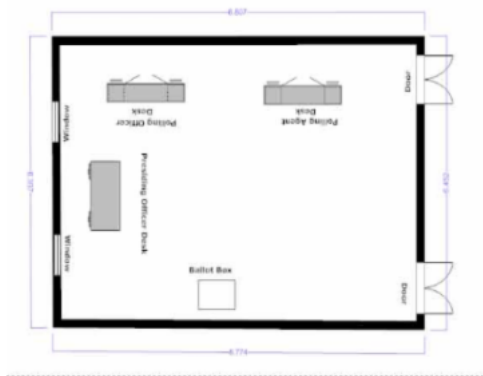

নিৰ্বাচক পঞ্জীয়ন বিষয়াৰ স্বাক্ষৰ

Nazri Naksha

Google Map View

Polling Station Building Front View

ভোটগ্ৰহন কেন্দ্ৰৰ সন্মুখৰ দৃশ্য

Cad View

Key MAP View

1 নাম : ৰাজ বৰুৱা পিতাৰ নাম: ইৰেশ্বৰ বৰুৱা ঘৰ নং : 000 বয়স : 52 লিঙ্গ : পুৰুষ	PUZ0110494 ফটো উপলব্ধ	2 নাম : জন বৰুৱা স্বামীৰ নাম: ৰাজু বৰুৱা ঘৰ নং : 000 বয়স : 47 লিঙ্গ : মহিলা	MLF1286711 ফটো উপলব্ধ	3 নাম : প্ৰাণকৃষ্ণ বৰুৱা পিতাৰ নাম: ৰাজু বৰুৱা ঘৰ নং : 000 বয়স : 26 লিঙ্গ : পুৰুষ	PUZ0110510 ফটো উপলব্ধ
4 নাম : জয়শ্ৰী জহুৱী নেওগ স্বামীৰ নাম: গেৰি নেওগ ঘৰ নং : 02 বয়স : 29 লিঙ্গ : মহিলা	MLF0452680 ফটো উপলব্ধ	5 নাম : বিচিত্ৰা বৰুৱা পিতাৰ নাম: বিৰেশ্বৰ বৰুৱা ঘৰ নং : 4 বয়স : 62 লিঙ্গ : মহিলা	PUZ0095588 ফটো উপলব্ধ	6 নাম : নিকিতা সোনোৱালু পিতাৰ নাম: অসীম শইকীয়া ঘৰ নং : 14ক বয়স : 20 লিঙ্গ : মহিলা	PUZ0062679 ফটো উপলব্ধ
7 নাম : অসীম শইকীয়া পিতাৰ নাম: সুৰেন শইকীয়া ঘৰ নং : 18ক বয়স : 49 লিঙ্গ : পুৰুষ	MLF1304581 ফটো উপলব্ধ	8 নাম : বিনীতা শইকীয়া স্বামীৰ নাম: অসীম শইকীয়া ঘৰ নং : 18ক বয়স : 44 লিঙ্গ : মহিলা	MLF1304592 ফটো উপলব্ধ	9 নাম : উদ্দিনা ফুকন অন্যান্য: বিকাশ বৰা ঘৰ নং : 32 বয়স : 25 লিঙ্গ : মহিলা	MLF0510537 ফটো উপলব্ধ
S 10 নাম : অনন্ত দত্ত পিতাৰ নাম: নিৰেন দত্ত ঘৰ নং : 37 এনএইছ বয়স : 20 লিঙ্গ : পুৰুষ	PUZ0132969 ফটো উপলব্ধ	11 নাম : বৃষ্টি শইকীয়া পিতাৰ নাম: পৰান প্ৰকাশ শইকীয়া ঘৰ নং : 37 এনএইছ বয়স : 19 লিঙ্গ : মহিলা	PUZ0141549 ফটো উপলব্ধ	12 নাম : ৰমেশ আগৰৱালা পিতাৰ নাম: মনোহৰ আগৰৱালা ঘৰ নং : 40 বয়স : 53 লিঙ্গ : পুৰুষ	MLF1706827 ফটো উপলব্ধ
13 নাম : ৰমেন ৰাজবংশী পিতাৰ নাম: যাদৱ ৰাজবংশী ঘৰ নং : 42 বয়স : 19 লিঙ্গ : পুৰুষ	PUZ0143321 ফটো উপলব্ধ	14 নাম : বৰ্ণালী গগৈ পিতাৰ নাম: সুনীল গগৈ ঘৰ নং : 45-খ বয়স : 25 লিঙ্গ : মহিলা	MVF3511458 ফটো উপলব্ধ	15 নাম : অপৰাজিতা বৰা পিতাৰ নাম: অতুল বৰা ঘৰ নং : 56 বয়স : 45 লিঙ্গ : মহিলা	MLF1306361 ফটো উপলব্ধ
S 16 নাম : প্ৰিয়আখি গোস্বামী পিতাৰ নাম: দিলীপ গোস্বামী ঘৰ নং : 78 বয়স : 19 লিঙ্গ : মহিলা	PUZ0060848 ফটো উপলব্ধ	17 নাম : গীতিকা শইকীয়া স্বামীৰ নাম: নপন শইকীয়া ঘৰ নং : 103 বয়স : 23 লিঙ্গ : মহিলা	MLF0541052 ফটো উপলব্ধ	18 নাম : বিদ্যুত দেউৰী পিতাৰ নাম: পঞ্চম চন্দ্ৰ দেউৰী ঘৰ নং : 112 বয়স : 54 লিঙ্গ : পুৰুষ	CCF1308914 ফটো উপলব্ধ
19 নাম : ৰুমা দাস স্বামীৰ নাম: বিদ্যুত দেউৰী ঘৰ নং : 112 বয়স : 49 লিঙ্গ : মহিলা	CCF1309019 ফটো উপলব্ধ	20 নাম : দীপাঞ্জিত শইকীয়া পিতাৰ নাম: সবু শইকীয়া ঘৰ নং : 129 বয়স : 61 লিঙ্গ : পুৰুষ	MLF1306043 ফটো উপলব্ধ	21 নাম : মৃদলা শইকীয়া স্বামীৰ নাম: দীপাঞ্জিত শইকীয়া ঘৰ নং : 129 বয়স : 52 লিঙ্গ : মহিলা	MLF1304627 ফটো উপলব্ধ
22 নাম : কল্যাণ ভূষণ সোনোৱালু পিতাৰ নাম: দিপানজিত শইকীয়া ঘৰ নং : 129 বয়স : 21 লিঙ্গ : পুৰুষ	MLF5060264 ফটো উপলব্ধ	23 নাম : জেউতী মৰাণ স্বামীৰ নাম: কল্যান ভূষণ সোনোৱালু ঘৰ নং : 129 বয়স : 21 লিঙ্গ : মহিলা	CNS3871134 ফটো উপলব্ধ	24 নাম : ৰাজভূষণ শইকীয়া পিতাৰ নাম: যোগেন শইকীয়া ঘৰ নং : 129ক বয়স : 38 লিঙ্গ : পুৰুষ	MLF1706576 ফটো উপলব্ধ
25 নাম : পংখী বুঢ়াগোহাঁই স্বামীৰ নাম: ভৈৰেশ শইকীয়া ঘৰ নং : 101ক বয়স : 30 লিঙ্গ : মহিলা	MLF0470542 ফটো উপলব্ধ	26 নাম : ভবেশ শইকীয়া পিতাৰ নাম: যোগেন শইকীয়া ঘৰ নং : 101ক বয়স : 42 লিঙ্গ : পুৰুষ	MLF1304650 ফটো উপলব্ধ	27 নাম : ক্ষীৰোদ শইকীয়া শইকীয়া পিতাৰ নাম: ভদ্ৰেশ্বৰ শইকীয়া ঘৰ নং : 102 বয়স : 36 লিঙ্গ : পুৰুষ	MLF1304694 ফটো উপলব্ধ
28 নাম : গীতমনি গগৈ সোনোৱাল স্বামীৰ নাম: ক্ষীৰোদ সোনোৱাল ঘৰ নং : 102 বয়স : 32 লিঙ্গ : মহিলা	MLF0299537 ফটো উপলব্ধ	29 নাম : ৰাজদীপ হাজৰিকা পিতাৰ নাম: প্ৰাঞ্জল হাজৰিকা ঘৰ নং : 182 বয়স : 25 লিঙ্গ : পুৰুষ	MLF0387282 ফটো উপলব্ধ	30 নাম : ভাস্কৰজ্যোতি হাজৰিকা পিতাৰ নাম: পূৰ্ণ হাজৰিকা ঘৰ নং : 186 বয়স : 39 লিঙ্গ : পুৰুষ	MLF1304752 ফটো উপলব্ধ