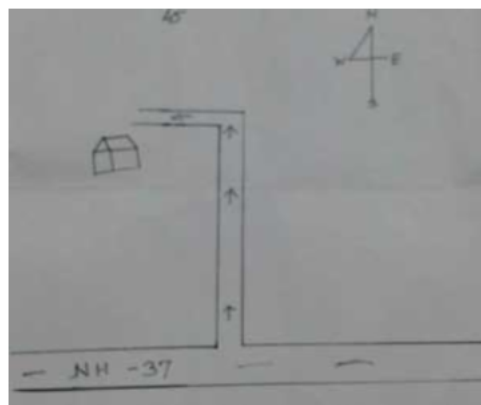

নিৰ্বাচক পঞ্জীয়ন বিষয়াৰ স্বাক্ষৰ

Nazri Naksha

Google Map View

Polling Station Building Front View

ভোটগ্ৰহন কেন্দ্ৰৰ সন্মুখৰ দৃশ্য

Cad View

Key MAP View

1 নাম : তনুজি ৰাজবংশী পিতাৰ নাম: দিগন্ত ৰাজবংশী ঘৰ নং : 00 বয়স : 20 লিঙ্গ : মহিলা	PUZ0026641 ফটো উপলব্ধ	E 2 নাম : দীপক কছাৰী পিতাৰ নাম: পৌলোক কছাৰী ঘৰ নং : 2 বয়স : 47 লিঙ্গ : পুৰুষ	MLF9734616 ফটো উপলব্ধ	3 নাম : মনু কছাৰী পিতাৰ নাম: দ্ৰোন কছাৰী ঘৰ নং : 1 বয়স : 45 লিঙ্গ : পুৰুষ	MLF9734581 ফটো উপলব্ধ
4 নাম : নিৰু কছাৰী স্বামীৰ নাম: মনু কছাৰী ঘৰ নং : 1 বয়স : 38 লিঙ্গ : মহিলা	MLF9734592 ফটো উপলব্ধ	5 নাম : দীপ্তী কছাৰী স্বামীৰ নাম: দীপক কছাৰী ঘৰ নং : 1 বয়স : 38 লিঙ্গ : মহিলা	MLF9734605 ফটো উপলব্ধ	6 নাম : প্ৰেমকান্ত কছাৰী পিতাৰ নাম: মনু কছাৰী ঘৰ নং : 01 বয়স : 23 লিঙ্গ : পুৰুষ	MLF1203769 ফটো উপলব্ধ
S 7 নাম : তৃষ্ণা গুগৈ কছাৰী স্বামীৰ নাম: হিৰণ্য কছাৰী ঘৰ নং : 1 বয়স : 39 লিঙ্গ : মহিলা	MLF9734569 ফটো উপলব্ধ	8 নাম : ৰেনুকা কছাৰী স্বামীৰ নাম: বেনুধৰ কছাৰী ঘৰ নং : 2 বয়স : 55 লিঙ্গ : মহিলা	MLF9734627 ফটো উপলব্ধ	9 নাম : মনালিছা কছাৰী স্বামীৰ নাম: প্ৰসান্ত কছাৰী ঘৰ নং : 2 বয়স : 39 লিঙ্গ : মহিলা	MLF9734661 ফটো উপলব্ধ
10 নাম : প্ৰশান্ত কছাৰী পিতাৰ নাম: বেনুধৰ কছাৰী ঘৰ নং : 2 বয়স : 38 লিঙ্গ : পুৰুষ	MLF9734638 ফটো উপলব্ধ	11 নাম : মহন্ত কছাৰী মাতৃৰ নাম: ৰেণুকা কছাৰী ঘৰ নং : 2 বয়স : 38 লিঙ্গ : পুৰুষ	MLF9734650 ফটো উপলব্ধ	12 নাম : ৰেখামনি কছাৰী স্বামীৰ নাম: মহন্ত কছাৰী ঘৰ নং : 2 বয়স : 37 লিঙ্গ : মহিলা	MLF9734649 ফটো উপলব্ধ
13 নাম : ৰাজিপ কছাৰী পিতাৰ নাম: সূৰ্য কছাৰী ঘৰ নং : 3 বয়স : 27 লিঙ্গ : পুৰুষ	MLF0471987 ফটো উপলব্ধ	E 14 নাম : গোলাপী কছাৰী স্বামীৰ নাম: নিতেশ্বৰ কছাৰী ঘৰ নং : 8 বয়স : 78 লিঙ্গ : মহিলা	MLF9734694 ফটো উপলব্ধ	R 15 নাম : ঋষি ৰাজবংশী পিতাৰ নাম: নবজিত ৰাজবংশী ঘৰ নং : 4 বয়স : 26 লিঙ্গ : পুৰুষ	MLF5087713 ফটো উপলব্ধ
16 নাম : ঋষি ৰাজবংশী পিতাৰ নাম: নবজিত ৰাজবংশী ঘৰ নং : 4 বয়স : 25 লিঙ্গ : পুৰুষ	MLF5066345 ফটো উপলব্ধ	17 নাম : শীখামনি কছাৰী স্বামীৰ নাম: সনমনি কছাৰী ঘৰ নং : 04 বয়স : 23 লিঙ্গ : মহিলা	MLF0533968 ফটো উপলব্ধ	18 নাম : দেবশীষ কছাৰী পিতাৰ নাম: কলিয়া কছাৰী ঘৰ নং : 4 বয়স : 25 লিঙ্গ : পুৰুষ	PUZ0005942 ফটো উপলব্ধ
19 নাম : অচীকা কছাৰী পিতাৰ নাম: কলিয়া কছাৰী ঘৰ নং : 4 বয়স : 22 লিঙ্গ : মহিলা	PUZ0005900 ফটো উপলব্ধ	20 নাম : প্ৰণব কছাৰী পিতাৰ নাম: পুষ্প কছাৰী ঘৰ নং : 8 বয়স : 31 লিঙ্গ : পুৰুষ	MLF0086728 ফটো উপলব্ধ	21 নাম : পুষ্প কছাৰী পিতাৰ নাম: নিতেশ্বৰ কছাৰী ঘৰ নং : 8 বয়স : 56 লিঙ্গ : পুৰুষ	MLF9734718 ফটো উপলব্ধ
22 নাম : প্ৰদীপ ৰাজবংশী পিতাৰ নাম: কমল ৰাজবংশী ঘৰ নং : 8 বয়স : 55 লিঙ্গ : পুৰুষ	MLF9734796 ফটো উপলব্ধ	23 নাম : চেনীমাই কছাৰী স্বামীৰ নাম: পুষ্প কছাৰী ঘৰ নং : 8 বয়স : 50 লিঙ্গ : মহিলা	MLF9734729 ফটো উপলব্ধ	24 নাম : মাধবী কছাৰী পিতাৰ নাম: নিতেশ্বৰ কছাৰী ঘৰ নং : 8 বয়স : 50 লিঙ্গ : মহিলা	MLF9734741 ফটো উপলব্ধ
25 নাম : প্ৰেমদা কছাৰী স্বামীৰ নাম: কলিয়া কছাৰী ঘৰ নং : 8 বয়স : 48 লিঙ্গ : মহিলা	MLF9734752 ফটো উপলব্ধ	26 নাম : ৰনু কছাৰী পিতাৰ নাম: নিতেশ্বৰ কছাৰী ঘৰ নং : 8 বয়স : 48 লিঙ্গ : পুৰুষ	MLF9734730 ফটো উপলব্ধ	E 27 নাম : নবজিত ৰাজবংশী পিতাৰ নাম: কমল ৰাজবংশী ঘৰ নং : 8 বয়স : 48 লিঙ্গ : পুৰুষ	MLF9734774 ফটো উপলব্ধ
28 নাম : সান্তনা ৰাজবংশী স্বামীৰ নাম: নবজিত ৰাজবংশী ঘৰ নং : 8 বয়স : 41 লিঙ্গ : মহিলা	MLF9734785 ফটো উপলব্ধ	29 নাম : চিল্পী কছাৰী স্বামীৰ নাম: ৰনু কছাৰী ঘৰ নং : 8 বয়স : 34 লিঙ্গ : মহিলা	MLF9734763 ফটো উপলব্ধ	30 নাম : দেবেনু লহকৰ পিতাৰ নাম: ভৰত লহকৰ ঘৰ নং : 5 বয়স : 79 লিঙ্গ : পুৰুষ	MLF9734887 ফটো উপলব্ধ