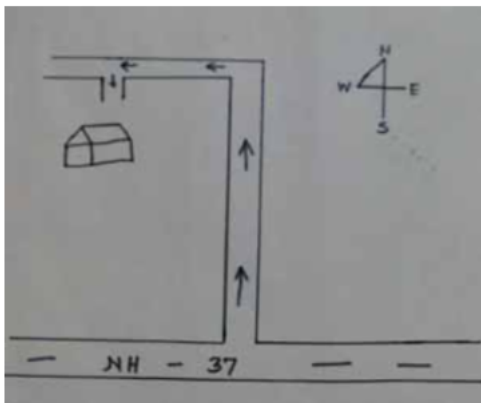

Nazri Naksha