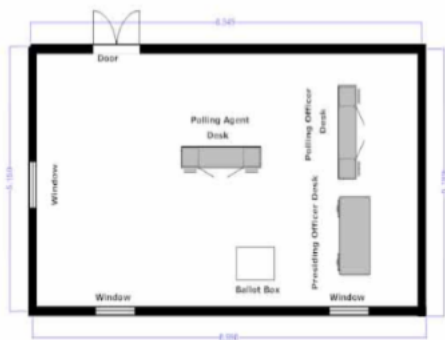

নিৰ্বাচক পঞ্জীয়ন বিষয়াৰ স্বাক্ষৰ

Nazri Naksha

Google Map View

Polling Station Building Front View

ভোটগ্ৰহন কেন্দ্ৰৰ সন্মুখৰ দৃশ্য

Cad View

Key MAP View

1 নাম : তনুজি ৰাজবংশী পিতাৰ নাম: দিগন্ত ৰাজবংশী ঘৰ নং : 00 বয়স : 20 লিঙ্গ : মহিলা	PUZ0026641 ফটো উপলব্ধ	E 2 নাম : দীপক কছাৰী পিতাৰ নাম: পৌলোক কছাৰী ঘৰ নং : 2 বয়স : 47 লিঙ্গ : পুৰুষ	MLF9734616 ফটো উপলব্ধ	3 নাম : মনু কছাৰী পিতাৰ নাম: দ্ৰোন কছাৰী ঘৰ নং : 1 বয়স : 45 লিঙ্গ : পুৰুষ	MLF9734581 ফটো উপলব্ধ
4 নাম : নিৰু কছাৰী স্বামীৰ নাম: মনু কছাৰী ঘৰ নং : 1 বয়স : 38 লিঙ্গ : মহিলা	MLF9734592 ফটো উপলব্ধ	5 নাম : দীপ্তী কছাৰী স্বামীৰ নাম: দীপক কছাৰী ঘৰ নং : 1 বয়স : 38 লিঙ্গ : মহিলা	MLF9734605 ফটো উপলব্ধ	6 নাম : প্ৰেমকান্ত কছাৰী পিতাৰ নাম: মনু কছাৰী ঘৰ নং : 01 বয়স : 23 লিঙ্গ : পুৰুষ	MLF1203769 ফটো উপলব্ধ
S 7 নাম : তৃষ্ণা গুগৈ কছাৰী স্বামীৰ নাম: হিৰণ্য কছাৰী ঘৰ নং : 1 বয়স : 39 লিঙ্গ : মহিলা	MLF9734569 ফটো উপলব্ধ	8 নাম : ৰেনুকা কছাৰী স্বামীৰ নাম: বেনুধৰ কছাৰী ঘৰ নং : 2 বয়স : 55 লিঙ্গ : মহিলা	MLF9734627 ফটো উপলব্ধ	9 নাম : মনালিছা কছাৰী স্বামীৰ নাম: প্ৰসান্ত কছাৰী ঘৰ নং : 2 বয়স : 39 লিঙ্গ : মহিলা	MLF9734661 ফটো উপলব্ধ
10 নাম : প্ৰশান্ত কছাৰী পিতাৰ নাম: বেনুধৰ কছাৰী ঘৰ নং : 2 বয়স : 38 লিঙ্গ : পুৰুষ	MLF9734638 ফটো উপলব্ধ	11 নাম : মহন্ত কছাৰী মাতৃৰ নাম: ৰেণুকা কছাৰী ঘৰ নং : 2 বয়স : 38 লিঙ্গ : পুৰুষ	MLF9734650 ফটো উপলব্ধ	12 নাম : ৰেখামনি কছাৰী স্বামীৰ নাম: মহন্ত কছাৰী ঘৰ নং : 2 বয়স : 37 লিঙ্গ : মহিলা	MLF9734649 ফটো উপলব্ধ
13 নাম : ৰাজিপ কছাৰী পিতাৰ নাম: সূৰ্য কছাৰী ঘৰ নং : 3 বয়স : 27 লিঙ্গ : পুৰুষ	MLF0471987 ফটো উপলব্ধ	E 14 নাম : গোলাপী কছাৰী স্বামীৰ নাম: নিতেশ্বৰ কছাৰী ঘৰ নং : 8 বয়স : 78 লিঙ্গ : মহিলা	MLF9734694 ফটো উপলব্ধ	R 15 নাম : ঋষি ৰাজবংশী পিতাৰ নাম: নবজিত ৰাজবংশী ঘৰ নং : 4 বয়স : 26 লিঙ্গ : পুৰুষ	MLF5087713 ফটো উপলব্ধ
16 নাম : ঋষি ৰাজবংশী পিতাৰ নাম: নবজিত ৰাজবংশী ঘৰ নং : 4 বয়স : 25 লিঙ্গ : পুৰুষ	MLF5066345 ফটো উপলব্ধ	17 নাম : শীখামনি কছাৰী স্বামীৰ নাম: সনমনি কছাৰী ঘৰ নং : 04 বয়স : 23 লিঙ্গ : মহিলা	MLF0533968 ফটো উপলব্ধ	18 নাম : দেবশীষ কছাৰী পিতাৰ নাম: কলিয়া কছাৰী ঘৰ নং : 4 বয়স : 25 লিঙ্গ : পুৰুষ	PUZ0005942 ফটো উপলব্ধ
19 নাম : অচীকা কছাৰী পিতাৰ নাম: কলিয়া কছাৰী ঘৰ নং : 4 বয়স : 22 লিঙ্গ : মহিলা	PUZ0005900 ফটো উপলব্ধ	20 নাম : প্ৰণব কছাৰী পিতাৰ নাম: পুষ্প কছাৰী ঘৰ নং : 8 বয়স : 31 লিঙ্গ : পুৰুষ	MLF0086728 ফটো উপলব্ধ	21 নাম : পুষ্প কছাৰী পিতাৰ নাম: নিতেশ্বৰ কছাৰী ঘৰ নং : 8 বয়স : 56 লিঙ্গ : পুৰুষ	MLF9734718 ফটো উপলব্ধ
22 নাম : প্ৰদীপ ৰাজবংশী পিতাৰ নাম: কমল ৰাজবংশী ঘৰ নং : 8 বয়স : 55 লিঙ্গ : পুৰুষ	MLF9734796 ফটো উপলব্ধ	23 নাম : চেনীমাই কছাৰী স্বামীৰ নাম: পুষ্প কছাৰী ঘৰ নং : 8 বয়স : 50 লিঙ্গ : মহিলা	MLF9734729 ফটো উপলব্ধ	24 নাম : মাধবী কছাৰী পিতাৰ নাম: নিতেশ্বৰ কছাৰী ঘৰ নং : 8 বয়স : 50 লিঙ্গ : মহিলা	MLF9734741 ফটো উপলব্ধ
25 নাম : প্ৰেমদা কছাৰী স্বামীৰ নাম: কলিয়া কছাৰী ঘৰ নং : 8 বয়স : 48 লিঙ্গ : মহিলা	MLF9734752 ফটো উপলব্ধ	26 নাম : ৰনু কছাৰী পিতাৰ নাম: নিতেশ্বৰ কছাৰী ঘৰ নং : 8 বয়স : 48 লিঙ্গ : পুৰুষ	MLF9734730 ফটো উপলব্ধ	E 27 নাম : নবজিত ৰাজবংশী পিতাৰ নাম: কমল ৰাজবংশী ঘৰ নং : 8 বয়স : 48 লিঙ্গ : পুৰুষ	MLF9734774 ফটো উপলব্ধ
28 নাম : সান্তনা ৰাজবংশী স্বামীৰ নাম: নবজিত ৰাজবংশী ঘৰ নং : 8 বয়স : 41 লিঙ্গ : মহিলা	MLF9734785 ফটো উপলব্ধ	29 নাম : চিল্পী কছাৰী স্বামীৰ নাম: ৰনু কছাৰী ঘৰ নং : 8 বয়স : 34 লিঙ্গ : মহিলা	MLF9734763 ফটো উপলব্ধ	30 নাম : দেবেনু লহকৰ পিতাৰ নাম: ভৰত লহকৰ ঘৰ নং : 5 বয়স : 79 লিঙ্গ : পুৰুষ	MLF9734887 ফটো উপলব্ধ