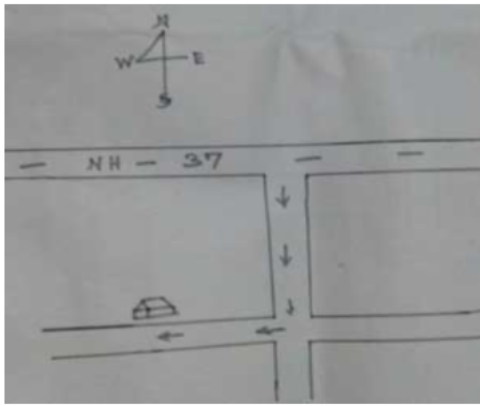

Nazri Naksha