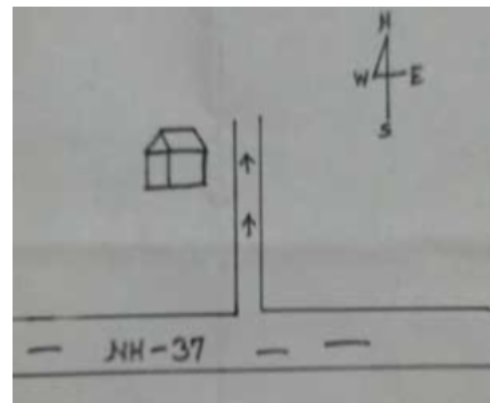

নিৰ্বাচক পঞ্জীয়ন বিষয়াৰ স্বাক্ষৰ

Nazri Naksha

Google Map View

Polling Station Building Front View

ভোটগ্ৰহন কেন্দ্ৰৰ সন্মুখৰ দৃশ্য

Cad View

Key MAP View

1 নাম : শিল্পী সোনোৱাল কছাৰী স্বামীৰ নাম: দ্বীপেন কছাৰী ঘৰ নং : 0 বয়স : 27 লিঙ্গ : মহিলা	PUZ0161406 ফটো উপলব্ধ	2 নাম : বাৰ্জেশু চাহু পিতাৰ নাম: ভৈৰৱ চাহু ঘৰ নং : 1 বয়স : 44 লিঙ্গ : পুৰুষ	MLF0432534 ফটো উপলব্ধ	3 নাম : বৰ্ষা বৰু স্বামীৰ নাম: হীৰক জ্যোতি বৰুৱা ঘৰ নং : 1খ বয়স : 31 লিঙ্গ : মহিলা	MLF5054382 ফটো উপলব্ধ
4 নাম : কানোয়া সোনাৰ পিতাৰ নাম: চন্দ্ৰ সোনাৰ ঘৰ নং : 1গ বয়স : 37 লিঙ্গ : পুৰুষ	MLF0454389 ফটো উপলব্ধ	5 নাম : অজয় সোনাৰী পিতাৰ নাম: সন্তু সোনাৰী ঘৰ নং : 1গ বয়স : 30 লিঙ্গ : পুৰুষ	MLF0234476 ফটো উপলব্ধ	# 6 নাম : হীৰক জ্যোতি বৰুৱা পিতাৰ নাম: জ্যোতি কছাৰী বৰুৱা ঘৰ নং : 1খ বয়স : 27 লিঙ্গ : পুৰুষ	MLF0145078 ফটো উপলব্ধ
7 নাম : অশোক চাহু মাতৃৰ নাম: বুদ্ধিনী চাহু ঘৰ নং : 1ক বয়স : 30 লিঙ্গ : পুৰুষ	MLF1736409 ফটো উপলব্ধ	8 নাম : সুখদা পাত্ৰ স্বামীৰ নাম: সন্তু পাত্ৰ ঘৰ নং : 2 বয়স : 70 লিঙ্গ : মহিলা	MLF9634666 ফটো উপলব্ধ	9 নাম : বিৰেনু কুমাৰ পত্ৰ পিতাৰ নাম: সন্তু পাত্ৰ ঘৰ নং : 2 বয়স : 48 লিঙ্গ : পুৰুষ	MLF9634677 ফটো উপলব্ধ
10 নাম : প্ৰতিমা পাত্ৰ স্বামীৰ নাম: বিৰেন পাত্ৰ ঘৰ নং : 2 বয়স : 41 লিঙ্গ : মহিলা	MLF9634655 ফটো উপলব্ধ	11 নাম : মনিষ জালান পিতাৰ নাম: নিৰঞ্জন জালান ঘৰ নং : 2 বয়স : 22 লিঙ্গ : পুৰুষ	PUZ0168047 ফটো উপলব্ধ	# 12 নাম : খুশী বাহাৰয় পিতাৰ নাম: কৃষ্ণ বাহাৰয় ঘৰ নং : 2 বয়স : 20 লিঙ্গ : মহিলা	PUZ0120790 ফটো উপলব্ধ
13 নাম : চণ্ডা দেৱী স্বামীৰ নাম: মুন্না কুমাৰ সিং ঘৰ নং : 2ঙ বয়স : 36 লিঙ্গ : মহিলা	MLF0568451 ফটো উপলব্ধ	14 নাম : মুন্না কুমাৰ সিং পিতাৰ নাম: ৰাম সাগৰ মাহাত ঘৰ নং : 2ঙ বয়স : 35 লিঙ্গ : পুৰুষ	MLF0561993 ফটো উপলব্ধ	15 নাম : ৰামসাগৰ মাহাত পিতাৰ নাম: কল্পু মাহাত ঘৰ নং : 2ঙ বয়স : 75 লিঙ্গ : পুৰুষ	MLF9634600 ফটো উপলব্ধ
16 নাম : শান্তী দেৱী পিতাৰ নাম: ৰামচন্দ্ৰ মাহাত ঘৰ নং : 2ঘ বয়স : 70 লিঙ্গ : মহিলা	MLF9634597 ফটো উপলব্ধ	17 নাম : কৃষ্ণ বাহা ৰায় পিতাৰ নাম: গনেশ বাহা ৰায় ঘৰ নং : 2চ বয়স : 52 লিঙ্গ : পুৰুষ	MLF9634644 ফটো উপলব্ধ	S 18 নাম : প্ৰদীপ গগৈ পিতাৰ নাম: কালিৰাম গগৈ ঘৰ নং : 2ক বয়স : 47 লিঙ্গ : পুৰুষ	MLF9634688 ফটো উপলব্ধ
19 নাম : মামনি বাহা ৰায় স্বামীৰ নাম: কৃষ্ণ বাহা ৰায় ঘৰ নং : 2চ বয়স : 43 লিঙ্গ : মহিলা	MLF9634633 ফটো উপলব্ধ	S 20 নাম : অন পাএ স্বামীৰ নাম: প্ৰদীপ গগৈ ঘৰ নং : 2ক বয়স : 42 লিঙ্গ : মহিলা	MLF9634699 ফটো উপলব্ধ	21 নাম : বিশ্বজিত বাহা ৰায় পিতাৰ নাম: গনেশ বাহা ৰায় ঘৰ নং : 2চ বয়স : 39 লিঙ্গ : পুৰুষ	MLF9634622 ফটো উপলব্ধ
22 নাম : বীনা পাত্ৰ স্বামীৰ নাম: খগেন পাত্ৰ ঘৰ নং : 0 বয়স : 50 লিঙ্গ : মহিলা	MLF9634713 ফটো উপলব্ধ	23 নাম : শিৱা পাত্ৰ পিতাৰ নাম: খগেন পাত্ৰ ঘৰ নং : 0 বয়স : 31 লিঙ্গ : পুৰুষ	MLF0149260 ফটো উপলব্ধ	24 নাম : মনালিচা পাত্ৰ স্বামীৰ নাম: ৰবিন পাত্ৰ ঘৰ নং : 0 বয়স : 30 লিঙ্গ : মহিলা	MLF0149211 ফটো উপলব্ধ
25 নাম : দিপক কুমাৰ কছাৰী পিতাৰ নাম: দুলাল কছাৰী ঘৰ নং : 0ক বয়স : 54 লিঙ্গ : পুৰুষ	MLF0436659 ফটো উপলব্ধ	26 নাম : পৰাশ জ্যোতি কছাৰী পিতাৰ নাম: দিপক কছাৰী ঘৰ নং : 3ত্ৰা বয়স : 19 লিঙ্গ : পুৰুষ	PUZ0120808 ফটো উপলব্ধ	27 নাম : মীৰা কছাৰী স্বামীৰ নাম: দীপক কছাৰী ঘৰ নং : 0ক বয়স : 41 লিঙ্গ : মহিলা	MLF9641741 ফটো উপলব্ধ
28 নাম : লক্ষ্মীমনি তাঁতী স্বামীৰ নাম: ৰঞ্জিত তাঁতী ঘৰ নং : 8 বয়স : 39 লিঙ্গ : মহিলা	MLF9634735 ফটো উপলব্ধ	29 নাম : ৰাজেন্দ্ৰপ্ৰসাদ জালান পিতাৰ নাম: বিহাৰিলাল জালান ঘৰ নং : 6 বয়স : 65 লিঙ্গ : পুৰুষ	MLF9634768 ফটো উপলব্ধ	30 নাম : কাঞ্চন দেৱী স্বামীৰ নাম: ৰাজেন্দ্ৰপ্ৰসাদ জালান ঘৰ নং : 6 বয়স : 60 লিঙ্গ : মহিলা	MLF9634779 ফটো উপলব্ধ