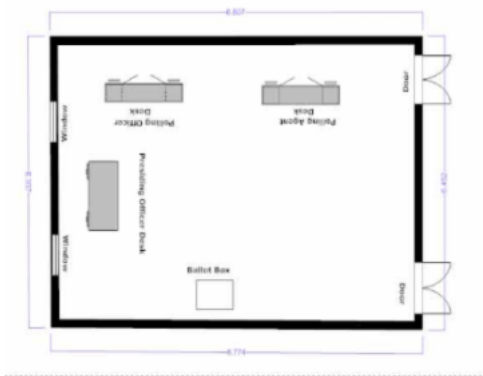

Cad View

Key MAP View