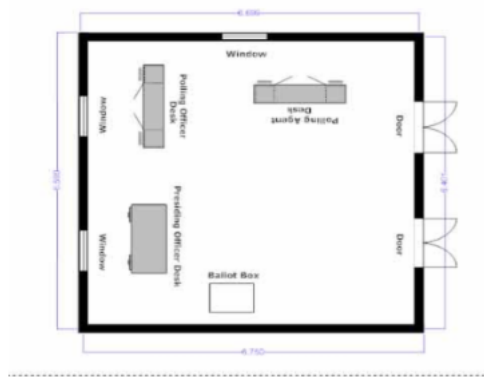

নিৰ্বাচক পঞ্জীয়ন বিষয়াৰ স্বাক্ষৰ

Nazri Naksha

Google Map View

Polling Station Building Front View

ভোটগ্ৰহন কেন্দ্ৰৰ সন্মুখৰ দৃশ্য

Cad View

Key MAP View

1 নাম : দিব্যজ্যোতি বৰা পিতাৰ নাম : সমেশ্বৰ বৰা ঘৰ নং : 00 বয়স : 53 লিঙ্গ : পুৰুষ	MLF0215293 ফটো উপলব্ধ	S 2 নাম : চেনীৰাম দৰ্কে পিতাৰ নাম : ভীমা দলে ঘৰ নং : 000 বয়স : 26 লিঙ্গ : পুৰুষ	PUZ0161950 ফটো উপলব্ধ	#2 3 নাম : প্ৰীতি কৰ্মকাৰ স্বামীৰ নাম : ভোলা কৰ্মকাৰ ঘৰ নং : ঘৰ নং-315 বয়স : 23 লিঙ্গ : মহিলা	PUZ0015735 ফটো উপলব্ধ
S2 4 নাম : প্ৰনৱ দলে পিতাৰ নাম : নকুল দলে ঘৰ নং : 000 বয়স : 23 লিঙ্গ : পুৰুষ	PUZ0152025 ফটো উপলব্ধ	#2 5 নাম : ভোলা কৰ্মকাৰ পিতাৰ নাম : বিৰচা কৰ্মকাৰ ঘৰ নং : ঘৰ নং-315 বয়স : 23 লিঙ্গ : পুৰুষ	MLF5060850 ফটো উপলব্ধ	6 নাম : বৰ্ণালী শৰ্মা স্বামীৰ নাম : বাজীৰ শৰ্মা ঘৰ নং : 8ক বয়স : 52 লিঙ্গ : মহিলা	MLF0141861 ফটো উপলব্ধ
7 নাম : মন্দিৰা পোদ্দাৰ স্বামীৰ নাম : নগেন্দ্ৰ চন্দ্ৰ পোদ্দাৰ ঘৰ নং : 8ক বয়স : 34 লিঙ্গ : মহিলা	MLF0117085 ফটো উপলব্ধ	8 নাম : মনোজ ভূঞা পিতাৰ নাম : বিভাষ ভূঞা ঘৰ নং : 06 বয়স : 36 লিঙ্গ : পুৰুষ	PUZ0145482 ফটো উপলব্ধ	9 নাম : নয়নমনি মুণ্ডা পিতাৰ নাম : লক্ষীৰাম মুণ্ডা ঘৰ নং : 6 বয়স : 24 লিঙ্গ : মহিলা	MLF1149848 ফটো উপলব্ধ
10 নাম : দীনেশ তেলেঙা পিতাৰ নাম : চুৰজ তেলেঙা ঘৰ নং : 10 বয়স : 20 লিঙ্গ : পুৰুষ	PUZ0150003 ফটো উপলব্ধ	11 নাম : অজিত বোতিয়া পিতাৰ নাম : বিজয় বোতিয়া ঘৰ নং : 12 বয়স : 20 লিঙ্গ : পুৰুষ	PUZ0154765 ফটো উপলব্ধ	12 নাম : অজয় নাহক পিতাৰ নাম : লখেশ্বৰ নাহক ঘৰ নং : 15 বয়স : 27 লিঙ্গ : পুৰুষ	PUZ0158386 ফটো উপলব্ধ
13 নাম : দিপিকা মুণ্ডা স্বামীৰ নাম : নিৰুজ মুণ্ডা ঘৰ নং : 25 নং বয়স : 27 লিঙ্গ : মহিলা	MLF5082011 ফটো উপলব্ধ	14 নাম : দীপালী বাউৰী স্বামীৰ নাম : বাজেশ বাউৰী ঘৰ নং : 25 বয়স : 35 লিঙ্গ : মহিলা	MLF0063727 ফটো উপলব্ধ	S2 15 নাম : চম্পাৱতী দাস পিতাৰ নাম : জেনেশ্বৰ দাস ঘৰ নং : 28 বয়স : 27 লিঙ্গ : মহিলা	MLF0373803 ফটো উপলব্ধ
16 নাম : জান নায়ক পিতাৰ নাম : বিষ্ণু ঘৰ নং : 32 বয়স : 23 লিঙ্গ : পুৰুষ	PUZ0058511 ফটো উপলব্ধ	17 নাম : জেঠনা ভূঞা পিতাৰ নাম : ৰঘু ভূঞা ঘৰ নং : 30ক বয়স : 47 লিঙ্গ : পুৰুষ	MLF0141234 ফটো উপলব্ধ	18 নাম : চপ্পা শালোশ পিতাৰ নাম : দূৰলু শালোশ ঘৰ নং : 88 বয়স : 30 লিঙ্গ : মহিলা	BYH0332221 ফটো উপলব্ধ
19 নাম : স্বপন পোদ্দাৰ পিতাৰ নাম : নগেন্দ্ৰ চন্দ্ৰ পোদ্দাৰ ঘৰ নং : 88ক বয়স : 39 লিঙ্গ : পুৰুষ	MLF0141630 ফটো উপলব্ধ	20 নাম : চুম্পী ভূঞা স্বামীৰ নাম : চামিল ভূঞা ঘৰ নং : 46খ বয়স : 23 লিঙ্গ : মহিলা	MLF5072806 ফটো উপলব্ধ	21 নাম : ফুলতুলি নায়ক স্বামীৰ নাম : সুনীল নায়ক ঘৰ নং : 50 বয়স : 28 লিঙ্গ : মহিলা	MLF0570838 ফটো উপলব্ধ
22 নাম : মাইনা দেৱ মাৰি পিতাৰ নাম : দেবেশ্বৰ মাৰি ঘৰ নং : 56 বয়স : 22 লিঙ্গ : মহিলা	PUZ0137976 ফটো উপলব্ধ	23 নাম : পিংকী নায়ক ৰবিদাস স্বামীৰ নাম : অমিৰ ৰবিদাস ঘৰ নং : 61 বয়স : 25 লিঙ্গ : মহিলা	PUZ0040634 ফটো উপলব্ধ	24 নাম : দেৱজিত বাউৰী পিতাৰ নাম : মঙ্গল বাউৰী ঘৰ নং : 78 বয়স : 24 লিঙ্গ : পুৰুষ	PUZ0139956 ফটো উপলব্ধ
S2 25 নাম : টিনা দেবী পিতাৰ নাম : কমল মহন্ত ঘৰ নং : 82 বয়স : 25 লিঙ্গ : মহিলা	PUZ0056911 ফটো উপলব্ধ	26 নাম : জয়মতী দুসাদ স্বামীৰ নাম : কনিহাইয়া লাল দুসাদ ঘৰ নং : 88 বয়স : 51 লিঙ্গ : মহিলা	PUZ0064550 ফটো উপলব্ধ	27 নাম : বাসন্তী উৰাং স্বামীৰ নাম : সমীৰ উৰাং ঘৰ নং : 94 বয়স : 27 লিঙ্গ : মহিলা	MLF1151950 ফটো উপলব্ধ
28 নাম : ৰিজমনি পেণ্ড স্বামীৰ নাম : জীৱন পেণ্ড ঘৰ নং : 96 বয়স : 34 লিঙ্গ : মহিলা	PUZ0154609 ফটো উপলব্ধ	29 নাম : লিপিকা দুচাদ পিতাৰ নাম : কনিহাইয়া দুচাদ ঘৰ নং : 98 বয়স : 20 লিঙ্গ : মহিলা	PUZ0125955 ফটো উপলব্ধ	30 নাম : জিতেন তাঁতী পিতাৰ নাম : মনিৰাম তাঁতী ঘৰ নং : 101 বয়স : 32 লিঙ্গ : পুৰুষ	PUZ0074591 ফটো উপলব্ধ