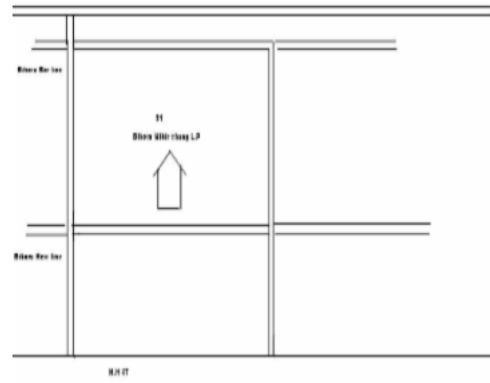

নিৰ্বাচক পঞ্জীয়ন বিষয়াৰ স্বাক্ষৰ

Nazri Naksha

Google Map View

Polling Station Building Front View

ভোটগ্ৰহন কেন্দ্ৰৰ সন্মুখৰ দৃশ্য

Cad View

Key MAP View

1 নাম : দিব্যজ্যোতি বৰা পিতাৰ নাম : সমেশ্বৰ বৰা ঘৰ নং : 00 বয়স : 53 লিঙ্গ : পুৰুষ	MLF0215293 ফটো উপলব্ধ	S 2 নাম : চেনীৰাম দৰ্কে পিতাৰ নাম : ভীমা দলে ঘৰ নং : 000 বয়স : 26 লিঙ্গ : পুৰুষ	PUZ0161950 ফটো উপলব্ধ	#2 3 নাম : প্ৰীতি কৰ্মকাৰ স্বামীৰ নাম : ভোলা কৰ্মকাৰ ঘৰ নং : ঘৰ নং-315 বয়স : 23 লিঙ্গ : মহিলা	PUZ0015735 ফটো উপলব্ধ
S2 4 নাম : প্ৰনৱ দলে পিতাৰ নাম : নকুল দলে ঘৰ নং : 000 বয়স : 23 লিঙ্গ : পুৰুষ	PUZ0152025 ফটো উপলব্ধ	#2 5 নাম : ভোলা কৰ্মকাৰ পিতাৰ নাম : বিৰচা কৰ্মকাৰ ঘৰ নং : ঘৰ নং-315 বয়স : 23 লিঙ্গ : পুৰুষ	MLF5060850 ফটো উপলব্ধ	6 নাম : বৰ্ণালী শৰ্মা স্বামীৰ নাম : বাজীৰ শৰ্মা ঘৰ নং : 8ক বয়স : 52 লিঙ্গ : মহিলা	MLF0141861 ফটো উপলব্ধ
7 নাম : মন্দিৰা পোদ্দাৰ স্বামীৰ নাম : নগেন্দ্ৰ চন্দ্ৰ পোদ্দাৰ ঘৰ নং : 8ক বয়স : 34 লিঙ্গ : মহিলা	MLF0117085 ফটো উপলব্ধ	8 নাম : মনোজ ভূঞা পিতাৰ নাম : বিভাষ ভূঞা ঘৰ নং : 06 বয়স : 36 লিঙ্গ : পুৰুষ	PUZ0145482 ফটো উপলব্ধ	9 নাম : নয়নমনি মুণ্ডা পিতাৰ নাম : লক্ষীৰাম মুণ্ডা ঘৰ নং : 6 বয়স : 24 লিঙ্গ : মহিলা	MLF1149848 ফটো উপলব্ধ
10 নাম : দীনেশ তেলেঙা পিতাৰ নাম : চুৰজ তেলেঙা ঘৰ নং : 10 বয়স : 20 লিঙ্গ : পুৰুষ	PUZ0150003 ফটো উপলব্ধ	11 নাম : অজিত বোতিয়া পিতাৰ নাম : বিজয় বোতিয়া ঘৰ নং : 12 বয়স : 20 লিঙ্গ : পুৰুষ	PUZ0154765 ফটো উপলব্ধ	12 নাম : অজয় নাহক পিতাৰ নাম : লখেশ্বৰ নাহক ঘৰ নং : 15 বয়স : 27 লিঙ্গ : পুৰুষ	PUZ0158386 ফটো উপলব্ধ
13 নাম : দিপিকা মুণ্ডা স্বামীৰ নাম : নিৰুজ মুণ্ডা ঘৰ নং : 25 নং বয়স : 27 লিঙ্গ : মহিলা	MLF5082011 ফটো উপলব্ধ	14 নাম : দীপালী বাউৰী স্বামীৰ নাম : বাজেশ বাউৰী ঘৰ নং : 25 বয়স : 35 লিঙ্গ : মহিলা	MLF0063727 ফটো উপলব্ধ	S2 15 নাম : চম্পাৱতী দাস পিতাৰ নাম : জেনেশ্বৰ দাস ঘৰ নং : 28 বয়স : 27 লিঙ্গ : মহিলা	MLF0373803 ফটো উপলব্ধ
16 নাম : জান নায়ক পিতাৰ নাম : বিষ্ণু ঘৰ নং : 32 বয়স : 23 লিঙ্গ : পুৰুষ	PUZ0058511 ফটো উপলব্ধ	17 নাম : জেঠনা ভূঞা পিতাৰ নাম : ৰঘু ভূঞা ঘৰ নং : 30ক বয়স : 47 লিঙ্গ : পুৰুষ	MLF0141234 ফটো উপলব্ধ	18 নাম : চপ্পা শালোশ পিতাৰ নাম : দূৰলু শালোশ ঘৰ নং : 88 বয়স : 30 লিঙ্গ : মহিলা	BYH0332221 ফটো উপলব্ধ
19 নাম : স্বপন পোদ্দাৰ পিতাৰ নাম : নগেন্দ্ৰ চন্দ্ৰ পোদ্দাৰ ঘৰ নং : 88ক বয়স : 39 লিঙ্গ : পুৰুষ	MLF0141630 ফটো উপলব্ধ	20 নাম : চুম্পী ভূঞা স্বামীৰ নাম : চামিল ভূঞা ঘৰ নং : 46খ বয়স : 23 লিঙ্গ : মহিলা	MLF5072806 ফটো উপলব্ধ	21 নাম : ফুলতুলি নায়ক স্বামীৰ নাম : সুনীল নায়ক ঘৰ নং : 50 বয়স : 28 লিঙ্গ : মহিলা	MLF0570838 ফটো উপলব্ধ
22 নাম : মাইনা দেৱ মাৰি পিতাৰ নাম : দেবেশ্বৰ মাৰি ঘৰ নং : 56 বয়স : 22 লিঙ্গ : মহিলা	PUZ0137976 ফটো উপলব্ধ	23 নাম : পিংকী নায়ক ৰবিদাস স্বামীৰ নাম : অমিৰ ৰবিদাস ঘৰ নং : 61 বয়স : 25 লিঙ্গ : মহিলা	PUZ0040634 ফটো উপলব্ধ	24 নাম : দেৱজিত বাউৰী পিতাৰ নাম : মঙ্গল বাউৰী ঘৰ নং : 78 বয়স : 24 লিঙ্গ : পুৰুষ	PUZ0139956 ফটো উপলব্ধ
S2 25 নাম : টিনা দেবী পিতাৰ নাম : কমল মহন্ত ঘৰ নং : 82 বয়স : 25 লিঙ্গ : মহিলা	PUZ0056911 ফটো উপলব্ধ	26 নাম : জয়মতী দুসাদ স্বামীৰ নাম : কনিহাইয়া লাল দুসাদ ঘৰ নং : 88 বয়স : 51 লিঙ্গ : মহিলা	PUZ0064550 ফটো উপলব্ধ	27 নাম : বাসন্তী উৰাং স্বামীৰ নাম : সমীৰ উৰাং ঘৰ নং : 94 বয়স : 27 লিঙ্গ : মহিলা	MLF1151950 ফটো উপলব্ধ
28 নাম : ৰিজমনি পেণ্ড স্বামীৰ নাম : জীৱন পেণ্ড ঘৰ নং : 96 বয়স : 34 লিঙ্গ : মহিলা	PUZ0154609 ফটো উপলব্ধ	29 নাম : লিপিকা দুচাদ পিতাৰ নাম : কনিহাইয়া দুচাদ ঘৰ নং : 98 বয়স : 20 লিঙ্গ : মহিলা	PUZ0125955 ফটো উপলব্ধ	30 নাম : জিতেন তাঁতী পিতাৰ নাম : মনিৰাম তাঁতী ঘৰ নং : 101 বয়স : 32 লিঙ্গ : পুৰুষ	PUZ0074591 ফটো উপলব্ধ