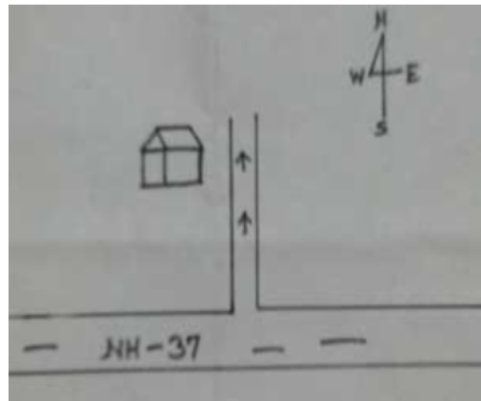

Key MAP View