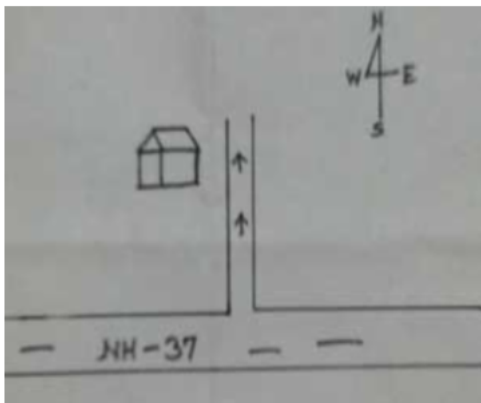

Nazri Naksha