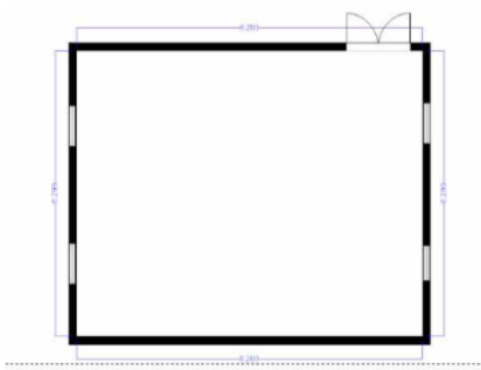

নিৰ্বাচক পঞ্জীয়ন বিষয়াৰ স্বাক্ষৰ

Nazri Naksha

Google Map View

Polling Station Building Front View

ভোটগ্ৰহন কেন্দ্ৰৰ সন্মুখৰ দৃশ্য

Cad View

Key MAP View

<p>1</p> <p>নাম : সুমতি দেৱী স্বামীৰ নাম : ইৰচা সিংহ ঘৰ নং : 0 বয়স : 57 লিঙ্গ : মহিলা</p> <p>MLF5334894</p> <p>ফটো উপলব্ধ</p>	<p>2</p> <p>নাম : নয়ন ডেকা পিতাৰ নাম : টংকেশ্বৰ ডেকা ঘৰ নং : 00 বয়স : 55 লিঙ্গ : পুৰুষ</p> <p>PUZ0052399</p> <p>ফটো উপলব্ধ</p>	<p>3</p> <p>নাম : টুটমনি বৰা স্বামীৰ নাম : অনিল কলিতা ঘৰ নং : 0 বয়স : 40 লিঙ্গ : মহিলা</p> <p>PUZ0155804</p> <p>ফটো উপলব্ধ</p>
<p>4</p> <p>নাম : পূৰ্বী বৰুৱা স্বামীৰ নাম : বুপম বৰুৱা ঘৰ নং : 0 বয়স : 35 লিঙ্গ : মহিলা</p> <p>MLF0570580</p> <p>ফটো উপলব্ধ</p>	<p>5</p> <p>নাম : প্ৰিয়াঙ্কা দেৱী স্বামীৰ নাম : চন্দন বৰা ঘৰ নং : 0 বয়স : 32 লিঙ্গ : মহিলা</p> <p>MLF5062757</p> <p>ফটো উপলব্ধ</p>	<p>6</p> <p>নাম : সত্যজিৎ বৰ্মন পিতাৰ নাম : দশৰথ বৰ্মন ঘৰ নং : 00 বয়স : 21 লিঙ্গ : পুৰুষ</p> <p>PUZ0098897</p> <p>ফটো উপলব্ধ</p>
<p>7</p> <p>নাম : জোনালী হাজৰীকা স্বামীৰ নাম : বুবুল চন্দ্ৰ হাজৰীকা ঘৰ নং : 1 বয়স : 45 লিঙ্গ : মহিলা</p> <p>MLF7534647</p> <p>ফটো উপলব্ধ</p>	<p>8</p> <p>নাম : ধনেশ্বৰ লইং মাতৃৰ নাম : পোচৌ লইং ঘৰ নং : 2 কু বয়স : 44 লিঙ্গ : পুৰুষ</p> <p>MLF1415538</p> <p>ফটো উপলব্ধ</p>	<p>9</p> <p>নাম : সবিতা লইং স্বামীৰ নাম : ধনেশ্বৰ লইং ঘৰ নং : 2 কু বয়স : 40 লিঙ্গ : মহিলা</p> <p>MLF1415549</p> <p>ফটো উপলব্ধ</p>
<p>10</p> <p>নাম : চুকমতী মুন্ডা পিতাৰ নাম : কান্দে মুন্ডা ঘৰ নং : 6 বয়স : 31 লিঙ্গ : মহিলা</p> <p>MLF0091207</p> <p>ফটো উপলব্ধ</p>	<p>11</p> <p>নাম : সংঘমিত্ৰা শৰ্মা পিতাৰ নাম : বুবু শৰ্মা ঘৰ নং : 16 বয়স : 26 লিঙ্গ : মহিলা</p> <p>PUZ0152272</p> <p>ফটো উপলব্ধ</p>	<p>12</p> <p>নাম : অনিল ঠাকুৰ পিতাৰ নাম : সুকুল ঠাকুৰ ঘৰ নং : 21 বয়স : 45 লিঙ্গ : পুৰুষ</p> <p>SOQ1169184</p> <p>ফটো উপলব্ধ</p>
<p>13</p> <p>নাম : মঞ্জু দেৱী স্বামীৰ নাম : অনিল ঠাকুৰ ঘৰ নং : 21 বয়স : 34 লিঙ্গ : মহিলা</p> <p>PUZ0118836</p> <p>ফটো উপলব্ধ</p>	<p>14</p> <p>নাম : ৰাহুল শইকীয়া পিতাৰ নাম : প্ৰবীন শইকীয়া ঘৰ নং : 22 বয়স : 24 লিঙ্গ : পুৰুষ</p> <p>MLF0406587</p> <p>ফটো উপলব্ধ</p>	<p>15</p> <p>নাম : পিংকী ৰাণী দে পিতাৰ নাম : শংকৰ দে ঘৰ নং : 22আ বয়স : 37 লিঙ্গ : মহিলা</p> <p>CXH0293852</p> <p>ফটো উপলব্ধ</p>
<p>16</p> <p>নাম : পম্পীৰাণী দে পিতাৰ নাম : শংকৰ দে ঘৰ নং : 22আ বয়স : 23 লিঙ্গ : মহিলা</p> <p>CXH0350686</p> <p>ফটো উপলব্ধ</p>	<p>17</p> <p>নাম : মাইনা বৰা পিতাৰ নাম : দেবেন বৰা ঘৰ নং : 23 বয়স : 38 লিঙ্গ : মহিলা</p> <p>CXH0104034</p> <p>ফটো উপলব্ধ</p>	<p>18</p> <p>নাম : গৌৰৱ জৈসবাল পিতাৰ নাম : ৰামু জৈসবাল ঘৰ নং : 23 বয়স : 22 লিঙ্গ : পুৰুষ</p> <p>MLF5084462</p> <p>ফটো উপলব্ধ</p>
<p>19</p> <p>নাম : শিবানী দে স্বামীৰ নাম : শঙ্কৰ দে ঘৰ নং : 23আ বয়স : 46 লিঙ্গ : মহিলা</p> <p>CXH7140036</p> <p>ফটো উপলব্ধ</p>	<p>20</p> <p>নাম : আব্দুল মজিদ পিতাৰ নাম : অজ্জমন্দ আলি ঘৰ নং : 30গ বয়স : 58 লিঙ্গ : পুৰুষ</p> <p>MLF5237434</p> <p>ফটো উপলব্ধ</p>	<p>21</p> <p>নাম : আৰিফা বেগম স্বামীৰ নাম : আব্দুল মজিদ ঘৰ নং : 30গ বয়স : 50 লিঙ্গ : মহিলা</p> <p>MLF5237445</p> <p>ফটো উপলব্ধ</p>
<p>22</p> <p>নাম : চাজাদুল হক পিতাৰ নাম : আব্দুল মজিদ ঘৰ নং : 30 গ বয়স : 23 লিঙ্গ : পুৰুষ</p> <p>MLF0316984</p> <p>ফটো উপলব্ধ</p>	<p>23</p> <p>নাম : গীতাজুলী চাহু পিতাৰ নাম : কানাই চাহু ঘৰ নং : 33 বয়স : 32 লিঙ্গ : মহিলা</p> <p>CNS1458464</p> <p>ফটো উপলব্ধ</p>	<p>24</p> <p>নাম : ৰাকেশ পেণ্ডু পিতাৰ নাম : নৰেন পেণ্ডু ঘৰ নং : 33 বয়স : 22 লিঙ্গ : পুৰুষ</p> <p>PUZ0153304</p> <p>ফটো উপলব্ধ</p>
<p>25</p> <p>নাম : পল্লৱী গগৈ বৰা স্বামীৰ নাম : গৌতম বৰা ঘৰ নং : 34 বয়স : 28 লিঙ্গ : মহিলা</p> <p>MLF0518530</p> <p>ফটো উপলব্ধ</p>	<p>26</p> <p>নাম : পিথিকী ৰাজপুত পিতাৰ নাম : ঘনশ্যাম ৰাজপুত ঘৰ নং : 36 বয়স : 22 লিঙ্গ : মহিলা</p> <p>MLF0562538</p> <p>ফটো উপলব্ধ</p>	<p>27</p> <p>নাম : অনিমা বৰা পিতাৰ নাম : জগত বৰা ঘৰ নং : 3৮ বয়স : 50 লিঙ্গ : মহিলা</p> <p>MLF7534681</p> <p>ফটো উপলব্ধ</p>
<p>28</p> <p>নাম : কনক কলিতা পিতাৰ নাম : শ্ৰী কালি চৰন কলিতা ঘৰ নং : 3৮ বয়স : 45 লিঙ্গ : পুৰুষ</p> <p>MLF7534692</p> <p>ফটো উপলব্ধ</p>	<p>29</p> <p>নাম : কুন্তী মূৰহা অন্যান্য : তুলসী গগৈ ঘৰ নং : 38 বয়স : 39 লিঙ্গ : মহিলা</p> <p>PUZ0124867</p> <p>ফটো উপলব্ধ</p>	<p>30</p> <p>নাম : গৌতম বৰা পিতাৰ নাম : জগত বৰা ঘৰ নং : 3৮ বয়স : 27 লিঙ্গ : পুৰুষ</p> <p>MLF0274977</p> <p>ফটো উপলব্ধ</p>