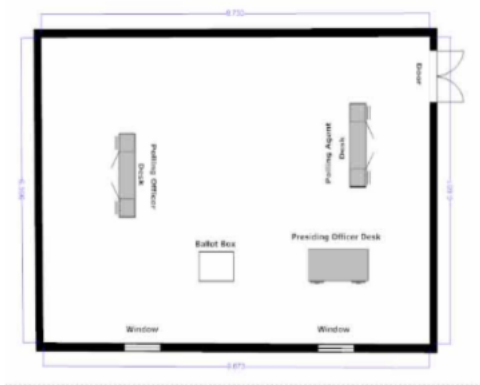

নিৰ্বাচক পঞ্জীয়ন বিষয়াৰ স্বাক্ষৰ

Nazri Naksha

Google Map View

Polling Station Building Front View

ভোটগ্ৰহন কেন্দ্ৰৰ সন্মুখৰ দৃশ্য

Cad View

Key MAP View

1 নাম : সোনমনি চেতিয়া পিতাৰ নাম: শলধৰ চেতিয়া ঘৰ নং : ০০ বয়স : 25 লিঙ্গ : পুৰুষ	MLF0540674 ফটো উপলব্ধ	2 নাম : বিবেন দলে পিতাৰ নাম: ভাদিৰাম দলে ঘৰ নং : ০০ বয়স : 24 লিঙ্গ : পুৰুষ	PUZ0073361 ফটো উপলব্ধ	E 3 নাম : মনোমুতী বেউতীয়া স্বামীৰ নাম: প্ৰকাশ বেউতীয়া ঘৰ নং : ১ বয়স : 80 লিঙ্গ : মহিলা	MLF7834697 ফটো উপলব্ধ
4 নাম : দেবেনু বেউতীয়া পিতাৰ নাম: প্ৰকাশ বেউতীয়া ঘৰ নং : ১ বয়স : 52 লিঙ্গ : পুৰুষ	MLF7834700 ফটো উপলব্ধ	5 নাম : পবন বেউতীয়া পিতাৰ নাম: প্ৰকাশ বেউতীয়া ঘৰ নং : ১ বয়স : 50 লিঙ্গ : পুৰুষ	MLF7834711 ফটো উপলব্ধ	6 নাম : ধীৰেনু বেউতীয়া পিতাৰ নাম: প্ৰকাশ বেউতীয়া ঘৰ নং : ১ বয়স : 48 লিঙ্গ : পুৰুষ	MLF7834722 ফটো উপলব্ধ
7 নাম : বেবী বেউতীয়া স্বামীৰ নাম: দেবেন বেউতীয়া ঘৰ নং : ১ বয়স : 45 লিঙ্গ : মহিলা	MLF7834744 ফটো উপলব্ধ	8 নাম : অঞ্জু বেউতীয়া স্বামীৰ নাম: পবন বেউতীয়া ঘৰ নং : ১ বয়স : 40 লিঙ্গ : মহিলা	MLF7834755 ফটো উপলব্ধ	9 নাম : বাবাতু বেউতীয়া পিতাৰ নাম: প্ৰকাশ বেউতীয়া ঘৰ নং : ১ বয়স : 37 লিঙ্গ : পুৰুষ	MLF1691629 ফটো উপলব্ধ
10 নাম : অৰুণ বেউতীয়া পিতাৰ নাম: প্ৰকাশ বেউতীয়া ঘৰ নং : ১ বয়স : 36 লিঙ্গ : পুৰুষ	MLF1691685 ফটো উপলব্ধ	11 নাম : পঞ্চী বেউতীয়া পিতাৰ নাম: দীনা মুণ্ডা ঘৰ নং : ১ বয়স : 34 লিঙ্গ : মহিলা	MLF1691641 ফটো উপলব্ধ	12 নাম : বিবেনু বেউতীয়া পিতাৰ নাম: প্ৰকাশ বেউতীয়া ঘৰ নং : ১ বয়স : 33 লিঙ্গ : পুৰুষ	MLF1691414 ফটো উপলব্ধ
13 নাম : বীতা বেউতীয়া মাতৃৰ নাম: তৰু বেউতীয়া ঘৰ নং : ১ বয়স : 32 লিঙ্গ : মহিলা	MLF1691618 ফটো উপলব্ধ	14 নাম : চুমি চেতিয়া স্বামীৰ নাম: দিগন্ত চেতিয়া ঘৰ নং : ১ বয়স : 22 লিঙ্গ : মহিলা	MLF5085295 ফটো উপলব্ধ	15 নাম : জিতুমণি কুটুম পিতাৰ নাম: কুলাই কুটুম ঘৰ নং : ১ বয়স : 42 লিঙ্গ : পুৰুষ	MLF0460287 ফটো উপলব্ধ
16 নাম : সৰস্বতী ঘোষ স্বামীৰ নাম: অজয় ঘোষ ঘৰ নং : ১ নং কইৰা বয়স : 35 লিঙ্গ : মহিলা	MLF0304006 ফটো উপলব্ধ	17 নাম : অমৰাৱতী কুটুম স্বামীৰ নাম: কুলাই কুটুম ঘৰ নং : ১ বয়স : 70 লিঙ্গ : মহিলা	MLF7834675 ফটো উপলব্ধ	18 নাম : ইণ্ডেলৈ সিংহ স্বামীৰ নাম: কুঞ্জ সিংহ ঘৰ নং : ১ বয়স : 55 লিঙ্গ : মহিলা	MLF7834573 ফটো উপলব্ধ
19 নাম : কুঞ্জ সিং পিতাৰ নাম: বাৰা সিং ঘৰ নং : ১ বয়স : 55 লিঙ্গ : পুৰুষ	MLF7834562 ফটো উপলব্ধ	20 নাম : ৰিত গগৈ বৰুৱা স্বামীৰ নাম: বিকাশ গগৈ ঘৰ নং : ১ বয়স : 50 লিঙ্গ : মহিলা	MLF7834642 ফটো উপলব্ধ	21 নাম : বিনীতা কুটুম স্বামীৰ নাম: জিতুমণি কুটুম ঘৰ নং : ১ বয়স : 42 লিঙ্গ : মহিলা	MLF7834686 ফটো উপলব্ধ
22 নাম : ৰুবী শইকীয়া পিতাৰ নাম: লখন শইকীয়া ঘৰ নং : ১ বয়স : 36 লিঙ্গ : মহিলা	MLF7834620 ফটো উপলব্ধ	23 নাম : ৰুণ চাহ মাতৃৰ নাম: লাবন্য চাহ ঘৰ নং : ১ বয়স : 34 লিঙ্গ : পুৰুষ	MLF7834631 ফটো উপলব্ধ	24 নাম : পুষ্পাঞ্জলী নেওগ পিতাৰ নাম: বিপিন নেওগ ঘৰ নং : ১ বয়স : 33 লিঙ্গ : পুৰুষ	MLF7834595 ফটো উপলব্ধ
25 নাম : অতুল কলিতা পিতাৰ নাম: কেশৰাম কলিতা ঘৰ নং : ২ বয়স : 51 লিঙ্গ : পুৰুষ	MLF7834608 ফটো উপলব্ধ	26 নাম : লিপিকা মিশ্ৰ কলিতা স্বামীৰ নাম: অতুল কলিতা ঘৰ নং : ২ বয়স : 46 লিঙ্গ : মহিলা	MLF7834766 ফটো উপলব্ধ	27 নাম : মনদীপ কলিতা পিতাৰ নাম: অতুল কলিতা ঘৰ নং : ২ বয়স : 20 লিঙ্গ : পুৰুষ	PUZ0065839 ফটো উপলব্ধ
28 নাম : লোকনাথ চাহ পিতাৰ নাম: গোপীৰাম চাহ ঘৰ নং : ৩ বয়স : 53 লিঙ্গ : পুৰুষ	MLF7834788 ফটো উপলব্ধ	29 নাম : কেদাৰ নাথ চাহ পিতাৰ নাম: গোপীৰাম চাহ ঘৰ নং : ৩ বয়স : 45 লিঙ্গ : পুৰুষ	MLF7834802 ফটো উপলব্ধ	30 নাম : কীৰণ চাহ স্বামীৰ নাম: কেদাৰ নাথ চাহ ঘৰ নং : ৩ বয়স : 37 লিঙ্গ : মহিলা	MLF0193656 ফটো উপলব্ধ