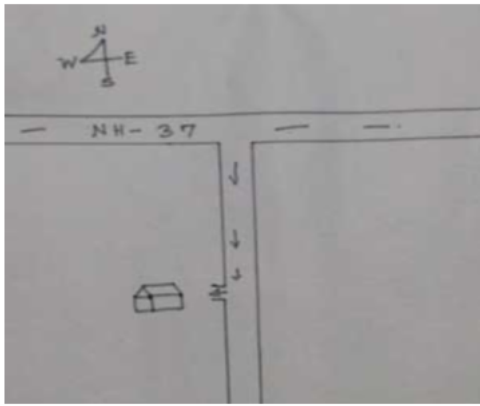

Nazri Naksha