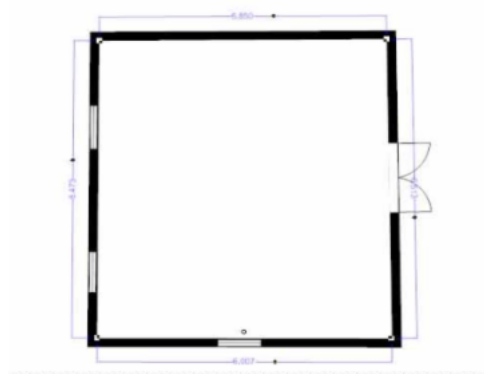

নিৰ্বাচক পঞ্জীয়ন বিষয়াৰ স্বাক্ষৰ

Nazri Naksha

Google Map View

Polling Station Building Front View

ভোটগ্ৰহন কেন্দ্ৰৰ সন্মুখৰ দৃশ্য

Cad View

Key MAP View

1 নাম : অংকুৰ বৰঠাকুৰ পিতাৰ নাম: ধনীল বৰঠাকুৰ ঘৰ নং : 0 বয়স : 46 লিঙ্গ : পুৰুষ	MLF5442148 ফটো উপলব্ধ	2 নাম : মানসী বৰঠাকুৰ স্বামীৰ নাম: অংকুৰ বৰঠাকুৰ ঘৰ নং : 0 বয়স : 38 লিঙ্গ : মহিলা	MLF1685489 ফটো উপলব্ধ	3 নাম : কৌশুভ লইং পিতাৰ নাম: কনকেশ্বৰ লইং ঘৰ নং : 0 বয়স : 29 লিঙ্গ : পুৰুষ	BVR0250456 ফটো উপলব্ধ
4 নাম : বৰ্ণালী গগৈ পিতাৰ নাম: জয়ন্ত গগৈ ঘৰ নং : 00 বয়স : 24 লিঙ্গ : মহিলা	PUZ0034900 ফটো উপলব্ধ	5 নাম : পাৰ্থ প্ৰতিম বৰা পিতাৰ নাম: কৃষ্ণ বৰা ঘৰ নং : 0 বয়স : 19 লিঙ্গ : পুৰুষ	PUZ0135376 ফটো উপলব্ধ	6 নাম : প্ৰিন্স বাইলুং পিতাৰ নাম: উদয় বাইলুং ঘৰ নং : 000 বয়স : 19 লিঙ্গ : পুৰুষ	PUZ0159111 ফটো উপলব্ধ
7 নাম : বিনা লগুণ স্বামীৰ নাম: বৰাট লগুণ ঘৰ নং : 1 গু বয়স : 45 লিঙ্গ : মহিলা	MLF7541131 ফটো উপলব্ধ	8 নাম : বিকাশ লগুণ মাতৃৰ নাম: বিনা লগুণ ঘৰ নং : 1 গু বয়স : 27 লিঙ্গ : পুৰুষ	MLF0093880 ফটো উপলব্ধ	9 নাম : বিশাল লগুণ মাতৃৰ নাম: বিনা লগুণ ঘৰ নং : 1 গু বয়স : 22 লিঙ্গ : পুৰুষ	MLF5080817 ফটো উপলব্ধ
10 নাম : চুহানা বেগম পিতাৰ নাম: জেলিল আলি ঘৰ নং : 10 বয়স : 24 লিঙ্গ : মহিলা	GRD0448100 ফটো উপলব্ধ	11 নাম : ইন্দ্ৰজিৎ শইকীয়া মাতৃৰ নাম: বিনা শইকীয়া ঘৰ নং : 11 বয়স : 24 লিঙ্গ : পুৰুষ	MLF0537688 ফটো উপলব্ধ	12 নাম : পাপৰী ঘোষ বৰা স্বামীৰ নাম: প্ৰদীপ বৰা ঘৰ নং : 12 বয়স : 22 লিঙ্গ : মহিলা	MLF1202357 ফটো উপলব্ধ
13 নাম : ৰাজিহা খাতুন স্বামীৰ নাম: কামাল ৰাজা ঘৰ নং : 14-এ বয়স : 29 লিঙ্গ : মহিলা	MLF0483511 ফটো উপলব্ধ	14 নাম : প্ৰাঞ্জল নাথ পিতাৰ নাম: হেমন্ত নাথ ঘৰ নং : 15 বয়স : 21 লিঙ্গ : পুৰুষ	PUZ0065730 ফটো উপলব্ধ	15 নাম : সুনিতা জৈসৱাল স্বামীৰ নাম: ৰমেশ জৈসৱাল ঘৰ নং : 46 বয়স : 39 লিঙ্গ : মহিলা	MLF5067442 ফটো উপলব্ধ
16 নাম : ঋতুপৰ্ণা ফুকন পিতাৰ নাম: প্ৰদীপ ফুকন ঘৰ নং : 53 বয়স : 25 লিঙ্গ : মহিলা	MLF0497479 ফটো উপলব্ধ	17 নাম : নেহা শইকীয়া স্বামীৰ নাম: বিকি ঘৰ নং : 56 বয়স : 24 লিঙ্গ : মহিলা	PUZ0050054 ফটো উপলব্ধ	18 নাম : মংগীতা ঠাকুৰ পিতাৰ নাম: পিনু ঠাকুৰ ঘৰ নং : 62 বয়স : 23 লিঙ্গ : মহিলা	MLF0533943 ফটো উপলব্ধ
19 নাম : প্ৰনালী শইকীয়া নাথ স্বামীৰ নাম: জয়ন্ত নাথ ঘৰ নং : 70 বয়স : 48 লিঙ্গ : মহিলা	MLF7634686 ফটো উপলব্ধ	20 নাম : ৰিংকু দত্ত মাতৃৰ নাম: বীণা দত্ত ঘৰ নং : ৭৪ বয়স : 38 লিঙ্গ : পুৰুষ	MLF7334921 ফটো উপলব্ধ	21 নাম : পিন্টু দেব পিতাৰ নাম: দিজপদ দেব ঘৰ নং : 75 বয়স : 53 লিঙ্গ : পুৰুষ	PUZ0016410 ফটো উপলব্ধ
22 নাম : সংঘমিত্ৰা পূজাৰী পিতাৰ নাম: প্ৰফুল্ল পূজাৰী ঘৰ নং : ৭৬ বয়স : 22 লিঙ্গ : মহিলা	MLF1168780 ফটো উপলব্ধ	23 নাম : গোপাল দত্ত পিতাৰ নাম: বিদ্যাধৰ দত্ত ঘৰ নং : ৮১ বয়স : 35 লিঙ্গ : পুৰুষ	MLF7334932 ফটো উপলব্ধ	24 নাম : ধনীৰাম লইং পিতাৰ নাম: পুনি ৰাম লইং ঘৰ নং : 91 বয়স : 43 লিঙ্গ : পুৰুষ	MLF0510214 ফটো উপলব্ধ
25 নাম : শিৱানী দত্ত পিতাৰ নাম: নবকৃষ্ণ দত্ত ঘৰ নং : 91 বয়স : 22 লিঙ্গ : মহিলা	MLF1154079 ফটো উপলব্ধ	26 নাম : ধূৰবজ্যোতিসৰ্মা ধ্ৰুবজ্যোতি শৰ্মা পিতাৰ নাম: পৰেশ শৰ্মা ঘৰ নং : ১০০ বয়স : 22 লিঙ্গ : পুৰুষ	MLF1121334 ফটো উপলব্ধ	27 নাম : শৈলেন্দ্ৰ কলিতা পিতাৰ নাম: কেশৰাম কলিতা ঘৰ নং : ১০২৬ বয়স : 53 লিঙ্গ : পুৰুষ	MLF7440768 ফটো উপলব্ধ
28 নাম : প্ৰনিতা কলিতা স্বামীৰ নাম: শৈলেন্দ্ৰ কলিতা ঘৰ নং : ১০২৬ বয়স : 47 লিঙ্গ : মহিলা	MLF7440779 ফটো উপলব্ধ	29 নাম : চিত্ৰা গোৱালা মাতৃৰ নাম: লক্ষী গোৱালা ঘৰ নং : 102 বয়স : 19 লিঙ্গ : মহিলা	PUZ0161380 ফটো উপলব্ধ	30 নাম : ৰঞ্জিতা পাটগিৰি মাতৃৰ নাম: ৰবিনা পাটগিৰি ঘৰ নং : 102 বয়স : 19 লিঙ্গ : মহিলা	PUZ0163782 ফটো উপলব্ধ