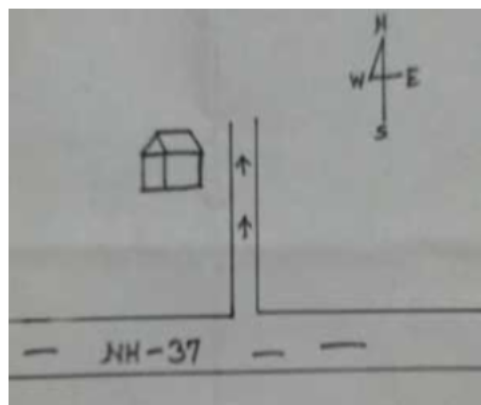

নিৰ্বাচক পঞ্জীয়ন বিষয়াৰ স্বাক্ষৰ

Nazri Naksha

Google Map View

Polling Station Building Front View

ভোটগ্ৰহন কেন্দ্ৰৰ সন্মুখৰ দৃশ্য

Cad View

Key MAP View

1 নাম : চনিকা কল স্বামীৰ নাম: দেবানন্দ ঘাটোৱাল ঘৰ নং : 0 বয়স : 25 লিঙ্গ : মহিলা	PUZ0151860 ফটো উপলব্ধ	2 নাম : চনিয়া কৰ্মকাৰ স্বামীৰ নাম: ৰোহিত মুৰমুৰ ঘৰ নং : 00 বয়স : 20 লিঙ্গ : মহিলা	PUZ0167312 ফটো উপলব্ধ	3 নাম : ধ্ৰুবকৃষ্ণ বৰদলৈ পিতাৰ নাম: উমাকান্ত বৰদলৈ ঘৰ নং : 1 বয়স : 66 লিঙ্গ : পুৰুষ	MLF7734670 ফটো উপলব্ধ
4 নাম : অনিমা দেবী স্বামীৰ নাম: গোলাপ বৰদলৈ ঘৰ নং : 1 বয়স : 60 লিঙ্গ : মহিলা	MLF7734669 ফটো উপলব্ধ	5 নাম : অনুদেবী বৰদলৈ স্বামীৰ নাম: ধ্ৰুবকৃষ্ণ বৰদলৈ ঘৰ নং : 1 বয়স : 55 লিঙ্গ : মহিলা	MLF7734681 ফটো উপলব্ধ	6 নাম : বাসন্তী ফুকন বৰদলৈ স্বামীৰ নাম: বিভাস কৃষ্ণ বৰদলৈ ঘৰ নং : 1 বয়স : 52 লিঙ্গ : মহিলা	MLF7734705 ফটো উপলব্ধ
E 7 নাম : ৰতন সিং ঘাটোৱাল পিতাৰ নাম: তুৱন সিং ঘাটোৱাল ঘৰ নং : 1 বয়স : 49 লিঙ্গ : পুৰুষ	MLF1734389 ফটো উপলব্ধ	8 নাম : বীণা সিং ঘাটোৱাল স্বামীৰ নাম: ৰতন সিং ঘাটোৱাল ঘৰ নং : 1 বয়স : 47 লিঙ্গ : মহিলা	MLF1734378 ফটো উপলব্ধ	9 নাম : আদিত্য বৰদলৈ পিতাৰ নাম: ধ্ৰুবকৃষ্ণ বৰদলৈ ঘৰ নং : 1 বয়স : 33 লিঙ্গ : পুৰুষ	MLF7734567 ফটো উপলব্ধ
10 নাম : যুতিকা বৰদলৈ পিতাৰ নাম: গোলাপ বৰদলৈ ঘৰ নং : 1 বয়স : 33 লিঙ্গ : মহিলা	MLF7734625 ফটো উপলব্ধ	11 নাম : অমৰ ঘাটোৱাল পিতাৰ নাম: কৰম ঘাটোৱাল ঘৰ নং : 1 বয়স : 31 লিঙ্গ : পুৰুষ	MLF0000356 ফটো উপলব্ধ	12 নাম : বিথীকা বৰদলৈ পিতাৰ নাম: গোলাপ বৰদলৈ ঘৰ নং : 1 বয়স : 31 লিঙ্গ : মহিলা	MLF7739426 ফটো উপলব্ধ
13 নাম : যোগীতা ঘাটোৱাল মাতৃৰ নাম: প্ৰেমা দা ঘাটোৱাল ঘৰ নং : 1 বয়স : 30 লিঙ্গ : মহিলা	MLF0000455 ফটো উপলব্ধ	14 নাম : ৰঞ্জিত সিং ঘাটোৱাল পিতাৰ নাম: ৰতন সিং ঘাটোৱাল ঘৰ নং : 1 বয়স : 30 লিঙ্গ : পুৰুষ	MLF1203389 ফটো উপলব্ধ	15 নাম : অভিনন্দন বৰদলৈ পিতাৰ নাম: বিভাসকৃষ্ণ বৰদলৈ ঘৰ নং : 1 বয়স : 27 লিঙ্গ : পুৰুষ	MLF0231332 ফটো উপলব্ধ
16 নাম : শ্ৰুতিমালা বৰদলৈ পিতাৰ নাম: গোলাপ বৰদলৈ ঘৰ নং : 1 বয়স : 25 লিঙ্গ : মহিলা	MLF0432864 ফটো উপলব্ধ	17 নাম : সৰমাই দেবী স্বামীৰ নাম: উম্বৰুধৰ বৰদলৈ ঘৰ নং : 1 বয়স : 95 লিঙ্গ : মহিলা	MLF7734716 ফটো উপলব্ধ	18 নাম : বিনা বৰদলৈ ভাণ্ডা স্বামীৰ নাম: নগেন বৰদলৈ ঘৰ নং : 1 বয়স : 55 লিঙ্গ : মহিলা	MLF7734738 ফটো উপলব্ধ
19 নাম : পাৰ্থজিত বৰদলৈ পিতাৰ নাম: নগেন বৰদলৈ ঘৰ নং : 2 বয়স : 36 লিঙ্গ : পুৰুষ	MLF7734749 ফটো উপলব্ধ	20 নাম : সত্যজিত বৰদলৈ পিতাৰ নাম: নগেন বৰদলৈ ঘৰ নং : 2 বয়স : 35 লিঙ্গ : পুৰুষ	MLF7734761 ফটো উপলব্ধ	21 নাম : লুকমনি ৰায়চৌধুৰী স্বামীৰ নাম: সত্যজিত বৰদলৈ ঘৰ নং : 2 বয়স : 32 লিঙ্গ : মহিলা	MLF1691094 ফটো উপলব্ধ
22 নাম : বিভাস কৃষ্ণ বৰদলৈ পিতাৰ নাম: উমাকান্ত বৰদলৈ ঘৰ নং : 0 বয়স : 62 লিঙ্গ : পুৰুষ	MLF0131532 ফটো উপলব্ধ	E 23 নাম : গঞ্জ নায়ক পিতাৰ নাম: গকুল নায়ক ঘৰ নং : 0 বয়স : 50 লিঙ্গ : পুৰুষ	MLF7734772 ফটো উপলব্ধ	24 নাম : নবীন নায়ক পিতাৰ নাম: ভন্দা নায়ক ঘৰ নং : 0 বয়স : 40 লিঙ্গ : পুৰুষ	MLF1691130 ফটো উপলব্ধ
25 নাম : চুকমনি নায়ক স্বামীৰ নাম: নবীন নায়ক ঘৰ নং : 0 বয়স : 38 লিঙ্গ : মহিলা	MLF1691129 ফটো উপলব্ধ	26 নাম : জয়ন্ত কাকতি পিতাৰ নাম: হৰনাথ কাকতি ঘৰ নং : 8 বয়স : 58 লিঙ্গ : পুৰুষ	MLF7734794 ফটো উপলব্ধ	27 নাম : হিমাঙ্কী কাকতি স্বামীৰ নাম: জয়ন্ত কাকতি ঘৰ নং : 8 বয়স : 52 লিঙ্গ : মহিলা	MLF7734807 ফটো উপলব্ধ
E 28 নাম : মিলন ৰায় ঘাটোৱাল পিতাৰ নাম: কোমোৰা ৰায় ঘাটোৱাল ঘৰ নং : 8 বয়স : 40 লিঙ্গ : পুৰুষ	MLF7734818 ফটো উপলব্ধ	R 29 নাম : অৰ্চিতা কাকতি পিতাৰ নাম: নৃপেণ কাকতি ঘৰ নং : 8 বয়স : 36 লিঙ্গ : মহিলা	MLF7739404 ফটো উপলব্ধ	30 নাম : উদ্দীপনা কাকতি পিতাৰ নাম: জয়ন্ত কাকতি ঘৰ নং : 8 বয়স : 25 লিঙ্গ : মহিলা	MLF0476721 ফটো উপলব্ধ