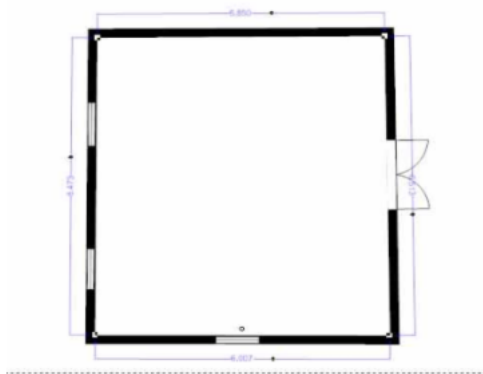

নিৰ্বাচক পঞ্জীয়ন বিষয়াৰ স্বাক্ষৰ

Nazri Naksha

Google Map View

Polling Station Building Front View

ভোটগ্ৰহন কেন্দ্ৰৰ সন্মুখৰ দৃশ্য

Cad View

Key MAP View

1	JMV1162783	ফটো উপলব্ধ	নাম : খগেন্দ্ৰ নাথ শৰ্মা পিতাৰ নাম: মহেশ্বৰ শৰ্মা ঘৰ নং : 0 বয়স : 74 লিঙ্গ : পুৰুষ	2	CLC6339748	ফটো উপলব্ধ	নাম : পংকজ হাজৰিকা পিতাৰ নাম: পদ্মধৰ ঘৰ নং : 0 বয়স : 69 লিঙ্গ : পুৰুষ	3	JMV1162794	ফটো উপলব্ধ	নাম : জোনালি শৰ্মা স্বামীৰ নাম: খগেন্দ্ৰ নাথ শৰ্মা ঘৰ নং : 0 বয়স : 64 লিঙ্গ : মহিলা			
4	CLC6339759	ফটো উপলব্ধ	নাম : লীনা হাজৰিকা স্বামীৰ নাম: পংকজ ঘৰ নং : 0 বয়স : 55 লিঙ্গ : মহিলা	5	PUZ0023440	ফটো উপলব্ধ	নাম : অৰ্চনা শৰ্মা পিতাৰ নাম: সুৰেন্দ্ৰ নাথ শৰ্মা ঘৰ নং : 00 বয়স : 48 লিঙ্গ : মহিলা	6	FJS4835432	ফটো উপলব্ধ	নাম : দুলাল বৰা পিতাৰ নাম: দণ্ডধৰ বৰা ঘৰ নং : 00 বয়স : 45 লিঙ্গ : পুৰুষ			
7	CLC6341191	ফটো উপলব্ধ	নাম : নীহাৰ হাজৰিকা পিতাৰ নাম: পঙ্কজ হাজৰিকা ঘৰ নং : 0 বয়স : 38 লিঙ্গ : পুৰুষ	8	JMV0008601	ফটো উপলব্ধ	নাম : অৰিজিৎ শৰ্মা পিতাৰ নাম: খগেন্দ্ৰ নাথ শৰ্মা ঘৰ নং : 0 বয়স : 37 লিঙ্গ : পুৰুষ	9	MLF1122464	ফটো উপলব্ধ	নাম : শিবানী বৰুৱা পিতাৰ নাম: মুহী বৰুৱা ঘৰ নং : 0 বয়স : 36 লিঙ্গ : মহিলা			
10	CLC6341204	ফটো উপলব্ধ	নাম : পিংক হাজৰিকা পিতাৰ নাম: পঙ্কজ হাজৰিকা ঘৰ নং : 0 বয়স : 33 লিঙ্গ : পুৰুষ	11	JMV0008602	ফটো উপলব্ধ	নাম : অৰিন্দম শৰ্মা পিতাৰ নাম: খগেন্দ্ৰ নাথ শৰ্মা ঘৰ নং : 0 বয়স : 32 লিঙ্গ : পুৰুষ	#	12	MLF0541342	ফটো উপলব্ধ	নাম : অনভৱ গগৈ পিতাৰ নাম: পুৰি কুমাৰ গগৈ ঘৰ নং : ২০৩ট বয়স : 24 লিঙ্গ : পুৰুষ		
#	13	MLF5073978	ফটো উপলব্ধ	নাম : সন্তোষ ৰুহিদাস পিতাৰ নাম: হৰি ৰুহিদাস ঘৰ নং : ৩৩৬খ বয়স : 23 লিঙ্গ : পুৰুষ	14	PUZ0022509	ফটো উপলব্ধ	নাম : ৰাজত কাশ্যপ পিতাৰ নাম: পলাশ শৰ্মা ঘৰ নং : 00 বয়স : 23 লিঙ্গ : পুৰুষ	#	15	PUZ0047944	ফটো উপলব্ধ	নাম : আদিত্য বৰুৱা পিতাৰ নাম: ৰত্নেশ্বৰ বৰুৱা ঘৰ নং : ৩৮৭খ বয়স : 22 লিঙ্গ : পুৰুষ	
16	PUZ0146290	ফটো উপলব্ধ	নাম : পল্লৱী কাকতি পিতাৰ নাম: মোহন কাকতি ঘৰ নং : 00 বয়স : 19 লিঙ্গ : মহিলা	17	PUZ0147306	ফটো উপলব্ধ	নাম : ৰোজি লইং পিতাৰ নাম: ৰিখেশ্বৰ লইং ঘৰ নং : 0 বয়স : 19 লিঙ্গ : মহিলা	18	PUZ0160606	ফটো উপলব্ধ	নাম : মুনমী বৰা পিতাৰ নাম: ধনীৰাম বৰা ঘৰ নং : 0 বয়স : 19 লিঙ্গ : মহিলা			
19	MLF7234562	ফটো উপলব্ধ	নাম : চুৰেণ শইকীয়া পিতাৰ নাম: শলিয়া শইকীয়া ঘৰ নং : ১ বয়স : 50 লিঙ্গ : পুৰুষ	20	MLF9941008	ফটো উপলব্ধ	নাম : ৰস্মী কাকতী স্বামীৰ নাম: মোহন কাকতী ঘৰ নং : 001 বয়স : 50 লিঙ্গ : মহিলা	21	MLF0564781	ফটো উপলব্ধ	নাম : সুনীল সানাবি পিতাৰ নাম: নাৰায়ণ সানাবি ঘৰ নং : 01 বয়স : 48 লিঙ্গ : পুৰুষ			
22	MLF0451062	ফটো উপলব্ধ	নাম : অৰিনাশ বৰা পিতাৰ নাম: সন্দেশ্বৰ বৰা ঘৰ নং : 2 বয়স : 33 লিঙ্গ : পুৰুষ	23	MLF8941057	ফটো উপলব্ধ	নাম : গায়ত্ৰী আচাৰ্য স্বামীৰ নাম: অপূৰ্ব আচাৰ্য ঘৰ নং : 04 বয়স : 59 লিঙ্গ : মহিলা	24	MLF8941853	ফটো উপলব্ধ	নাম : ৰিদ্দীষা আচাৰ্য পিতাৰ নাম: অপূৰ্ব কুমাৰ আচাৰ্য ঘৰ নং : 04 বয়স : 31 লিঙ্গ : মহিলা			
S2	25	CLT0499632	ফটো উপলব্ধ	নাম : ৰাধিকা কুমাৰী পিতাৰ নাম: ৰিমল কুমাৰী ঘৰ নং : 04 বয়স : 27 লিঙ্গ : মহিলা	#	26	MLF0452532	ফটো উপলব্ধ	নাম : নিজৱা বৰগোঁহাই স্বামীৰ নাম: বাল্লাম জ্যোতি গগৈ ঘৰ নং : ৩১২ বয়স : 34 লিঙ্গ : মহিলা	#	27	MLF0435016	ফটো উপলব্ধ	নাম : কবিতা দেৱী সোনাৰ স্বামীৰ নাম: মোন্তোশ সোনাৰ ঘৰ নং : ৩২২ বয়স : 30 লিঙ্গ : মহিলা
S	28	MLF1111657	ফটো উপলব্ধ	নাম : অঞ্জলি গগৈ স্বামীৰ নাম: জিতেন গগৈ ঘৰ নং : 20ক বয়স : 69 লিঙ্গ : মহিলা	#	29	MLF0408724	ফটো উপলব্ধ	নাম : সুকন্যা ঠেঙ্গালগগৈ স্বামীৰ নাম: ভৈৰৱ ঠেঙ্গাল ঘৰ নং : ২০৩জ বয়স : 32 লিঙ্গ : মহিলা	#	30	MLF0446005	ফটো উপলব্ধ	নাম : মনমী বৰা পিতাৰ নাম: সুভী বৰা ঘৰ নং : ৩৮৭ট বয়স : 26 লিঙ্গ : মহিলা