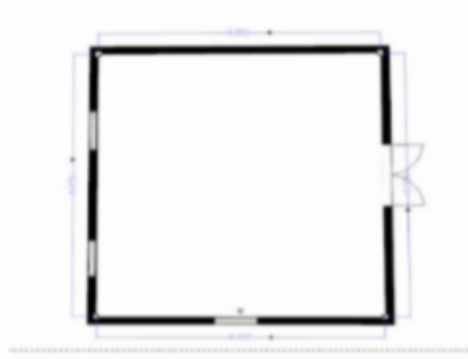

নিৰ্বাচক পঞ্জীয়ন বিষয়াৰ স্বাক্ষৰ

Nazri Naksha

Google Map View

Polling Station Building Front View

ভোটগ্ৰহন কেন্দ্ৰৰ সন্মুখৰ দৃশ্য

Cad View

Key MAP View

1 নাম : শংকৰ গোৱালা পিতাৰ নাম: ঘাচীয়া গোৱালা ঘৰ নং : ৩৩২ বয়স : 62 লিঙ্গ : পুৰুষ	MLF7240144 ফটো উপলব্ধ	2 নাম : অক্ষিতা ভট্টাচাৰ্য পিতাৰ নাম: ৰাতুল ভট্টাচাৰ্য ঘৰ নং : ৩৩২ বয়স : 33 লিঙ্গ : মহিলা	MLF7243278 ফটো উপলব্ধ	3 নাম : ৰাজেশ মাখি গোৱালা পিতাৰ নাম: শংকৰ গোৱালা ঘৰ নং : ৩৩২ বয়স : 32 লিঙ্গ : পুৰুষ	MLF0078998 ফটো উপলব্ধ
4 নাম : ৰাজদীপ ভট্টাচাৰ্য পিতাৰ নাম: ৰাতুল ভট্টাচাৰ্য ঘৰ নং : ৩৩২ বয়স : 31 লিঙ্গ : পুৰুষ	MLF0128462 ফটো উপলব্ধ	5 নাম : গীতা মোদী গোৱালা পিতাৰ নাম: বৃধবৰাম মোদী ঘৰ নং : ৩৩২ বয়স : 29 লিঙ্গ : মহিলা	MLF0079038 ফটো উপলব্ধ	6 নাম : চুনিয়া গগৈ স্বামীৰ নাম: জিনু গগৈ ঘৰ নং : ৩৩২ বয়স : 26 লিঙ্গ : মহিলা	MLF0554253 ফটো উপলব্ধ
7 নাম : জিনু গগৈ পিতাৰ নাম: অমল্য গগৈ ঘৰ নং : ৩৩২ বয়স : 25 লিঙ্গ : পুৰুষ	MLF0554279 ফটো উপলব্ধ	8 নাম : টিনা মোদী পিতাৰ নাম: বৃধবৰাম মোদী ঘৰ নং : ৩৩২ বয়স : 33 লিঙ্গ : মহিলা	MLF0334243 ফটো উপলব্ধ	# 9 নাম : ৰাতুল ভট্টাচাৰ্য পিতাৰ নাম: ৰোহিতেশ্বৰ ভট্টাচাৰ্য ঘৰ নং : ৩৩২ বয়স : 71 লিঙ্গ : পুৰুষ	MLF7240213 ফটো উপলব্ধ
# 10 নাম : মিতালী ভট্টাচাৰ্য স্বামীৰ নাম: ৰাতুল ভট্টাচাৰ্য ঘৰ নং : 332 বয়স : 61 লিঙ্গ : মহিলা	MLF7240224 ফটো উপলব্ধ	11 নাম : ৰঞ্জিত মোদী পিতাৰ নাম: ফগলী মোদী ঘৰ নং : ৩৩২ বয়স : 60 লিঙ্গ : পুৰুষ	MLF7240246 ফটো উপলব্ধ	E 12 নাম : বৃধবৰাম মোদী পিতাৰ নাম: জৱতা মোদী ঘৰ নং : ৩৩২ বয়স : 60 লিঙ্গ : পুৰুষ	MLF7240279 ফটো উপলব্ধ
13 নাম : জানকী মোদী স্বামীৰ নাম: ৰঞ্জিত মোদী ঘৰ নং : ৩৩২ বয়স : 55 লিঙ্গ : মহিলা	MLF7240235 ফটো উপলব্ধ	14 নাম : লাচিত গগৈ পিতাৰ নাম: তুৰাই গগৈ ঘৰ নং : ৩৩২ বয়স : 42 লিঙ্গ : পুৰুষ	MLF7240155 ফটো উপলব্ধ	15 নাম : পূৰ্ণিমা গগৈ স্বামীৰ নাম: লাচিত গগৈ ঘৰ নং : ৩৩২ বয়স : 41 লিঙ্গ : মহিলা	MLF7240166 ফটো উপলব্ধ
16 নাম : বাবল মুদি পিতাৰ নাম: বৃধু ওৰাং মুদি ঘৰ নং : ৩৩২ বয়স : 39 লিঙ্গ : পুৰুষ	MLF7240199 ফটো উপলব্ধ	17 নাম : সীমা মুদি স্বামীৰ নাম: বাবল মুদি ঘৰ নং : ৩৩২ বয়স : 37 লিঙ্গ : মহিলা	MLF7240202 ফটো উপলব্ধ	18 নাম : মূৰলী ৰোহিদাস পিতাৰ নাম: সুৰেন ৰোহিদাস ঘৰ নং : ৩৩৫ বয়স : 63 লিঙ্গ : পুৰুষ	MLF7240304 ফটো উপলব্ধ
19 নাম : কুশ ৰোহিদাস পিতাৰ নাম: মূৰলী ৰোহিদাস ঘৰ নং : ৩৩৫ বয়স : 39 লিঙ্গ : পুৰুষ	MLF0198309 ফটো উপলব্ধ	R 20 নাম : লব ৰোহিদাস পিতাৰ নাম: মূৰলী ৰোহিদাস ঘৰ নং : ৩৩৫ বয়স : 38 লিঙ্গ : পুৰুষ	MLF0079186 ফটো উপলব্ধ	21 নাম : স্বপ্না ৰবিদাস স্বামীৰ নাম: লব ৰোহিদাস ঘৰ নং : ৩৩৫ বয়স : 34 লিঙ্গ : মহিলা	MLF0270967 ফটো উপলব্ধ
22 নাম : জানকী ৰোহিদাস স্বামীৰ নাম: মূৰলী ৰোহিদাস ঘৰ নং : ৩৩৫ বয়স : 57 লিঙ্গ : মহিলা	MLF7240315 ফটো উপলব্ধ	23 নাম : গায়ত্ৰী ৰোহিদাস স্বামীৰ নাম: কুশ ৰোহিদাস ঘৰ নং : ৩৩৫ বয়স : 35 লিঙ্গ : মহিলা	MLF0270926 ফটো উপলব্ধ	24 নাম : বিষ্ণু ৰোহিদাস পিতাৰ নাম: সুৰেন ৰোহিদাস ঘৰ নং : ৩৩৬ বয়স : 43 লিঙ্গ : পুৰুষ	MLF7240359 ফটো উপলব্ধ
25 নাম : অঞ্জলি ঠাকুৰ ৰোহিদাস স্বামীৰ নাম: হৰি ৰোহিদাস ঘৰ নং : ৩৩৬ বয়স : 39 লিঙ্গ : মহিলা	MLF0271056 ফটো উপলব্ধ	26 নাম : সঞ্জ ৰোহিদাস স্বামীৰ নাম: বিষ্ণু ৰোহিদাস ঘৰ নং : ৩৩৬ বয়স : 38 লিঙ্গ : মহিলা	MLF7240360 ফটো উপলব্ধ	27 নাম : হৰি ৰোহিদাস পিতাৰ নাম: সুৰেন ৰোহিদাস ঘৰ নং : ৩৩৬ বয়স : 45 লিঙ্গ : পুৰুষ	MLF7240337 ফটো উপলব্ধ
28 নাম : বীনা ৰোহিদাস স্বামীৰ নাম: হৰি ৰোহিদাস ঘৰ নং : ৩৩৬ বয়স : 40 লিঙ্গ : মহিলা	MLF7240348 ফটো উপলব্ধ	29 নাম : পৰিসিতা গগৈ তামুলী স্বামীৰ নাম: লক্ষী তামুলী ঘৰ নং : ৩৩৭ বয়স : 34 লিঙ্গ : মহিলা	MLF7240371 ফটো উপলব্ধ	# 30 নাম : মমী বৰা স্বামীৰ নাম: অৰূপ বৰা ঘৰ নং : ৩৭৮ বয়স : 38 লিঙ্গ : মহিলা	MLF7240382 ফটো উপলব্ধ