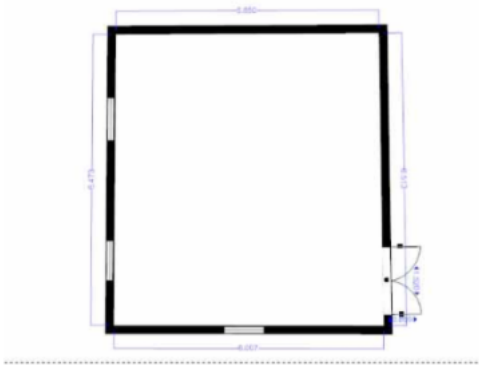

নিৰ্বাচক পঞ্জীয়ন বিষয়াৰ স্বাক্ষৰ

Nazri Naksha

Google Map View

Polling Station Building Front View

ভোটগ্ৰহন কেন্দ্ৰৰ সন্মুখৰ দৃশ্য

Cad View

Key MAP View

|  |  |  |
|--|--|--|
| <p>S 1 MLF0489419</p> <p>নাম : কিতী গোস্বামী<br/>পিতাৰ নাম : কমল গোস্বামী<br/>ঘৰ নং : 00<br/>বয়স : 71 লিঙ্গ : পুৰুষ</p> <p>ফটো উপলব্ধ</p>             | <p>S 2 MLF0489872</p> <p>নাম : কল্পনা গোস্বামী<br/>স্বামীৰ নাম : কিতী গোস্বামী<br/>ঘৰ নং : 00<br/>বয়স : 58 লিঙ্গ : মহিলা</p> <p>ফটো উপলব্ধ</p>        | <p>3 MLF5069489</p> <p>নাম : অনিল কুমাৰ লাক্ৰা<br/>পিতাৰ নাম : কামিল লাক্ৰা<br/>ঘৰ নং : 0<br/>বয়স : 55 লিঙ্গ : পুৰুষ</p> <p>ফটো উপলব্ধ</p>            |
| <p>S 4 PUZ0119529</p> <p>নাম : দিপাংকা গগৈ<br/>পিতাৰ নাম : ফকীৰ গগৈ<br/>ঘৰ নং : 0<br/>বয়স : 46 লিঙ্গ : পুৰুষ</p> <p>ফটো উপলব্ধ</p>                    | <p>S 5 MLF5145904</p> <p>নাম : শশাংক ধৰল শইকীয়া<br/>পিতাৰ নাম : প্ৰেমানন্দ শইকীয়া<br/>ঘৰ নং : 00<br/>বয়স : 44 লিঙ্গ : পুৰুষ</p> <p>ফটো উপলব্ধ</p>   | <p>S 6 MLF5145802</p> <p>নাম : ছায়া দেৱী ফকম<br/>স্বামীৰ নাম : শশাংক ধৰল<br/>শইকীয়া<br/>ঘৰ নং : 00<br/>বয়স : 42 লিঙ্গ : মহিলা</p> <p>ফটো উপলব্ধ</p> |
| <p>7 MLF0423608</p> <p>নাম : মোজ্যাংগা শইকীয়া<br/>পিতাৰ নাম : ধৰ্মেন্দ্ৰ শইকীয়া<br/>ঘৰ নং : 0<br/>বয়স : 38 লিঙ্গ : মহিলা</p> <p>ফটো উপলব্ধ</p>      | <p>S2 8 MLF1200674</p> <p>নাম : অৰবিন্দ মুৰাৰকা<br/>পিতাৰ নাম : অশোক কুমাৰ<br/>মুৰাৰকা<br/>ঘৰ নং : 0<br/>বয়স : 37 লিঙ্গ : পুৰুষ</p> <p>ফটো উপলব্ধ</p> | <p>S 9 MLF0489831</p> <p>নাম : বিংকুমনি গোস্বামী<br/>পিতাৰ নাম : কিতী গোস্বামী<br/>ঘৰ নং : 00<br/>বয়স : 34 লিঙ্গ : পুৰুষ</p> <p>ফটো উপলব্ধ</p>        |
| <p>S 10 MLF0192245</p> <p>নাম : সৰস্বতী বড়ি<br/>পিতাৰ নাম : গনেশ বড়ি<br/>ঘৰ নং : 0<br/>বয়স : 32 লিঙ্গ : মহিলা</p> <p>ফটো উপলব্ধ</p>                 | <p>11 KZG1538212</p> <p>নাম : ৰিছা সিতা টাইড<br/>পিতাৰ নাম : দুৰ্গা পেঙ<br/>ঘৰ নং : 00<br/>বয়স : 32 লিঙ্গ : মহিলা</p> <p>ফটো উপলব্ধ</p>               | <p>12 MLF0423301</p> <p>নাম : ৰাজ্জৰাম শইকীয়া<br/>পিতাৰ নাম : ধৰ্মেন্দ্ৰ শইকীয়া<br/>ঘৰ নং : 0<br/>বয়স : 31 লিঙ্গ : পুৰুষ</p> <p>ফটো উপলব্ধ</p>      |
| <p>S 13 MLF0510636</p> <p>নাম : জোনাকী দলৈ পাঠৰী<br/>স্বামীৰ নাম : বাবু পাঠৰী<br/>ঘৰ নং : 0<br/>বয়স : 29 লিঙ্গ : মহিলা</p> <p>ফটো উপলব্ধ</p>          | <p>S 14 MLF0215400</p> <p>নাম : বাব পাঠৰী<br/>পিতাৰ নাম : কান্ত পাঠৰী<br/>ঘৰ নং : 0<br/>বয়স : 28 লিঙ্গ : পুৰুষ</p> <p>ফটো উপলব্ধ</p>                  | <p>15 MLF5070149</p> <p>নাম : সীতা ৰুহিদাস<br/>স্বামীৰ নাম : বাসুদেৱ ৰুহিদাস<br/>ঘৰ নং : 00<br/>বয়স : 24 লিঙ্গ : মহিলা</p> <p>ফটো উপলব্ধ</p>          |
| <p>16 MLF0000265</p> <p>নাম : অৰুন্ধতি ঘটক চক্ৰবৰ্তী<br/>স্বামীৰ নাম : মহেশ চক্ৰবৰ্তী<br/>ঘৰ নং : 1খ<br/>বয়স : 33 লিঙ্গ : মহিলা</p> <p>ফটো উপলব্ধ</p> | <p>17 MLF7134658</p> <p>নাম : হিতেশ চক্ৰবৰ্তী<br/>পিতাৰ নাম : কৃষ্ণ গোপাল চক্ৰবৰ্তী<br/>ঘৰ নং : 1খ<br/>বয়স : 50 লিঙ্গ : পুৰুষ</p> <p>ফটো উপলব্ধ</p>   | <p>18 MLF7134647</p> <p>নাম : দিপা দেব<br/>স্বামীৰ নাম : পিণ্টু দেব<br/>ঘৰ নং : 1ক<br/>বয়স : 47 লিঙ্গ : মহিলা</p> <p>ফটো উপলব্ধ</p>                   |
| <p>19 MLF7134669</p> <p>নাম : মহেশ চক্ৰবৰ্তী<br/>পিতাৰ নাম : কৃষ্ণগোপাল চক্ৰবৰ্তী<br/>ঘৰ নং : 1খ<br/>বয়স : 46 লিঙ্গ : পুৰুষ</p> <p>ফটো উপলব্ধ</p>     | <p>20 MLF1689787</p> <p>নাম : মিত চক্ৰবৰ্তী<br/>স্বামীৰ নাম : হিতেশ চক্ৰবৰ্তী<br/>ঘৰ নং : 1খ<br/>বয়স : 39 লিঙ্গ : মহিলা</p> <p>ফটো উপলব্ধ</p>         | <p>21 MLF7134670</p> <p>নাম : তুকতুক মুড়া<br/>পিতাৰ নাম : বেংটা মুড়া<br/>ঘৰ নং : 2<br/>বয়স : 55 লিঙ্গ : পুৰুষ</p> <p>ফটো উপলব্ধ</p>                 |
| <p>22 MLF7134681</p> <p>নাম : জোনবাই মুড়া<br/>স্বামীৰ নাম : তুকতুক মুড়া<br/>ঘৰ নং : 2<br/>বয়স : 52 লিঙ্গ : মহিলা</p> <p>ফটো উপলব্ধ</p>              | <p>23 MLF0257774</p> <p>নাম : বিকি মুণ্ডা<br/>পিতাৰ নাম : টুটু মুণ্ডা<br/>ঘৰ নং : 2<br/>বয়স : 28 লিঙ্গ : পুৰুষ</p> <p>ফটো উপলব্ধ</p>                  | <p>24 MLF7134692</p> <p>নাম : পাণ্ডু মুৰা<br/>পিতাৰ নাম : বেংটা মুড়া<br/>ঘৰ নং : 0<br/>বয়স : 65 লিঙ্গ : পুৰুষ</p> <p>ফটো উপলব্ধ</p>                  |
| <p>25 MLF7134716</p> <p>নাম : লাতুমনি মুড়া<br/>পিতাৰ নাম : পাণ্ডু মুড়া<br/>ঘৰ নং : 0<br/>বয়স : 42 লিঙ্গ : পুৰুষ</p> <p>ফটো উপলব্ধ</p>               | <p>26 MLF1733364</p> <p>নাম : মিতমনি মুণ্ডা<br/>পিতাৰ নাম : পাণ্ডু মুণ্ডা<br/>ঘৰ নং : 0<br/>বয়স : 35 লিঙ্গ : পুৰুষ</p> <p>ফটো উপলব্ধ</p>              | <p>27 MLF0127472</p> <p>নাম : পিহকি লোহাৰ মুড়া<br/>স্বামীৰ নাম : নিতুমনি মুড়া<br/>ঘৰ নং : 0<br/>বয়স : 32 লিঙ্গ : মহিলা</p> <p>ফটো উপলব্ধ</p>        |
| <p>28 MLF1733386</p> <p>নাম : ডিম্পী মুড়া<br/>পিতাৰ নাম : পাণ্ডু মুড়া<br/>ঘৰ নং : 0<br/>বয়স : 31 লিঙ্গ : মহিলা</p> <p>ফটো উপলব্ধ</p>                | <p>29 MLF0252072</p> <p>নাম : পৰশমণি মুণ্ডা<br/>পিতাৰ নাম : পাণ্ডু মুণ্ডা<br/>ঘৰ নং : 0<br/>বয়স : 25 লিঙ্গ : পুৰুষ</p> <p>ফটো উপলব্ধ</p>              | <p>30 MLF7134727</p> <p>নাম : প্ৰবীন মুণ্ডা<br/>পিতাৰ নাম : ভূতকা মুণ্ডা<br/>ঘৰ নং : 8<br/>বয়স : 53 লিঙ্গ : পুৰুষ</p> <p>ফটো উপলব্ধ</p>               |