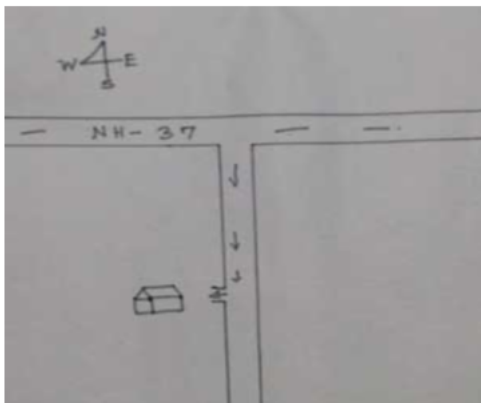

Nazri Naksha