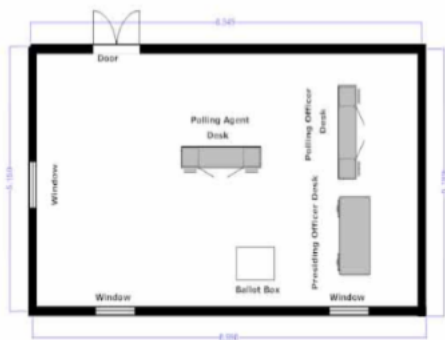

নিৰ্বাচক পঞ্জীয়ন বিষয়াৰ স্বাক্ষৰ

Nazri Naksha

Google Map View

Polling Station Building Front View

ভোটগ্ৰহন কেন্দ্ৰৰ সন্মুখৰ দৃশ্য

Cad View

Key MAP View

1 নাম : ৰাজীৱ ভূমিজ পিতাৰ নাম: সোনাৰাম ভূমিজ ঘৰ নং : 0 বয়স : 20 লিঙ্গ : পুৰুষ	PUZ0129973 ফটো উপলব্ধ	2 নাম : জোনালী বৰা স্বামীৰ নাম: পুৰুষোত্তম ৰাজখোৱা ঘৰ নং : 00 বয়স : 20 লিঙ্গ : মহিলা	PUZ0160887 ফটো উপলব্ধ	3 নাম : হুনমোনী উৰাং পিতাৰ নাম: জিতেন উৰাং ঘৰ নং : 0 বয়স : 19 লিঙ্গ : পুৰুষ	PUZ0150938 ফটো উপলব্ধ
4 নাম : ৰত শইকীয়া পিতাৰ নাম: ৰেজিয়া শইকীয়া ঘৰ নং : 1 বয়স : 65 লিঙ্গ : পুৰুষ	MLF7634653 ফটো উপলব্ধ	5 নাম : অমিয়া শইকীয়া স্বামীৰ নাম: নবীন শইকীয়া ঘৰ নং : 1 বয়স : 55 লিঙ্গ : মহিলা	MLF7634664 ফটো উপলব্ধ	6 নাম : যতীন বৰা পিতাৰ নাম: ধীৰেশ্বৰ বৰা ঘৰ নং : 1 বয়স : 48 লিঙ্গ : পুৰুষ	MLF0091769 ফটো উপলব্ধ
7 নাম : মইনা বৰা স্বামীৰ নাম: যতীন বৰা ঘৰ নং : 1 বয়স : 44 লিঙ্গ : মহিলা	MLF0091777 ফটো উপলব্ধ	8 নাম : ঐশ্বৰ্যা শইকীয়া পিতাৰ নাম: নবীন শইকীয়া ঘৰ নং : 1 বয়স : 32 লিঙ্গ : পুৰুষ	MLF0130575 ফটো উপলব্ধ	9 নাম : নিবেদিতা বৰা শইকীয়া স্বামীৰ নাম: ঐশ্বৰ্য্য শইকীয়া ঘৰ নং : 1 বয়স : 30 লিঙ্গ : মহিলা	MLF0247205 ফটো উপলব্ধ
10 নাম : জুবি গগৈ পিতাৰ নাম: ৰামেশ্বৰ গগৈ ঘৰ নং : 1ক বয়স : 29 লিঙ্গ : মহিলা	MLF0130252 ফটো উপলব্ধ	11 নাম : স্নেহলতা শইকীয়া গগৈ স্বামীৰ নাম: ৰামেশ্বৰ গগৈ ঘৰ নং : 1ক বয়স : 57 লিঙ্গ : মহিলা	MLF7634584 ফটো উপলব্ধ	12 নাম : জৰ্জিনা বেগম স্বামীৰ নাম: মোছাব্বৰ আলি ঘৰ নং : 3 বয়স : 50 লিঙ্গ : মহিলা	MLF7634700 ফটো উপলব্ধ
13 নাম : কমল শইকীয়া পিতাৰ নাম: যোগেশ্বৰ শইকীয়া ঘৰ নং : 3 বয়স : 49 লিঙ্গ : পুৰুষ	MLF7634697 ফটো উপলব্ধ	14 নাম : বীণা শইকীয়া স্বামীৰ নাম: কমল শইকীয়া ঘৰ নং : 3 বয়স : 45 লিঙ্গ : মহিলা	MLF7634733 ফটো উপলব্ধ	15 নাম : বাহাৰ আলি পিতাৰ নাম: মানিক আলি ঘৰ নং : 3 বয়স : 45 লিঙ্গ : পুৰুষ	MLF7634711 ফটো উপলব্ধ
16 নাম : নৰজাহান আলি পিতাৰ নাম: মানিক আলি ঘৰ নং : 3 বয়স : 38 লিঙ্গ : মহিলা	MLF7634722 ফটো উপলব্ধ	17 নাম : মোজিবুৰ ৰহমান পিতাৰ নাম: মোচাব্বৰ আলি ঘৰ নং : 03 বয়স : 33 লিঙ্গ : পুৰুষ	MLF0234237 ফটো উপলব্ধ	18 নাম : চুলেখা বেগম স্বামীৰ নাম: মোজিবুৰ ৰহমান ঘৰ নং : 03 বয়স : 31 লিঙ্গ : মহিলা	MLF0567859 ফটো উপলব্ধ
19 নাম : উষামনি শইকীয়া পিতাৰ নাম: কমল শইকীয়া ঘৰ নং : 3 বয়স : 20 লিঙ্গ : মহিলা	PUZ0137190 ফটো উপলব্ধ	20 নাম : ইন্দ্ৰেশ্বৰী শইকীয়া স্বামীৰ নাম: নিতাই শইকীয়া ঘৰ নং : 8 বয়স : 60 লিঙ্গ : মহিলা	MLF7634755 ফটো উপলব্ধ	21 নাম : মহন শইকীয়া পিতাৰ নাম: নিতাই শইকীয়া ঘৰ নং : 8 বয়স : 38 লিঙ্গ : পুৰুষ	MLF7634766 ফটো উপলব্ধ
22 নাম : প্ৰণৱ শইকীয়া পিতাৰ নাম: নিতাই শইকীয়া ঘৰ নং : 8 বয়স : 38 লিঙ্গ : পুৰুষ	MLF7635009 ফটো উপলব্ধ	23 নাম : শিখামনি গগৈ শইকীয়া স্বামীৰ নাম: মহন শইকীয়া ঘৰ নং : 8 বয়স : 31 লিঙ্গ : মহিলা	MLF0131094 ফটো উপলব্ধ	24 নাম : ৰমী বৰা শইকীয়া স্বামীৰ নাম: প্ৰণৱ শইকীয়া ঘৰ নং : 8 বয়স : 29 লিঙ্গ : মহিলা	MLF0130740 ফটো উপলব্ধ
25 নাম : যোগেন শইকীয়া পিতাৰ নাম: বগাই শইকীয়া ঘৰ নং : 5 বয়স : 75 লিঙ্গ : পুৰুষ	MLF7634777 ফটো উপলব্ধ	26 নাম : হিৰণ্য শইকীয়া স্বামীৰ নাম: যোগেন শইকীয়া ঘৰ নং : 5 বয়স : 65 লিঙ্গ : মহিলা	MLF7634788 ফটো উপলব্ধ	27 নাম : সুভাষ শইকীয়া পিতাৰ নাম: যোগেন শইকীয়া ঘৰ নং : 5 বয়স : 42 লিঙ্গ : পুৰুষ	MLF7634799 ফটো উপলব্ধ
# 28 নাম : শান্তি শইকীয়া স্বামীৰ নাম: খগেন শইকীয়া ঘৰ নং : 5 বয়স : 40 লিঙ্গ : মহিলা	MLF7634802 ফটো উপলব্ধ	29 নাম : মোনমোন শইকীয়া গগৈ স্বামীৰ নাম: দিপাংকৰ গগৈ ঘৰ নং : 5 বয়স : 35 লিঙ্গ : মহিলা	MLF0247874 ফটো উপলব্ধ	30 নাম : ভক্তি শইকীয়া স্বামীৰ নাম: সুভাষ শইকীয়া ঘৰ নং : 5 বয়স : 34 লিঙ্গ : মহিলা	MLF7634824 ফটো উপলব্ধ