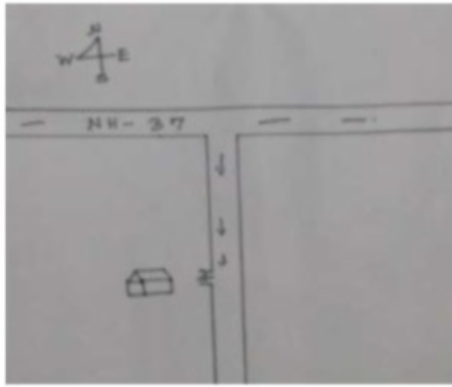

Nazri Naksha