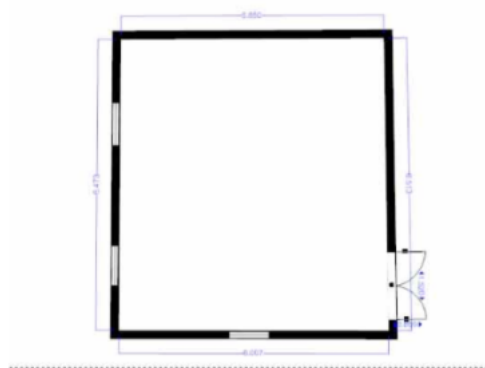

নিৰ্বাচক পঞ্জীয়ন বিষয়াৰ স্বাক্ষৰ

Nazri Naksha

Google Map View

Polling Station Building Front View

ভোটগ্ৰহন কেন্দ্ৰৰ সন্মুখৰ দৃশ্য

Cad View

Key MAP View

1 নাম : পল্লবী কাৰ্দং দলে স্বামীৰ নাম: ভবেন দলে ঘৰ নং : 0 বয়স : 33 লিঙ্গ : মহিলা	MLF1204106 ফটো উপলব্ধ	2 নাম : বন্দনা মাহিলী স্বামীৰ নাম: গিৰিন্দ্র নায়েক ঘৰ নং : 0 বয়স : 33 লিঙ্গ : মহিলা	CKF0433649 ফটো উপলব্ধ	3 নাম : নিৰ্মলেন্দু দেব পিতাৰ নাম: নগেন্দ্র কুমাৰ দেব ঘৰ নং : 1 বয়স : 74 লিঙ্গ : পুৰুষ	MLF4134649 ফটো উপলব্ধ
4 নাম : জবা দেব স্বামীৰ নাম: নিৰ্মলেন্দু দেব ঘৰ নং : 1 বয়স : 64 লিঙ্গ : মহিলা	MLF4134650 ফটো উপলব্ধ	5 নাম : সৰ্বাণী দেব স্বামীৰ নাম: নিধুবন দেব ঘৰ নং : 1 বয়স : 58 লিঙ্গ : মহিলা	MLF4134672 ফটো উপলব্ধ	6 নাম : নেলচন দেব পিতাৰ নাম: নিৰ্মলেন্দু দেব ঘৰ নং : 1 বয়স : 39 লিঙ্গ : পুৰুষ	MLF4134694 ফটো উপলব্ধ
7 নাম : সুস্মিতা পাল স্বামীৰ নাম: নেলসন দেব ঘৰ নং : 1 বয়স : 37 লিঙ্গ : মহিলা	MLF0448381 ফটো উপলব্ধ	8 নাম : শ্ৰীনিধুবন দেব পিতাৰ নাম: নগেন্দ্র কুমাৰ দেব ঘৰ নং : 1 বয়স : 64 লিঙ্গ : পুৰুষ	MLF4134661 ফটো উপলব্ধ	9 নাম : নবনিতা দেব পিতাৰ নাম: শ্ৰীনিধুবন দেব ঘৰ নং : 1 বয়স : 29 লিঙ্গ : মহিলা	MLF0105700 ফটো উপলব্ধ
10 নাম : ধ্ৰুবকান্ত দেব পিতাৰ নাম: ধীৰেন্দ্র কুমাৰ দেব ঘৰ নং : 1 বয়স : 78 লিঙ্গ : পুৰুষ	MLF4134774 ফটো উপলব্ধ	11 নাম : নিহাৰেন্দ্র দেব পিতাৰ নাম: নগেন্দ্র কুমাৰ দেব ঘৰ নং : 1 বয়স : 71 লিঙ্গ : পুৰুষ	MLF4134707 ফটো উপলব্ধ	12 নাম : শ্ৰীমতী অঞ্জনা দেব স্বামীৰ নাম: নিহাৰেন্দ্র দেব ঘৰ নং : 1 বয়স : 69 লিঙ্গ : মহিলা	MLF4134718 ফটো উপলব্ধ
13 নাম : শিবানী দেব স্বামীৰ নাম: ধ্ৰুবকান্ত দেব ঘৰ নং : 1 বয়স : 68 লিঙ্গ : মহিলা	MLF4134785 ফটো উপলব্ধ	14 নাম : তপন ঘোষ পিতাৰ নাম: দেৱেন্দ্ৰ ঘোষ ঘৰ নং : 1 বয়স : 65 লিঙ্গ : পুৰুষ	MLF4134581 ফটো উপলব্ধ	15 নাম : প্ৰদীপ নাথ পিতাৰ নাম: দেবেশ্বৰ নাথ ঘৰ নং : 1 বয়স : 61 লিঙ্গ : পুৰুষ	MLF4134752 ফটো উপলব্ধ
16 নাম : অনিতা নাথ স্বামীৰ নাম: প্ৰদীপ নাথ ঘৰ নং : 1 বয়স : 55 লিঙ্গ : মহিলা	MLF4134763 ফটো উপলব্ধ	17 নাম : দেবৰাজ দেব পিতাৰ নাম: ধ্ৰুবকান্ত দেব ঘৰ নং : 1 বয়স : 46 লিঙ্গ : পুৰুষ	MLF4134796 ফটো উপলব্ধ	18 নাম : মলিনা ঘোষ স্বামীৰ নাম: তপন ঘোষ ঘৰ নং : 1 বয়স : 44 লিঙ্গ : মহিলা	MLF4134592 ফটো উপলব্ধ
19 নাম : পম্পা দেব স্বামীৰ নাম: দেবৰাজ দেব ঘৰ নং : 1 বয়স : 43 লিঙ্গ : মহিলা	MLF4134809 ফটো উপলব্ধ	20 নাম : প্ৰদীপ কুমাৰ দগুৰী পিতাৰ নাম: নিমাই চান্দ দগুৰী ঘৰ নং : 1 বয়স : 42 লিঙ্গ : পুৰুষ	MLF4134821 ফটো উপলব্ধ	21 নাম : পাৰমিতা পাল পিতাৰ নাম: নিহাৰেন্দ্র দেব ঘৰ নং : 1 বয়স : 42 লিঙ্গ : মহিলা	MLF4134729 ফটো উপলব্ধ
22 নাম : নিস্বন দেব পিতাৰ নাম: নিহাৰেন্দ্র দেব ঘৰ নং : 1 বয়স : 38 লিঙ্গ : পুৰুষ	MLF4134741 ফটো উপলব্ধ	23 নাম : সঞ্জীৱ ঘোষ পিতাৰ নাম: তপন ঘোষ ঘৰ নং : 1 বয়স : 38 লিঙ্গ : পুৰুষ	MLF4134570 ফটো উপলব্ধ	24 নাম : অলকেশ নাথ পিতাৰ নাম: প্ৰদীপ নাথ ঘৰ নং : 1 বয়স : 37 লিঙ্গ : পুৰুষ	MLF4141746 ফটো উপলব্ধ
25 নাম : ইনুল আলি পিতাৰ নাম: অমিৰ আলী ঘৰ নং : 1 বয়স : 37 লিঙ্গ : পুৰুষ	MLF4134627 ফটো উপলব্ধ	26 নাম : সঞ্জীৱ কালোৱাৰ মাতৃৰ নাম: মঞ্জু কালোৱাৰ ঘৰ নং : 1 বয়স : 36 লিঙ্গ : পুৰুষ	MLF4134616 ফটো উপলব্ধ	27 নাম : অনিমেষ নাথ পিতাৰ নাম: প্ৰদীপ নাথ ঘৰ নং : 1 বয়স : 35 লিঙ্গ : পুৰুষ	MLF4141735 ফটো উপলব্ধ
28 নাম : অভিজিত কুমাৰ নাথ পিতাৰ নাম: প্ৰদীপ নাথ ঘৰ নং : 1 বয়স : 30 লিঙ্গ : পুৰুষ	MLF4141780 ফটো উপলব্ধ	29 নাম : শেৱালী হাজৰীকা স্বামীৰ নাম: প্ৰদীপ কুমাৰ দগুৰী ঘৰ নং : 1 বয়স : 28 লিঙ্গ : মহিলা	MLF4134832 ফটো উপলব্ধ	30 নাম : অমিয় অধ্যাপক পিতাৰ নাম: বাবলা অধ্যাপক ঘৰ নং : 1 বয়স : 81 লিঙ্গ : পুৰুষ	MLF1683245 ফটো উপলব্ধ