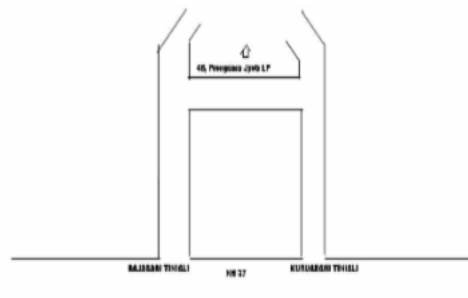

নিৰ্বাচক পঞ্জীয়ন বিষয়াৰ স্বাক্ষৰ

Nazri Naksha

Google Map View

Polling Station Building Front View

ভোটগ্ৰহন কেন্দ্ৰৰ সন্মুখৰ দৃশ্য

Cad View

Key MAP View

1 নাম : পল্লবী কাৰ্দং দলে স্বামীৰ নাম: ভবেন দলে ঘৰ নং : 0 বয়স : 33 লিঙ্গ : মহিলা	MLF1204106 ফটো উপলব্ধ	2 নাম : বন্দনা মাহিলী স্বামীৰ নাম: গিৰিন্দ্র নায়েক ঘৰ নং : 0 বয়স : 33 লিঙ্গ : মহিলা	CKF0433649 ফটো উপলব্ধ	3 নাম : নিৰ্মলেন্দু দেব পিতাৰ নাম: নগেন্দ্র কুমাৰ দেব ঘৰ নং : 1 বয়স : 74 লিঙ্গ : পুৰুষ	MLF4134649 ফটো উপলব্ধ
4 নাম : জবা দেব স্বামীৰ নাম: নিৰ্মলেন্দু দেব ঘৰ নং : 1 বয়স : 64 লিঙ্গ : মহিলা	MLF4134650 ফটো উপলব্ধ	5 নাম : সৰ্বাণী দেব স্বামীৰ নাম: নিধুবন দেব ঘৰ নং : 1 বয়স : 58 লিঙ্গ : মহিলা	MLF4134672 ফটো উপলব্ধ	6 নাম : নেলচন দেব পিতাৰ নাম: নিৰ্মলেন্দু দেব ঘৰ নং : 1 বয়স : 39 লিঙ্গ : পুৰুষ	MLF4134694 ফটো উপলব্ধ
7 নাম : সুস্মিতা পাল স্বামীৰ নাম: নেলসন দেব ঘৰ নং : 1 বয়স : 37 লিঙ্গ : মহিলা	MLF0448381 ফটো উপলব্ধ	8 নাম : শ্ৰীনিধুবন দেব পিতাৰ নাম: নগেন্দ্র কুমাৰ দেব ঘৰ নং : 1 বয়স : 64 লিঙ্গ : পুৰুষ	MLF4134661 ফটো উপলব্ধ	9 নাম : নবনিতা দেব পিতাৰ নাম: শ্ৰীনিধুবন দেব ঘৰ নং : 1 বয়স : 29 লিঙ্গ : মহিলা	MLF0105700 ফটো উপলব্ধ
10 নাম : ধ্ৰুবকান্ত দেব পিতাৰ নাম: ধীৰেন্দ্র কুমাৰ দেব ঘৰ নং : 1 বয়স : 78 লিঙ্গ : পুৰুষ	MLF4134774 ফটো উপলব্ধ	11 নাম : নিহাৰেন্দ্র দেব পিতাৰ নাম: নগেন্দ্র কুমাৰ দেব ঘৰ নং : 1 বয়স : 71 লিঙ্গ : পুৰুষ	MLF4134707 ফটো উপলব্ধ	12 নাম : শ্ৰীমতী অঞ্জনা দেব স্বামীৰ নাম: নিহাৰেন্দ্র দেব ঘৰ নং : 1 বয়স : 69 লিঙ্গ : মহিলা	MLF4134718 ফটো উপলব্ধ
13 নাম : শিবানী দেব স্বামীৰ নাম: ধ্ৰুবকান্ত দেব ঘৰ নং : 1 বয়স : 68 লিঙ্গ : মহিলা	MLF4134785 ফটো উপলব্ধ	14 নাম : তপন ঘোষ পিতাৰ নাম: দেৱেন্দ্ৰ ঘোষ ঘৰ নং : 1 বয়স : 65 লিঙ্গ : পুৰুষ	MLF4134581 ফটো উপলব্ধ	15 নাম : প্ৰদীপ নাথ পিতাৰ নাম: দেবেশ্বৰ নাথ ঘৰ নং : 1 বয়স : 61 লিঙ্গ : পুৰুষ	MLF4134752 ফটো উপলব্ধ
16 নাম : অনিতা নাথ স্বামীৰ নাম: প্ৰদীপ নাথ ঘৰ নং : 1 বয়স : 55 লিঙ্গ : মহিলা	MLF4134763 ফটো উপলব্ধ	17 নাম : দেবৰাজ দেব পিতাৰ নাম: ধ্ৰুবকান্ত দেব ঘৰ নং : 1 বয়স : 46 লিঙ্গ : পুৰুষ	MLF4134796 ফটো উপলব্ধ	18 নাম : মলিনা ঘোষ স্বামীৰ নাম: তপন ঘোষ ঘৰ নং : 1 বয়স : 44 লিঙ্গ : মহিলা	MLF4134592 ফটো উপলব্ধ
19 নাম : পম্পা দেব স্বামীৰ নাম: দেবৰাজ দেব ঘৰ নং : 1 বয়স : 43 লিঙ্গ : মহিলা	MLF4134809 ফটো উপলব্ধ	20 নাম : প্ৰদীপ কুমাৰ দগুৰী পিতাৰ নাম: নিমাই চান্দ দগুৰী ঘৰ নং : 1 বয়স : 42 লিঙ্গ : পুৰুষ	MLF4134821 ফটো উপলব্ধ	21 নাম : পাৰমিতা পাল পিতাৰ নাম: নিহাৰেন্দ্র দেব ঘৰ নং : 1 বয়স : 42 লিঙ্গ : মহিলা	MLF4134729 ফটো উপলব্ধ
22 নাম : নিস্বন দেব পিতাৰ নাম: নিহাৰেন্দ্র দেব ঘৰ নং : 1 বয়স : 38 লিঙ্গ : পুৰুষ	MLF4134741 ফটো উপলব্ধ	23 নাম : সঞ্জীৱ ঘোষ পিতাৰ নাম: তপন ঘোষ ঘৰ নং : 1 বয়স : 38 লিঙ্গ : পুৰুষ	MLF4134570 ফটো উপলব্ধ	24 নাম : অলকেশ নাথ পিতাৰ নাম: প্ৰদীপ নাথ ঘৰ নং : 1 বয়স : 37 লিঙ্গ : পুৰুষ	MLF4141746 ফটো উপলব্ধ
25 নাম : ইনুল আলি পিতাৰ নাম: অমিৰ আলী ঘৰ নং : 1 বয়স : 37 লিঙ্গ : পুৰুষ	MLF4134627 ফটো উপলব্ধ	26 নাম : সঞ্জীৱ কালোৱাৰ মাতৃৰ নাম: মঞ্জু কালোৱাৰ ঘৰ নং : 1 বয়স : 36 লিঙ্গ : পুৰুষ	MLF4134616 ফটো উপলব্ধ	27 নাম : অনিমেষ নাথ পিতাৰ নাম: প্ৰদীপ নাথ ঘৰ নং : 1 বয়স : 35 লিঙ্গ : পুৰুষ	MLF4141735 ফটো উপলব্ধ
28 নাম : অভিজিত কুমাৰ নাথ পিতাৰ নাম: প্ৰদীপ নাথ ঘৰ নং : 1 বয়স : 30 লিঙ্গ : পুৰুষ	MLF4141780 ফটো উপলব্ধ	29 নাম : শেৱালী হাজৰীকা স্বামীৰ নাম: প্ৰদীপ কুমাৰ দগুৰী ঘৰ নং : 1 বয়স : 28 লিঙ্গ : মহিলা	MLF4134832 ফটো উপলব্ধ	30 নাম : অমিয় অধ্যাপক পিতাৰ নাম: বাবলা অধ্যাপক ঘৰ নং : 1 বয়স : 81 লিঙ্গ : পুৰুষ	MLF1683245 ফটো উপলব্ধ