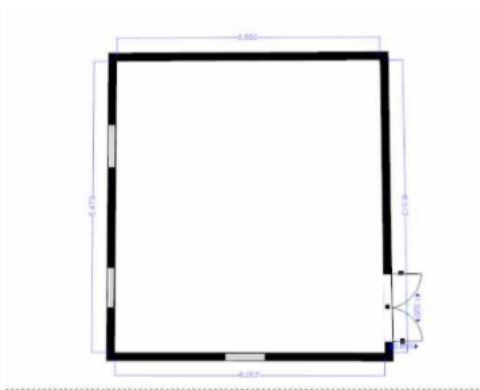

নিৰ্বাচক পঞ্জীয়ন বিষয়াৰ স্বাক্ষৰ

Nazri Naksha

Google Map View

Polling Station Building Front View

ভোটগ্ৰহন কেন্দ্ৰৰ সন্মুখৰ দৃশ্য

Cad View

Key MAP View

<p>S 1 MLF0538918</p> <p>নাম : কবিতা কৰ্মকাৰ স্বামীৰ নাম: প্ৰবিন ঘৰ নং : 0 বয়স : 25 লিঙ্গ : মহিলা</p> <p>ফটো উপলব্ধ</p>	<p>2 MLF0538900</p> <p>নাম : মঞ্জু কৰ্মকাৰ স্বামীৰ নাম: প্ৰবিন কৰ্মকাৰ ঘৰ নং : 0 বয়স : 24 লিঙ্গ : মহিলা</p> <p>ফটো উপলব্ধ</p>	<p>3 PUZ0153262</p> <p>নাম : জাহিদ আলী পিতাৰ নাম: গফুৰ আলী ঘৰ নং : 00 বয়স : 21 লিঙ্গ : পুৰুষ</p> <p>ফটো উপলব্ধ</p>
<p>4 MLF5080544</p> <p>নাম : হিমাংশু বৰা পিতাৰ নাম: অঞ্জল কুমাৰ বৰা ঘৰ নং : 2 বয়স : 21 লিঙ্গ : পুৰুষ</p> <p>ফটো উপলব্ধ</p>	<p>5 MLF0375816</p> <p>নাম : ডিম্পী দেৱী মাতৃৰ নাম: মিতালী দেৱী ঘৰ নং : 0 বয়স : 26 লিঙ্গ : মহিলা</p> <p>ফটো উপলব্ধ</p>	<p>6 MLF0480319</p> <p>নাম : সংগীতা শীল পিতাৰ নাম: বাখাল শীল ঘৰ নং : 05 বয়স : 25 লিঙ্গ : মহিলা</p> <p>ফটো উপলব্ধ</p>
<p>7 MLF0480004</p> <p>নাম : চুনিতা শিল পিতাৰ নাম: বখাল শিল ঘৰ নং : 05 বয়স : 23 লিঙ্গ : মহিলা</p> <p>ফটো উপলব্ধ</p>	<p>8 PUZ0156356</p> <p>নাম : ললিতা চাওঁতাল পিতাৰ নাম: টুপা চাওঁতাল ঘৰ নং : 13 বয়স : 25 লিঙ্গ : মহিলা</p> <p>ফটো উপলব্ধ</p>	<p>9 MLF1143882</p> <p>নাম : কৃষ্ণা চাওঁতাল পিতাৰ নাম: টুপা চাওঁতাল ঘৰ নং : 13 বয়স : 22 লিঙ্গ : পুৰুষ</p> <p>ফটো উপলব্ধ</p>
<p>10 PUZ0074278</p> <p>নাম : শ্ৰীয়া দেবনাথ পিতাৰ নাম: শুভ ৰঞ্জন দেবনাথ ঘৰ নং : 13 বয়স : 20 লিঙ্গ : মহিলা</p> <p>ফটো উপলব্ধ</p>	<p>11 PUZ0156349</p> <p>নাম : ৰাধিকা চাওঁতাল পিতাৰ নাম: টুপা চাওঁতাল ঘৰ নং : 13 বয়স : 20 লিঙ্গ : মহিলা</p> <p>ফটো উপলব্ধ</p>	<p>12 MLF5078811</p> <p>নাম : শিল্পা ছেত্ৰী পিতাৰ নাম: তেজ বাহাদুৰ ছেত্ৰী ঘৰ নং : 19 বয়স : 24 লিঙ্গ : মহিলা</p> <p>ফটো উপলব্ধ</p>
<p>13 MLF0480418</p> <p>নাম : সুৰজ দাস পিতাৰ নাম: সঞ্জয় দাস ঘৰ নং : 20 বয়স : 23 লিঙ্গ : পুৰুষ</p> <p>ফটো উপলব্ধ</p>	<p>14 MLF0480350</p> <p>নাম : পম্পীতা সেন পিতাৰ নাম: অনন্ত সেন ঘৰ নং : 28ক বয়স : 23 লিঙ্গ : মহিলা</p> <p>ফটো উপলব্ধ</p>	<p>15 MLF5089222</p> <p>নাম : সুমিত্ৰা নেৱাৰ স্বামীৰ নাম: নয়নজ্যোতি প্ৰধান ঘৰ নং : 31 বয়স : 28 লিঙ্গ : মহিলা</p> <p>ফটো উপলব্ধ</p>
<p>16 MLF0402784</p> <p>নাম : আকাশ মিশ্ৰ পিতাৰ নাম: ৰামকৃষ্ণ মিশ্ৰ ঘৰ নং : 032 বয়স : 35 লিঙ্গ : পুৰুষ</p> <p>ফটো উপলব্ধ</p>	<p>17 PUZ0051193</p> <p>নাম : মমতা মিশ্ৰ পিতাৰ নাম: দিলীপ মিশ্ৰ ঘৰ নং : 32 বয়স : 26 লিঙ্গ : মহিলা</p> <p>ফটো উপলব্ধ</p>	<p>18 MLF0406793</p> <p>নাম : ৰোহন মিশ্ৰ পিতাৰ নাম: দিলীপ কুমাৰ মিশ্ৰ ঘৰ নং : 032 বয়স : 24 লিঙ্গ : পুৰুষ</p> <p>ফটো উপলব্ধ</p>
<p>19 MLF5068770</p> <p>নাম : যশ কুমাৰ মিশ্ৰ পিতাৰ নাম: বিনোদ কুমাৰ মিশ্ৰ ঘৰ নং : 34 বয়স : 21 লিঙ্গ : পুৰুষ</p> <p>ফটো উপলব্ধ</p>	<p>20 MLF0470005</p> <p>নাম : অভিনাষ কুমাৰ পাণ্ডে পিতাৰ নাম: পুণ্য শ্লোক পাণ্ডে ঘৰ নং : 37 বয়স : 24 লিঙ্গ : পুৰুষ</p> <p>ফটো উপলব্ধ</p>	<p>21 PUZ0006593</p> <p>নাম : জুবলী বৰঠাকুৰ স্বামীৰ নাম: কৌস্তৱ প্ৰতিম কৌশিক ঘৰ নং : 41 বয়স : 26 লিঙ্গ : মহিলা</p> <p>ফটো উপলব্ধ</p>
<p>22 MLF0272310</p> <p>নাম : বিট দাস পিতাৰ নাম: বিনোদ দাস ঘৰ নং : 82 বয়স : 27 লিঙ্গ : পুৰুষ</p> <p>ফটো উপলব্ধ</p>	<p>23 MLF0369140</p> <p>নাম : গৌৱিন বৰি পিতাৰ নাম: বুদাই বৰি ঘৰ নং : 89 বয়স : 55 লিঙ্গ : পুৰুষ</p> <p>ফটো উপলব্ধ</p>	<p>24 MLF0369017</p> <p>নাম : নিমাতী বৰি স্বামীৰ নাম: গৌবিন বৰি ঘৰ নং : 89 বয়স : 53 লিঙ্গ : মহিলা</p> <p>ফটো উপলব্ধ</p>
<p>25 MLF0368969</p> <p>নাম : নৰমেন বৰি পিতাৰ নাম: গোবিন্দ বৰি ঘৰ নং : 89 বয়স : 34 লিঙ্গ : পুৰুষ</p> <p>ফটো উপলব্ধ</p>	<p>26 MLF0368944</p> <p>নাম : মৌচুমী লইং বৰি স্বামীৰ নাম: নৰমেন বৰি ঘৰ নং : 89 বয়স : 32 লিঙ্গ : মহিলা</p> <p>ফটো উপলব্ধ</p>	<p>27 MLF7537533</p> <p>নাম : নাৰায়ণ কৰ্মকাৰ পিতাৰ নাম: তিনকোড়ী কৰ্মকাৰ ঘৰ নং : 52 বয়স : 69 লিঙ্গ : পুৰুষ</p> <p>ফটো উপলব্ধ</p>
<p>E 28 MLF7537544</p> <p>নাম : সাক্ষ্যা কৰ্মকাৰ স্বামীৰ নাম: নন্দ্ৰায়ন কৰ্মকাৰ ঘৰ নং : 52 বয়স : 65 লিঙ্গ : মহিলা</p> <p>ফটো উপলব্ধ</p>	<p>29 PUZ0155911</p> <p>নাম : বিমান মুণ্ডা পিতাৰ নাম: বৰ্গা মুণ্ডা ঘৰ নং : 52 বয়স : 26 লিঙ্গ : পুৰুষ</p> <p>ফটো উপলব্ধ</p>	<p>30 PUZ0043414</p> <p>নাম : ৰূপালীম বৰুৱা স্বামীৰ নাম: প্ৰাঞ্জলী ঘৰ নং : 55 বয়স : 23 লিঙ্গ : মহিলা</p> <p>ফটো উপলব্ধ</p>