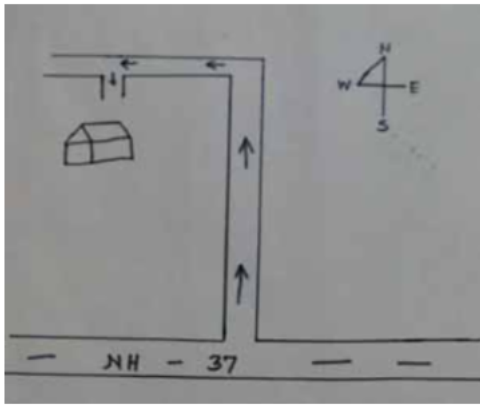

Nazri Naksha