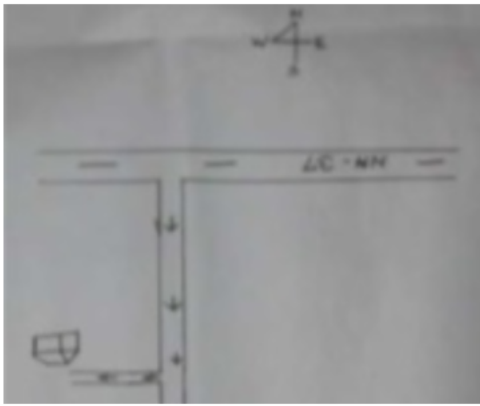

নিৰ্বাচক পঞ্জীয়ন বিষয়াৰ স্বাক্ষৰ

Nazri Naksha

Google Map View

Polling Station Building Front View

ভোটগ্ৰহন কেন্দ্ৰৰ সন্মুখৰ দৃশ্য

Cad View

Key MAP View

1 নাম : লীলা মুড়া স্বামীৰ নাম : মীতা মুড়া ঘৰ নং : 24 বয়স : 50 লিঙ্গ : মহিলা	MLF3740361 ফটো উপলব্ধ	2 নাম : পদমী দাস স্বামীৰ নাম : বমেন দাস ঘৰ নং : 36 বয়স : 35 লিঙ্গ : মহিলা	MLF3742561 ফটো উপলব্ধ	3 নাম : ৰিতুপন দাস পিতাৰ নাম : সোনেশ্বৰ দাস ঘৰ নং : 58 বয়স : 24 লিঙ্গ : পুৰুষ	PUZ0025064 ফটো উপলব্ধ
4 নাম : সঞ্জয় মুণ্ডা পিতাৰ নাম : বৃগা মুণ্ডা ঘৰ নং : 105 বয়স : 27 লিঙ্গ : পুৰুষ	PUZ0116376 ফটো উপলব্ধ	5 নাম : টিংকু জ্যোতি শইকীয়া পিতাৰ নাম : পৰমানন্দ শইকীয়া ঘৰ নং : 113 বয়স : 20 লিঙ্গ : পুৰুষ	PUZ0062067 ফটো উপলব্ধ	6 নাম : ববিতা বাউৰী স্বামীৰ নাম : কিসন বাউৰী ঘৰ নং : 119 বয়স : 26 লিঙ্গ : মহিলা	PUZ0026534 ফটো উপলব্ধ
7 নাম : দীপক মুণ্ডা পিতাৰ নাম : অৰ্জুন মুণ্ডা ঘৰ নং : 123 বয়স : 22 লিঙ্গ : মহিলা	PUZ0132746 ফটো উপলব্ধ	8 নাম : ধনঞ্জয় তামূলী পিতাৰ নাম : পুলিন তামূলী ঘৰ নং : 124 বয়স : 19 লিঙ্গ : পুৰুষ	PUZ0116889 ফটো উপলব্ধ	9 নাম : মনিমা মুণ্ডা স্বামীৰ নাম : সঞ্জয় মুণ্ডা ঘৰ নং : 156 বয়স : 21 লিঙ্গ : মহিলা	PUZ0123588 ফটো উপলব্ধ
10 নাম : নিশামনি মুণ্ডা তিকী পিতাৰ নাম : গোপাল তিকী ঘৰ নং : 190 বয়স : 23 লিঙ্গ : মহিলা	MLF0528141 ফটো উপলব্ধ	11 নাম : বনু পাল স্বামীৰ নাম : প্ৰবাল দেব ঘৰ নং : ১৯৫ক বয়স : 45 লিঙ্গ : মহিলা	LRP2441385 ফটো উপলব্ধ	12 নাম : পংকজ জ্যোতি বৰা পিতাৰ নাম : গনেশ চন্দ্ৰ বৰা ঘৰ নং : 240 বয়স : 34 লিঙ্গ : পুৰুষ	MLF3742845 ফটো উপলব্ধ
13 নাম : ভুবন মুড়া পিতাৰ নাম : চুকৰা মুড়া ঘৰ নং : ৩৬১ বয়স : 70 লিঙ্গ : পুৰুষ	MLF3740189 ফটো উপলব্ধ	14 নাম : মামনি মুড়া স্বামীৰ নাম : ভুবন মুড়া ঘৰ নং : ৩৬১ বয়স : 65 লিঙ্গ : মহিলা	MLF3740190 ফটো উপলব্ধ	15 নাম : মায়া মুড়া পিতাৰ নাম : চুকৰা মুড়া ঘৰ নং : ৩৬১ বয়স : 55 লিঙ্গ : মহিলা	MLF3740203 ফটো উপলব্ধ
16 নাম : তৰণ মুড়া পিতাৰ নাম : চুকৰা মুড়া ঘৰ নং : ৩৬১ বয়স : 48 লিঙ্গ : পুৰুষ	MLF3740214 ফটো উপলব্ধ	17 নাম : টুকেশ্বৰ মুণ্ডা মাতৃৰ নাম : মামনি মুড়া ঘৰ নং : 361 বয়স : 19 লিঙ্গ : পুৰুষ	PUZ0121277 ফটো উপলব্ধ	18 নাম : কনমাই শইকীয়া স্বামীৰ নাম : ভূপেন শইকীয়া ঘৰ নং : ৩৬২ বয়স : 69 লিঙ্গ : মহিলা	MLF5236102 ফটো উপলব্ধ
19 নাম : হেমন্ত শইকীয়া পিতাৰ নাম : ভূপেন শইকীয়া ঘৰ নং : ৩৬২ বয়স : 45 লিঙ্গ : পুৰুষ	MLF5236124 ফটো উপলব্ধ	20 নাম : তনুৰাম মুড়া পিতাৰ নাম : চুকৰা মুড়া ঘৰ নং : ৩৬৩ বয়স : 85 লিঙ্গ : পুৰুষ	MLF3740225 ফটো উপলব্ধ	21 নাম : জয়মতী মুড়া স্বামীৰ নাম : তনুৰাম মুড়া ঘৰ নং : ৩৬৩ বয়স : 78 লিঙ্গ : মহিলা	MLF3740236 ফটো উপলব্ধ
22 নাম : বাবুল মুড়া পিতাৰ নাম : তনুৰাম মুড়া ঘৰ নং : ৩৬৩ বয়স : 42 লিঙ্গ : পুৰুষ	MLF3740247 ফটো উপলব্ধ	23 নাম : নিতা মুণ্ডা স্বামীৰ নাম : বাবলু মুণ্ডা ঘৰ নং : ৩৬৩ বয়স : 34 লিঙ্গ : মহিলা	MLF0410506 ফটো উপলব্ধ	24 নাম : লুক মুণ্ডা পিতাৰ নাম : তনুৰাম মুণ্ডা ঘৰ নং : 363 বয়স : 26 লিঙ্গ : পুৰুষ	MLF0571935 ফটো উপলব্ধ
25 নাম : ৰাঙলী মুড়া স্বামীৰ নাম : লুক মুণ্ডা ঘৰ নং : 363 বয়স : 25 লিঙ্গ : মহিলা	PUZ0121574 ফটো উপলব্ধ	26 নাম : পোনা মুণ্ডা পিতাৰ নাম : বগাৰাম মুণ্ডা ঘৰ নং : ৩৬৪ বয়স : 39 লিঙ্গ : পুৰুষ	MLF3740258 ফটো উপলব্ধ	27 নাম : বিচু মুণ্ডা পিতাৰ নাম : গুঞ্জৰু মুণ্ডা ঘৰ নং : ৩৬৪ক বয়স : 65 লিঙ্গ : পুৰুষ	MLF3740269 ফটো উপলব্ধ
28 নাম : বিনতি মুণ্ডা স্বামীৰ নাম : বিচু মুণ্ডা ঘৰ নং : ৩৬৪ক বয়স : 53 লিঙ্গ : মহিলা	MLF3740270 ফটো উপলব্ধ	29 নাম : গীতা গোৱালা স্বামীৰ নাম : ববাই গোৱালা ঘৰ নং : ৩৬৫ বয়স : 43 লিঙ্গ : মহিলা	MLF3744067 ফটো উপলব্ধ	30 নাম : ববাই গুৱালা পিতাৰ নাম : মানা গুৱালা ঘৰ নং : ৩৬৫ বয়স : 38 লিঙ্গ : পুৰুষ	MLF3740281 ফটো উপলব্ধ