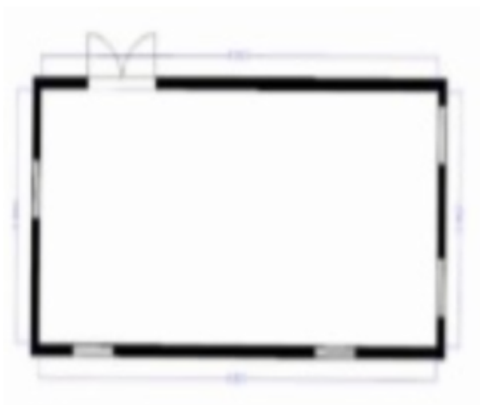

নিৰ্বাচক পঞ্জীয়ন বিষয়াৰ স্বাক্ষৰ

Nazri Naksha

Google Map View

Polling Station Building Front View

ভোটগ্ৰহন কেন্দ্ৰৰ সন্মুখৰ দৃশ্য

Cad View

Key MAP View

1 নাম : লীলা মুড়া স্বামীৰ নাম : মীতা মুড়া ঘৰ নং : 24 বয়স : 50 লিঙ্গ : মহিলা	MLF3740361 ফটো উপলব্ধ	2 নাম : পদমী দাস স্বামীৰ নাম : বমেন দাস ঘৰ নং : 36 বয়স : 35 লিঙ্গ : মহিলা	MLF3742561 ফটো উপলব্ধ	3 নাম : ৰিতুপন দাস পিতাৰ নাম : সোনেশ্বৰ দাস ঘৰ নং : 58 বয়স : 24 লিঙ্গ : পুৰুষ	PUZ0025064 ফটো উপলব্ধ
4 নাম : সঞ্জয় মুণ্ডা পিতাৰ নাম : বৃগা মুণ্ডা ঘৰ নং : 105 বয়স : 27 লিঙ্গ : পুৰুষ	PUZ0116376 ফটো উপলব্ধ	5 নাম : টিংকু জ্যোতি শইকীয়া পিতাৰ নাম : পৰমানন্দ শইকীয়া ঘৰ নং : 113 বয়স : 20 লিঙ্গ : পুৰুষ	PUZ0062067 ফটো উপলব্ধ	6 নাম : ববিতা বাউৰী স্বামীৰ নাম : কিসন বাউৰী ঘৰ নং : 119 বয়স : 26 লিঙ্গ : মহিলা	PUZ0026534 ফটো উপলব্ধ
7 নাম : দীপক মুণ্ডা পিতাৰ নাম : অৰ্জুন মুণ্ডা ঘৰ নং : 123 বয়স : 22 লিঙ্গ : মহিলা	PUZ0132746 ফটো উপলব্ধ	8 নাম : ধনঞ্জয় তামূলী পিতাৰ নাম : পুলিন তামূলী ঘৰ নং : 124 বয়স : 19 লিঙ্গ : পুৰুষ	PUZ0116889 ফটো উপলব্ধ	9 নাম : মনিমা মুণ্ডা স্বামীৰ নাম : সঞ্জয় মুণ্ডা ঘৰ নং : 156 বয়স : 21 লিঙ্গ : মহিলা	PUZ0123588 ফটো উপলব্ধ
10 নাম : নিশামনি মুণ্ডা তিকী পিতাৰ নাম : গোপাল তিকী ঘৰ নং : 190 বয়স : 23 লিঙ্গ : মহিলা	MLF0528141 ফটো উপলব্ধ	11 নাম : বনু পাল স্বামীৰ নাম : প্ৰবাল দেব ঘৰ নং : ১৯৫ক বয়স : 45 লিঙ্গ : মহিলা	LRP2441385 ফটো উপলব্ধ	12 নাম : পংকজ জ্যোতি বৰা পিতাৰ নাম : গনেশ চন্দ্ৰ বৰা ঘৰ নং : 240 বয়স : 34 লিঙ্গ : পুৰুষ	MLF3742845 ফটো উপলব্ধ
13 নাম : ভুবন মুড়া পিতাৰ নাম : চুকৰা মুড়া ঘৰ নং : ৩৬১ বয়স : 70 লিঙ্গ : পুৰুষ	MLF3740189 ফটো উপলব্ধ	14 নাম : মামনি মুড়া স্বামীৰ নাম : ভুবন মুড়া ঘৰ নং : ৩৬১ বয়স : 65 লিঙ্গ : মহিলা	MLF3740190 ফটো উপলব্ধ	15 নাম : মায়া মুড়া পিতাৰ নাম : চুকৰা মুড়া ঘৰ নং : ৩৬১ বয়স : 55 লিঙ্গ : মহিলা	MLF3740203 ফটো উপলব্ধ
16 নাম : তৰণ মুড়া পিতাৰ নাম : চুকৰা মুড়া ঘৰ নং : ৩৬১ বয়স : 48 লিঙ্গ : পুৰুষ	MLF3740214 ফটো উপলব্ধ	17 নাম : টুকেশ্বৰ মুণ্ডা মাতৃৰ নাম : মামনি মুড়া ঘৰ নং : 361 বয়স : 19 লিঙ্গ : পুৰুষ	PUZ0121277 ফটো উপলব্ধ	18 নাম : কনমাই শইকীয়া স্বামীৰ নাম : ভূপেন শইকীয়া ঘৰ নং : ৩৬২ বয়স : 69 লিঙ্গ : মহিলা	MLF5236102 ফটো উপলব্ধ
19 নাম : হেমন্ত শইকীয়া পিতাৰ নাম : ভূপেন শইকীয়া ঘৰ নং : ৩৬২ বয়স : 45 লিঙ্গ : পুৰুষ	MLF5236124 ফটো উপলব্ধ	20 নাম : তনুৰাম মুড়া পিতাৰ নাম : চুকৰা মুড়া ঘৰ নং : ৩৬৩ বয়স : 85 লিঙ্গ : পুৰুষ	MLF3740225 ফটো উপলব্ধ	21 নাম : জয়মতী মুড়া স্বামীৰ নাম : তনুৰাম মুড়া ঘৰ নং : ৩৬৩ বয়স : 78 লিঙ্গ : মহিলা	MLF3740236 ফটো উপলব্ধ
22 নাম : বাবুল মুড়া পিতাৰ নাম : তনুৰাম মুড়া ঘৰ নং : ৩৬৩ বয়স : 42 লিঙ্গ : পুৰুষ	MLF3740247 ফটো উপলব্ধ	23 নাম : নিতা মুণ্ডা স্বামীৰ নাম : বাবলু মুণ্ডা ঘৰ নং : ৩৬৩ বয়স : 34 লিঙ্গ : মহিলা	MLF0410506 ফটো উপলব্ধ	24 নাম : লুক মুণ্ডা পিতাৰ নাম : তনুৰাম মুণ্ডা ঘৰ নং : 363 বয়স : 26 লিঙ্গ : পুৰুষ	MLF0571935 ফটো উপলব্ধ
25 নাম : ৰাঙলী মুড়া স্বামীৰ নাম : লুক মুণ্ডা ঘৰ নং : 363 বয়স : 25 লিঙ্গ : মহিলা	PUZ0121574 ফটো উপলব্ধ	26 নাম : পোনা মুণ্ডা পিতাৰ নাম : বগাৰাম মুণ্ডা ঘৰ নং : ৩৬৪ বয়স : 39 লিঙ্গ : পুৰুষ	MLF3740258 ফটো উপলব্ধ	27 নাম : বিচু মুণ্ডা পিতাৰ নাম : গুঞ্জৰু মুণ্ডা ঘৰ নং : ৩৬৪ক বয়স : 65 লিঙ্গ : পুৰুষ	MLF3740269 ফটো উপলব্ধ
28 নাম : বিনতি মুণ্ডা স্বামীৰ নাম : বিচু মুণ্ডা ঘৰ নং : ৩৬৪ক বয়স : 53 লিঙ্গ : মহিলা	MLF3740270 ফটো উপলব্ধ	29 নাম : গীতা গোৱালা স্বামীৰ নাম : ববাই গোৱালা ঘৰ নং : ৩৬৫ বয়স : 43 লিঙ্গ : মহিলা	MLF3744067 ফটো উপলব্ধ	30 নাম : ববাই গুৱালা পিতাৰ নাম : মানা গুৱালা ঘৰ নং : ৩৬৫ বয়স : 38 লিঙ্গ : পুৰুষ	MLF3740281 ফটো উপলব্ধ