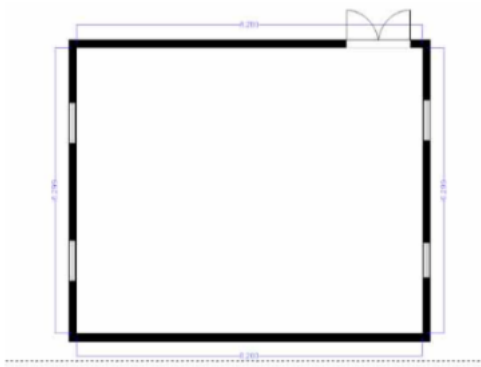

নিৰ্বাচক পঞ্জীয়ন বিষয়াৰ স্বাক্ষৰ

Nazri Naksha

Google Map View

Polling Station Building Front View

ভোটগ্ৰহন কেন্দ্ৰৰ সন্মুখৰ দৃশ্য

Cad View

Key MAP View

1 নাম : তুষাৰ বৰুৱা পিতাৰ নাম: ৰঞ্জিত বৰুৱা ঘৰ নং : 0 বয়স : 57 লিঙ্গ : পুৰুষ	MLF0001504 ফটো উপলব্ধ	2 নাম : কল্পনা বৰুৱা পিতাৰ নাম: সাক্ষ্য বৰুৱা ঘৰ নং : 0 বয়স : 55 লিঙ্গ : মহিলা	MLF0001505 ফটো উপলব্ধ	3 নাম : জ্যোতস্না বৰুৱা স্বামীৰ নাম: তুষাৰ বৰুৱা ঘৰ নং : 0 বয়স : 52 লিঙ্গ : মহিলা	MLF3235812 ফটো উপলব্ধ
4 নাম : ৰিতুল দত্ত অন্যান্য: ইন্দ্রানী বৰা দত্ত ঘৰ নং : 00 বয়স : 50 লিঙ্গ : পুৰুষ	PUZ0166553 ফটো উপলব্ধ	5 নাম : ভাইটি পেগু পিতাৰ নাম: ৰত্নেশ্বৰ পেগু ঘৰ নং : 00 বয়স : 49 লিঙ্গ : পুৰুষ	MLF0456269 ফটো উপলব্ধ	6 নাম : ধৰিত্ৰী দত্ত শইকীয়া স্বামীৰ নাম: মাধবজ্যোতি শইকীয়া ঘৰ নং : 00 বয়স : 26 লিঙ্গ : মহিলা	PUZ0047050 ফটো উপলব্ধ
7 নাম : অজয় পেগু পিতাৰ নাম: ভাইটি পেগু ঘৰ নং : 00 বয়স : 25 লিঙ্গ : পুৰুষ	MLF0432906 ফটো উপলব্ধ	8 নাম : কাৰ্তিক দলে পিতাৰ নাম: ভোলা দলে ঘৰ নং : 0 বয়স : 21 লিঙ্গ : পুৰুষ	PUZ0161562 ফটো উপলব্ধ	9 নাম : জিবন বৰা পিতাৰ নাম: নন্দেশ্বৰ বৰা ঘৰ নং : 1 বয়স : 62 লিঙ্গ : পুৰুষ	MLF4334569 ফটো উপলব্ধ
10 নাম : নিভাৰানী শইকীয়া স্বামীৰ নাম: জীবন বৰা ঘৰ নং : 1 বয়স : 50 লিঙ্গ : মহিলা	MLF4334570 ফটো উপলব্ধ	11 নাম : দেৱাংগজ্যোতি বৰা পিতাৰ নাম: জিবন বৰা ঘৰ নং : 1 বয়স : 24 লিঙ্গ : পুৰুষ	MLF1173947 ফটো উপলব্ধ	12 নাম : বৰি দলে পিতাৰ নাম: বগীৰাম দলে ঘৰ নং : 1নং বালিজান বয়স : 23 লিঙ্গ : মহিলা	MLF0518316 ফটো উপলব্ধ
E 13 নাম : ভোগেশ্বৰী বৰা পিতাৰ নাম: প্ৰেম বৰা ঘৰ নং : 8 বয়স : 70 লিঙ্গ : মহিলা	MLF4334592 ফটো উপলব্ধ	14 নাম : আৰতি বৰা স্বামীৰ নাম: অনিল বৰা ঘৰ নং : 8 বয়স : 60 লিঙ্গ : মহিলা	MLF4334581 ফটো উপলব্ধ	15 নাম : ইন্দ্রানী বৰা পিতাৰ নাম: অনিল বৰা ঘৰ নং : 8 বয়স : 42 লিঙ্গ : মহিলা	MLF4334605 ফটো উপলব্ধ
16 নাম : উজ্বল বৰা পিতাৰ নাম: অনিল বৰা ঘৰ নং : 8 বয়স : 38 লিঙ্গ : পুৰুষ	MLF4334616 ফটো উপলব্ধ	E 17 নাম : দিপেন বৰা পিতাৰ নাম: বাবুলো বৰা ঘৰ নং : 5 বয়স : 60 লিঙ্গ : পুৰুষ	MLF4334649 ফটো উপলব্ধ	E 18 নাম : দেব বৰা পিতাৰ নাম: বাবুলো বৰা ঘৰ নং : 5 বয়স : 58 লিঙ্গ : পুৰুষ	MLF4334661 ফটো উপলব্ধ
19 নাম : কিৰন বৰা স্বামীৰ নাম: দিপেন বৰা ঘৰ নং : 5 বয়স : 55 লিঙ্গ : মহিলা	MLF4334650 ফটো উপলব্ধ	20 নাম : জোনালী বৰা ৰাজখোৱা স্বামীৰ নাম: দেৱ বৰা ঘৰ নং : 5 বয়স : 32 লিঙ্গ : মহিলা	MLF0107334 ফটো উপলব্ধ	21 নাম : উৎপল বৰা পিতাৰ নাম: দিপেন বৰা ঘৰ নং : 5 বয়স : 21 লিঙ্গ : পুৰুষ	MLF5064985 ফটো উপলব্ধ
22 নাম : আকৃষ্টা ফুকন পিতাৰ নাম: সমীৰন ফুকন ঘৰ নং : 6 বয়স : 19 লিঙ্গ : মহিলা	PUZ0119271 ফটো উপলব্ধ	23 নাম : দিবা জ্যোতি বৰা পিতাৰ নাম: কনক বৰা ঘৰ নং : 6KA বয়স : 30 লিঙ্গ : পুৰুষ	MLF0218222 ফটো উপলব্ধ	24 নাম : ৰশ্মি বৰা পিতাৰ নাম: কনক বৰা ঘৰ নং : 6 ক বয়স : 21 লিঙ্গ : মহিলা	PUZ0165183 ফটো উপলব্ধ
25 নাম : কনক বৰা পিতাৰ নাম: KINARAM বৰা ঘৰ নং : 6ক বয়স : 54 লিঙ্গ : পুৰুষ	MLF4340663 ফটো উপলব্ধ	26 নাম : অৰ্চনা বৰা স্বামীৰ নাম: কনক বৰা ঘৰ নং : 6ক বয়স : 47 লিঙ্গ : মহিলা	MLF4340652 ফটো উপলব্ধ	E 27 নাম : মানিক বৰা পিতাৰ নাম: কলাই বৰা ঘৰ নং : 9 বয়স : 90 লিঙ্গ : পুৰুষ	MLF4334683 ফটো উপলব্ধ
28 নাম : ৰাতুল বৰা পিতাৰ নাম: মানিক বৰা ঘৰ নং : 9 বয়স : 45 লিঙ্গ : পুৰুষ	MLF4334707 ফটো উপলব্ধ	29 নাম : বিনীতা বৰা স্বামীৰ নাম: ৰাতুল বৰা ঘৰ নং : 9 বয়স : 43 লিঙ্গ : মহিলা	MLF4334718 ফটো উপলব্ধ	30 নাম : বিপুল বৰা পিতাৰ নাম: মানিক বৰা ঘৰ নং : 9 বয়স : 41 লিঙ্গ : পুৰুষ	MLF0330126 ফটো উপলব্ধ