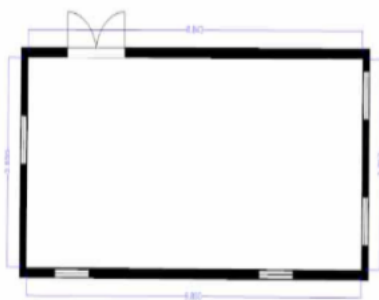

নিৰ্বাচক পঞ্জীয়ন বিষয়াৰ স্বাক্ষৰ

Nazri Naksha

Google Map View

Polling Station Building Front View

ভোটগ্ৰহন কেন্দ্ৰৰ সন্মুখৰ দৃশ্য

Cad View

Key MAP View

1 নাম : অঞ্জলী চাঁওতাল স্বামীৰ নাম: দীনেশ চাঁওতাল ঘৰ নং : 0 বয়স : 40 লিঙ্গ : মহিলা	MLF3039698 ফটো উপলব্ধ	# 2 নাম : মালবিকা পেণ্ডু কামান স্বামীৰ নাম: বিশ্ৰাজত কামান ঘৰ নং : 82ক বয়স : 38 লিঙ্গ : মহিলা	MLF1711495 ফটো উপলব্ধ	3 নাম : প্ৰবিন কৰ্মকাৰ পিতাৰ নাম: লখন কৰ্মকাৰ ঘৰ নং : 0 বয়স : 31 লিঙ্গ : পুৰুষ	MLF0523654 ফটো উপলব্ধ
4 নাম : মালবিকা ভাগৱতী স্বামীৰ নাম: নৰেন ভাগৱতী ঘৰ নং : 1 বয়স : 44 লিঙ্গ : মহিলা	MLF0492926 ফটো উপলব্ধ	# 5 নাম : মনিকা মুণ্ডা পিতাৰ নাম: মালুৱা মুণ্ডা ঘৰ নং : 258 বয়স : 26 লিঙ্গ : মহিলা	MLF0274712 ফটো উপলব্ধ	# 6 নাম : আৰ্থৰ গোস্বামী পিতাৰ নাম: জদুমানি দেৱ গোস্বামী ঘৰ নং : 209ক বয়স : 19 লিঙ্গ : পুৰুষ	PUZ0148916 ফটো উপলব্ধ
7 নাম : অনুপম গগৈ পিতাৰ নাম: ভোলা গগৈ ঘৰ নং : 5নং বয়স : 25 লিঙ্গ : পুৰুষ	MLF0453274 ফটো উপলব্ধ	#2 8 নাম : অপূৰ্ব বৰা পিতাৰ নাম: যোগেন বৰা ঘৰ নং : 312 বয়স : 36 লিঙ্গ : পুৰুষ	MLF0074229 ফটো উপলব্ধ	9 নাম : সানী দে পিতাৰ নাম: গোপাল দে ঘৰ নং : 07 বয়স : 38 লিঙ্গ : পুৰুষ	FHG1935633 ফটো উপলব্ধ
10 নাম : অংকাৰ পাল পিতাৰ নাম: সজল পাল ঘৰ নং : 08 বয়স : 22 লিঙ্গ : পুৰুষ	MLF1112499 ফটো উপলব্ধ	#2 11 নাম : শচীন্দ্র বৰুৱা পিতাৰ নাম: জৌনৰাম বৰুৱা ঘৰ নং : 10খ বয়স : 43 লিঙ্গ : পুৰুষ	MLF0195974 ফটো উপলব্ধ	#2 12 নাম : ৰশ্মি বৰুৱা স্বামীৰ নাম: শচীন্দ্র বৰুৱা ঘৰ নং : 82ক বয়স : 41 লিঙ্গ : মহিলা	MLF0196881 ফটো উপলব্ধ
13 নাম : ভাগ্যশ্ৰী গগৈ পিতাৰ নাম: মোহন চন্দ্ৰ গগৈ ঘৰ নং : 15 বয়স : 22 লিঙ্গ : মহিলা	MLF5066436 ফটো উপলব্ধ	14 নাম : অৰুণ বৰুৱা পিতাৰ নাম: নৰৰাম বৰুৱা ঘৰ নং : 19 বয়স : 59 লিঙ্গ : পুৰুষ	MLF3635301 ফটো উপলব্ধ	15 নাম : পূৰ্ণিমা বৰুৱা স্বামীৰ নাম: অৰুণ বৰুৱা ঘৰ নং : 19 বয়স : 50 লিঙ্গ : মহিলা	MLF3635312 ফটো উপলব্ধ
16 নাম : হেমন্ত বৰুৱা পিতাৰ নাম: অৰুণ বৰুৱা ঘৰ নং : 19 বয়স : 29 লিঙ্গ : পুৰুষ	MLF0035097 ফটো উপলব্ধ	# 17 নাম : চিমন্ত বৰুৱা পিতাৰ নাম: অৰুণ বৰুৱা ঘৰ নং : 19 বয়স : 28 লিঙ্গ : পুৰুষ	MLF0169045 ফটো উপলব্ধ	18 নাম : সুনীতা গড় পিতাৰ নাম: বিশ্বনাথ গড় ঘৰ নং : 17 বয়স : 22 লিঙ্গ : মহিলা	MLF0562918 ফটো উপলব্ধ
19 নাম : সজিতা ৰবিদাস স্বামীৰ নাম: দিলীপ ভূমিজ ঘৰ নং : 19 বয়স : 30 লিঙ্গ : মহিলা	PUZ0042010 ফটো উপলব্ধ	#2 20 নাম : বিজয় মুণ্ডা মাতৃৰ নাম: মঞ্জু মুড়া ঘৰ নং : 313 বয়স : 33 লিঙ্গ : পুৰুষ	PUZ0034082 ফটো উপলব্ধ	21 নাম : মনোজ কু শইকীয়া পিতাৰ নাম: হৰেন শইকীয়া ঘৰ নং : 22 বয়স : 54 লিঙ্গ : পুৰুষ	HLF0004789 ফটো উপলব্ধ
22 নাম : সবিতা শইকীয়া স্বামীৰ নাম: মনোজ কু শইকীয়া ঘৰ নং : 22 বয়স : 45 লিঙ্গ : মহিলা	HLF0004793 ফটো উপলব্ধ	23 নাম : ববি বিশ্বকৰ্মা পিতাৰ নাম: গনেশ বিশ্বকৰ্মা ঘৰ নং : 22 বয়স : 26 লিঙ্গ : মহিলা	FJS0264630 ফটো উপলব্ধ	24 নাম : অনামিকা তহবিলদাৰ পিতাৰ নাম: ৰমেন তহবিলদাৰ ঘৰ নং : 23 বয়স : 20 লিঙ্গ : মহিলা	PUZ0138552 ফটো উপলব্ধ
S 25 নাম : গৌৰব পানিকা পিতাৰ নাম: ৰাজেন পানিকা ঘৰ নং : 24 বয়স : 22 লিঙ্গ : পুৰুষ	MLF0553636 ফটো উপলব্ধ	26 নাম : ৰাজিৱ মুণ্ডা পিতাৰ নাম: বুধুৱা মুণ্ডা ঘৰ নং : 29 বয়স : 37 লিঙ্গ : পুৰুষ	MLF0066407 ফটো উপলব্ধ	27 নাম : মণিকা মুণ্ডা স্বামীৰ নাম: ৰাজীৱ মুণ্ডা ঘৰ নং : 29 বয়স : 35 লিঙ্গ : মহিলা	MLF0413146 ফটো উপলব্ধ
28 নাম : অঞ্জলী মুণ্ডা স্বামীৰ নাম: ৰমেন মুণ্ডা ঘৰ নং : 28 বয়স : 24 লিঙ্গ : মহিলা	MLF0542738 ফটো উপলব্ধ	29 নাম : প্ৰনৱ জ্যোতি বৈশ্য পিতাৰ নাম: নৰেশ্বৰ বৈশ্য ঘৰ নং : 30 বয়স : 26 লিঙ্গ : পুৰুষ	MLF0312710 ফটো উপলব্ধ	30 নাম : লাকী ৰাজবংশী বৈশ্য স্বামীৰ নাম: প্ৰণৱজ্যোতি বৈশ্য ঘৰ নং : 30 বয়স : 25 লিঙ্গ : মহিলা	MLF0312652 ফটো উপলব্ধ