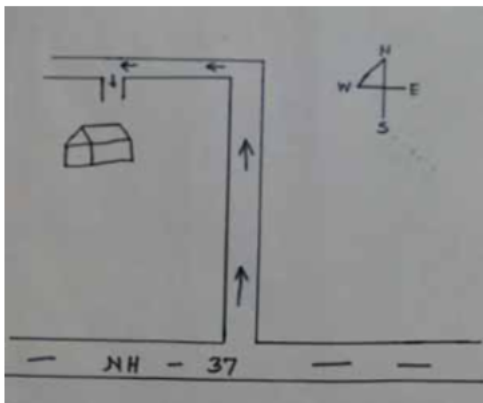

Nazri Naksha