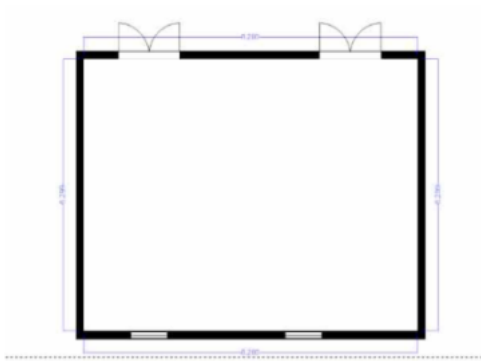

নিৰ্বাচক পঞ্জীয়ন বিষয়াৰ স্বাক্ষৰ

Nazri Naksha

Google Map View

Polling Station Building Front View

ভোটগ্ৰহন কেন্দ্ৰৰ সন্মুখৰ দৃশ্য

Cad View

Key MAP View

1 নাম : কন্দৰ্প ধৰ পিতাৰ নাম: কামাল ধৰ ঘৰ নং : 0 বয়স : 54 লিঙ্গ : পুৰুষ	MLF5065131 ফটো উপলব্ধ	2 নাম : দেৱাসিতা বৰা পিতাৰ নাম: নিৰেন বৰা ঘৰ নং : 00 বয়স : 30 লিঙ্গ : মহিলা	GRD1135780 ফটো উপলব্ধ	3 নাম : মোহন চাউতাল পিতাৰ নাম: কালোৱা চাউতাল ঘৰ নং : 1 বয়স : 35 লিঙ্গ : পুৰুষ	MLF0000158 ফটো উপলব্ধ
4 নাম : বিজলী মুণ্ডা স্বামীৰ নাম: মোহন চাওঁতাল ঘৰ নং : 1 বয়স : 32 লিঙ্গ : মহিলা	MLF3534654 ফটো উপলব্ধ	5 নাম : মহেশ মুড়া পিতাৰ নাম: চুতিৰাম মুড়া ঘৰ নং : 1 বয়স : 30 লিঙ্গ : পুৰুষ	MLF0450908 ফটো উপলব্ধ	S 6 নাম : শাৰদা শৰ্মা স্বামীৰ নাম: হাৰি শৰ্মা ঘৰ নং : 2 বয়স : 30 লিঙ্গ : মহিলা	MVY0150854 ফটো উপলব্ধ
7 নাম : হৰি প্ৰসাদ বৰঠাকুৰ পিতাৰ নাম: অম্বিকাচৰণ বৰঠাকুৰ ঘৰ নং : 2 বয়স : 82 লিঙ্গ : পুৰুষ	MLF3534676 ফটো উপলব্ধ	8 নাম : অভিজিত হাজৰিকা পিতাৰ নাম: প্ৰফুল্ল হাজৰিকা ঘৰ নং : 2 বয়স : 48 লিঙ্গ : পুৰুষ	MLF0405951 ফটো উপলব্ধ	9 নাম : হোমেন্দ্ৰ বৰঠাকুৰ পিতাৰ নাম: হৰিপ্ৰসাদ বৰঠাকুৰ ঘৰ নং : 2 বয়স : 44 লিঙ্গ : পুৰুষ	MLF3534698 ফটো উপলব্ধ
10 নাম : প্ৰণামী বৰকটকী বৰঠাকুৰ স্বামীৰ নাম: হোমেন্দ্ৰ প্ৰসাদ বৰঠাকুৰ ঘৰ নং : 2 বয়স : 38 লিঙ্গ : মহিলা	MLF0045088 ফটো উপলব্ধ	11 নাম : নিৰদা দেৱী স্বামীৰ নাম: ফটিক চন্দ্ৰ শৰ্মা ঘৰ নং : 3 বয়স : 88 লিঙ্গ : মহিলা	MLF3534723 ফটো উপলব্ধ	12 নাম : ভুবন চন্দ্ৰ শৰ্মা পিতাৰ নাম: ফটিক চন্দ্ৰ শৰ্মা ঘৰ নং : 3 বয়স : 69 লিঙ্গ : পুৰুষ	MLF3534734 ফটো উপলব্ধ
13 নাম : শৰত ৰঞ্জন শৰ্মা পিতাৰ নাম: ফটিক চন্দ্ৰ শৰ্মা ঘৰ নং : 3 বয়স : 64 লিঙ্গ : পুৰুষ	MLF3534756 ফটো উপলব্ধ	14 নাম : সঞ্জীৱ শৰ্মা পিতাৰ নাম: ফটিক চন্দ্ৰ শৰ্মা ঘৰ নং : 3 বয়স : 59 লিঙ্গ : পুৰুষ	MLF3534778 ফটো উপলব্ধ	15 নাম : বিজু শৰ্মা বৰঠাকুৰ স্বামীৰ নাম: ভুবন চন্দ্ৰ শৰ্মা ঘৰ নং : 3 বয়স : 54 লিঙ্গ : মহিলা	MLF3534745 ফটো উপলব্ধ
# 16 নাম : নিবেদিতা গোস্বামী স্বামীৰ নাম: সঞ্জীৱ শৰ্মা ঘৰ নং : 3 বয়স : 53 লিঙ্গ : মহিলা	MLF3534789 ফটো উপলব্ধ	17 নাম : মনিষা শৰ্মা স্বামীৰ নাম: শৰত ৰঞ্জন শৰ্মা ঘৰ নং : 3 বয়স : 53 লিঙ্গ : মহিলা	MLF3534767 ফটো উপলব্ধ	18 নাম : প্ৰতীক্ষা শৰ্মা পিতাৰ নাম: শৰত ৰঞ্জন শৰ্মা ঘৰ নং : 3 বয়স : 29 লিঙ্গ : মহিলা	MLF0371047 ফটো উপলব্ধ
19 নাম : প্ৰিয়াঙ্কী শৰ্মা পিতাৰ নাম: সঞ্জীৱ শৰ্মা ঘৰ নং : 3 বয়স : 24 লিঙ্গ : মহিলা	MLF0440347 ফটো উপলব্ধ	20 নাম : নিৰ দত্ত স্বামীৰ নাম: কৃষ্ণা দত্ত ঘৰ নং : 3KA বয়স : 73 লিঙ্গ : মহিলা	MLF0232314 ফটো উপলব্ধ	21 নাম : মনি ছেত্ৰী পিতাৰ নাম: খৰ্গ ছেত্ৰী ঘৰ নং : 8 বয়স : 57 লিঙ্গ : পুৰুষ	MLF0323287 ফটো উপলব্ধ
# 22 নাম : মনালিছা বৰুৱা স্বামীৰ নাম: গিৰিশ চন্দ্ৰ গগৈ ঘৰ নং : 505 খ বয়স : 51 লিঙ্গ : মহিলা	GGY2640780 ফটো উপলব্ধ	23 নাম : বীনা দেৱী স্বামীৰ নাম: মনি ছেত্ৰী ঘৰ নং : 8 বয়স : 44 লিঙ্গ : মহিলা	MLF0323345 ফটো উপলব্ধ	24 নাম : নিৰ শইকীয়া স্বামীৰ নাম: অৰুন কুমাৰ শইকীয়া ঘৰ নং : 5 বয়স : 60 লিঙ্গ : মহিলা	MLF3534847 ফটো উপলব্ধ
25 নাম : দেৱজ্যোতি শইকীয়া পিতাৰ নাম: অৰুন কুমাৰ শইকীয়া ঘৰ নং : 5 বয়স : 38 লিঙ্গ : পুৰুষ	MLF3534858 ফটো উপলব্ধ	26 নাম : মানসী দেৱী শইকীয়া স্বামীৰ নাম: দেৱজ্যোতি শইকীয়া ঘৰ নং : 5 বয়স : 32 লিঙ্গ : মহিলা	MLF0280545 ফটো উপলব্ধ	27 নাম : মোচুমী শইকীয়া পিতাৰ নাম: অৰুন কুমাৰ শইকীয়া ঘৰ নং : 5 বয়স : 26 লিঙ্গ : মহিলা	MLF0232520 ফটো উপলব্ধ
28 নাম : অশ্বিত কাশ্যপ পেণ্ড পিতাৰ নাম: বিকাশ পেণ্ড ঘৰ নং : 5 নং ৱাদ বয়স : 19 লিঙ্গ : পুৰুষ	PUZ0124685 ফটো উপলব্ধ	29 নাম : দিপ্তী ভূঞা স্বামীৰ নাম: অনিল কুমাৰ বৰা ঘৰ নং : 6 বয়স : 61 লিঙ্গ : মহিলা	MLF0447466 ফটো উপলব্ধ	30 নাম : বিৰাজ ভূষণ বৰা পিতাৰ নাম: অনিল কুমাৰ বৰা ঘৰ নং : 6 বয়স : 37 লিঙ্গ : পুৰুষ	MLF0425934 ফটো উপলব্ধ