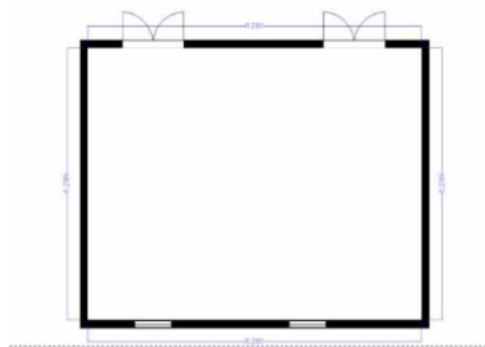

নিৰ্বাচক পঞ্জীয়ন বিষয়াৰ স্বাক্ষৰ

Nazri Naksha

Google Map View

Polling Station Building Front View

ভোটগ্ৰহন কেন্দ্ৰৰ সন্মুখৰ দৃশ্য

Cad View

Key MAP View

1 নাম : শিব হাজৰীকা পিতাৰ নাম: প্ৰবীন হাজৰীকা ঘৰ নং : 1 বয়স : 57 লিঙ্গ : পুৰুষ	MLF4034699 ফটো উপলব্ধ	2 নাম : দিপাঞ্জলী বৰা হাজৰীকা স্বামীৰ নাম: শিব হাজৰীকা ঘৰ নং : 1 বয়স : 47 লিঙ্গ : মহিলা	MLF4034702 ফটো উপলব্ধ	3 নাম : শিৱা তাঁতী পিতাৰ নাম: সুৰেন তাঁতী ঘৰ নং : 1 বয়স : 29 লিঙ্গ : পুৰুষ	PUZ0132472 ফটো উপলব্ধ
4 নাম : নিমিষা হাজৰিকা পিতাৰ নাম: শিব হাজৰিকা ঘৰ নং : 1 বয়স : 23 লিঙ্গ : মহিলা	MLF0543488 ফটো উপলব্ধ	5 নাম : সংগীতা হাজৰিকা পিতাৰ নাম: সমিৰন হাজৰিকা ঘৰ নং : 1 বয়স : 22 লিঙ্গ : মহিলা	MLF5066741 ফটো উপলব্ধ	6 নাম : জিন্মনী নাথ স্বামীৰ নাম: সমীৰণ হাজৰীকা ঘৰ নং : 1 বয়স : 50 লিঙ্গ : মহিলা	MLF4034735 ফটো উপলব্ধ
7 নাম : সমিৰন হাজৰিকা অন্যান্য: জিন মনি নাথ ঘৰ নং : 1 বয়স : 54 লিঙ্গ : পুৰুষ	MLF0311415 ফটো উপলব্ধ	8 নাম : মৃগাল হাজৰীকা পিতাৰ নাম: প্ৰবীন হাজৰীকা ঘৰ নং : 1 বয়স : 55 লিঙ্গ : পুৰুষ	MLF4034713 ফটো উপলব্ধ	9 নাম : মঞ্জুমানি দত্ত হাজৰিকা স্বামীৰ নাম: মৃনাল হাজৰিকা ঘৰ নং : 1 বয়স : 45 লিঙ্গ : মহিলা	MLF4034677 ফটো উপলব্ধ
10 নাম : বৰষা কাকতী পিতাৰ নাম: চন্দ্ৰ কান্ত কাকতী ঘৰ নং : 1 বয়স : 26 লিঙ্গ : মহিলা	MLF0360420 ফটো উপলব্ধ	11 নাম : দুলাল হাজৰিকা পিতাৰ নাম: সঞ্জীৱ হাজৰীকা ঘৰ নং : 1 বয়স : 27 লিঙ্গ : পুৰুষ	MLF0144998 ফটো উপলব্ধ	12 নাম : কবিতা হাজৰিকা পিতাৰ নাম: সঞ্জীৱ হাজৰিকা ঘৰ নং : 1 বয়স : 26 লিঙ্গ : মহিলা	MLF0362582 ফটো উপলব্ধ
13 নাম : চন্দ্ৰ কান্ত কাকতি পিতাৰ নাম: লিহিৰাম কাকতি ঘৰ নং : 1 বয়স : 56 লিঙ্গ : পুৰুষ	MLF4034655 ফটো উপলব্ধ	14 নাম : সঞ্জীৱ হাজৰীকা পিতাৰ নাম: উপেন হাজৰীকা ঘৰ নং : 1 বয়স : 55 লিঙ্গ : পুৰুষ	MLF4034575 ফটো উপলব্ধ	15 নাম : গীতামনি হাজৰীকা স্বামীৰ নাম: সঞ্জীৱ হাজৰীকা ঘৰ নং : 1 বয়স : 50 লিঙ্গ : মহিলা	MLF4034564 ফটো উপলব্ধ
16 নাম : ক্ষীৰ কাকতি স্বামীৰ নাম: চন্দ্ৰ কাকতি ঘৰ নং : 1 বয়স : 46 লিঙ্গ : মহিলা	MLF4034666 ফটো উপলব্ধ	17 নাম : জিতেন তামুলী পিতাৰ নাম: মোহন তামুলী ঘৰ নং : 8 বয়স : 50 লিঙ্গ : পুৰুষ	MLF4034757 ফটো উপলব্ধ	18 নাম : জোনমনি তামুলী স্বামীৰ নাম: জিতেন তামুলী ঘৰ নং : 8 বয়স : 45 লিঙ্গ : মহিলা	MLF4034768 ফটো উপলব্ধ
19 নাম : চপালী কলিতা তামুলী স্বামীৰ নাম: লক্ষ্যজীত তামুলী ঘৰ নং : 4 বয়স : 35 লিঙ্গ : মহিলা	MLF0534024 ফটো উপলব্ধ	20 নাম : লক্ষ্যজীত তামুলী পিতাৰ নাম: মোহন তামুলী ঘৰ নং : 8 বয়স : 34 লিঙ্গ : পুৰুষ	MLF4034779 ফটো উপলব্ধ	21 নাম : সত্যজিত তামুলি পিতাৰ নাম: জীতেন তামুলি ঘৰ নং : 04 বয়স : 23 লিঙ্গ : পুৰুষ	MLF1150457 ফটো উপলব্ধ
22 নাম : মাকন দত্ত স্বামীৰ নাম: লক্ষী দত্ত ঘৰ নং : 5 বয়স : 75 লিঙ্গ : মহিলা	MLF4034780 ফটো উপলব্ধ	23 নাম : ললিত দত্ত পিতাৰ নাম: লক্ষী দত্ত ঘৰ নং : 5 বয়স : 45 লিঙ্গ : পুৰুষ	MLF4034791 ফটো উপলব্ধ	24 নাম : বিভা মনি দত্ত স্বামীৰ নাম: ললিত দত্ত ঘৰ নং : 5 বয়স : 35 লিঙ্গ : মহিলা	MLF4034815 ফটো উপলব্ধ
25 নাম : লিলি বৰা স্বামীৰ নাম: সোণেশ্বৰ বৰা ঘৰ নং : 6 বয়স : 77 লিঙ্গ : মহিলা	MLF4034837 ফটো উপলব্ধ	26 নাম : বিপুল বৰা পিতাৰ নাম: সোণেশ্বৰ বৰা ঘৰ নং : 6 বয়স : 52 লিঙ্গ : পুৰুষ	MLF4034859 ফটো উপলব্ধ	E 27 নাম : মিন বৰা স্বামীৰ নাম: বিপুল বৰা ঘৰ নং : 6 বয়স : 46 লিঙ্গ : মহিলা	MLF4034860 ফটো উপলব্ধ
28 নাম : অতুল বৰা পিতাৰ নাম: সোণেশ্বৰ বৰা ঘৰ নং : 6 বয়স : 45 লিঙ্গ : পুৰুষ	MLF4034871 ফটো উপলব্ধ	29 নাম : দীপা বৰা স্বামীৰ নাম: অতুল বৰা ঘৰ নং : 6 বয়স : 35 লিঙ্গ : মহিলা	MLF4034826 ফটো উপলব্ধ	30 নাম : অভিনাশ বৰা পিতাৰ নাম: বিপুল বৰা ঘৰ নং : 6 বয়স : 28 লিঙ্গ : পুৰুষ	MLF0217497 ফটো উপলব্ধ