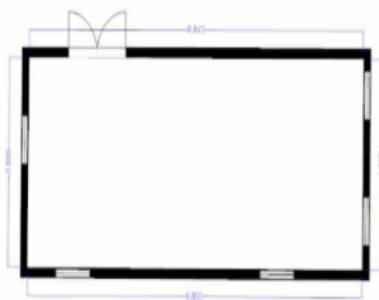

নিৰ্বাচক পঞ্জীয়ন বিষয়াৰ স্বাক্ষৰ

Nazri Naksha

Google Map View

Polling Station Building Front View

ভোটগ্ৰহন কেন্দ্ৰৰ সন্মুখৰ দৃশ্য

Cad View

Key MAP View

1 নাম : মইনা গায়ন পিতাৰ নাম: অনন্ত গায়ন ঘৰ নং : 00 বয়স : 32 লিঙ্গ : পুৰুষ	MLF0243089	ফটো উপলব্ধ	2 নাম : মইনা গায়ন স্বামীৰ নাম: মইনা গায়ন ঘৰ নং : 00 বয়স : 29 লিঙ্গ : মহিলা	MLF0438952	ফটো উপলব্ধ	S 3 নাম : কাশীৰি হাজৰিকা স্বামীৰ নাম: লোহিত হাজৰিকা ঘৰ নং : 0 বয়স : 24 লিঙ্গ : মহিলা	MLF0303164	ফটো উপলব্ধ
4 নাম : জয়ন্ত ডেকা পিতাৰ নাম: ধনিৰাম ডেকা ঘৰ নং : 1 বয়স : 71 লিঙ্গ : পুৰুষ	MLF3134563	ফটো উপলব্ধ	5 নাম : সৰুমাই ডেকা স্বামীৰ নাম: জয়ন্ত ডেকা ঘৰ নং : 1 বয়স : 65 লিঙ্গ : মহিলা	MLF3134574	ফটো উপলব্ধ	6 নাম : সোনালি গোৱালা কৰ্মকাৰ স্বামীৰ নাম: শ্যামকানু কৰ্মকাৰ ঘৰ নং : 1 বয়স : 40 লিঙ্গ : মহিলা	MLF0399295	ফটো উপলব্ধ
7 নাম : টুটুমনি ডেকা পিতাৰ নাম: জয়ন্ত ডেকা ঘৰ নং : 1 বয়স : 38 লিঙ্গ : পুৰুষ	MLF3134585	ফটো উপলব্ধ	8 নাম : মনিকা দাস ডেকা স্বামীৰ নাম: টুটুমনি ডেকা ঘৰ নং : 1 বয়স : 32 লিঙ্গ : মহিলা	MLF3140098	ফটো উপলব্ধ	E 9 নাম : ৰামচন্দ্ৰী জয়চোৱাল স্বামীৰ নাম: খুচিলাল জয়চোৱাল ঘৰ নং : 8 বয়স : 82 লিঙ্গ : মহিলা	MLF3134610	ফটো উপলব্ধ
10 নাম : ৰামবতৰ জয়চোৱাল পিতাৰ নাম: খুচিলাল জয়চোৱাল ঘৰ নং : 5 বয়স : 63 লিঙ্গ : পুৰুষ	MLF3134643	ফটো উপলব্ধ	11 নাম : গীতা দেৱী স্বামীৰ নাম: ৰামবতৰ জয়চোৱাল ঘৰ নং : 5 বয়স : 58 লিঙ্গ : মহিলা	MLF3134654	ফটো উপলব্ধ	12 নাম : ৰাহুল জয়চোৱাল পিতাৰ নাম: ৰামবতৰ জয়চোৱাল ঘৰ নং : 5 বয়স : 29 লিঙ্গ : পুৰুষ	PUZ0130757	ফটো উপলব্ধ
13 নাম : ৰাজকিশোৰ জয়চোৱাল পিতাৰ নাম: অযোধ্যা জয়চোৱাল ঘৰ নং : 6 বয়স : 65 লিঙ্গ : পুৰুষ	MLF3134676	ফটো উপলব্ধ	14 নাম : ফুলকুৱৰী দেৱী স্বামীৰ নাম: ৰাজকিশোৰ জয়চোৱাল ঘৰ নং : 6 বয়স : 55 লিঙ্গ : মহিলা	MLF3134701	ফটো উপলব্ধ	15 নাম : ৰবিন ভূঞা পিতাৰ নাম: বুলিয়া ভূঞা ঘৰ নং : 8 বয়স : 61 লিঙ্গ : পুৰুষ	MLF3134723	ফটো উপলব্ধ
16 নাম : ৰবিনা ভূঞা স্বামীৰ নাম: ৰবীন ভূঞা ঘৰ নং : 8 বয়স : 57 লিঙ্গ : মহিলা	MLF3134734	ফটো উপলব্ধ	17 নাম : প্ৰমোদ মিশ্ৰ পিতাৰ নাম: অমৰ দেব মিশ্ৰ ঘৰ নং : 11 বয়স : 46 লিঙ্গ : পুৰুষ	MLF3134756	ফটো উপলব্ধ	18 নাম : কল্পনা দেৱী স্বামীৰ নাম: প্ৰমোদ মিশ্ৰ ঘৰ নং : 11 বয়স : 30 লিঙ্গ : মহিলা	MLF0436923	ফটো উপলব্ধ
19 নাম : সুৰজ মিশ্ৰ পিতাৰ নাম: প্ৰমোদ মিশ্ৰ ঘৰ নং : 11 বয়স : 19 লিঙ্গ : পুৰুষ	PUZ0164400	ফটো উপলব্ধ	20 নাম : চনজলা ঘাটোৱাল স্বামীৰ নাম: সুভাষ ঘাটোৱাল ঘৰ নং : 12 বয়স : 23 লিঙ্গ : মহিলা	PUZ0130732	ফটো উপলব্ধ	21 নাম : মহেশ সাহ পিতাৰ নাম: হৰিলাল সাহ ঘৰ নং : 19 বয়স : 56 লিঙ্গ : পুৰুষ	MLF3134790	ফটো উপলব্ধ
22 নাম : পূজা মিজাৰ স্বামীৰ নাম: মণিৰাম তাঁতী ঘৰ নং : 13 বয়স : 25 লিঙ্গ : মহিলা	MLF0458307	ফটো উপলব্ধ	23 নাম : মন বাহাদুৰ লামা পিতাৰ নাম: নূৰবাহাদুৰ লামা ঘৰ নং : 18 বয়স : 65 লিঙ্গ : পুৰুষ	MLF3134814	ফটো উপলব্ধ	24 নাম : দাম লামা স্বামীৰ নাম: মনবাহাদুৰ লামা ঘৰ নং : 18 বয়স : 59 লিঙ্গ : মহিলা	MLF3134825	ফটো উপলব্ধ
25 নাম : দাৰা লামা পিতাৰ নাম: মনবাহাদুৰ লামা ঘৰ নং : 18 বয়স : 38 লিঙ্গ : পুৰুষ	MLF3134836	ফটো উপলব্ধ	26 নাম : চাহিল ৰায় পিতাৰ নাম: মনিকান্ত ৰায় ঘৰ নং : 15 বয়স : 25 লিঙ্গ : পুৰুষ	MLF0490268	ফটো উপলব্ধ	E 27 নাম : শুকৰা মুঢ়া পিতাৰ নাম: চৈতন মুঢ়া ঘৰ নং : 19 বয়স : 72 লিঙ্গ : পুৰুষ	MLF3134881	ফটো উপলব্ধ
28 নাম : ভবানী কুৰ্মী স্বামীৰ নাম: বৃধৰাম কুৰ্মী ঘৰ নং : 21 বয়স : 60 লিঙ্গ : মহিলা	MLF3134892	ফটো উপলব্ধ	29 নাম : হৰেশ্বৰ কুৰ্মী মাতৃৰ নাম: ভৱানী কুৰ্মী ঘৰ নং : 21 বয়স : 35 লিঙ্গ : পুৰুষ	MLF3134905	ফটো উপলব্ধ	30 নাম : বিংকি কুৰ্মী অন্যান্য: ভৱানী কুৰ্মী ঘৰ নং : 21 বয়স : 34 লিঙ্গ : মহিলা	MLF3134916	ফটো উপলব্ধ