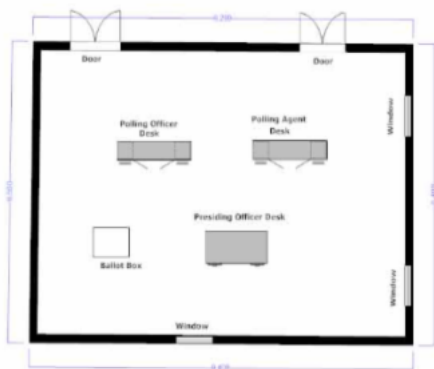

Nazri Naksha

Google Map View

Polling Station Building Front View

ভোটগ্ৰহন কেন্দ্ৰৰ সন্মুখৰ দৃশ্য

Cad View

Key MAP View