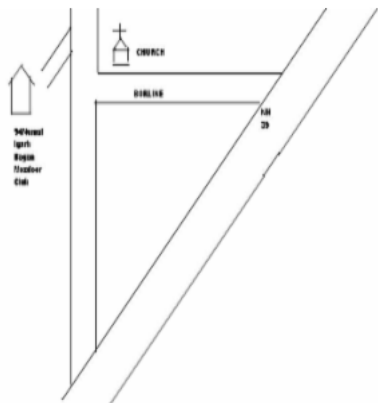

Nazri Naksha