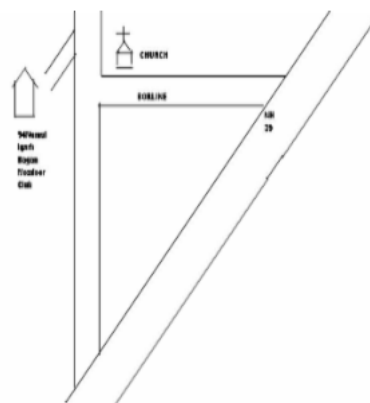

Key MAP View