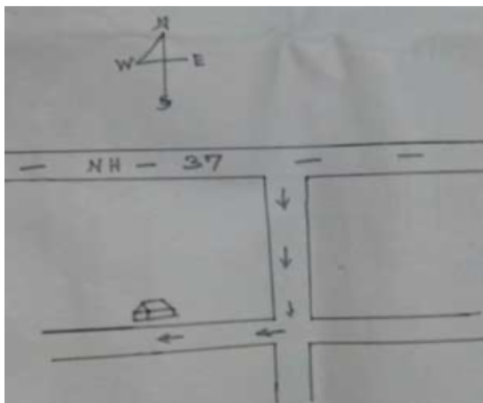

Nazri Naksha