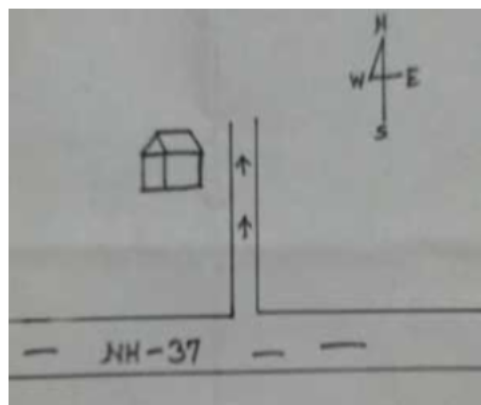

Key MAP View