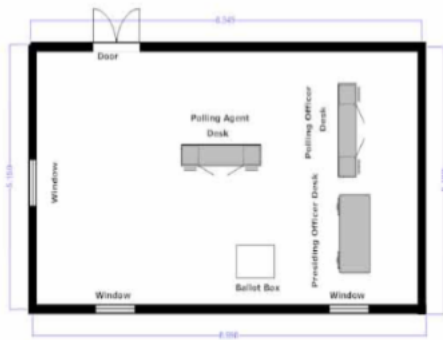

নিৰ্বাচক পঞ্জীয়ন বিষয়াৰ স্বাক্ষৰ

Nazri Naksha

Google Map View

Polling Station Building Front View

ভোটগ্ৰহন কেন্দ্ৰৰ সন্মুখৰ দৃশ্য

Cad View

Key MAP View

1 নাম : কোমেশ্বৰ হাজৰিকা পিতাৰ নাম: হেম হাজৰিকা ঘৰ নং : 1 বয়স : 53 লিঙ্গ : পুৰুষ	MLF1384561 ফটো উপলব্ধ	2 নাম : জনমণী ফুকন স্বামীৰ নাম: প্ৰাঞ্জল ফুকন ঘৰ নং : 2ক বয়স : 29 লিঙ্গ : মহিলা	MLF0045377 ফটো উপলব্ধ	3 নাম : আকাংশীকা বৰা ফুকন স্বামীৰ নাম: পিংকু ফুকন ঘৰ নং : 2ক বয়স : 27 লিঙ্গ : মহিলা	MLF0295493 ফটো উপলব্ধ
4 নাম : বিপুল ফুকন পিতাৰ নাম: জীতেন ফুকন ঘৰ নং : 2 ক বয়স : 21 লিঙ্গ : পুৰুষ	MLF5056403 ফটো উপলব্ধ	5 নাম : জীতেন ফুকন পিতাৰ নাম: মুহী ফুকন ঘৰ নং : 2ক বয়স : 62 লিঙ্গ : পুৰুষ	MLF1384572 ফটো উপলব্ধ	6 নাম : পিংকু ফুকন পিতাৰ নাম: জীতেন ফুকন ঘৰ নং : 2ক বয়স : 31 লিঙ্গ : পুৰুষ	MLF1389793 ফটো উপলব্ধ
E2 7 নাম : প্ৰমিলা হাজৰিকা স্বামীৰ নাম: মহেন্দ্ৰ হাজৰিকা ঘৰ নং : 9 বয়স : 72 লিঙ্গ : মহিলা	MLF1384618 ফটো উপলব্ধ	8 নাম : জীতেন হাজৰিকা পিতাৰ নাম: মহেন্দ্ৰ হাজৰিকা ঘৰ নং : 9 বয়স : 57 লিঙ্গ : পুৰুষ	MLF1384629 ফটো উপলব্ধ	9 নাম : বুমী হাজৰিকা স্বামীৰ নাম: জীতেন হাজৰিকা ঘৰ নং : 9 বয়স : 50 লিঙ্গ : মহিলা	MLF1384630 ফটো উপলব্ধ
E2 10 নাম : জয় চন্দ্ৰ ফুকন পিতাৰ নাম: কেমল ফুকন ঘৰ নং : 5 বয়স : 81 লিঙ্গ : পুৰুষ	MLF1384674 ফটো উপলব্ধ	11 নাম : বুবুল ফুকন পিতাৰ নাম: জয়চন্দ্ৰ ফুকন ঘৰ নং : 5 বয়স : 49 লিঙ্গ : পুৰুষ	MLF1384710 ফটো উপলব্ধ	12 নাম : মামণি হাজৰিকা ফুকন স্বামীৰ নাম: বুবুল ফুকন ঘৰ নং : 5 বয়স : 37 লিঙ্গ : মহিলা	MLF0177592 ফটো উপলব্ধ
13 নাম : খগেন ফুকন পিতাৰ নাম: পুহিৰাম ফুকন ঘৰ নং : 6 বয়স : 67 লিঙ্গ : পুৰুষ	MLF1384732 ফটো উপলব্ধ	14 নাম : বুলমাই ফুকন স্বামীৰ নাম: খগেন ফুকন ঘৰ নং : 6 বয়স : 52 লিঙ্গ : মহিলা	MLF1384743 ফটো উপলব্ধ	15 নাম : বতা গুৱালা স্বামীৰ নাম: অনিলা গুৱালা ঘৰ নং : 6 বয়স : 29 লিঙ্গ : মহিলা	MLF0367003 ফটো উপলব্ধ
16 নাম : পৰাগজ্যোতি ফুকন পিতাৰ নাম: খগেন ফুকন ঘৰ নং : 6 বয়স : 28 লিঙ্গ : পুৰুষ	MLF0177303 ফটো উপলব্ধ	17 নাম : ভাস্কৰ জ্যোতি ফুকন পিতাৰ নাম: খগেন ফুকন ঘৰ নং : 6 বয়স : 21 লিঙ্গ : পুৰুষ	MLF5056452 ফটো উপলব্ধ	18 নাম : কৌস্তৱ কোঁৱৰ পিতাৰ নাম: গোলাপ কোঁৱৰ ঘৰ নং : 6 বয়স : 21 লিঙ্গ : পুৰুষ	PUZ0050633 ফটো উপলব্ধ
19 নাম : ৰূপজ্যোতি তামুলী স্বামীৰ নাম: প্ৰদীপ তামুলী ঘৰ নং : 6ক বয়স : 36 লিঙ্গ : মহিলা	MLF0102269 ফটো উপলব্ধ	20 নাম : ৰিম্পী ফুকন পিতাৰ নাম: পদাধৰ ফুকন ঘৰ নং : 6ক বয়স : 24 লিঙ্গ : মহিলা	MLF0304063 ফটো উপলব্ধ	# 21 নাম : ৰেখামনি ভৰালী তামুলী স্বামীৰ নাম: মোহন তামুলী ঘৰ নং : 6খ বয়স : 35 লিঙ্গ : মহিলা	MLF0304022 ফটো উপলব্ধ
22 নাম : অনিলা গুৱালা পিতাৰ নাম: কলিয়া গুৱালা ঘৰ নং : 6 খ বয়স : 33 লিঙ্গ : পুৰুষ	MLF0366799 ফটো উপলব্ধ	23 নাম : পল্লৱী বৰা তামুলী স্বামীৰ নাম: ৰমেশ তামুলী ঘৰ নং : 6খ বয়স : 29 লিঙ্গ : মহিলা	MLF0303651 ফটো উপলব্ধ	#2 24 নাম : ৰিচি ফুকন পিতাৰ নাম: পদাধৰ ফুকন ঘৰ নং : 6 ক বয়স : 20 লিঙ্গ : মহিলা	PUZ0004416 ফটো উপলব্ধ
25 নাম : মিন ফুকন স্বামীৰ নাম: পুহিৰাম ফুকন ঘৰ নং : 6ক বয়স : 83 লিঙ্গ : মহিলা	MLF1384776 ফটো উপলব্ধ	26 নাম : নীলমাই তামুলী স্বামীৰ নাম: ঠগীৰাম তামুলী ঘৰ নং : 6খ বয়স : 72 লিঙ্গ : মহিলা	MLF1384787 ফটো উপলব্ধ	27 নাম : বুদ্ধেশ্বৰী গুৱালা স্বামীৰ নাম: কলিয়া গুৱালা ঘৰ নং : 6খ বয়স : 72 লিঙ্গ : মহিলা	MLF1709428 ফটো উপলব্ধ
28 নাম : পদাধৰ ফুকন পিতাৰ নাম: পুহিৰাম ফুকন ঘৰ নং : 6ক বয়স : 51 লিঙ্গ : পুৰুষ	MLF1384754 ফটো উপলব্ধ	29 নাম : প্ৰদীপ তামুলী পিতাৰ নাম: ঠগীৰাম তামুলী ঘৰ নং : 6খ বয়স : 50 লিঙ্গ : পুৰুষ	MLF1384798 ফটো উপলব্ধ	30 নাম : বাসন্তী ফুকন স্বামীৰ নাম: পদাধৰ ফুকন ঘৰ নং : 6ক বয়স : 47 লিঙ্গ : মহিলা	MLF1384765 ফটো উপলব্ধ