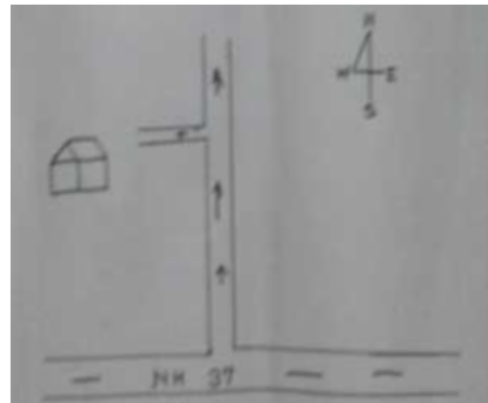

নিৰ্বাচক পঞ্জীয়ন বিষয়াৰ স্বাক্ষৰ

Nazri Naksha

Google Map View

Polling Station Building Front View

ভোটগ্ৰহন কেন্দ্ৰৰ সন্মুখৰ দৃশ্য

Cad View

Key MAP View

1 নাম : কোমেশ্বৰ হাজৰিকা পিতাৰ নাম: হেম হাজৰিকা ঘৰ নং : 1 বয়স : 53 লিঙ্গ : পুৰুষ	MLF1384561 ফটো উপলব্ধ	2 নাম : জনমণী ফুকন স্বামীৰ নাম: প্ৰাঞ্জল ফুকন ঘৰ নং : 2ক বয়স : 29 লিঙ্গ : মহিলা	MLF0045377 ফটো উপলব্ধ	3 নাম : আকাংশীকা বৰা ফুকন স্বামীৰ নাম: পিংকু ফুকন ঘৰ নং : 2ক বয়স : 27 লিঙ্গ : মহিলা	MLF0295493 ফটো উপলব্ধ
4 নাম : বিপুল ফুকন পিতাৰ নাম: জীতেন ফুকন ঘৰ নং : 2 ক বয়স : 21 লিঙ্গ : পুৰুষ	MLF5056403 ফটো উপলব্ধ	5 নাম : জীতেন ফুকন পিতাৰ নাম: মুহী ফুকন ঘৰ নং : 2ক বয়স : 62 লিঙ্গ : পুৰুষ	MLF1384572 ফটো উপলব্ধ	6 নাম : পিংকু ফুকন পিতাৰ নাম: জীতেন ফুকন ঘৰ নং : 2ক বয়স : 31 লিঙ্গ : পুৰুষ	MLF1389793 ফটো উপলব্ধ
E2 7 নাম : প্ৰমিলা হাজৰিকা স্বামীৰ নাম: মহেন্দ্ৰ হাজৰিকা ঘৰ নং : 9 বয়স : 72 লিঙ্গ : মহিলা	MLF1384618 ফটো উপলব্ধ	8 নাম : জীতেন হাজৰিকা পিতাৰ নাম: মহেন্দ্ৰ হাজৰিকা ঘৰ নং : 9 বয়স : 57 লিঙ্গ : পুৰুষ	MLF1384629 ফটো উপলব্ধ	9 নাম : বুমী হাজৰিকা স্বামীৰ নাম: জীতেন হাজৰিকা ঘৰ নং : 9 বয়স : 50 লিঙ্গ : মহিলা	MLF1384630 ফটো উপলব্ধ
E2 10 নাম : জয় চন্দ্ৰ ফুকন পিতাৰ নাম: কেমল ফুকন ঘৰ নং : 5 বয়স : 81 লিঙ্গ : পুৰুষ	MLF1384674 ফটো উপলব্ধ	11 নাম : বুবুল ফুকন পিতাৰ নাম: জয়চন্দ্ৰ ফুকন ঘৰ নং : 5 বয়স : 49 লিঙ্গ : পুৰুষ	MLF1384710 ফটো উপলব্ধ	12 নাম : মামণি হাজৰিকা ফুকন স্বামীৰ নাম: বুবুল ফুকন ঘৰ নং : 5 বয়স : 37 লিঙ্গ : মহিলা	MLF0177592 ফটো উপলব্ধ
13 নাম : খগেন ফুকন পিতাৰ নাম: পুহিৰাম ফুকন ঘৰ নং : 6 বয়স : 67 লিঙ্গ : পুৰুষ	MLF1384732 ফটো উপলব্ধ	14 নাম : বুলমাই ফুকন স্বামীৰ নাম: খগেন ফুকন ঘৰ নং : 6 বয়স : 52 লিঙ্গ : মহিলা	MLF1384743 ফটো উপলব্ধ	15 নাম : বতা গুৱালা স্বামীৰ নাম: অনিলা গুৱালা ঘৰ নং : 6 বয়স : 29 লিঙ্গ : মহিলা	MLF0367003 ফটো উপলব্ধ
16 নাম : পৰাগজ্যোতি ফুকন পিতাৰ নাম: খগেন ফুকন ঘৰ নং : 6 বয়স : 28 লিঙ্গ : পুৰুষ	MLF0177303 ফটো উপলব্ধ	17 নাম : ভাস্কৰ জ্যোতি ফুকন পিতাৰ নাম: খগেন ফুকন ঘৰ নং : 6 বয়স : 21 লিঙ্গ : পুৰুষ	MLF5056452 ফটো উপলব্ধ	18 নাম : কৌস্তৱ কোঁৱৰ পিতাৰ নাম: গোলাপ কোঁৱৰ ঘৰ নং : 6 বয়স : 21 লিঙ্গ : পুৰুষ	PUZ0050633 ফটো উপলব্ধ
19 নাম : ৰূপজ্যোতি তামুলী স্বামীৰ নাম: প্ৰদীপ তামুলী ঘৰ নং : 6ক বয়স : 36 লিঙ্গ : মহিলা	MLF0102269 ফটো উপলব্ধ	20 নাম : ৰিম্পী ফুকন পিতাৰ নাম: পদাধৰ ফুকন ঘৰ নং : 6ক বয়স : 24 লিঙ্গ : মহিলা	MLF0304063 ফটো উপলব্ধ	# 21 নাম : ৰেখামনি ভৰালী তামুলী স্বামীৰ নাম: মোহন তামুলী ঘৰ নং : 6খ বয়স : 35 লিঙ্গ : মহিলা	MLF0304022 ফটো উপলব্ধ
22 নাম : অনিলা গুৱালা পিতাৰ নাম: কলিয়া গুৱালা ঘৰ নং : 6 খ বয়স : 33 লিঙ্গ : পুৰুষ	MLF0366799 ফটো উপলব্ধ	23 নাম : পল্লৱী বৰা তামুলী স্বামীৰ নাম: ৰমেশ তামুলী ঘৰ নং : 6খ বয়স : 29 লিঙ্গ : মহিলা	MLF0303651 ফটো উপলব্ধ	#2 24 নাম : ৰিচি ফুকন পিতাৰ নাম: পদাধৰ ফুকন ঘৰ নং : 6 ক বয়স : 20 লিঙ্গ : মহিলা	PUZ0004416 ফটো উপলব্ধ
25 নাম : মিন ফুকন স্বামীৰ নাম: পুহিৰাম ফুকন ঘৰ নং : 6ক বয়স : 83 লিঙ্গ : মহিলা	MLF1384776 ফটো উপলব্ধ	26 নাম : নীলমাই তামুলী স্বামীৰ নাম: ঠগীৰাম তামুলী ঘৰ নং : 6খ বয়স : 72 লিঙ্গ : মহিলা	MLF1384787 ফটো উপলব্ধ	27 নাম : বুদ্ধেশ্বৰী গুৱালা স্বামীৰ নাম: কলিয়া গুৱালা ঘৰ নং : 6খ বয়স : 72 লিঙ্গ : মহিলা	MLF1709428 ফটো উপলব্ধ
28 নাম : পদাধৰ ফুকন পিতাৰ নাম: পুহিৰাম ফুকন ঘৰ নং : 6ক বয়স : 51 লিঙ্গ : পুৰুষ	MLF1384754 ফটো উপলব্ধ	29 নাম : প্ৰদীপ তামুলী পিতাৰ নাম: ঠগীৰাম তামুলী ঘৰ নং : 6খ বয়স : 50 লিঙ্গ : পুৰুষ	MLF1384798 ফটো উপলব্ধ	30 নাম : বাসন্তী ফুকন স্বামীৰ নাম: পদাধৰ ফুকন ঘৰ নং : 6ক বয়স : 47 লিঙ্গ : মহিলা	MLF1384765 ফটো উপলব্ধ