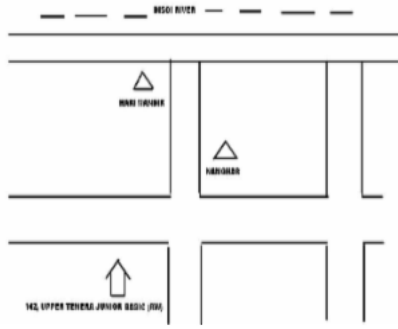

Nazri Naksha