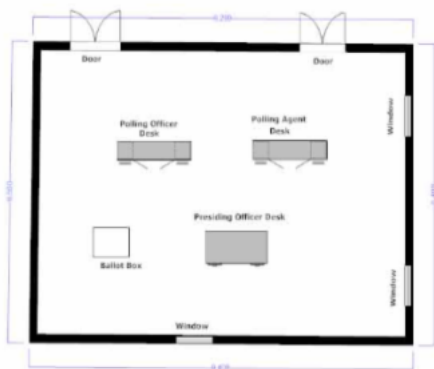

নিৰ্বাচক পঞ্জীয়ন বিষয়াৰ স্বাক্ষৰ

Nazri Naksha

Google Map View

Polling Station Building Front View

ভোটগ্ৰহন কেন্দ্ৰৰ সন্মুখৰ দৃশ্য

Cad View

Key MAP View

1 নাম : অবিনাশ বাইলুং পিতাৰ নাম: হিৰেন বাইলুং ঘৰ নং : 0 বয়স : 21 লিঙ্গ : পুৰুষ	MLF5079702 ফটো উপলব্ধ	2 নাম : প্ৰনবজ্যোতি শৰ্মা পিতাৰ নাম: যোগেন্দ্ৰ নাথ শৰ্মা ঘৰ নং : 1 বয়স : 53 লিঙ্গ : পুৰুষ	MLF1004600 ফটো উপলব্ধ	3 নাম : দীপিকা শৰ্মা স্বামীৰ নাম: প্ৰণবজ্যোতি শৰ্মা ঘৰ নং : 1 বয়স : 48 লিঙ্গ : মহিলা	MLF1004611 ফটো উপলব্ধ
4 নাম : প্ৰণৱ কুমাৰ গোস্বামী পিতাৰ নাম: প্ৰমোদ চন্দ্ৰ গোস্বামী ঘৰ নং : 1 বয়স : 56 লিঙ্গ : পুৰুষ	MLF0144345 ফটো উপলব্ধ	5 নাম : মনালিছা গোস্বামী স্বামীৰ নাম: প্ৰণৱ কুমাৰ গোস্বামী ঘৰ নং : 1 বয়স : 50 লিঙ্গ : মহিলা	MLF0144386 ফটো উপলব্ধ	S 6 নাম : মৈত্ৰেয়ী কোঁৱৰ পিতাৰ নাম: দেৱ জ্যোতি কোঁৱৰ ঘৰ নং : 1 বয়স : 23 লিঙ্গ : মহিলা	MLF0348318 ফটো উপলব্ধ
S 7 নাম : দেৱ জ্যোতি কোঁৱৰ পিতাৰ নাম: হৰিদেৱ কোঁৱৰ ঘৰ নং : 1 বয়স : 57 লিঙ্গ : পুৰুষ	MLF1004586 ফটো উপলব্ধ	8 নাম : নিৰোদ কুমাৰ হালৈ পিতাৰ নাম: বানেশ্বৰ হালৈ ঘৰ নং : 1 বয়স : 55 লিঙ্গ : পুৰুষ	MLF1004564 ফটো উপলব্ধ	9 নাম : গীতিকা বেজবৰুৱা হালৈ স্বামীৰ নাম: নিৰোদ কুমাৰ হালৈ ঘৰ নং : 1 বয়স : 52 লিঙ্গ : মহিলা	MLF1004575 ফটো উপলব্ধ
S 10 নাম : হীমা কোঁৱৰ স্বামীৰ নাম: দেৱ জ্যোতি কোঁৱৰ ঘৰ নং : 1 বয়স : 51 লিঙ্গ : মহিলা	MLF1004597 ফটো উপলব্ধ	11 নাম : তুলীকা গগৈ পিতাৰ নাম: কুমুদ কুমাৰ গগৈ ঘৰ নং : 02 বয়স : 23 লিঙ্গ : মহিলা	MLF1174101 ফটো উপলব্ধ	12 নাম : টনময় তালুকদাৰ পিতাৰ নাম: প্ৰবীৰ কুমাৰ তালুকদাৰ ঘৰ নং : 0 বয়স : 29 লিঙ্গ : পুৰুষ	MLF0322693 ফটো উপলব্ধ
13 নাম : চাৰুচয় ৰাভা বাইচুং স্বামীৰ নাম: কুছীয়া ৰাভা ঘৰ নং : 8 বয়স : 75 লিঙ্গ : মহিলা	MLF1004688 ফটো উপলব্ধ	14 নাম : দিগন্ত দাস পিতাৰ নাম: বাসুদেৱ চন্দ্ৰ দাস ঘৰ নং : 8 বয়স : 55 লিঙ্গ : পুৰুষ	MLF1004666 ফটো উপলব্ধ	15 নাম : তানুশ্ৰী দাস স্বামীৰ নাম: দিগন্ত দাস ঘৰ নং : 8 বয়স : 51 লিঙ্গ : মহিলা	MLF1004677 ফটো উপলব্ধ
16 নাম : কংকনা ৰায় পিতাৰ নাম: দেৱেশ্বৰ ৰায় ঘৰ নং : 07-আশাৱাৰী বয়স : 21 লিঙ্গ : মহিলা	MLF5080676 ফটো উপলব্ধ	S 17 নাম : দেৱাশীষ কছাৰী মাতৃৰ নাম: প্ৰমোদা কছাৰী ঘৰ নং : 8 বয়স : 25 লিঙ্গ : পুৰুষ	MLF0516799 ফটো উপলব্ধ	18 নাম : কাজল শইকীয়া পিতাৰ নাম: মধু শইকীয়া ঘৰ নং : 1 বয়স : 56 লিঙ্গ : পুৰুষ	MLF1004780 ফটো উপলব্ধ
19 নাম : কুবলী শইকীয়া স্বামীৰ নাম: কাজল শইকীয়া ঘৰ নং : 1 বয়স : 50 লিঙ্গ : মহিলা	MLF1004791 ফটো উপলব্ধ	S 20 নাম : কনিকা ৰাজওয়ার পিতাৰ নাম: কান্তিক ৰাজওয়ার ঘৰ নং : 10 বয়স : 32 লিঙ্গ : মহিলা	MLF0505073 ফটো উপলব্ধ	21 নাম : গিতীমালা শৰ্মা স্বামীৰ নাম: জিতুমানি শৰ্মা ঘৰ নং : 1 বয়স : 54 লিঙ্গ : মহিলা	MLF1004837 ফটো উপলব্ধ
22 নাম : মানস সেনগুপ্তা পিতাৰ নাম: মিহিৰ কুমাৰ সেনগুপ্তা ঘৰ নং : 1 বয়স : 49 লিঙ্গ : পুৰুষ	MLF1736818 ফটো উপলব্ধ	23 নাম : ৰুমকি সেনগুপ্তা স্বামীৰ নাম: মানস সেনগুপ্তা ঘৰ নং : 1 বয়স : 45 লিঙ্গ : মহিলা	MLF1736841 ফটো উপলব্ধ	24 নাম : মনি প্ৰাঞ্জল শইকীয়া পিতাৰ নাম: বংশীধৰ শইকীয়া ঘৰ নং : 1 বয়স : 54 লিঙ্গ : পুৰুষ	MLF1004848 ফটো উপলব্ধ
25 নাম : অনন্যা হজৰিকা স্বামীৰ নাম: মণিকাঞ্জল শইকীয়া ঘৰ নং : 18 বয়স : 41 লিঙ্গ : মহিলা	MLF1004860 ফটো উপলব্ধ	26 নাম : ধ্ৰুৱ নাথ পিতাৰ নাম: সত্যবান নাথ ঘৰ নং : 18 বয়স : 40 লিঙ্গ : পুৰুষ	MLF1004859 ফটো উপলব্ধ	27 নাম : ৰিটীক আদিত্য কাশ্যপ দাশ পিতাৰ নাম: দিগন্ত দাশ ঘৰ নং : 14 বয়স : 26 লিঙ্গ : পুৰুষ	MLF0292920 ফটো উপলব্ধ
28 নাম : ৰেখা বৰুৱা স্বামীৰ নাম: গৌতম চন্দ্ৰ বৰা ঘৰ নং : 18 বয়স : 49 লিঙ্গ : মহিলা	MLF1013667 ফটো উপলব্ধ	29 নাম : সঞ্জীৱ ভূঞা পিতাৰ নাম: উঃ মহেশ চন্দ্ৰ ভূঞা ঘৰ নং : 15 বয়স : 55 লিঙ্গ : পুৰুষ	MLF1004871 ফটো উপলব্ধ	S 30 নাম : জৰ্ণালাল দাউদ লাংথাচা পিতাৰ নাম: কুন্তুৰাম দাউদ লাংথাচা ঘৰ নং : 1 বয়স : 50 লিঙ্গ : পুৰুষ	MLF1004882 ফটো উপলব্ধ