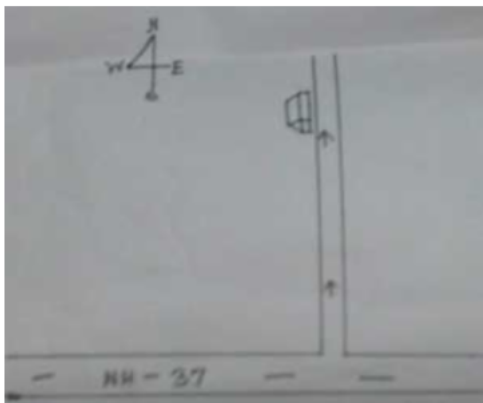

Nazri Naksha