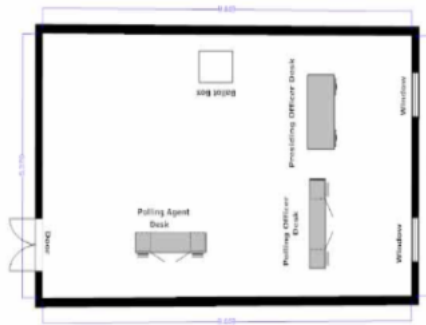

নিৰ্বাচক পঞ্জীয়ন বিষয়াৰ স্বাক্ষৰ

Nazri Naksha

Google Map View

Polling Station Building Front View

ভোটগ্ৰহন কেন্দ্ৰৰ সন্মুখৰ দৃশ্য

Cad View

Key MAP View

1 নাম : কুশৰাম পাইক পিতাৰ নাম: লাতিয়ে কালিদাস পাইক ঘৰ নং : 0 বয়স : 55 লিঙ্গ : পুৰুষ	MLF0470294 ফটো উপলব্ধ	2 নাম : মঞ্জলি পাইক পিতাৰ নাম: কুশৰাম পাইক ঘৰ নং : 0 বয়স : 20 লিঙ্গ : মহিলা	PUZ0152579 ফটো উপলব্ধ	3 নাম : অজিত পাইক পিতাৰ নাম: কালিদাস পাইক ঘৰ নং : 1 বয়স : 52 লিঙ্গ : পুৰুষ	MLF9834586 ফটো উপলব্ধ
4 নাম : মহেন্দ্ৰ পাইক পিতাৰ নাম: কালিদাস পাইক ঘৰ নং : 1 বয়স : 50 লিঙ্গ : পুৰুষ	MLF9834600 ফটো উপলব্ধ	5 নাম : অনু পাইক স্বামীৰ নাম: মহেন্দ্ৰ পাইক ঘৰ নং : 1 বয়স : 45 লিঙ্গ : মহিলা	MLF9834611 ফটো উপলব্ধ	6 নাম : মুনু পাইক স্বামীৰ নাম: অজিত পাইক ঘৰ নং : 1 বয়স : 40 লিঙ্গ : মহিলা	MLF9834597 ফটো উপলব্ধ
7 নাম : ৰঞ্জিত বৰ্মন পিতাৰ নাম: বাটু বৰ্মন ঘৰ নং : 1 বয়স : 34 লিঙ্গ : পুৰুষ	MLF1736487 ফটো উপলব্ধ	8 নাম : প্ৰিয়ংকা বৰ্মন স্বামীৰ নাম: ৰঞ্জিত বৰ্মন ঘৰ নং : 1 বয়স : 27 লিঙ্গ : মহিলা	MLF0145086 ফটো উপলব্ধ	9 নাম : ৰায়মোহন বৰ্মন পিতাৰ নাম: হাৰমোহন বৰ্মন ঘৰ নং : 1 বয়স : 37 লিঙ্গ : পুৰুষ	MLF9834644 ফটো উপলব্ধ
10 নাম : বিকাশ বৰ্মন পিতাৰ নাম: বিশু বৰ্মন ঘৰ নং : 2 বয়স : 32 লিঙ্গ : পুৰুষ	MLF1736498 ফটো উপলব্ধ	11 নাম : বিচাল বৰ্মন পিতাৰ নাম: বিশু বৰ্মন ঘৰ নং : 2 বয়স : 25 লিঙ্গ : পুৰুষ	MLF0433136 ফটো উপলব্ধ	12 নাম : মনিকা দাস স্বামীৰ নাম: বিকাশ বৰ্মন ঘৰ নং : 2 বয়স : 24 লিঙ্গ : মহিলা	PUZ0104489 ফটো উপলব্ধ
13 নাম : প্ৰিয়া পাইক পিতাৰ নাম: মহেন্দ্ৰ পাইক ঘৰ নং : 2 বয়স : 22 লিঙ্গ : মহিলা	MLF5080841 ফটো উপলব্ধ	14 নাম : বিনা বৰ্মন পিতাৰ নাম: বাবলু বৰ্মন ঘৰ নং : 2ক বয়স : 30 লিঙ্গ : মহিলা	MLF0176818 ফটো উপলব্ধ	R 15 নাম : সুবলক্ষ্মী সোনোৱাল পিতাৰ নাম: নয়নজ্যোতি সোনোৱাল ঘৰ নং : 2ক বয়স : 23 লিঙ্গ : মহিলা	MLF0509083 ফটো উপলব্ধ
16 নাম : নৱৰাজ সোনোৱাল পিতাৰ নাম: পবিত্ৰ সোনোৱাল ঘৰ নং : 2খ বয়স : 22 লিঙ্গ : পুৰুষ	MLF5054150 ফটো উপলব্ধ	17 নাম : পবিত্ৰ সোনোৱাল পিতাৰ নাম: ৰত্নেশ্বৰ সোনোৱাল ঘৰ নং : 2খ বয়স : 49 লিঙ্গ : পুৰুষ	MLF9834677 ফটো উপলব্ধ	18 নাম : বিনী সোনোৱাল স্বামীৰ নাম: পবিত্ৰ সোনোৱাল ঘৰ নং : 2খ বয়স : 45 লিঙ্গ : মহিলা	MLF9834688 ফটো উপলব্ধ
19 নাম : ৰমী সোনোৱাল স্বামীৰ নাম: ৰত্নেশ্বৰ সোনোৱাল ঘৰ নং : 2ক বয়স : 70 লিঙ্গ : মহিলা	MLF9834666 ফটো উপলব্ধ	20 নাম : মহান সোনোৱাল পিতাৰ নাম: ৰত্নেশ্বৰ সোনোৱাল ঘৰ নং : 2ক বয়স : 48 লিঙ্গ : পুৰুষ	MLF9834699 ফটো উপলব্ধ	21 নাম : লক্ষী বৰ্মণ পিতাৰ নাম: লুলু বৰ্মণ ঘৰ নং : 3 বয়স : 25 লিঙ্গ : মহিলা	MLF0499756 ফটো উপলব্ধ
22 নাম : খগেন চলিহা পিতাৰ নাম: ৰত্ন চলিহা ঘৰ নং : 8 বয়স : 58 লিঙ্গ : পুৰুষ	MLF9834724 ফটো উপলব্ধ	23 নাম : মুনমনী চলিহা স্বামীৰ নাম: খগেন চলিহা ঘৰ নং : 8 বয়স : 50 লিঙ্গ : মহিলা	MLF9834735 ফটো উপলব্ধ	24 নাম : যোগেন্দ্ৰ বৰ্মন পিতাৰ নাম: ধীৰেন বৰ্মন ঘৰ নং : 8 বয়স : 34 লিঙ্গ : পুৰুষ	MLF1696135 ফটো উপলব্ধ
25 নাম : ৰিমা দাস বৰ্মন স্বামীৰ নাম: যোগেন্দ্ৰ বৰ্মন ঘৰ নং : 04 বয়স : 31 লিঙ্গ : মহিলা	MLF5078571 ফটো উপলব্ধ	26 নাম : কৃষ্ণা মণি চলিহা পিতাৰ নাম: খগেন চলিহা ঘৰ নং : 8 বয়স : 23 লিঙ্গ : পুৰুষ	MLF0555292 ফটো উপলব্ধ	27 নাম : দুৰ্বেশ্বৰ নেওগ পিতাৰ নাম: বাপুতি নেওগ ঘৰ নং : 5 বয়স : 92 লিঙ্গ : পুৰুষ	MLF9834746 ফটো উপলব্ধ
28 নাম : হেমপ্ৰভা নেওগ স্বামীৰ নাম: দুৰ্বেশ্বৰ নেওগ ঘৰ নং : 5 বয়স : 85 লিঙ্গ : মহিলা	MLF9834757 ফটো উপলব্ধ	29 নাম : সুনীল ডেকা পিতাৰ নাম: বাতিৰাম ডেকা ঘৰ নং : 5 বয়স : 54 লিঙ্গ : পুৰুষ	MLF5080742 ফটো উপলব্ধ	30 নাম : বনিতা নেওগ স্বামীৰ নাম: সঞ্জয় নেওগ ঘৰ নং : 5 বয়স : 44 লিঙ্গ : মহিলা	MLF9834779 ফটো উপলব্ধ