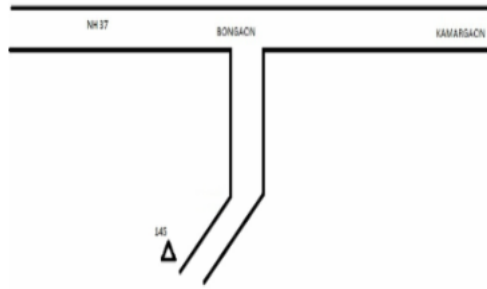

Nazri Naksha