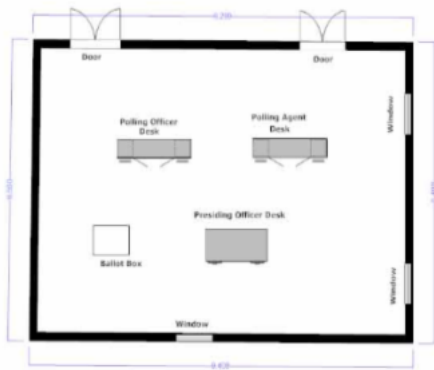

নিৰ্বাচক পঞ্জীয়ন বিষয়াৰ স্বাক্ষৰ

Nazri Naksha

Google Map View

Polling Station Building Front View

ভোটগ্ৰহন কেন্দ্ৰৰ সন্মুখৰ দৃশ্য

Cad View

Key MAP View

1 নাম : বিষ্ণুমানি দত্ত পিতাৰ নাম: শশী দত্ত ঘৰ নং : 0 বয়স : 51 লিঙ্গ : পুৰুষ	MLF9538969 ফটো উপলব্ধ	2 নাম : ভানু গগৈ দত্ত স্বামীৰ নাম: বিষ্ণুমানি দত্ত ঘৰ নং : 0 বয়স : 46 লিঙ্গ : মহিলা	MLF1736261 ফটো উপলব্ধ	3 নাম : লিপিকা গগৈ স্বামীৰ নাম: নীলোৎপল বৰা ঘৰ নং : 0 বয়স : 31 লিঙ্গ : মহিলা	CXH1742536 ফটো উপলব্ধ
4 নাম : সৰুমাৰ্হি গগৈ স্বামীৰ নাম: ঘনকান্ত গগৈ ঘৰ নং : 1 বয়স : 78 লিঙ্গ : মহিলা	MLF1294639 ফটো উপলব্ধ	5 নাম : পংকজ গগৈ পিতাৰ নাম: ঘনকান্ত গগৈ ঘৰ নং : 1 বয়স : 53 লিঙ্গ : পুৰুষ	MLF1294640 ফটো উপলব্ধ	6 নাম : ধ্ৰুৱজ্যোতি গগৈ পিতাৰ নাম: ঘনকান্ত গগৈ ঘৰ নং : 1 বয়স : 44 লিঙ্গ : পুৰুষ	MLF1294651 ফটো উপলব্ধ
7 নাম : মধুসূতা বৰা গগৈ স্বামীৰ নাম: পঙ্কজ গগৈ ঘৰ নং : 1 বয়স : 37 লিঙ্গ : মহিলা	MLF1294662 ফটো উপলব্ধ	8 নাম : মমী লেওগ গগৈ স্বামীৰ নাম: ধ্ৰুৱজ্যোতি গগৈ ঘৰ নং : 1 বয়স : 31 লিঙ্গ : মহিলা	MLF0294728 ফটো উপলব্ধ	9 নাম : আকাশ গগৈ পিতাৰ নাম: পংকজ গগৈ ঘৰ নং : 1 বয়স : 20 লিঙ্গ : পুৰুষ	PUZ0140368 ফটো উপলব্ধ
10 নাম : মহেশ বৰুৱা পিতাৰ নাম: পদ্মধৰ বৰুৱা ঘৰ নং : 2 বয়স : 77 লিঙ্গ : পুৰুষ	MLF1294673 ফটো উপলব্ধ	11 নাম : শচীপ্ৰভা বাৰুকীয়া বৰুৱা স্বামীৰ নাম: মহেশ বৰুৱা ঘৰ নং : 2 বয়স : 69 লিঙ্গ : মহিলা	MLF1294684 ফটো উপলব্ধ	12 নাম : ধনমনি বৰবৰুৱা পিতাৰ নাম: মহেশ্বৰ বৰবৰুৱা ঘৰ নং : 2 বয়স : 42 লিঙ্গ : পুৰুষ	MLF1294695 ফটো উপলব্ধ
S 13 নাম : চুনিয়া বৰ বৰুৱা পিতাৰ নাম: মহেশ্বৰ বৰবৰুৱা ঘৰ নং : 3 বয়স : 88 লিঙ্গ : মহিলা	MLF1294708 ফটো উপলব্ধ	14 নাম : মনি বৰবৰুৱা স্বামীৰ নাম: ধনমনি বৰবৰুৱা ঘৰ নং : 2 বয়স : 38 লিঙ্গ : মহিলা	MLF1705857 ফটো উপলব্ধ	E 15 নাম : মনেশ্বৰী বৰবৰুৱা স্বামীৰ নাম: প্ৰফুল্ল বৰবৰুৱা ঘৰ নং : 3 বয়স : 70 লিঙ্গ : মহিলা	MLF1294719 ফটো উপলব্ধ
16 নাম : জয়শ্ৰী বৰা স্বামীৰ নাম: অসীম বৰুৱা ঘৰ নং : 3 বয়স : 25 লিঙ্গ : মহিলা	PUZ0138008 ফটো উপলব্ধ	17 নাম : আমিনু বৰুৱা পিতাৰ নাম: বিশ্বেশ্বৰ বৰবৰুৱা ঘৰ নং : 8 বয়স : 68 লিঙ্গ : পুৰুষ	MLF1294720 ফটো উপলব্ধ	18 নাম : অসীম বৰুৱা পিতাৰ নাম: বিশ্বেশ্বৰ বৰুৱা ঘৰ নং : 8 বয়স : 56 লিঙ্গ : পুৰুষ	MLF1294731 ফটো উপলব্ধ
19 নাম : জয়দীপ বৰুৱা মাতৃৰ নাম: মঞ্জু ভট্টাচাৰ্য ঘৰ নং : 4 বয়স : 25 লিঙ্গ : পুৰুষ	MLF0313684 ফটো উপলব্ধ	20 নাম : লীলাধৰ শইকীয়া পিতাৰ নাম: লোহাৰাম শইকীয়া ঘৰ নং : 5 বয়স : 64 লিঙ্গ : পুৰুষ	MLF1302790 ফটো উপলব্ধ	21 নাম : অনিমা শইকীয়া স্বামীৰ নাম: লীলাধৰ শইকীয়া ঘৰ নং : 5 বয়স : 57 লিঙ্গ : মহিলা	MLF1302778 ফটো উপলব্ধ
22 নাম : অঞ্জলী বৰুৱা পিতাৰ নাম: লোকাৰাম বৰুৱা ঘৰ নং : 5 বয়স : 55 লিঙ্গ : মহিলা	MLF1297401 ফটো উপলব্ধ	23 নাম : জয়ন্ত শইকীয়া পিতাৰ নাম: লীলাধৰ শইকীয়া ঘৰ নং : 5 বয়স : 33 লিঙ্গ : পুৰুষ	MLF1302789 ফটো উপলব্ধ	24 নাম : তিনামনি বড়া শইকীয়া স্বামীৰ নাম: জয়ন্ত শইকীয়া ঘৰ নং : 5 বয়স : 33 লিঙ্গ : মহিলা	MLF0301200 ফটো উপলব্ধ
25 নাম : চোকোৰা ভূঞা পিতাৰ নাম: চৰিচন ভূঞা ঘৰ নং : 6 বয়স : 75 লিঙ্গ : পুৰুষ	MLF1294764 ফটো উপলব্ধ	26 নাম : প্ৰত্যাশা ভৰদ্বাজ পিতাৰ নাম: প্ৰভাত বৰুৱা ঘৰ নং : 6 বয়স : 28 লিঙ্গ : মহিলা	MLF0328658 ফটো উপলব্ধ	R 27 নাম : জয়দীপ বৰুৱা পিতাৰ নাম: প্ৰতুল বৰুৱা ঘৰ নং : 6 বয়স : 25 লিঙ্গ : পুৰুষ	MLF0301044 ফটো উপলব্ধ
28 নাম : প্ৰতুল বৰুৱা পিতাৰ নাম: মানিক বৰুৱা ঘৰ নং : 6 বয়স : 65 লিঙ্গ : পুৰুষ	MLF1294775 ফটো উপলব্ধ	29 নাম : মঞ্জু ভট্টাচাৰ্য স্বামীৰ নাম: প্ৰতুল বৰুৱা ঘৰ নং : 6 বয়স : 50 লিঙ্গ : মহিলা	MLF1294786 ফটো উপলব্ধ	30 নাম : ছত্ৰধৰ গগৈ পিতাৰ নাম: হেমকান্ত গগৈ ঘৰ নং : 9 বয়স : 33 লিঙ্গ : পুৰুষ	MLF0330167 ফটো উপলব্ধ