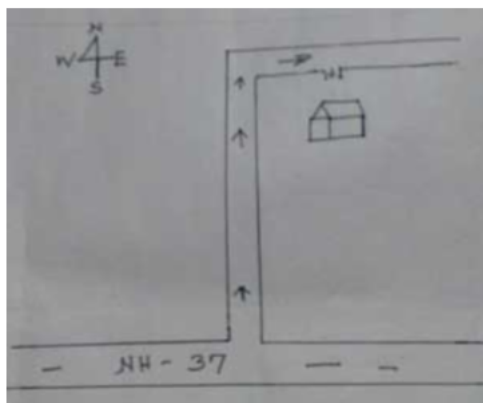

Nazri Naksha