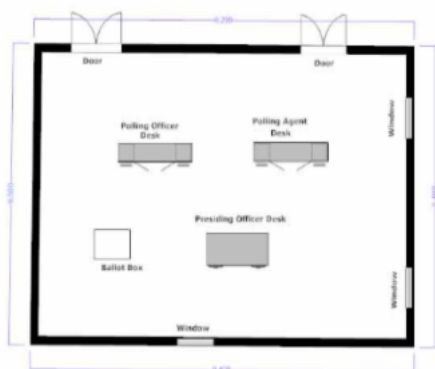

নিৰ্বাচক পঞ্জীয়ন বিষয়াৰ স্বাক্ষৰ

Nazri Naksha

Google Map View

Polling Station Building Front View

ভোটগ্ৰহন কেন্দ্ৰৰ সন্মুখৰ দৃশ্য

Cad View

Key MAP View

<p>S 1 MLF0304576</p> <p>নাম : মনোজ চলিহা পিতাৰ নাম: বীৰেশ চলিহা ঘৰ নং : 0 বয়স : 126 লিঙ্গ : পুৰুষ</p> <p>ফটো উপলব্ধ</p>	<p>S 2 MLF0304618</p> <p>নাম : নীনা চলিহা স্বামীৰ নাম: মনোজ চলিহা ঘৰ নং : 0 বয়স : 126 লিঙ্গ : মহিলা</p> <p>ফটো উপলব্ধ</p>	<p>3 MLF0501700</p> <p>নাম : মিলনজ্যোতি বৰা পিতাৰ নাম: জীতেন বৰা ঘৰ নং : 00 বয়স : 25 লিঙ্গ : পুৰুষ</p> <p>ফটো উপলব্ধ</p>
<p>4 MLF1224562</p> <p>নাম : গিৰিধৰ ভূঞা পিতাৰ নাম: হৰুৱা ভূঞা ঘৰ নং : 1 বয়স : 65 লিঙ্গ : পুৰুষ</p> <p>ফটো উপলব্ধ</p>	<p>5 MLF1224573</p> <p>নাম : চুকৰী ভূঞা স্বামীৰ নাম: গিৰিধৰ ভূঞা ঘৰ নং : 1 বয়স : 60 লিঙ্গ : মহিলা</p> <p>ফটো উপলব্ধ</p>	<p>6 MLF0234518</p> <p>নাম : চম্পা ভূঞা পিতাৰ নাম: গিৰিধৰ ভূঞা ঘৰ নং : 1 বয়স : 30 লিঙ্গ : মহিলা</p> <p>ফটো উপলব্ধ</p>
<p>7 PUZ0120469</p> <p>নাম : ৰীতামনি বৰুৱা পিতাৰ নাম: সুভদ্র বৰুৱা ঘৰ নং : 104 বয়স : 20 লিঙ্গ : মহিলা</p> <p>ফটো উপলব্ধ</p>	<p>8 MLF1224608</p> <p>নাম : কমলা বৰা পিতাৰ নাম: গুৰিন বৰা ঘৰ নং : 2 বয়স : 50 লিঙ্গ : মহিলা</p> <p>ফটো উপলব্ধ</p>	<p>9 MLF1233734</p> <p>নাম : বকুল বৰা মাতৃৰ নাম: সুদ বৰা ঘৰ নং : 2 বয়স : 48 লিঙ্গ : পুৰুষ</p> <p>ফটো উপলব্ধ</p>
<p>10 MLF1224595</p> <p>নাম : ৰশ্মি বৰা স্বামীৰ নাম: বকুল বৰা ঘৰ নং : 2 বয়স : 45 লিঙ্গ : মহিলা</p> <p>ফটো উপলব্ধ</p>	<p>11 MLF1233803</p> <p>নাম : পাপু কৰ্মকাৰ পিতাৰ নাম: গুৱন কৰ্মকাৰ ঘৰ নং : 5 বয়স : 32 লিঙ্গ : পুৰুষ</p> <p>ফটো উপলব্ধ</p>	<p>12 MLF0280529</p> <p>নাম : ৰহিমা কৰ্মকাৰ স্বামীৰ নাম: পাপু কৰ্মকাৰ ঘৰ নং : 5 বয়স : 31 লিঙ্গ : মহিলা</p> <p>ফটো উপলব্ধ</p>
<p>13 MLF1143973</p> <p>নাম : সীমান্ত দত্ত মাতৃৰ নাম: বনিতা দত্ত ঘৰ নং : 05 বয়স : 22 লিঙ্গ : পুৰুষ</p> <p>ফটো উপলব্ধ</p>	<p>E 14 MLF1224642</p> <p>নাম : চমৰা কৰ্মকাৰ পিতাৰ নাম: ৰামু কৰ্মকাৰ ঘৰ নং : 6 বয়স : 68 লিঙ্গ : পুৰুষ</p> <p>ফটো উপলব্ধ</p>	<p>15 MLF1224653</p> <p>নাম : ৰীনা কৰ্মকাৰ স্বামীৰ নাম: চমৰা কৰ্মকাৰ ঘৰ নং : 6 বয়স : 68 লিঙ্গ : মহিলা</p> <p>ফটো উপলব্ধ</p>
<p>16 MLF0263194</p> <p>নাম : কমল কৰ্মকাৰ পিতাৰ নাম: চমৰা কৰ্মকাৰ ঘৰ নং : 6 বয়স : 27 লিঙ্গ : পুৰুষ</p> <p>ফটো উপলব্ধ</p>	<p>17 MLF1224675</p> <p>নাম : লুকমনি কৰ্মকাৰ স্বামীৰ নাম: ফুকন কৰ্মকাৰ ঘৰ নং : 6গ বয়স : 48 লিঙ্গ : মহিলা</p> <p>ফটো উপলব্ধ</p>	<p>E 18 MLF1224686</p> <p>নাম : বিমল কৰ্মকাৰ পিতাৰ নাম: চমৰা কৰ্মকাৰ ঘৰ নং : 6গ বয়স : 45 লিঙ্গ : পুৰুষ</p> <p>ফটো উপলব্ধ</p>
<p>19 MLF1224697</p> <p>নাম : পুনীমা কৰ্মকাৰ স্বামীৰ নাম: বিমল কৰ্মকাৰ ঘৰ নং : 6গ বয়স : 42 লিঙ্গ : মহিলা</p> <p>ফটো উপলব্ধ</p>	<p>20 MLF0501494</p> <p>নাম : নয়নজ্যোতি বৰুৱা পিতাৰ নাম: ৰাজীৱ বৰুৱা ঘৰ নং : 6ক বয়স : 25 লিঙ্গ : পুৰুষ</p> <p>ফটো উপলব্ধ</p>	<p>21 MLF1224664</p> <p>নাম : ফুকন কৰ্মকাৰ পিতাৰ নাম: চমৰা কৰ্মকাৰ ঘৰ নং : 6খ বয়স : 50 লিঙ্গ : পুৰুষ</p> <p>ফটো উপলব্ধ</p>
<p>22 MLF1224711</p> <p>নাম : অনামিকা বৰুৱা স্বামীৰ নাম: ৰাজীৱ বৰুৱা ঘৰ নং : 6ক বয়স : 42 লিঙ্গ : মহিলা</p> <p>ফটো উপলব্ধ</p>	<p>23 MLF1224722</p> <p>নাম : মুকুল বৰুৱা পিতাৰ নাম: ভুবন বৰুৱা ঘৰ নং : ৮ বয়স : 63 লিঙ্গ : পুৰুষ</p> <p>ফটো উপলব্ধ</p>	<p>24 MLF0274613</p> <p>নাম : ৰেখা হাজৰীকা বৰুৱা স্বামীৰ নাম: দেবেন্দ্ৰ নাৰ্থ বৰুৱা ঘৰ নং : ৮ বয়স : 35 লিঙ্গ : মহিলা</p> <p>ফটো উপলব্ধ</p>
<p>25 MLF1224744</p> <p>নাম : দেবেন্দ্ৰনাথ বৰুৱা পিতাৰ নাম: মুকুল বৰুৱা ঘৰ নং : ৮ বয়স : 34 লিঙ্গ : পুৰুষ</p> <p>ফটো উপলব্ধ</p>	<p>26 MLF1224799</p> <p>নাম : মঞ্জু বৰুৱা পিতাৰ নাম: ভুবন বৰুৱা ঘৰ নং : ৯ বয়স : 45 লিঙ্গ : মহিলা</p> <p>ফটো উপলব্ধ</p>	<p>27 MLF1224802</p> <p>নাম : অতুল বৰুৱা পিতাৰ নাম: ভুবন বৰুৱা ঘৰ নং : ৯ বয়স : 38 লিঙ্গ : পুৰুষ</p> <p>ফটো উপলব্ধ</p>
<p>28 PUZ0055517</p> <p>নাম : গীতাজলী শইকীয়া বৰুৱা স্বামীৰ নাম: অতুল ঘৰ নং : 9 বয়স : 31 লিঙ্গ : মহিলা</p> <p>ফটো উপলব্ধ</p>	<p>29 MLF1224788</p> <p>নাম : অনৰাধা বৰুৱা স্বামীৰ নাম: মৃদুল বৰুৱা ঘৰ নং : ৯ক বয়স : 37 লিঙ্গ : মহিলা</p> <p>ফটো উপলব্ধ</p>	<p>30 MLF1224813</p> <p>নাম : গুন শইকীয়া পিতাৰ নাম: মখনা শইকীয়া ঘৰ নং : ১০ বয়স : 60 লিঙ্গ : পুৰুষ</p> <p>ফটো উপলব্ধ</p>