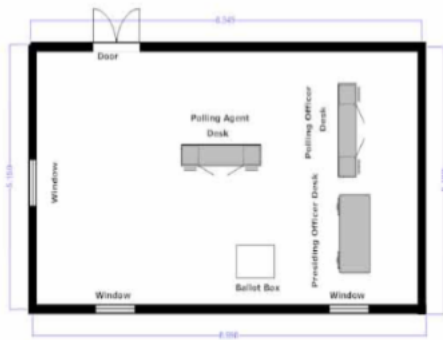

নিৰ্বাচক পঞ্জীয়ন বিষয়াৰ স্বাক্ষৰ

Nazri Naksha

Google Map View

Polling Station Building Front View

ভোটগ্ৰহন কেন্দ্ৰৰ সন্মুখৰ দৃশ্য

Cad View

Key MAP View

1 নাম : বুমা কুৰ্মী স্বামীৰ নাম : তৰুণ কুৰ্মী ঘৰ নং : 0 বয়স : 30 লিঙ্গ : মহিলা	MLF0402040 ফটো উপলব্ধ	# 2 নাম : যুবৰাজ বৰা পিতাৰ নাম : বৃপক বৰা ঘৰ নং : 0 বয়স : 26 লিঙ্গ : পুৰুষ	MLF0419184 ফটো উপলব্ধ	3 নাম : বেদান্ত চলিহা পিতাৰ নাম : মনোজ চলিহা ঘৰ নং : 0 বয়স : 21 লিঙ্গ : পুৰুষ	PUZ0085985 ফটো উপলব্ধ
# 4 নাম : পলাশ মনি বৰা পিতাৰ নাম : সুশিল বৰা ঘৰ নং : 221 বয়স : 21 লিঙ্গ : পুৰুষ	PUZ0162024 ফটো উপলব্ধ	5 নাম : বিউতি কৰ্মকাৰ অন্যান্য : সৰুমাই কৰ্মকাৰ ঘৰ নং : 0 বয়স : 19 লিঙ্গ : মহিলা	PUZ0150722 ফটো উপলব্ধ	6 নাম : অভিজিৎ বৰা পিতাৰ নাম : বকুল বৰা ঘৰ নং : 2 বয়স : 24 লিঙ্গ : পুৰুষ	MLF0534180 ফটো উপলব্ধ
7 নাম : ৰজি দুৱাৰা পিতাৰ নাম : অনন্ত দুৱাৰা ঘৰ নং : 013 বয়স : 23 লিঙ্গ : মহিলা	MLF0550186 ফটো উপলব্ধ	8 নাম : নিজৰা বৰা স্বামীৰ নাম : নিলাভ প্ৰতিম বৰা ঘৰ নং : 016 বয়স : 26 লিঙ্গ : মহিলা	MLF1200823 ফটো উপলব্ধ	9 নাম : চয়নিকা বৰা মাতৃৰ নাম : অৰুণা দত্ত বৰা ঘৰ নং : 23 বয়স : 22 লিঙ্গ : মহিলা	MLF5069091 ফটো উপলব্ধ
10 নাম : ৰুমি গগৈ স্বামীৰ নাম : সঞ্জীৱ বৰা ঘৰ নং : 25 বয়স : 45 লিঙ্গ : মহিলা	MLF5050919 ফটো উপলব্ধ	11 নাম : পাপু নাগবংশী পিতাৰ নাম : ধঞ্জয় নাগবংশী ঘৰ নং : 8৫ বয়স : 25 লিঙ্গ : পুৰুষ	MLF0395418 ফটো উপলব্ধ	12 নাম : উৎপন্ন মাৰি পিতাৰ নাম : জিতেন মাৰি ঘৰ নং : 47 বয়স : 26 লিঙ্গ : পুৰুষ	PUZ0065466 ফটো উপলব্ধ
13 নাম : ৰবিধৰ গগৈ পিতাৰ নাম : লকেশ্বৰ গগৈ ঘৰ নং : 56 বয়স : 44 লিঙ্গ : পুৰুষ	MLF0534826 ফটো উপলব্ধ	14 নাম : বিশ্বমতি ঘাটোৱাৰ স্বামীৰ নাম : জিতু ঘাটোৱাৰ ঘৰ নং : 56 বয়স : 23 লিঙ্গ : মহিলা	PUZ0069823 ফটো উপলব্ধ	15 নাম : উজী গোগৌৰী গোগৌৰী স্বামীৰ নাম : হৰষভ গোগৌৰী ঘৰ নং : 58 বয়স : 40 লিঙ্গ : মহিলা	MLF0533802 ফটো উপলব্ধ
16 নাম : দীপিকা সতনামী মাতৃৰ নাম : মামনী সতনামী ঘৰ নং : 68 বয়স : 27 লিঙ্গ : মহিলা	MLF0569939 ফটো উপলব্ধ	17 নাম : মাধৱী সতনামী বৰা পিতাৰ নাম : বহীখোৱা সতনামী ঘৰ নং : 68 বয়স : 24 লিঙ্গ : মহিলা	MLF0571901 ফটো উপলব্ধ	18 নাম : পাৰ্থ প্ৰতিম গগৈ পিতাৰ নাম : লাচিত গগৈ ঘৰ নং : 79 বয়স : 21 লিঙ্গ : পুৰুষ	PUZ0076075 ফটো উপলব্ধ
19 নাম : শিল্পী বৰা দত্তা স্বামীৰ নাম : বিকুদৰ দত্তা ঘৰ নং : ৯০ বয়স : 24 লিঙ্গ : মহিলা	MLF0532028 ফটো উপলব্ধ	S 20 নাম : সঙ্গীতা চাহু পিতাৰ নাম : সুৰেশ চাহু ঘৰ নং : 98 বয়স : 26 লিঙ্গ : মহিলা	GRD0253039 ফটো উপলব্ধ	21 নাম : ভাৰতী বৰা পিতাৰ নাম : ব্ৰজেন বৰা ঘৰ নং : ১০০খ বয়স : 26 লিঙ্গ : মহিলা	MLF0256305 ফটো উপলব্ধ
22 নাম : সৰুমাই কৰ্মকাৰ পিতাৰ নাম : উনসিং ঘাটোৱাৰ ঘৰ নং : ১২১ বয়স : 51 লিঙ্গ : মহিলা	MLF0394924 ফটো উপলব্ধ	23 নাম : বিকাশ কৰ্মকাৰ পিতাৰ নাম : বগাই কৰ্মকাৰ ঘৰ নং : 124 বয়স : 23 লিঙ্গ : পুৰুষ	PUZ0060541 ফটো উপলব্ধ	24 নাম : জোনালী তাঁতী কৰ্মকাৰ স্বামীৰ নাম : বিকাশ কৰ্মকাৰ ঘৰ নং : 124 বয়স : 20 লিঙ্গ : মহিলা	PUZ0146167 ফটো উপলব্ধ
25 নাম : ৰিজু শইকিয়া পিতাৰ নাম : মোহন শইকিয়া ঘৰ নং : 132 বয়স : 44 লিঙ্গ : মহিলা	MLF0527291 ফটো উপলব্ধ	26 নাম : আশিক শইকিয়া পিতাৰ নাম : মোহন সাইকা শইকিয়া ঘৰ নং : 132 বয়স : 32 লিঙ্গ : পুৰুষ	MLF0538991 ফটো উপলব্ধ	27 নাম : ৰুবি শইকিয়া পিতাৰ নাম : মোহন শইকিয়া ঘৰ নং : 132 বয়স : 23 লিঙ্গ : মহিলা	MLF0527200 ফটো উপলব্ধ
R 28 নাম : ৰুমি গগৈ স্বামীৰ নাম : সঞ্জীৱ ঘৰ নং : 137 বয়স : 45 লিঙ্গ : মহিলা	MLF5056783 ফটো উপলব্ধ	29 নাম : কবিতা হাজৰিকা বৰা স্বামীৰ নাম : হিৰকজ্যোতি বৰা ঘৰ নং : ১৩৭ বয়স : 22 লিঙ্গ : মহিলা	MLF1130277 ফটো উপলব্ধ	30 নাম : ৰশ্মি ঘাটোৱাৰ উৰাং স্বামীৰ নাম : পতুল ঘাটোৱাৰ ঘৰ নং : 160 বয়স : 25 লিঙ্গ : মহিলা	PUZ0080911 ফটো উপলব্ধ