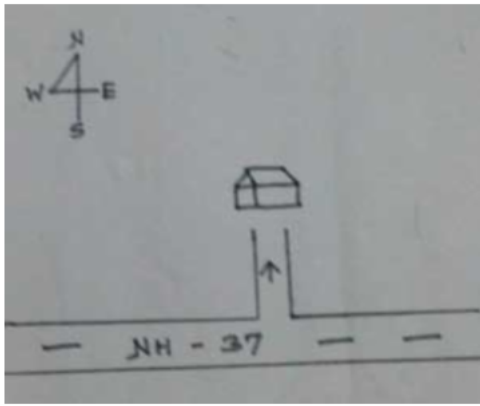

Nazri Naksha