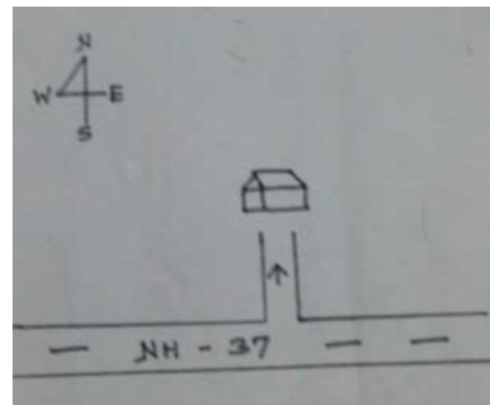

নিৰ্বাচক পঞ্জীয়ন বিষয়াৰ স্বাক্ষৰ

Nazri Naksha

Google Map View

Polling Station Building Front View

ভোটগ্ৰহন কেন্দ্ৰৰ সন্মুখৰ দৃশ্য

Cad View

Key MAP View

1 নাম : ভান মিৰ্ধা পিতাৰ নাম: হিজুল মিৰ্ধা ঘৰ নং : 0 বয়স : 33 লিঙ্গ : মহিলা	PUZ0120477 ফটো উপলব্ধ	2 নাম : মুকেশ মিৰ্ধা পিতাৰ নাম: ইশাব মিৰ্ধা ঘৰ নং : 000 বয়স : 31 লিঙ্গ : পুৰুষ	PUZ0138982 ফটো উপলব্ধ	3 নাম : আশীষ ঘাটোৱাৰ পিতাৰ নাম: অমৰ ঘাটোৱাৰ ঘৰ নং : 0 বয়স : 20 লিঙ্গ : পুৰুষ	PUZ0069005 ফটো উপলব্ধ
4 নাম : পাপৰি তুৰী স্বামীৰ নাম: অৰুন মিৰ্ধা ঘৰ নং : 01 বয়স : 25 লিঙ্গ : মহিলা	PUZ0126888 ফটো উপলব্ধ	5 নাম : অৰুন মিৰ্ধা পিতাৰ নাম: প্ৰদীপ মিৰ্ধা ঘৰ নং : 01 বয়স : 24 লিঙ্গ : পুৰুষ	PUZ0072694 ফটো উপলব্ধ	6 নাম : মৌচুমী ৰবিদাস স্বামীৰ নাম: শিব ৰবিদাস ঘৰ নং : 01 বয়স : 23 লিঙ্গ : মহিলা	PUZ0074245 ফটো উপলব্ধ
7 নাম : আৰতি মিৰ্ধা স্বামীৰ নাম: শংকৰ মিৰ্ধা ঘৰ নং : 7 নোৱাৰ্দ বয়স : 20 লিঙ্গ : মহিলা	PUZ0146308 ফটো উপলব্ধ	8 নাম : ধীৰাজ মিৰ্ধা পিতাৰ নাম: চিনুদ মিৰ্ধা ঘৰ নং : 8 বয়স : 20 লিঙ্গ : পুৰুষ	PUZ0127159 ফটো উপলব্ধ	9 নাম : মনেশ্বৰী মিৰ্ধা স্বামীৰ নাম: সঞ্জীৱ মিৰ্ধা ঘৰ নং : 8 নোৱাৰ্দ বয়স : 41 লিঙ্গ : মহিলা	PUZ0163634 ফটো উপলব্ধ
10 নাম : শিৱা ৰবিদাস পিতাৰ নাম: মদন ৰবিদাস ঘৰ নং : 8 নোৱাৰ্দ বয়স : 25 লিঙ্গ : পুৰুষ	PUZ0129429 ফটো উপলব্ধ	11 নাম : লখিয়া কলিতা কুমাৰ স্বামীৰ নাম: বিকি কুমাৰ ঘৰ নং : 8 নোৱাৰ্দ বয়স : 25 লিঙ্গ : মহিলা	PUZ0147298 ফটো উপলব্ধ	12 নাম : সংগীতা মিৰ্ধা তুৰী স্বামীৰ নাম: মনদীপ মিৰ্ধা ঘৰ নং : 8 নোৱাৰ্দ বয়স : 22 লিঙ্গ : মহিলা	PUZ0123430 ফটো উপলব্ধ
13 নাম : সন্তোষ মিৰ্ধা পিতাৰ নাম: টিফিন মিৰ্ধা ঘৰ নং : 8 নোৱাৰ্দ বয়স : 20 লিঙ্গ : পুৰুষ	PUZ0161968 ফটো উপলব্ধ	14 নাম : প্ৰিয়তমা ভূঞা স্বামীৰ নাম: আকাশ ভূঞা ঘৰ নং : 8 নোৱাৰ্দ বয়স : 27 লিঙ্গ : মহিলা	PUZ0158360 ফটো উপলব্ধ	15 নাম : প্ৰিয়া মিৰ্ধা মাতৃৰ নাম: মানি মিৰ্ধা ঘৰ নং : 18 বয়স : 24 লিঙ্গ : মহিলা	MLF5082110 ফটো উপলব্ধ
16 নাম : পাহী চাহ পিতাৰ নাম: গংগা চাহ ঘৰ নং : 05 বয়স : 25 লিঙ্গ : মহিলা	MLF0389106 ফটো উপলব্ধ	17 নাম : মনিকা কুমাৰ পিতাৰ নাম: কঁমল কুমাৰ ঘৰ নং : 05 ক বয়স : 27 লিঙ্গ : মহিলা	MLF0396341 ফটো উপলব্ধ	18 নাম : আইতি মিৰ্ধা স্বামীৰ নাম: দিগেন মিৰ্ধা ঘৰ নং : 78 বয়স : 48 লিঙ্গ : মহিলা	PUZ0136416 ফটো উপলব্ধ
19 নাম : উষা মাল স্বামীৰ নাম: মনোজ মাল ঘৰ নং : 105 বয়স : 31 লিঙ্গ : মহিলা	MLF0393264 ফটো উপলব্ধ	20 নাম : মাইনা কৰ্মকাৰ পিতাৰ নাম: সবু কৰ্মকাৰ ঘৰ নং : 105 বয়স : 27 লিঙ্গ : মহিলা	BVR0590653 ফটো উপলব্ধ	21 নাম : পূজা ভূঞা পিতাৰ নাম: পুনীলাল ভূঞা ঘৰ নং : 105 বয়স : 23 লিঙ্গ : মহিলা	PUZ0132118 ফটো উপলব্ধ
22 নাম : কুসুম তুৰী স্বামীৰ নাম: বিকি গোৱালা ঘৰ নং : 124 বয়স : 22 লিঙ্গ : মহিলা	PUZ0128355 ফটো উপলব্ধ	23 নাম : সুৰেশ ভূমিজ পিতাৰ নাম: জগনাথ ভূমিজ ঘৰ নং : 125 বয়স : 34 লিঙ্গ : পুৰুষ	MLF0376111 ফটো উপলব্ধ	24 নাম : ৰাজেশ ভূমিজ পিতাৰ নাম: জগনাথ ভূমিজ ঘৰ নং : 125 বয়স : 31 লিঙ্গ : পুৰুষ	MLF0375881 ফটো উপলব্ধ
25 নাম : গীতা কন্দ তাঁতী স্বামীৰ নাম: সঞ্জয় তাঁতী ঘৰ নং : 125 বয়স : 24 লিঙ্গ : মহিলা	PUZ0130385 ফটো উপলব্ধ	26 নাম : পূজা ভূঞা স্বামীৰ নাম: দীপক ভূঞা ঘৰ নং : 141 বয়স : 23 লিঙ্গ : মহিলা	PUZ0148908 ফটো উপলব্ধ	27 নাম : বিজয়া পায়ৈ পিতাৰ নাম: চন্দ্ৰ পায়ৈ ঘৰ নং : 160 খ বয়স : 19 লিঙ্গ : পুৰুষ	PUZ0125583 ফটো উপলব্ধ
28 নাম : বহাগী চাহ স্বামীৰ নাম: পাণ্ডৱ চাহ ঘৰ নং : 205 বয়স : 63 লিঙ্গ : মহিলা	MLF0396838 ফটো উপলব্ধ	29 নাম : মনিতা মিৰ্ধা স্বামীৰ নাম: অজয় মিৰ্ধা ঘৰ নং : 213 বয়স : 23 লিঙ্গ : মহিলা	PUZ0132043 ফটো উপলব্ধ	30 নাম : দীপিকা কৰ্মকাৰ স্বামীৰ নাম: মনুজ কৰ্মকাৰ ঘৰ নং : 223 বয়স : 32 লিঙ্গ : মহিলা	MLF0332882 ফটো উপলব্ধ