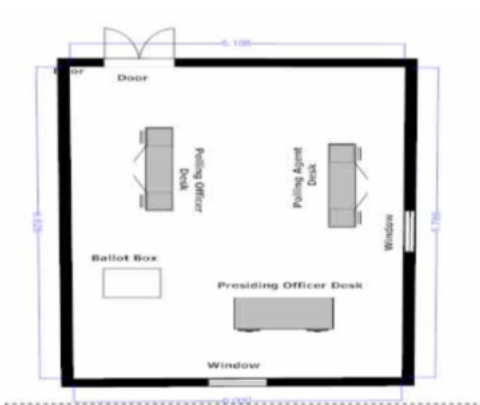

নিৰ্বাচক পঞ্জীয়ন বিষয়াৰ স্বাক্ষৰ

Nazri Naksha

Google Map View

Polling Station Building Front View

ভোটগ্ৰহন কেন্দ্ৰৰ সন্মুখৰ দৃশ্য

Cad View

Key MAP View

1 নাম : ভান মিৰ্ধা পিতাৰ নাম: হিজুল মিৰ্ধা ঘৰ নং : 0 বয়স : 33 লিঙ্গ : মহিলা	PUZ0120477 ফটো উপলব্ধ	2 নাম : মুকেশ মিৰ্ধা পিতাৰ নাম: ইশাব মিৰ্ধা ঘৰ নং : 000 বয়স : 31 লিঙ্গ : পুৰুষ	PUZ0138982 ফটো উপলব্ধ	3 নাম : আশীষ ঘাটোৱাৰ পিতাৰ নাম: অমৰ ঘাটোৱাৰ ঘৰ নং : 0 বয়স : 20 লিঙ্গ : পুৰুষ	PUZ0069005 ফটো উপলব্ধ
4 নাম : পাপৰি তুৰী স্বামীৰ নাম: অৰুন মিৰ্ধা ঘৰ নং : 01 বয়স : 25 লিঙ্গ : মহিলা	PUZ0126888 ফটো উপলব্ধ	5 নাম : অৰুন মিৰ্ধা পিতাৰ নাম: প্ৰদীপ মিৰ্ধা ঘৰ নং : 01 বয়স : 24 লিঙ্গ : পুৰুষ	PUZ0072694 ফটো উপলব্ধ	6 নাম : মৌচুমী ৰবিদাস স্বামীৰ নাম: শিব ৰবিদাস ঘৰ নং : 01 বয়স : 23 লিঙ্গ : মহিলা	PUZ0074245 ফটো উপলব্ধ
7 নাম : আৰতি মিৰ্ধা স্বামীৰ নাম: শংকৰ মিৰ্ধা ঘৰ নং : 7 নোৱাৰ্দ বয়স : 20 লিঙ্গ : মহিলা	PUZ0146308 ফটো উপলব্ধ	8 নাম : ধীৰাজ মিৰ্ধা পিতাৰ নাম: চিনুদ মিৰ্ধা ঘৰ নং : 8 বয়স : 20 লিঙ্গ : পুৰুষ	PUZ0127159 ফটো উপলব্ধ	9 নাম : মনেশ্বৰী মিৰ্ধা স্বামীৰ নাম: সঞ্জীৱ মিৰ্ধা ঘৰ নং : 8 নোৱাৰ্দ বয়স : 41 লিঙ্গ : মহিলা	PUZ0163634 ফটো উপলব্ধ
10 নাম : শিৱা ৰবিদাস পিতাৰ নাম: মদন ৰবিদাস ঘৰ নং : 8 নোৱাৰ্দ বয়স : 25 লিঙ্গ : পুৰুষ	PUZ0129429 ফটো উপলব্ধ	11 নাম : লখিয়া কলিতা কুমাৰ স্বামীৰ নাম: বিকি কুমাৰ ঘৰ নং : 8 নোৱাৰ্দ বয়স : 25 লিঙ্গ : মহিলা	PUZ0147298 ফটো উপলব্ধ	12 নাম : সংগীতা মিৰ্ধা তুৰী স্বামীৰ নাম: মনদীপ মিৰ্ধা ঘৰ নং : 8 নোৱাৰ্দ বয়স : 22 লিঙ্গ : মহিলা	PUZ0123430 ফটো উপলব্ধ
13 নাম : সন্তোষ মিৰ্ধা পিতাৰ নাম: টিফিন মিৰ্ধা ঘৰ নং : 8 নোৱাৰ্দ বয়স : 20 লিঙ্গ : পুৰুষ	PUZ0161968 ফটো উপলব্ধ	14 নাম : প্ৰিয়তমা ভূঞা স্বামীৰ নাম: আকাশ ভূঞা ঘৰ নং : 8 নোৱাৰ্দ বয়স : 27 লিঙ্গ : মহিলা	PUZ0158360 ফটো উপলব্ধ	15 নাম : প্ৰিয়া মিৰ্ধা মাতৃৰ নাম: মানি মিৰ্ধা ঘৰ নং : 18 বয়স : 24 লিঙ্গ : মহিলা	MLF5082110 ফটো উপলব্ধ
16 নাম : পাহী চাহ পিতাৰ নাম: গংগা চাহ ঘৰ নং : 05 বয়স : 25 লিঙ্গ : মহিলা	MLF0389106 ফটো উপলব্ধ	17 নাম : মনিকা কুমাৰ পিতাৰ নাম: কঁমল কুমাৰ ঘৰ নং : 05 ক বয়স : 27 লিঙ্গ : মহিলা	MLF0396341 ফটো উপলব্ধ	18 নাম : আইতি মিৰ্ধা স্বামীৰ নাম: দিগেন মিৰ্ধা ঘৰ নং : 78 বয়স : 48 লিঙ্গ : মহিলা	PUZ0136416 ফটো উপলব্ধ
19 নাম : উষা মাল স্বামীৰ নাম: মনোজ মাল ঘৰ নং : 105 বয়স : 31 লিঙ্গ : মহিলা	MLF0393264 ফটো উপলব্ধ	20 নাম : মাইনা কৰ্মকাৰ পিতাৰ নাম: সবু কৰ্মকাৰ ঘৰ নং : 105 বয়স : 27 লিঙ্গ : মহিলা	BVR0590653 ফটো উপলব্ধ	21 নাম : পূজা ভূঞা পিতাৰ নাম: পুনীলাল ভূঞা ঘৰ নং : 105 বয়স : 23 লিঙ্গ : মহিলা	PUZ0132118 ফটো উপলব্ধ
22 নাম : কুসুম তুৰী স্বামীৰ নাম: বিকি গোৱালা ঘৰ নং : 124 বয়স : 22 লিঙ্গ : মহিলা	PUZ0128355 ফটো উপলব্ধ	23 নাম : সুৰেশ ভূমিজ পিতাৰ নাম: জগনাথ ভূমিজ ঘৰ নং : 125 বয়স : 34 লিঙ্গ : পুৰুষ	MLF0376111 ফটো উপলব্ধ	24 নাম : ৰাজেশ ভূমিজ পিতাৰ নাম: জগনাথ ভূমিজ ঘৰ নং : 125 বয়স : 31 লিঙ্গ : পুৰুষ	MLF0375881 ফটো উপলব্ধ
25 নাম : গীতা কন্দ তাঁতী স্বামীৰ নাম: সঞ্জয় তাঁতী ঘৰ নং : 125 বয়স : 24 লিঙ্গ : মহিলা	PUZ0130385 ফটো উপলব্ধ	26 নাম : পূজা ভূঞা স্বামীৰ নাম: দীপক ভূঞা ঘৰ নং : 141 বয়স : 23 লিঙ্গ : মহিলা	PUZ0148908 ফটো উপলব্ধ	27 নাম : বিজয়া পায়ৈ পিতাৰ নাম: চন্দ্ৰ পায়ৈ ঘৰ নং : 160 খ বয়স : 19 লিঙ্গ : পুৰুষ	PUZ0125583 ফটো উপলব্ধ
28 নাম : বহাগী চাহ স্বামীৰ নাম: পাণ্ডৱ চাহ ঘৰ নং : 205 বয়স : 63 লিঙ্গ : মহিলা	MLF0396838 ফটো উপলব্ধ	29 নাম : মনিতা মিৰ্ধা স্বামীৰ নাম: অজয় মিৰ্ধা ঘৰ নং : 213 বয়স : 23 লিঙ্গ : মহিলা	PUZ0132043 ফটো উপলব্ধ	30 নাম : দীপিকা কৰ্মকাৰ স্বামীৰ নাম: মনুজ কৰ্মকাৰ ঘৰ নং : 223 বয়স : 32 লিঙ্গ : মহিলা	MLF0332882 ফটো উপলব্ধ