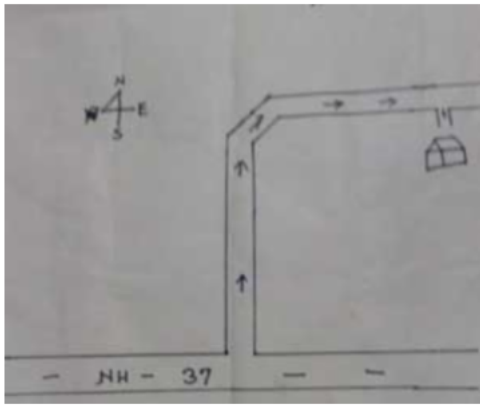

Nazri Naksha