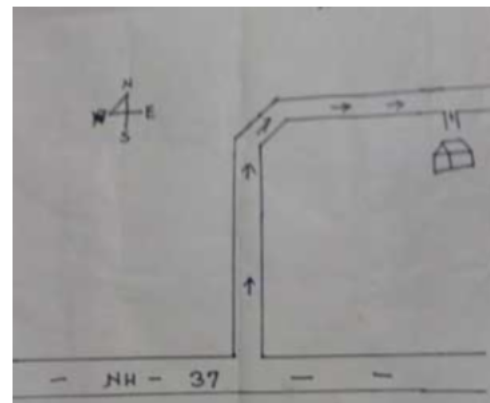

নিৰ্বাচক পঞ্জীয়ন বিষয়াৰ স্বাক্ষৰ

Nazri Naksha

Google Map View

Polling Station Building Front View

ভোটগ্ৰহন কেন্দ্ৰৰ সন্মুখৰ দৃশ্য

Cad View

Key MAP View

1 নাম : পুতুল গগৈ পিতাৰ নাম: ঘনকান্ত গগৈ ঘৰ নং : 0 বয়স : 52 লিঙ্গ : পুৰুষ	MLF1646599 ফটো উপলব্ধ	2 নাম : দীনেশ মুদি পিতাৰ নাম: অনিল মুদি ঘৰ নং : 00 বয়স : 28 লিঙ্গ : পুৰুষ	PUZ0121434 ফটো উপলব্ধ	3 নাম : মন্থন আগৰৱাল পিতাৰ নাম: মনোজ আগৰৱালা ঘৰ নং : 00 বয়স : 19 লিঙ্গ : পুৰুষ	PUZ0131581 ফটো উপলব্ধ
4 নাম : উকেন লইং মাতৃৰ নাম: গোলাপী লইং ঘৰ নং : 1 বয়স : 53 লিঙ্গ : পুৰুষ	MLF1564563 ফটো উপলব্ধ	5 নাম : প্ৰিয়লতা বৰি লইং স্বামীৰ নাম: উকেন লইং ঘৰ নং : 1 বয়স : 44 লিঙ্গ : মহিলা	MLF1564574 ফটো উপলব্ধ	6 নাম : কৌশল লইং পিতাৰ নাম: উকেন লইং ঘৰ নং : 1 বয়স : 22 লিঙ্গ : পুৰুষ	MLF0562751 ফটো উপলব্ধ
7 নাম : ইন্দ্ৰেশ্বৰ গগৈ পিতাৰ নাম: কুমুদ গগৈ ঘৰ নং : 1 বয়স : 29 লিঙ্গ : পুৰুষ	MLF0408054 ফটো উপলব্ধ	8 নাম : ভনমাই গগৈ স্বামীৰ নাম: কুমুদ গগৈ ঘৰ নং : 1 বয়স : 60 লিঙ্গ : মহিলা	MLF1564585 ফটো উপলব্ধ	9 নাম : গনেশ মুদি পিতাৰ নাম: হৈমচন্দ্ৰ মুদি ঘৰ নং : 2 বয়স : 46 লিঙ্গ : পুৰুষ	MLF1564596 ফটো উপলব্ধ
10 নাম : দেবন্তী মুদি স্বামীৰ নাম: গনেশ মুদি ঘৰ নং : 2 বয়স : 40 লিঙ্গ : মহিলা	MLF1564609 ফটো উপলব্ধ	11 নাম : মুনী মুদি স্বামীৰ নাম: ভবেন মুদি ঘৰ নং : 2 বয়স : 37 লিঙ্গ : মহিলা	MLF0549188 ফটো উপলব্ধ	12 নাম : ভবেন মোদী পিতাৰ নাম: গনেশ মোদী ঘৰ নং : 2 বয়স : 29 লিঙ্গ : পুৰুষ	MLF0396275 ফটো উপলব্ধ
E 13 নাম : অনিল মুদি পিতাৰ নাম: মংগলসিং মুদি ঘৰ নং : 3 বয়স : 47 লিঙ্গ : পুৰুষ	MLF1564610 ফটো উপলব্ধ	14 নাম : লক্ষ্মিনী মুদি স্বামীৰ নাম: অনিল মুদি ঘৰ নং : 3 বয়স : 40 লিঙ্গ : মহিলা	MLF1564621 ফটো উপলব্ধ	15 নাম : জেলমনি বেগম পিতাৰ নাম: আকুব আলি ঘৰ নং : 5 বয়স : 42 লিঙ্গ : মহিলা	MLF0416552 ফটো উপলব্ধ
16 নাম : আশ্ৰফ আলি পিতাৰ নাম: আকুব আলি ঘৰ নং : 5 বয়স : 36 লিঙ্গ : পুৰুষ	MLF0095968 ফটো উপলব্ধ	17 নাম : আব আলি পিতাৰ নাম: আকুব আলি ঘৰ নং : 5 বয়স : 31 লিঙ্গ : পুৰুষ	MLF0408328 ফটো উপলব্ধ	18 নাম : বহমান আলি পিতাৰ নাম: আকুব আলি ঘৰ নং : 5 বয়স : 23 লিঙ্গ : পুৰুষ	MLF0408179 ফটো উপলব্ধ
E 19 নাম : সুকুৰ আহমেদ পিতাৰ নাম: নাচিৰউদ্দিন আহমেদ ঘৰ নং : 6 বয়স : 47 লিঙ্গ : পুৰুষ	MLF1564665 ফটো উপলব্ধ	20 নাম : বেজিয়া বেগম স্বামীৰ নাম: সুকুৰ আহমেদ ঘৰ নং : 6 বয়স : 41 লিঙ্গ : মহিলা	MLF1564676 ফটো উপলব্ধ	21 নাম : আতিকুৰ বহমান পিতাৰ নাম: সুকুৰ আহমেদ ঘৰ নং : 6 বয়স : 27 লিঙ্গ : পুৰুষ	MLF0416529 ফটো উপলব্ধ
22 নাম : বেজিনা খাতুন স্বামীৰ নাম: আতিকুৰ বহমান ঘৰ নং : 6 বয়স : 23 লিঙ্গ : মহিলা	MLF5076955 ফটো উপলব্ধ	23 নাম : বেজিনা খাতুন স্বামীৰ নাম: আতিকুৰ বহমান ঘৰ নং : 6 বয়স : 23 লিঙ্গ : মহিলা	MLF5092614 ফটো উপলব্ধ	24 নাম : মুচাৰফু বহমান পিতাৰ নাম: সুকুৰ আহমেদ ঘৰ নং : 06 বয়স : 21 লিঙ্গ : পুৰুষ	MLF5060777 ফটো উপলব্ধ
25 নাম : আশ্ৰফু বহমান পিতাৰ নাম: সুকুৰ আহমেদ ঘৰ নং : 06 বয়স : 21 লিঙ্গ : পুৰুষ	MLF5060793 ফটো উপলব্ধ	26 নাম : অজিত নাগবংশী স্বামীৰ নাম: ৰফিকুল আলি ঘৰ নং : 6 বয়স : 39 লিঙ্গ : মহিলা	MLF1564698 ফটো উপলব্ধ	27 নাম : পাৰবিন চুলতানা পিতাৰ নাম: ৰফিকুল বহমান ঘৰ নং : 6 বয়স : 31 লিঙ্গ : মহিলা	MLF0008253 ফটো উপলব্ধ
28 নাম : মিছ তনজা বেগম স্বামীৰ নাম: চামজুদ্দিন আহমেদ ঘৰ নং : 9 বয়স : 47 লিঙ্গ : মহিলা	MLF1564712 ফটো উপলব্ধ	29 নাম : ছামজুদ্দিন আহমেদ পিতাৰ নাম: নাচিৰউদ্দিন আহমেদ ঘৰ নং : 9 বয়স : 47 লিঙ্গ : পুৰুষ	MLF1564701 ফটো উপলব্ধ	30 নাম : পাখিজা বেগম স্বামীৰ নাম: চামজুদ্দিন আহমেদ ঘৰ নং : 9 বয়স : 36 লিঙ্গ : মহিলা	MLF0254771 ফটো উপলব্ধ