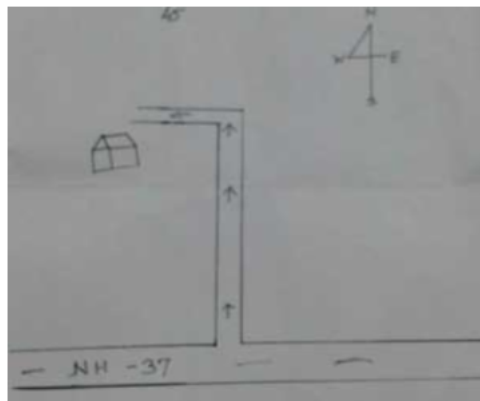

নিৰ্বাচক পঞ্জীয়ন বিষয়াৰ স্বাক্ষৰ

Nazri Naksha

Google Map View

Polling Station Building Front View

ভোটগ্ৰহন কেন্দ্ৰৰ সন্মুখৰ দৃশ্য

Cad View

Key MAP View

1 নাম : হিমাদ্ৰী বৰা পিতাৰ নাম: জীতেন বৰা ঘৰ নং : 0 বয়স : 24 লিঙ্গ : মহিলা	PUZ0068734 ফটো উপলব্ধ	2 নাম : সুৰেশ আগ্ৰালা পিতাৰ নাম: নাগৰমল আগ্ৰালা ঘৰ নং : 1 বয়স : 51 লিঙ্গ : পুৰুষ	MLF1634566 ফটো উপলব্ধ	3 নাম : স্বপ্না কুমাৰী আগ্ৰালা স্বামীৰ নাম: সুৰেশ আগ্ৰালা ঘৰ নং : 1 বয়স : 43 লিঙ্গ : মহিলা	MLF1634588 ফটো উপলব্ধ
4 নাম : মমতা আগৰৱাল স্বামীৰ নাম: মনোজ আগৰৱালা ঘৰ নং : 1 বয়স : 35 লিঙ্গ : মহিলা	MLF0249821 ফটো উপলব্ধ	5 নাম : অংকিতা আগৰৱালা পিতাৰ নাম: সুৰেশ আগৰৱালা ঘৰ নং : 1 বয়স : 23 লিঙ্গ : মহিলা	PUZ0123117 ফটো উপলব্ধ	6 নাম : মনোজ আগ্ৰালা পিতাৰ নাম: নাগৰমল আগ্ৰালা ঘৰ নং : 1 বয়স : 46 লিঙ্গ : পুৰুষ	MLF1634577 ফটো উপলব্ধ
7 নাম : প্ৰফুল্ল শইকীয়া পিতাৰ নাম: গোপাল শইকীয়া ঘৰ নং : 2 বয়স : 79 লিঙ্গ : পুৰুষ	MLF1634599 ফটো উপলব্ধ	8 নাম : জিলি শইকীয়া স্বামীৰ নাম: প্ৰফুল্ল শইকীয়া ঘৰ নং : 2 বয়স : 69 লিঙ্গ : মহিলা	MLF1634602 ফটো উপলব্ধ	9 নাম : দিগন্ত শইকীয়া পিতাৰ নাম: প্ৰফুল্ল শইকীয়া ঘৰ নং : 2 বয়স : 46 লিঙ্গ : পুৰুষ	MLF1634613 ফটো উপলব্ধ
10 নাম : বিন শইকীয়া স্বামীৰ নাম: দিগন্ত শইকীয়া ঘৰ নং : 2 বয়স : 37 লিঙ্গ : মহিলা	MLF0255406 ফটো উপলব্ধ	11 নাম : কেশদা শইকীয়া স্বামীৰ নাম: লোকনাথ শইকীয়া ঘৰ নং : 3 বয়স : 76 লিঙ্গ : মহিলা	MLF1634635 ফটো উপলব্ধ	12 নাম : ৰাতুল শইকীয়া পিতাৰ নাম: লোকনাথ শইকীয়া ঘৰ নং : 3 বয়স : 52 লিঙ্গ : পুৰুষ	MLF1634657 ফটো উপলব্ধ
13 নাম : দাদুল শইকীয়া পিতাৰ নাম: লোকনাথ শইকীয়া ঘৰ নং : 3 বয়স : 46 লিঙ্গ : পুৰুষ	MLF1634646 ফটো উপলব্ধ	14 নাম : জয়ন্ত শইকীয়া পিতাৰ নাম: লোকনাথ শইকীয়া ঘৰ নং : 3 বয়স : 44 লিঙ্গ : পুৰুষ	MLF1634679 ফটো উপলব্ধ	S 15 নাম : কুঞ্জমনি শইকীয়া পিতাৰ নাম: লোকনাথ শইকীয়া ঘৰ নং : 43 বয়স : 43 লিঙ্গ : মহিলা	MLF1634680 ফটো উপলব্ধ
16 নাম : বৰ্ণালী শইকীয়া স্বামীৰ নাম: দুলাল শইকীয়া ঘৰ নং : 3 বয়স : 42 লিঙ্গ : মহিলা	MLF0072678 ফটো উপলব্ধ	17 নাম : বিউটি বৰা স্বামীৰ নাম: ৰাতুল শইকীয়া ঘৰ নং : 3 বয়স : 42 লিঙ্গ : মহিলা	PUZ0042630 ফটো উপলব্ধ	18 নাম : দুলাল শইকীয়া পিতাৰ নাম: লোকনাথ শইকীয়া ঘৰ নং : 3 বয়স : 45 লিঙ্গ : পুৰুষ	MLF1634668 ফটো উপলব্ধ
S 19 নাম : ৰূপা শইকীয়া পিতাৰ নাম: পুনেশ্বৰ শইকীয়া ঘৰ নং : 8 বয়স : 89 লিঙ্গ : মহিলা	MLF1634691 ফটো উপলব্ধ	20 নাম : বিনোদ আগ্ৰালা পিতাৰ নাম: সীতাৰাম আগ্ৰালা ঘৰ নং : 5 বয়স : 74 লিঙ্গ : পুৰুষ	MLF1634782 ফটো উপলব্ধ	21 নাম : গায়ত্ৰী আগৰৱালা স্বামীৰ নাম: ৰাধেশ্যাম আগৰৱালা ঘৰ নং : 5 বয়স : 73 লিঙ্গ : মহিলা	MLF1634759 ফটো উপলব্ধ
22 নাম : ৰাজেশ আগৰৱালা পিতাৰ নাম: ৰাধেশ্যাম আগৰৱালা ঘৰ নং : 5 বয়স : 44 লিঙ্গ : পুৰুষ	MLF1634760 ফটো উপলব্ধ	23 নাম : ৰজনী আগৰৱালা স্বামীৰ নাম: প্ৰকাশ আগৰৱালা ঘৰ নং : 5 বয়স : 41 লিঙ্গ : মহিলা	MLF0196543 ফটো উপলব্ধ	24 নাম : প্ৰকাশ আগ্ৰালা পিতাৰ নাম: বিনোদ আগ্ৰালা ঘৰ নং : 5 বয়স : 39 লিঙ্গ : পুৰুষ	MLF1634817 ফটো উপলব্ধ
25 নাম : নিশা কেডিয়া স্বামীৰ নাম: ৰাজেশ আগৰৱালা ঘৰ নং : 5 বয়স : 38 লিঙ্গ : মহিলা	MLF0095919 ফটো উপলব্ধ	26 নাম : কমল আগ্ৰালা পিতাৰ নাম: বিনোদ আগ্ৰালা ঘৰ নং : 5 বয়স : 42 লিঙ্গ : পুৰুষ	MLF1634806 ফটো উপলব্ধ	27 নাম : দিনেশ্বৰী ভূঞা স্বামীৰ নাম: শংকৰ ভূঞা ঘৰ নং : 9 বয়স : 66 লিঙ্গ : মহিলা	MLF1634828 ফটো উপলব্ধ
28 নাম : সব ভাইটি ভূঞা পিতাৰ নাম: শংকৰ ভূঞা ঘৰ নং : 7 বয়স : 24 লিঙ্গ : পুৰুষ	MLF0447979 ফটো উপলব্ধ	29 নাম : পূজা ভূঞা পিতাৰ নাম: চহন ভূঞা ঘৰ নং : 07 বয়স : 24 লিঙ্গ : মহিলা	PUZ0122556 ফটো উপলব্ধ	30 নাম : সংগীতা ভূঞা স্বামীৰ নাম: সবু ভাইটি ভূঞা ঘৰ নং : 7 বয়স : 22 লিঙ্গ : মহিলা	PUZ0034041 ফটো উপলব্ধ