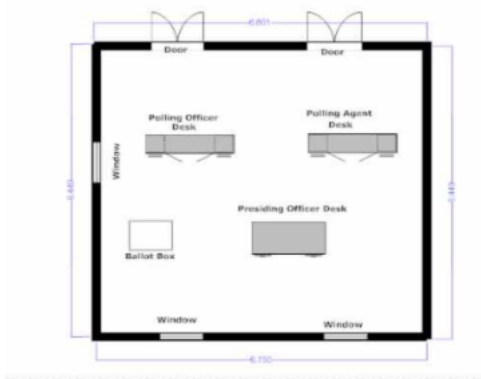

নিৰ্বাচক পঞ্জীয়ন বিষয়াৰ স্বাক্ষৰ

Nazri Naksha

Google Map View

Polling Station Building Front View

ভোটগ্ৰহন কেন্দ্ৰৰ সন্মুখৰ দৃশ্য

Cad View

Key MAP View

1 নাম : হিমাদ্ৰী বৰা পিতাৰ নাম: জীতেন বৰা ঘৰ নং : 0 বয়স : 24 লিঙ্গ : মহিলা	PUZ0068734 ফটো উপলব্ধ	2 নাম : সুৰেশ আগ্ৰালা পিতাৰ নাম: নাগৰমল আগ্ৰালা ঘৰ নং : 1 বয়স : 51 লিঙ্গ : পুৰুষ	MLF1634566 ফটো উপলব্ধ	3 নাম : স্বপ্না কুমাৰী আগ্ৰালা স্বামীৰ নাম: সুৰেশ আগ্ৰালা ঘৰ নং : 1 বয়স : 43 লিঙ্গ : মহিলা	MLF1634588 ফটো উপলব্ধ
4 নাম : মমতা আগৰৱাল স্বামীৰ নাম: মনোজ আগৰৱালা ঘৰ নং : 1 বয়স : 35 লিঙ্গ : মহিলা	MLF0249821 ফটো উপলব্ধ	5 নাম : অংকিতা আগৰৱালা পিতাৰ নাম: সুৰেশ আগৰৱালা ঘৰ নং : 1 বয়স : 23 লিঙ্গ : মহিলা	PUZ0123117 ফটো উপলব্ধ	6 নাম : মনোজ আগ্ৰালা পিতাৰ নাম: নাগৰমল আগ্ৰালা ঘৰ নং : 1 বয়স : 46 লিঙ্গ : পুৰুষ	MLF1634577 ফটো উপলব্ধ
7 নাম : প্ৰফুল্ল শইকীয়া পিতাৰ নাম: গোপাল শইকীয়া ঘৰ নং : 2 বয়স : 79 লিঙ্গ : পুৰুষ	MLF1634599 ফটো উপলব্ধ	8 নাম : জিলি শইকীয়া স্বামীৰ নাম: প্ৰফুল্ল শইকীয়া ঘৰ নং : 2 বয়স : 69 লিঙ্গ : মহিলা	MLF1634602 ফটো উপলব্ধ	9 নাম : দিগন্ত শইকীয়া পিতাৰ নাম: প্ৰফুল্ল শইকীয়া ঘৰ নং : 2 বয়স : 46 লিঙ্গ : পুৰুষ	MLF1634613 ফটো উপলব্ধ
10 নাম : বিন শইকীয়া স্বামীৰ নাম: দিগন্ত শইকীয়া ঘৰ নং : 2 বয়স : 37 লিঙ্গ : মহিলা	MLF0255406 ফটো উপলব্ধ	11 নাম : কেশদা শইকীয়া স্বামীৰ নাম: লোকনাথ শইকীয়া ঘৰ নং : 3 বয়স : 76 লিঙ্গ : মহিলা	MLF1634635 ফটো উপলব্ধ	12 নাম : ৰাতুল শইকীয়া পিতাৰ নাম: লোকনাথ শইকীয়া ঘৰ নং : 3 বয়স : 52 লিঙ্গ : পুৰুষ	MLF1634657 ফটো উপলব্ধ
13 নাম : দাদুল শইকীয়া পিতাৰ নাম: লোকনাথ শইকীয়া ঘৰ নং : 3 বয়স : 46 লিঙ্গ : পুৰুষ	MLF1634646 ফটো উপলব্ধ	14 নাম : জয়ন্ত শইকীয়া পিতাৰ নাম: লোকনাথ শইকীয়া ঘৰ নং : 3 বয়স : 44 লিঙ্গ : পুৰুষ	MLF1634679 ফটো উপলব্ধ	S 15 নাম : কুঞ্জমনি শইকীয়া পিতাৰ নাম: লোকনাথ শইকীয়া ঘৰ নং : 43 বয়স : 43 লিঙ্গ : মহিলা	MLF1634680 ফটো উপলব্ধ
16 নাম : বৰ্ণালী শইকীয়া স্বামীৰ নাম: দুলাল শইকীয়া ঘৰ নং : 3 বয়স : 42 লিঙ্গ : মহিলা	MLF0072678 ফটো উপলব্ধ	17 নাম : বিউটি বৰা স্বামীৰ নাম: ৰাতুল শইকীয়া ঘৰ নং : 3 বয়স : 42 লিঙ্গ : মহিলা	PUZ0042630 ফটো উপলব্ধ	18 নাম : দুলাল শইকীয়া পিতাৰ নাম: লোকনাথ শইকীয়া ঘৰ নং : 3 বয়স : 45 লিঙ্গ : পুৰুষ	MLF1634668 ফটো উপলব্ধ
S 19 নাম : ৰূপা শইকীয়া পিতাৰ নাম: পুনেশ্বৰ শইকীয়া ঘৰ নং : 8 বয়স : 89 লিঙ্গ : মহিলা	MLF1634691 ফটো উপলব্ধ	20 নাম : বিনোদ আগ্ৰালা পিতাৰ নাম: সীতাৰাম আগ্ৰালা ঘৰ নং : 5 বয়স : 74 লিঙ্গ : পুৰুষ	MLF1634782 ফটো উপলব্ধ	21 নাম : গায়ত্ৰী আগৰৱালা স্বামীৰ নাম: ৰাধেশ্যাম আগৰৱালা ঘৰ নং : 5 বয়স : 73 লিঙ্গ : মহিলা	MLF1634759 ফটো উপলব্ধ
22 নাম : ৰাজেশ আগৰৱালা পিতাৰ নাম: ৰাধেশ্যাম আগৰৱালা ঘৰ নং : 5 বয়স : 44 লিঙ্গ : পুৰুষ	MLF1634760 ফটো উপলব্ধ	23 নাম : ৰজনী আগৰৱালা স্বামীৰ নাম: প্ৰকাশ আগৰৱালা ঘৰ নং : 5 বয়স : 41 লিঙ্গ : মহিলা	MLF0196543 ফটো উপলব্ধ	24 নাম : প্ৰকাশ আগ্ৰালা পিতাৰ নাম: বিনোদ আগ্ৰালা ঘৰ নং : 5 বয়স : 39 লিঙ্গ : পুৰুষ	MLF1634817 ফটো উপলব্ধ
25 নাম : নিশা কেডিয়া স্বামীৰ নাম: ৰাজেশ আগৰৱালা ঘৰ নং : 5 বয়স : 38 লিঙ্গ : মহিলা	MLF0095919 ফটো উপলব্ধ	26 নাম : কমল আগ্ৰালা পিতাৰ নাম: বিনোদ আগ্ৰালা ঘৰ নং : 5 বয়স : 42 লিঙ্গ : পুৰুষ	MLF1634806 ফটো উপলব্ধ	27 নাম : দিনেশ্বৰী ভূঞা স্বামীৰ নাম: শংকৰ ভূঞা ঘৰ নং : 9 বয়স : 66 লিঙ্গ : মহিলা	MLF1634828 ফটো উপলব্ধ
28 নাম : সব ভাইটি ভূঞা পিতাৰ নাম: শংকৰ ভূঞা ঘৰ নং : 7 বয়স : 24 লিঙ্গ : পুৰুষ	MLF0447979 ফটো উপলব্ধ	29 নাম : পূজা ভূঞা পিতাৰ নাম: চহন ভূঞা ঘৰ নং : 07 বয়স : 24 লিঙ্গ : মহিলা	PUZ0122556 ফটো উপলব্ধ	30 নাম : সংগীতা ভূঞা স্বামীৰ নাম: সবু ভাইটি ভূঞা ঘৰ নং : 7 বয়স : 22 লিঙ্গ : মহিলা	PUZ0034041 ফটো উপলব্ধ