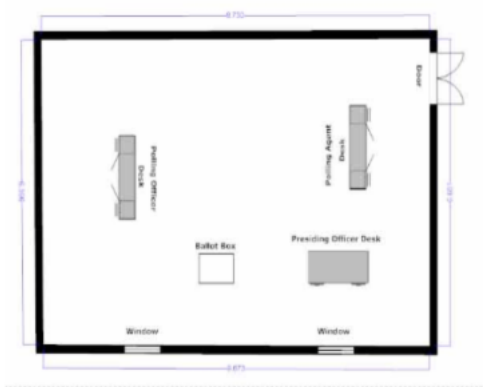

নিৰ্বাচক পঞ্জীয়ন বিষয়াৰ স্বাক্ষৰ

Nazri Naksha

Google Map View

Polling Station Building Front View

ভোটগ্ৰহন কেন্দ্ৰৰ সন্মুখৰ দৃশ্য

Cad View

Key MAP View

1 নাম : দ্বিজেনু বৰা পিতাৰ নাম: বাপুৰাম বৰা ঘৰ নং : ৫ বয়স : 49 লিঙ্গ : পুৰুষ	MLF1654564 ফটো উপলব্ধ	2 নাম : সঞ্জয় দে পিতাৰ নাম: দুলাল দে ঘৰ নং : ৫ বয়স : 41 লিঙ্গ : পুৰুষ	MLF0212688 ফটো উপলব্ধ	3 নাম : পাপু দে পিতাৰ নাম: দুলাল দে ঘৰ নং : ৫ বয়স : 30 লিঙ্গ : পুৰুষ	MLF0212795 ফটো উপলব্ধ
4 নাম : জীতেন ভূঞা পিতাৰ নাম: পুৰণা ভূঞা ঘৰ নং : ৬ বয়স : 65 লিঙ্গ : পুৰুষ	MLF1654575 ফটো উপলব্ধ	5 নাম : টুম্পা দে স্বামীৰ নাম: জয়ন্ত দে ঘৰ নং : ৬ বয়স : 40 লিঙ্গ : মহিলা	MLF0328567 ফটো উপলব্ধ	6 নাম : জয়ন্ত দে পিতাৰ নাম: দিলিপ দে ঘৰ নং : ৬ বয়স : 38 লিঙ্গ : পুৰুষ	MLF0167304 ফটো উপলব্ধ
7 নাম : অসীম বৰবৰা পিতাৰ নাম: প্ৰসন্ন বৰবৰা ঘৰ নং : ৭ বয়স : 67 লিঙ্গ : পুৰুষ	MLF1654597 ফটো উপলব্ধ	8 নাম : মঞ্জু বৰবৰা স্বামীৰ নাম: অসীম বৰবৰা ঘৰ নং : ৭ বয়স : 50 লিঙ্গ : মহিলা	MLF1654600 ফটো উপলব্ধ	9 নাম : অংগনা বৰবৰা পিতাৰ নাম: দিলীপ কুমাৰ বৰবৰা ঘৰ নং : ৭ বয়স : 33 লিঙ্গ : মহিলা	MLF1663178 ফটো উপলব্ধ
10 নাম : অংকুৰ বৰবৰা পিতাৰ নাম: অসীম বৰবৰা ঘৰ নং : ৭ বয়স : 30 লিঙ্গ : পুৰুষ	MLF0109488 ফটো উপলব্ধ	11 নাম : অম্লান বৰবৰা পিতাৰ নাম: অসীম বৰবৰা ঘৰ নং : ৭ বয়স : 29 লিঙ্গ : পুৰুষ	MLF0109579 ফটো উপলব্ধ	12 নাম : দিলীপ কুমাৰ বৰবৰা পিতাৰ নাম: প্ৰসন্ন বৰবৰা ঘৰ নং : ৭ বয়স : 80 লিঙ্গ : পুৰুষ	MLF1654611 ফটো উপলব্ধ
13 নাম : বাসন্তী বৰবৰা স্বামীৰ নাম: দিলীপ কুমাৰ বৰবৰা ঘৰ নং : ৭ বয়স : 69 লিঙ্গ : মহিলা	MLF1654622 ফটো উপলব্ধ	S 14 নাম : অংকিতা বৰবৰা পিতাৰ নাম: দিলীপ কুমাৰ বৰবৰা ঘৰ নং : ৭ বয়স : 37 লিঙ্গ : মহিলা	MLF1654633 ফটো উপলব্ধ	15 নাম : বিতা শৰ্মা স্বামীৰ নাম: বণ্টু শৰ্মা ঘৰ নং : ৮ বয়স : 47 লিঙ্গ : মহিলা	MLF1654666 ফটো উপলব্ধ
16 নাম : মীনা পেগু পিতাৰ নাম: মহেশ্বৰ পেগু ঘৰ নং : ৮ বয়স : 30 লিঙ্গ : মহিলা	MLF0115899 ফটো উপলব্ধ	17 নাম : বাজকুমাৰ পেগু পিতাৰ নাম: মহেশ্বৰ পেগু ঘৰ নং : ৮ বয়স : 28 লিঙ্গ : পুৰুষ	MLF0116228 ফটো উপলব্ধ	18 নাম : স্বৰ্ণশ্ৰী বাৎস পিতাৰ নাম: বিনয় শৰ্মা ঘৰ নং : ৮ বয়স : 23 লিঙ্গ : মহিলা	MLF0549378 ফটো উপলব্ধ
19 নাম : শেৱালী হাজৰিকা স্বামীৰ নাম: অচ্যুত শইকীয়া ঘৰ নং : ৮ বয়স : 35 লিঙ্গ : মহিলা	MLF0339572 ফটো উপলব্ধ	20 নাম : লক্ষীৰাম শইকীয়া পিতাৰ নাম: নালিয়া শইকীয়া ঘৰ নং : ৮ বয়স : 83 লিঙ্গ : পুৰুষ	MLF1654677 ফটো উপলব্ধ	21 নাম : ৰুমী শইকীয়া স্বামীৰ নাম: লক্ষীৰাম শইকীয়া ঘৰ নং : ৮ বয়স : 78 লিঙ্গ : মহিলা	MLF1654688 ফটো উপলব্ধ
S 22 নাম : প্ৰবিন্দ শইকীয়া পিতাৰ নাম: লক্ষী শইকীয়া ঘৰ নং : ৮ বয়স : 50 লিঙ্গ : পুৰুষ	MLF1654699 ফটো উপলব্ধ	23 নাম : অচ্যুত শইকীয়া পিতাৰ নাম: লক্ষী শইকীয়া ঘৰ নং : ৮ বয়স : 45 লিঙ্গ : পুৰুষ	MLF1654713 ফটো উপলব্ধ	24 নাম : বিনন্দ শইকীয়া পিতাৰ নাম: লক্ষী শইকীয়া ঘৰ নং : ৮ বয়স : 43 লিঙ্গ : পুৰুষ	MLF1654724 ফটো উপলব্ধ
S 25 নাম : চুমী শইকীয়া স্বামীৰ নাম: প্ৰবিন্দ শইকীয়া ঘৰ নং : ৮ বয়স : 39 লিঙ্গ : মহিলা	MLF1654735 ফটো উপলব্ধ	26 নাম : অতুল শইকীয়া পিতাৰ নাম: শুকেশ্বৰ শইকীয়া ঘৰ নং : ৯ বয়স : 55 লিঙ্গ : পুৰুষ	MLF1654746 ফটো উপলব্ধ	27 নাম : মামনী শইকীয়া স্বামীৰ নাম: অতুল শইকীয়া ঘৰ নং : ৯ বয়স : 48 লিঙ্গ : মহিলা	MLF1654757 ফটো উপলব্ধ
28 নাম : জিতামনি বৰা দত্ত স্বামীৰ নাম: দিগন্ত দত্ত ঘৰ নং : 9 বয়স : 27 লিঙ্গ : মহিলা	PUZ0008706 ফটো উপলব্ধ	29 নাম : দিব্যজ্যোতি শইকীয়া পিতাৰ নাম: অতুল শইকীয়া ঘৰ নং : ৯ বয়স : 26 লিঙ্গ : পুৰুষ	MLF0353565 ফটো উপলব্ধ	30 নাম : ধ্ৰুৱ জ্যোতি শইকীয়া পিতাৰ নাম: অতুল শইকীয়া ঘৰ নং : 9 বয়স : 20 লিঙ্গ : পুৰুষ	PUZ0012153 ফটো উপলব্ধ