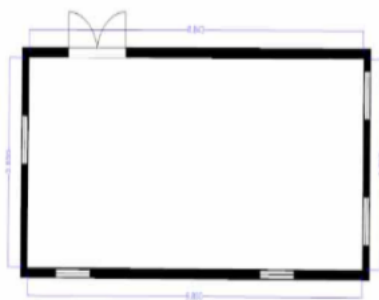

নিৰ্বাচক পঞ্জীয়ন বিষয়াৰ স্বাক্ষৰ

Nazri Naksha

Google Map View

Polling Station Building Front View

ভোটগ্ৰহন কেন্দ্ৰৰ সন্মুখৰ দৃশ্য

Cad View

Key MAP View

1 নাম : পূৰ্ণ্য প্ৰসাদ শৰ্মা পিতাৰ নাম: বিষ্ণুপ্ৰসাদ শৰ্মা ঘৰ নং : 2 বয়স : 60 লিঙ্গ : পুৰুষ	MLF4634575 ফটো উপলব্ধ	2 নাম : কৃষ্ণ কুমাৰী দেবী স্বামীৰ নাম: পূৰ্ণ্যপ্ৰসাদ শৰ্মা ঘৰ নং : 2 বয়স : 57 লিঙ্গ : মহিলা	MLF4634586 ফটো উপলব্ধ	3 নাম : ৰাধিকা বিশ্বকৰ্মা স্বামীৰ নাম: দিলীৰাম বিশ্বকৰ্মা ঘৰ নং : 2 বয়স : 52 লিঙ্গ : মহিলা	PUZ0038349 ফটো উপলব্ধ
4 নাম : টিকাৰাম শৰ্মা পিতাৰ নাম: পূৰ্ণ্য প্ৰসাদ শৰ্মা ঘৰ নং : 2 বয়স : 28 লিঙ্গ : পুৰুষ	MLF0176859 ফটো উপলব্ধ	5 নাম : দেবনান পেণ্ডু অন্যান্য: ৰূপা দলে ঘৰ নং : 2 বয়স : 25 লিঙ্গ : পুৰুষ	PUZ0033902 ফটো উপলব্ধ	6 নাম : ৰূপা দলে স্বামীৰ নাম: দেবনান পেণ্ডু ঘৰ নং : 2 বয়স : 21 লিঙ্গ : মহিলা	PUZ0033951 ফটো উপলব্ধ
7 নাম : অম্বীকা দেবী স্বামীৰ নাম: ভবানী শৰ্মা ঘৰ নং : 8ক বয়স : 65 লিঙ্গ : মহিলা	MLF4634600 ফটো উপলব্ধ	8 নাম : জবাহৰলাল মুণ্ডা পিতাৰ নাম: বেংতু মুণ্ডা ঘৰ নং : 8খ বয়স : 48 লিঙ্গ : পুৰুষ	MLF4634633 ফটো উপলব্ধ	9 নাম : জান মুণ্ডা স্বামীৰ নাম: জবাহৰলাল মুণ্ডা ঘৰ নং : 8খ বয়স : 46 লিঙ্গ : মহিলা	MLF4634644 ফটো উপলব্ধ
10 নাম : প্ৰদীপ শৰ্মা পিতাৰ নাম: ভবানী শৰ্মা ঘৰ নং : 8ক বয়স : 43 লিঙ্গ : পুৰুষ	MLF4634611 ফটো উপলব্ধ	11 নাম : দীপক শৰ্মা পিতাৰ নাম: ভবানী শৰ্মা ঘৰ নং : 8ক বয়স : 38 লিঙ্গ : পুৰুষ	MLF4634622 ফটো উপলব্ধ	12 নাম : খগেন শৰ্মা পিতাৰ নাম: দিল্লী ৰাম শৰ্মা ঘৰ নং : 13 ঘ বয়স : 24 লিঙ্গ : পুৰুষ	MLF0506782 ফটো উপলব্ধ
13 নাম : দীপক শৰ্মা পিতাৰ নাম: খেমৰাজ শৰ্মা ঘৰ নং : 13 বয়স : 21 লিঙ্গ : পুৰুষ	PUZ0049601 ফটো উপলব্ধ	14 নাম : শিৱ শৰ্মা পিতাৰ নাম: প্ৰেম লাল শৰ্মা ঘৰ নং : 13খ বয়স : 45 লিঙ্গ : পুৰুষ	MLF0299248 ফটো উপলব্ধ	15 নাম : দেৱীমায়া শৰ্মা স্বামীৰ নাম: শিৱ শৰ্মা ঘৰ নং : 13খ বয়স : 38 লিঙ্গ : মহিলা	MLF0299255 ফটো উপলব্ধ
16 নাম : গোমা দেৱী শৰ্মা স্বামীৰ নাম: নিল প্ৰসাদ শৰ্মা ঘৰ নং : 13গ বয়স : 39 লিঙ্গ : মহিলা	MLF0156877 ফটো উপলব্ধ	17 নাম : আশা দেৱী স্বামীৰ নাম: দিনেশ শৰ্মা ঘৰ নং : 13ক বয়স : 30 লিঙ্গ : মহিলা	PUZ0088468 ফটো উপলব্ধ	18 নাম : দিনেশ শৰ্মা মাতৃৰ নাম: পুষ্পলতা দেৱী ঘৰ নং : 13ক বয়স : 29 লিঙ্গ : পুৰুষ	PUZ0105213 ফটো উপলব্ধ
19 নাম : নিতিশ শৰ্মা পিতাৰ নাম: কেশৱ শৰ্মা ঘৰ নং : 13ক বয়স : 27 লিঙ্গ : পুৰুষ	MLF0100891 ফটো উপলব্ধ	20 নাম : ৰঞ্জিতা শৰ্মা স্বামীৰ নাম: নিতিশ শৰ্মা ঘৰ নং : 13ক বয়স : 27 লিঙ্গ : মহিলা	MLF0336008 ফটো উপলব্ধ	21 নাম : অৰ্জুন মহন্ত পিতাৰ নাম: প্ৰেমলাল মহন্ত ঘৰ নং : 13খ বয়স : 29 লিঙ্গ : পুৰুষ	MLF0156869 ফটো উপলব্ধ
22 নাম : কুমাৰ মহন্ত পিতাৰ নাম: প্ৰেমলাল মহন্ত ঘৰ নং : 13খ বয়স : 30 লিঙ্গ : পুৰুষ	MLF0103994 ফটো উপলব্ধ	23 নাম : হেমা ছেত্ৰী স্বামীৰ নাম: কুমাৰ মহন্ত ঘৰ নং : 13খ বয়স : 29 লিঙ্গ : মহিলা	MLF0337154 ফটো উপলব্ধ	24 নাম : প্ৰেম লাল শৰ্মা পিতাৰ নাম: জগনাথ বামুন শৰ্মা ঘৰ নং : 13গ বয়স : 69 লিঙ্গ : পুৰুষ	MLF0194456 ফটো উপলব্ধ
25 নাম : কেশব শৰ্মা পিতাৰ নাম: খবানন্দ শৰ্মা ঘৰ নং : 13ক বয়স : 62 লিঙ্গ : পুৰুষ	MLF4634655 ফটো উপলব্ধ	E 26 নাম : প্ৰেমলাল মহন্ত পিতাৰ নাম: কৃষ্ণ মহন্ত ঘৰ নং : 13খ বয়স : 57 লিঙ্গ : পুৰুষ	MLF4634677 ফটো উপলব্ধ	27 নাম : পুষ্পলতা দেৱী স্বামীৰ নাম: কেশব শৰ্মা ঘৰ নং : 13ক বয়স : 55 লিঙ্গ : মহিলা	MLF4634666 ফটো উপলব্ধ
28 নাম : দিল্লী ৰাম শৰ্মা পিতাৰ নাম: খবানন্দ শৰ্মা ঘৰ নং : 13ঘ বয়স : 55 লিঙ্গ : পুৰুষ	MLF4634724 ফটো উপলব্ধ	29 নাম : যশোদা দেবী স্বামীৰ নাম: প্ৰেমলাল মহন্ত ঘৰ নং : 13খ বয়স : 52 লিঙ্গ : মহিলা	MLF4634688 ফটো উপলব্ধ	30 নাম : তিলামায়া দেবী স্বামীৰ নাম: দিল্লীৰাম শৰ্মা ঘৰ নং : 13ঘ বয়স : 52 লিঙ্গ : মহিলা	MLF4634735 ফটো উপলব্ধ