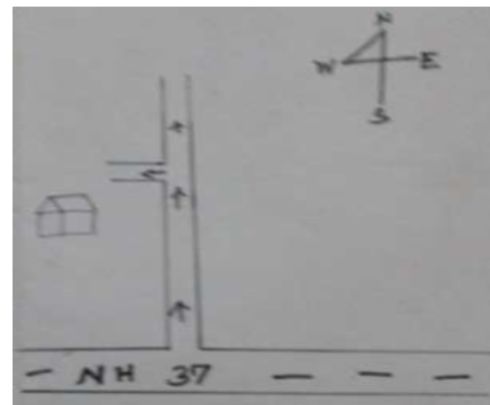

নিৰ্বাচক পঞ্জীয়ন বিষয়াৰ স্বাক্ষৰ

Nazri Naksha

Google Map View

Polling Station Building Front View

ভোটগ্ৰহন কেন্দ্ৰৰ সন্মুখৰ দৃশ্য

Cad View

Key MAP View

1 নাম : ৰাজীৱ লোচন গগৈ পিতাৰ নাম: গুণাৰাম গগৈ ঘৰ নং : 00 বয়স : 65 লিঙ্গ : পুৰুষ	PUZ0063461 ফটো উপলব্ধ	2 নাম : বিশ্বজিত বৰগোঁহাই পিতাৰ নাম: ৰবিন বৰগোঁহাই ঘৰ নং : ৬ক বয়স : 25 লিঙ্গ : পুৰুষ	MLF0396382 ফটো উপলব্ধ	3 নাম : আৰতি গুগৈ বৰগোঁহাই স্বামীৰ নাম: ৰবীন বৰগোঁহাই ঘৰ নং : ৬ক বয়স : 59 লিঙ্গ : মহিলা	MLF1544565 ফটো উপলব্ধ
4 নাম : ৰেবকান্ত গগৈ পিতাৰ নাম: লক্ষেশ্বৰ গগৈ ঘৰ নং : 88 বয়স : 75 লিঙ্গ : মহিলা	MLF1544601 ফটো উপলব্ধ	5 নাম : অনন্দা গগৈ স্বামীৰ নাম: ৰেব গগৈ ঘৰ নং : 88 বয়স : 70 লিঙ্গ : মহিলা	MLF1544612 ফটো উপলব্ধ	6 নাম : বীনা গগৈ পিতাৰ নাম: ৰেব গগৈ ঘৰ নং : 88 বয়স : 45 লিঙ্গ : মহিলা	MLF1544623 ফটো উপলব্ধ
7 নাম : অংকিতা গগৈ পিতাৰ নাম: ৰেব গগৈ ঘৰ নং : 88 বয়স : 38 লিঙ্গ : মহিলা	MLF1544634 ফটো উপলব্ধ	8 নাম : ধৰ্মেশ্বৰী গগৈ স্বামীৰ নাম: কমল গগৈ ঘৰ নং : 8৫ বয়স : 75 লিঙ্গ : মহিলা	MLF1544667 ফটো উপলব্ধ	9 নাম : নবজ্যোতী গগৈ পিতাৰ নাম: কমল গগৈ ঘৰ নং : 8৫ বয়স : 50 লিঙ্গ : পুৰুষ	MLF1544678 ফটো উপলব্ধ
10 নাম : প্ৰমিলা গগৈ স্বামীৰ নাম: নৱজ্যোতি গগৈ ঘৰ নং : 8৫ বয়স : 39 লিঙ্গ : মহিলা	MLF1544690 ফটো উপলব্ধ	11 নাম : ভুবনেশ্বৰ গগৈ পিতাৰ নাম: কুশেশ্বৰ গগৈ ঘৰ নং : 8৬ বয়স : 75 লিঙ্গ : পুৰুষ	MLF1544703 ফটো উপলব্ধ	12 নাম : উষা গগৈ স্বামীৰ নাম: ভুবনেশ্বৰ গগৈ ঘৰ নং : 8৬ বয়স : 65 লিঙ্গ : মহিলা	MLF1544714 ফটো উপলব্ধ
13 নাম : সূৰ্য্য গগৈ পিতাৰ নাম: ভুবনেশ্বৰ গগৈ ঘৰ নং : 8৬ বয়স : 42 লিঙ্গ : পুৰুষ	MLF1544725 ফটো উপলব্ধ	14 নাম : শান্তনু গগৈ পিতাৰ নাম: ভূৱনেশ্বৰ গগৈ ঘৰ নং : 8৬ বয়স : 26 লিঙ্গ : পুৰুষ	MLF0204263 ফটো উপলব্ধ	15 নাম : ৰঞ্জমনি বড়া গগৈ স্বামীৰ নাম: শান্তনু গগৈ ঘৰ নং : 46 বয়স : 26 লিঙ্গ : মহিলা	MLF1186410 ফটো উপলব্ধ
16 নাম : সন্তোষ গগৈ পিতাৰ নাম: ভুবনেশ্বৰ গগৈ ঘৰ নং : 46ক বয়স : 27 লিঙ্গ : পুৰুষ	PUZ0027755 ফটো উপলব্ধ	17 নাম : ৰিণু গগৈ স্বামীৰ নাম: সন্তোষ গগৈ ঘৰ নং : 46ক বয়স : 27 লিঙ্গ : মহিলা	PUZ0027763 ফটো উপলব্ধ	18 নাম : নৱকান্ত গগৈ পিতাৰ নাম: কুলধৰ গগৈ ঘৰ নং : 8৭ বয়স : 60 লিঙ্গ : পুৰুষ	MLF1544758 ফটো উপলব্ধ
19 নাম : অমি গগৈ স্বামীৰ নাম: নৱকান্ত গগৈ ঘৰ নং : 8৭ বয়স : 50 লিঙ্গ : মহিলা	MLF1544769 ফটো উপলব্ধ	20 নাম : পৰাগজ্যোতি গগৈ পিতাৰ নাম: নৱকান্ত গগৈ ঘৰ নং : 8৭ বয়স : 36 লিঙ্গ : পুৰুষ	MLF1544770 ফটো উপলব্ধ	21 নাম : পূৰ্ণিমা গগৈ স্বামীৰ নাম: পৰাগ জ্যোতি গগৈ ঘৰ নং : 8৭ বয়স : 30 লিঙ্গ : মহিলা	MLF0211326 ফটো উপলব্ধ
22 নাম : মানস জ্যোতি গগৈ পিতাৰ নাম: গুণাভিৰাম গগৈ ঘৰ নং : 47ক বয়স : 22 লিঙ্গ : পুৰুষ	MLF1126077 ফটো উপলব্ধ	23 নাম : গুণাভিৰাম গগৈ পিতাৰ নাম: চন্দ্ৰেশ্বৰ গগৈ ঘৰ নং : 8৭ক বয়স : 55 লিঙ্গ : পুৰুষ	MLF1544781 ফটো উপলব্ধ	24 নাম : খুন গগৈ স্বামীৰ নাম: গুণাভিৰাম গগৈ ঘৰ নং : 8৭ক বয়স : 46 লিঙ্গ : মহিলা	MLF1544805 ফটো উপলব্ধ
25 নাম : ৰবীন গগৈ পিতাৰ নাম: মনিকান্ত গগৈ ঘৰ নং : 8৯ বয়স : 62 লিঙ্গ : পুৰুষ	MLF1544827 ফটো উপলব্ধ	26 নাম : গৌতম গগৈ পিতাৰ নাম: ৰবীন গগৈ ঘৰ নং : 8৯ বয়স : 39 লিঙ্গ : পুৰুষ	MLF1544861 ফটো উপলব্ধ	27 নাম : মিতালী গগৈ বৰা পিতাৰ নাম: গৌতম গগৈ ঘৰ নং : 8৯ বয়স : 37 লিঙ্গ : পুৰুষ	MLF1544850 ফটো উপলব্ধ
28 নাম : বীনা গগৈ স্বামীৰ নাম: ভদ্ৰেশ্বৰ গগৈ ঘৰ নং : ৫০ বয়স : 53 লিঙ্গ : মহিলা	MLF1544883 ফটো উপলব্ধ	29 নাম : সঞ্জীৱ গগৈ পিতাৰ নাম: ভদ্ৰেশ্বৰ গগৈ ঘৰ নং : ৫০ বয়স : 27 লিঙ্গ : পুৰুষ	MLF0326488 ফটো উপলব্ধ	30 নাম : দিপশিখা ৰাভা গগৈ স্বামীৰ নাম: সঞ্জীৱ গগৈ ঘৰ নং : 50 বয়স : 24 লিঙ্গ : মহিলা	PUZ0018580 ফটো উপলব্ধ