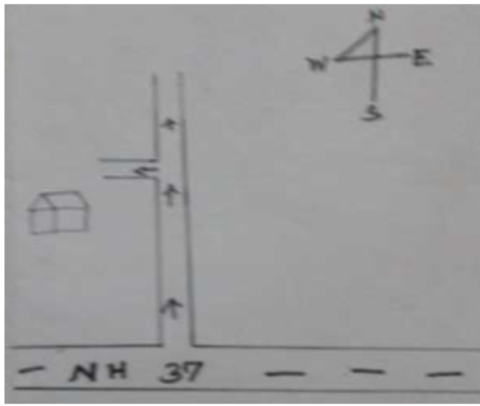

Nazri Naksha