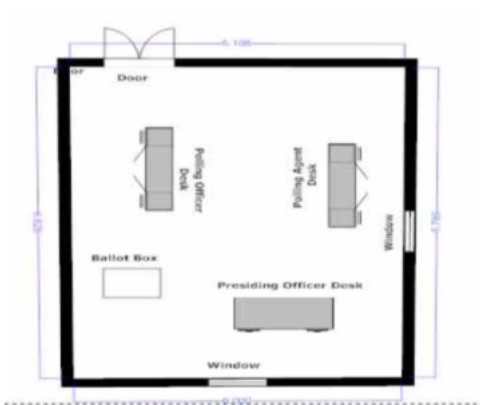

নিৰ্বাচক পঞ্জীয়ন বিষয়াৰ স্বাক্ষৰ

Nazri Naksha

Google Map View

Polling Station Building Front View

ভোটগ্ৰহন কেন্দ্ৰৰ সন্মুখৰ দৃশ্য

Cad View

Key MAP View

1 নাম : ৰাজীৱ লোচন গগৈ পিতাৰ নাম: গুণাৰাম গগৈ ঘৰ নং : 00 বয়স : 65 লিঙ্গ : পুৰুষ	PUZ0063461 ফটো উপলব্ধ	2 নাম : বিশ্বজিত বৰগোঁহাই পিতাৰ নাম: ৰবিন বৰগোঁহাই ঘৰ নং : ৬ক বয়স : 25 লিঙ্গ : পুৰুষ	MLF0396382 ফটো উপলব্ধ	3 নাম : আৰতি গুগৈ বৰগোঁহাই স্বামীৰ নাম: ৰবীন বৰগোঁহাই ঘৰ নং : ৬ক বয়স : 59 লিঙ্গ : মহিলা	MLF1544565 ফটো উপলব্ধ
4 নাম : ৰেবকান্ত গগৈ পিতাৰ নাম: লক্ষেশ্বৰ গগৈ ঘৰ নং : 88 বয়স : 75 লিঙ্গ : মহিলা	MLF1544601 ফটো উপলব্ধ	5 নাম : অনন্দা গগৈ স্বামীৰ নাম: ৰেব গগৈ ঘৰ নং : 88 বয়স : 70 লিঙ্গ : মহিলা	MLF1544612 ফটো উপলব্ধ	6 নাম : বীনা গগৈ পিতাৰ নাম: ৰেব গগৈ ঘৰ নং : 88 বয়স : 45 লিঙ্গ : মহিলা	MLF1544623 ফটো উপলব্ধ
7 নাম : অংকিতা গগৈ পিতাৰ নাম: ৰেব গগৈ ঘৰ নং : 88 বয়স : 38 লিঙ্গ : মহিলা	MLF1544634 ফটো উপলব্ধ	8 নাম : ধৰ্মেশ্বৰী গগৈ স্বামীৰ নাম: কমল গগৈ ঘৰ নং : 8৫ বয়স : 75 লিঙ্গ : মহিলা	MLF1544667 ফটো উপলব্ধ	9 নাম : নবজ্যোতী গগৈ পিতাৰ নাম: কমল গগৈ ঘৰ নং : 8৫ বয়স : 50 লিঙ্গ : পুৰুষ	MLF1544678 ফটো উপলব্ধ
10 নাম : প্ৰমিলা গগৈ স্বামীৰ নাম: নৱজ্যোতি গগৈ ঘৰ নং : 8৫ বয়স : 39 লিঙ্গ : মহিলা	MLF1544690 ফটো উপলব্ধ	11 নাম : ভুবনেশ্বৰ গগৈ পিতাৰ নাম: কুশেশ্বৰ গগৈ ঘৰ নং : 8৬ বয়স : 75 লিঙ্গ : পুৰুষ	MLF1544703 ফটো উপলব্ধ	12 নাম : উষা গগৈ স্বামীৰ নাম: ভুবনেশ্বৰ গগৈ ঘৰ নং : 8৬ বয়স : 65 লিঙ্গ : মহিলা	MLF1544714 ফটো উপলব্ধ
13 নাম : সূৰ্য্য গগৈ পিতাৰ নাম: ভুবনেশ্বৰ গগৈ ঘৰ নং : 8৬ বয়স : 42 লিঙ্গ : পুৰুষ	MLF1544725 ফটো উপলব্ধ	14 নাম : শান্তনু গগৈ পিতাৰ নাম: ভূৱনেশ্বৰ গগৈ ঘৰ নং : 8৬ বয়স : 26 লিঙ্গ : পুৰুষ	MLF0204263 ফটো উপলব্ধ	15 নাম : ৰঞ্জমনি বড়া গগৈ স্বামীৰ নাম: শান্তনু গগৈ ঘৰ নং : 46 বয়স : 26 লিঙ্গ : মহিলা	MLF1186410 ফটো উপলব্ধ
16 নাম : সন্তোষ গগৈ পিতাৰ নাম: ভুবনেশ্বৰ গগৈ ঘৰ নং : 46ক বয়স : 27 লিঙ্গ : পুৰুষ	PUZ0027755 ফটো উপলব্ধ	17 নাম : ৰিণু গগৈ স্বামীৰ নাম: সন্তোষ গগৈ ঘৰ নং : 46ক বয়স : 27 লিঙ্গ : মহিলা	PUZ0027763 ফটো উপলব্ধ	18 নাম : নৱকান্ত গগৈ পিতাৰ নাম: কুলধৰ গগৈ ঘৰ নং : 8৭ বয়স : 60 লিঙ্গ : পুৰুষ	MLF1544758 ফটো উপলব্ধ
19 নাম : অমি গগৈ স্বামীৰ নাম: নৱকান্ত গগৈ ঘৰ নং : 8৭ বয়স : 50 লিঙ্গ : মহিলা	MLF1544769 ফটো উপলব্ধ	20 নাম : পৰাগজ্যোতি গগৈ পিতাৰ নাম: নৱকান্ত গগৈ ঘৰ নং : 8৭ বয়স : 36 লিঙ্গ : পুৰুষ	MLF1544770 ফটো উপলব্ধ	21 নাম : পূৰ্ণিমা গগৈ স্বামীৰ নাম: পৰাগ জ্যোতি গগৈ ঘৰ নং : 8৭ বয়স : 30 লিঙ্গ : মহিলা	MLF0211326 ফটো উপলব্ধ
22 নাম : মানস জ্যোতি গগৈ পিতাৰ নাম: গুণাভিৰাম গগৈ ঘৰ নং : 47ক বয়স : 22 লিঙ্গ : পুৰুষ	MLF1126077 ফটো উপলব্ধ	23 নাম : গুণাভিৰাম গগৈ পিতাৰ নাম: চন্দ্ৰেশ্বৰ গগৈ ঘৰ নং : 8৭ক বয়স : 55 লিঙ্গ : পুৰুষ	MLF1544781 ফটো উপলব্ধ	24 নাম : খুন গগৈ স্বামীৰ নাম: গুণাভিৰাম গগৈ ঘৰ নং : 8৭ক বয়স : 46 লিঙ্গ : মহিলা	MLF1544805 ফটো উপলব্ধ
25 নাম : ৰবীন গগৈ পিতাৰ নাম: মনিকান্ত গগৈ ঘৰ নং : 8৯ বয়স : 62 লিঙ্গ : পুৰুষ	MLF1544827 ফটো উপলব্ধ	26 নাম : গৌতম গগৈ পিতাৰ নাম: ৰবীন গগৈ ঘৰ নং : 8৯ বয়স : 39 লিঙ্গ : পুৰুষ	MLF1544861 ফটো উপলব্ধ	27 নাম : মিতালী গগৈ বৰা পিতাৰ নাম: গৌতম গগৈ ঘৰ নং : 8৯ বয়স : 37 লিঙ্গ : পুৰুষ	MLF1544850 ফটো উপলব্ধ
28 নাম : বীনা গগৈ স্বামীৰ নাম: ভদ্ৰেশ্বৰ গগৈ ঘৰ নং : ৫০ বয়স : 53 লিঙ্গ : মহিলা	MLF1544883 ফটো উপলব্ধ	29 নাম : সঞ্জীৱ গগৈ পিতাৰ নাম: ভদ্ৰেশ্বৰ গগৈ ঘৰ নং : ৫০ বয়স : 27 লিঙ্গ : পুৰুষ	MLF0326488 ফটো উপলব্ধ	30 নাম : দিপশিখা ৰাভা গগৈ স্বামীৰ নাম: সঞ্জীৱ গগৈ ঘৰ নং : 50 বয়স : 24 লিঙ্গ : মহিলা	PUZ0018580 ফটো উপলব্ধ