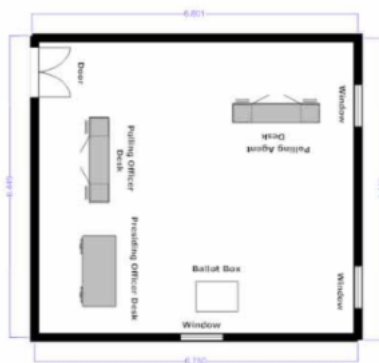

নিৰ্বাচক পঞ্জীয়ন বিষয়াৰ স্বাক্ষৰ

Nazri Naksha

Google Map View

Polling Station Building Front View

ভোটগ্ৰহন কেন্দ্ৰৰ সন্মুখৰ দৃশ্য

Cad View

Key MAP View

1 নাম : মনিকা ভূঞা স্বামীৰ নাম : গনেশ ভূঞা ঘৰ নং : 00 বয়স : 28 লিঙ্গ : মহিলা	PUZ0145045 ফটো উপলব্ধ	2 নাম : পখিলা ৰাজোৱাৰ পিতাৰ নাম : বৃপকান্ত ৰাজোৱাৰ ঘৰ নং : 1 বয়স : 70 লিঙ্গ : মহিলা	MLF1524578 ফটো উপলব্ধ	3 নাম : সুনিল ৰাজোৱাৰ পিতাৰ নাম : বৃপকান্ত ৰাজোৱাৰ ঘৰ নং : 1 বয়স : 45 লিঙ্গ : পুৰুষ	MLF1524603 ফটো উপলব্ধ
4 নাম : অনিল ৰাজোৱাৰ পিতাৰ নাম : বৃপকান্ত ৰাজোৱাৰ ঘৰ নং : 1 বয়স : 44 লিঙ্গ : পুৰুষ	MLF1524590 ফটো উপলব্ধ	5 নাম : পুলিন ৰাজোৱাৰ পিতাৰ নাম : বৃপকান্ত ৰাজোৱাৰ ঘৰ নং : 1 বয়স : 39 লিঙ্গ : পুৰুষ	MLF1524614 ফটো উপলব্ধ	6 নাম : ভানু ৰাজোৱাৰ গগৈ স্বামীৰ নাম : সুনিল ৰাজোৱাৰ ঘৰ নং : 1 বয়স : 37 লিঙ্গ : মহিলা	MLF1524636 ফটো উপলব্ধ
7 নাম : শ্ৰেয়ালি ৰাজোৱাৰ মুদি স্বামীৰ নাম : অনিল ৰাজোৱাৰ ঘৰ নং : 1 বয়স : 34 লিঙ্গ : মহিলা	MLF0000208 ফটো উপলব্ধ	8 নাম : অমল ৰাজোৱাৰ পিতাৰ নাম : বৃপকান্ত ৰাজোৱাৰ ঘৰ নং : 1 বয়স : 34 লিঙ্গ : পুৰুষ	MLF1524625 ফটো উপলব্ধ	9 নাম : বন্তি ৰাজোৱাৰ স্বামীৰ নাম : পুলিন ৰাজোৱাৰ ঘৰ নং : 1 বয়স : 32 লিঙ্গ : মহিলা	MLF0184671 ফটো উপলব্ধ
10 নাম : সংগীতা ৰাজোৱাৰ স্বামীৰ নাম : অমল ৰাজোৱাৰ ঘৰ নং : 01 বয়স : 25 লিঙ্গ : মহিলা	PUZ0078907 ফটো উপলব্ধ	11 নাম : পাপু ৰাজোৱাৰ পিতাৰ নাম : মথুৰা ৰাজোৱাৰ ঘৰ নং : 1ক বয়স : 38 লিঙ্গ : পুৰুষ	MLF1712965 ফটো উপলব্ধ	12 নাম : হৰেন গগৈ মাতৃৰ নাম : লব গগৈ ঘৰ নং : 2 বয়স : 54 লিঙ্গ : পুৰুষ	MLF1524681 ফটো উপলব্ধ
13 নাম : অংকুৰ গগৈ পিতাৰ নাম : মন্টু গগৈ ঘৰ নং : 2 বয়স : 23 লিঙ্গ : পুৰুষ	MLF0570028 ফটো উপলব্ধ	14 নাম : মঞ্জু গগৈ পিতাৰ নাম : মন্টু গগৈ ঘৰ নং : 2ক বয়স : 55 লিঙ্গ : মহিলা	MLF1524670 ফটো উপলব্ধ	15 নাম : পুলিন গগৈ পিতাৰ নাম : দণ্ড গগৈ ঘৰ নং : 3 বয়স : 42 লিঙ্গ : পুৰুষ	MLF1524716 ফটো উপলব্ধ
16 নাম : ঋতুৰ্ণা গগৈ স্বামীৰ নাম : পুলিন গগৈ ঘৰ নং : 3 বয়স : 39 লিঙ্গ : মহিলা	MLF0399238 ফটো উপলব্ধ	17 নাম : কাৰ্তিক মুদি পিতাৰ নাম : পৰ্বলু মুদি ঘৰ নং : 3 বয়স : 28 লিঙ্গ : পুৰুষ	MLF0537167 ফটো উপলব্ধ	18 নাম : ভবেন গগৈ পিতাৰ নাম : দন্দ গগৈ ঘৰ নং : 3ক বয়স : 35 লিঙ্গ : পুৰুষ	MLF1712987 ফটো উপলব্ধ
19 নাম : চম্পা গগৈ স্বামীৰ নাম : ভবেন গগৈ ঘৰ নং : 3ক বয়স : 32 লিঙ্গ : মহিলা	MLF1713151 ফটো উপলব্ধ	20 নাম : হাইতনু নিছা পিতাৰ নাম : গিয়াচুদ্দিন আহমেদ ঘৰ নং : 8 বয়স : 57 লিঙ্গ : মহিলা	MLF1524738 ফটো উপলব্ধ	21 নাম : মঃ ৰিয়াজ উদ্দিন আহমেদ পিতাৰ নাম : গিয়াচুদ্দিন আহমেদ ঘৰ নং : 8 বয়স : 43 লিঙ্গ : পুৰুষ	MLF1524749 ফটো উপলব্ধ
22 নাম : সমিৰুদ্দিন আহমেদ পিতাৰ নাম : গিয়াচুদ্দিন আহমেদ ঘৰ নং : 8 বয়স : 38 লিঙ্গ : পুৰুষ	MLF1524909 ফটো উপলব্ধ	23 নাম : সৰ্বেশ্বৰ গগৈ পিতাৰ নাম : ভোলাৰাম গগৈ ঘৰ নং : 5 বয়স : 76 লিঙ্গ : পুৰুষ	MLF1524761 ফটো উপলব্ধ	# 24 নাম : দিব্যজ্যোতি বৰগোহাঁই স্বামীৰ নাম : সৰ্বেশ্বৰ গগৈ ঘৰ নং : 5 বয়স : 63 লিঙ্গ : মহিলা	MLF1524772 ফটো উপলব্ধ
# 25 নাম : মানস প্ৰতীম গগৈ পিতাৰ নাম : সৰ্বেশ্বৰ গগৈ ঘৰ নং : 5 বয়স : 30 লিঙ্গ : পুৰুষ	MLF1739997 ফটো উপলব্ধ	26 নাম : কুৰজীত মুদি পিতাৰ নাম : ফেকু মুদি ঘৰ নং : 6 বয়স : 40 লিঙ্গ : পুৰুষ	MLF1524818 ফটো উপলব্ধ	27 নাম : মিনা মুদি পিতাৰ নাম : কুৰজীত মুদি ঘৰ নং : 6 বয়স : 30 লিঙ্গ : মহিলা	MLF0328617 ফটো উপলব্ধ
28 নাম : ৰাজীৱ বড়া পিতাৰ নাম : গুণিন বৰা ঘৰ নং : 9 বয়স : 58 লিঙ্গ : পুৰুষ	MLF1524852 ফটো উপলব্ধ	29 নাম : অলকানন্দা বড়া স্বামীৰ নাম : ৰাজীৱ বড়া ঘৰ নং : 9 বয়স : 48 লিঙ্গ : মহিলা	MLF1524863 ফটো উপলব্ধ	30 নাম : পুণিমা মুদি স্বামীৰ নাম : চুনিল মুদি ঘৰ নং : 9ক বয়স : 30 লিঙ্গ : মহিলা	MLF0109496 ফটো উপলব্ধ